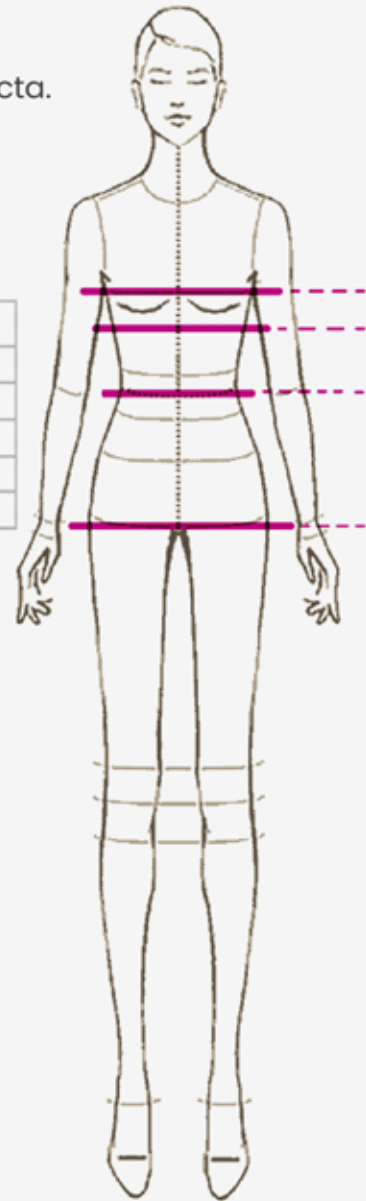

Conoce tu talla.

Antes de realizar tu pedido, revisa tus medidas para elegir la talla correcta.

FEMENINO:

Nota: Todas las medidas son en cm.

TALLA	S - 6	M - 8	L - 10	XL - 12	2XL - 14
BUSTO	92	96	102	110	118
CINTURA	68	72	76	84	92
CADERA	96	100	106	114	122

MASCULINO:

Nota: Todas las medidas son en cm.

MEDIDAS	S - 28	M - 30	L - 32	XL - 34	2XL - 36
A. CONTORNO DE PECHO	91	95	101	109	117
B. CINTURA	84	88	94	102	110
C. CADERA	94	98	104	112	120
D. LARGO BRAZO	59	60	61	62	63
E. ESTATURA	1.60 / 1.70			1.75 / 1.80	

KIDS NIÑO:

Nota: Todas las medidas son en cm.

TALLA	2	4	6	8	10	12
ESTATURA	84-89	90-104	105-118	119-131	132-141	142-148
PECHO	51-52	53-56	57-61	62-67	68-69	70-72
CADERA	52-53	54-58	59-63	64-70	71-73	74-77

KIDS NIÑA:

Nota: Todas las medidas son en cm.

TALLA	2	4	6	8	10	12
ESTATURA	84-89	90-104	105-118	119-132	132-140	141-147
PECHO	51-52	53-56	57-61	62-68	69-72	73-76
CADERA	52-53	54-58	59-63	64-72	73-76	77-81

TABLA DE MEDIDAS

TALLA	XS/30	S/32	M/34	L/36	XL/38	2XL/40
BASE BUSTO	63-67	68-72	73-77	78-82	83-87	88-92
COPA	82-86	87-91	92-96	97-101	102-107	108-114
CADERA	85-90	91-95	96-105	106-115	116-125	126-135

TEN EN CUENTA

- ·Tomar medida debajo del busto.
- ·Tomar medida sobre el busto.
- ·Tomar medida en la cadera.

Nuestras políticas

- Se aceptan cambios sólo en productos que correspondan a la misma referencia y por falla de fabricación, se cambiarán en talla y color hasta 8 días después de emitida la factura.
- Los cambios se harán dependiendo del stock.
- Es requisito que las prendas tengan su etiqueta y código de barras para realizar su cambio.
- No aplican para cambios/ devoluciones: Ropa interior, prendas control, bodys ni trajes de baño, las prendas ubicadas en la sección de ofertas o con alguna promoción.
- Al realizar tu pedido tienes hasta 72 horas para confirmar tu depósito, de lo contrario, este será anulado.
- Prendas en promoción no aplican para acumulación de puntos.
- La empresa solamente se responsabiliza por los depósitos en las cuentas propias de VENTA DIRECTA GLOD CIA LTDA.
- Los colores de las prendas pueden variar ligeramente.

GARANTÍA: La mercadería tiene una garantía de 15 días a partir de la fecha de compra, por defectos de fabricación.

La garantía no cubre el desgaste normal por el uso ni los daños como consecuencia del uso indebido.