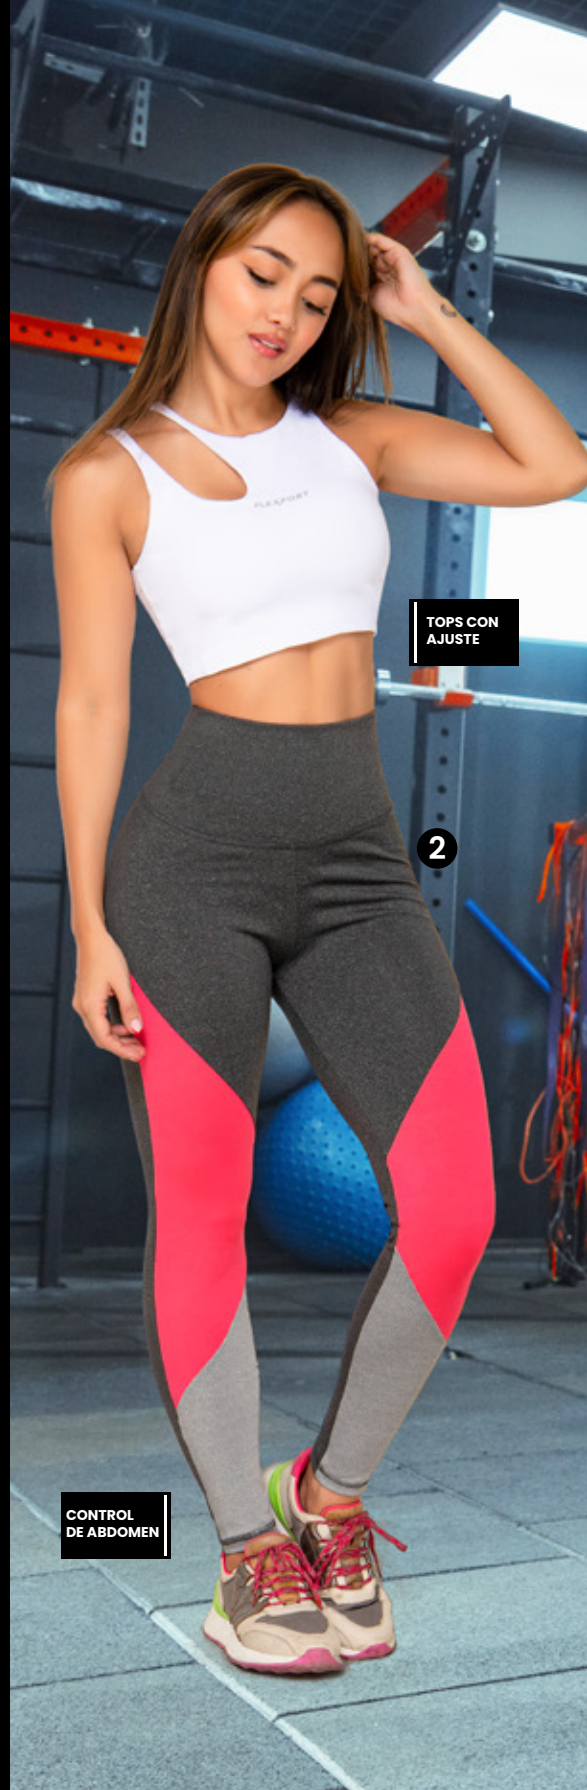

TOPS CON
AJUSTE

2

CONTROL
DE ABDOMEN