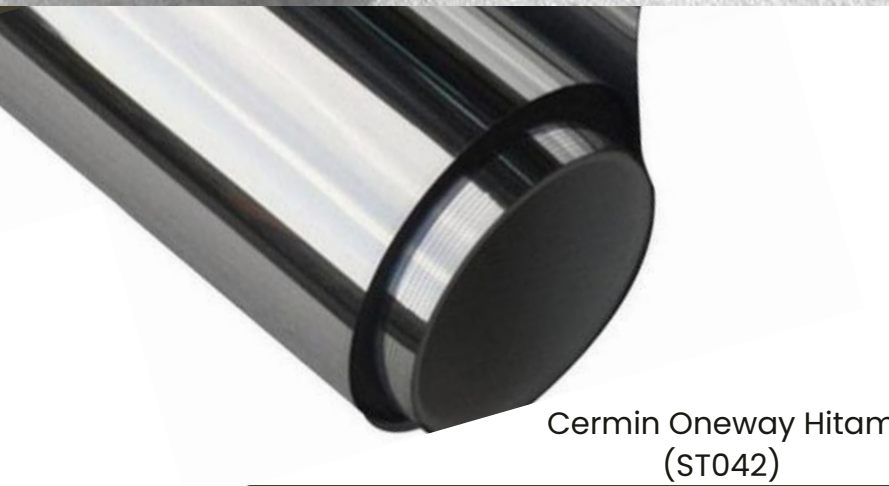

Contact Us
0811-6385-885

SINCE  1985
elite glass

BEFORE

AFTER

Cermin Oneway Silver
(ST12)

Cermin Oneway Hitam
(ST042)

C. Kaca Film Oneway Dipasang Jendela & Kaca Tampak Luar

Pemasangan kaca film ST12 hanya pada kaca bening dari dalam. Sedangkan kaca film ST042 hanya pada kaca hitam dari dalam. Kaca film berfungsi dengan baik jika cahaya diluar lebih terang dengan ukuran bidang 150 cm.