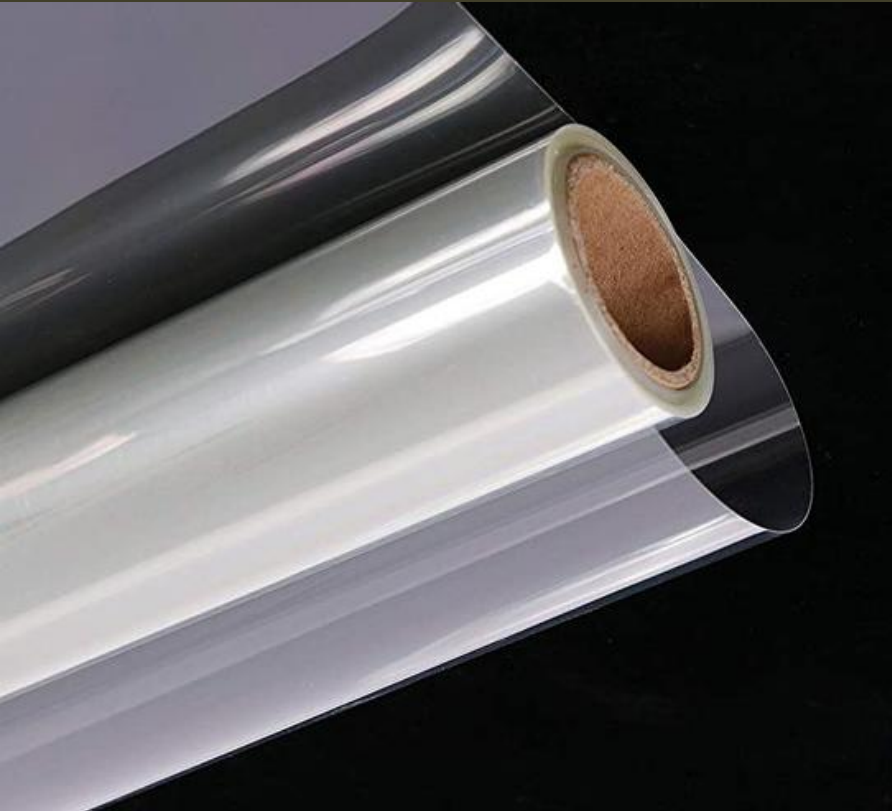

Contact Us
0811-6385-885

SINCE 1985

elite glass

D. Kaca Film Clear Dipasang Pada Kamar Mandi

Kaca film ini terpasang pada pintu kaca kamar mandi dan sekat shower dengan fungsi pemasangan kaca film clear supaya tidak ada bercak air pada kaca . Ukuran bidang kaca film ini 150cm.