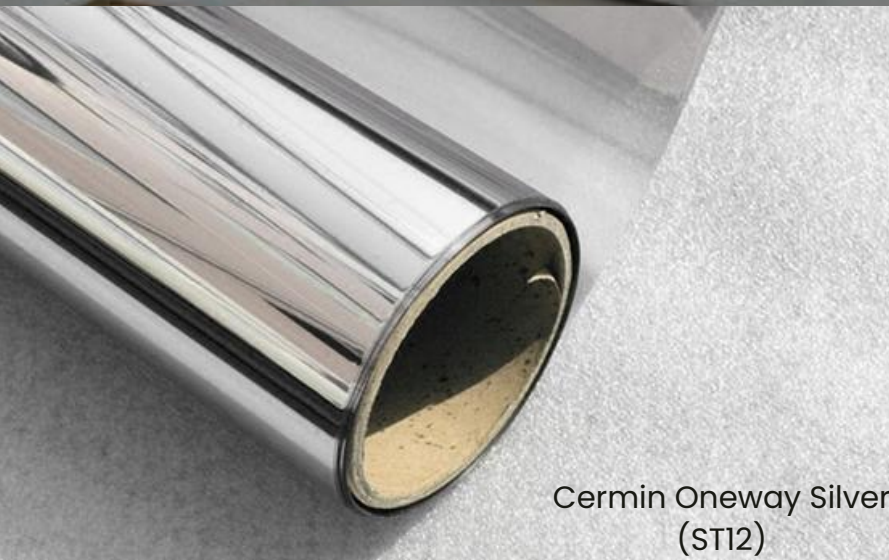

Contact Us
0811-6385-885

SINCE  1985
elite glass

BEFORE

AFTER

Cermin Oneway Silver
(ST12)

Cermin Oneway Hitam
(ST042)

C. Kaca Film Oneway Dipasang Jendela & Kaca Tampak Luar

Pemasangan kaca film ST12 hanya pada kaca bening dari dalam. Sedangkan kaca film ST042 hanya pada kaca hitam dari dalam. Kaca film berfungsi dengan baik jika cahaya diluar lebih terang dengan ukuran bidang 150 cm.