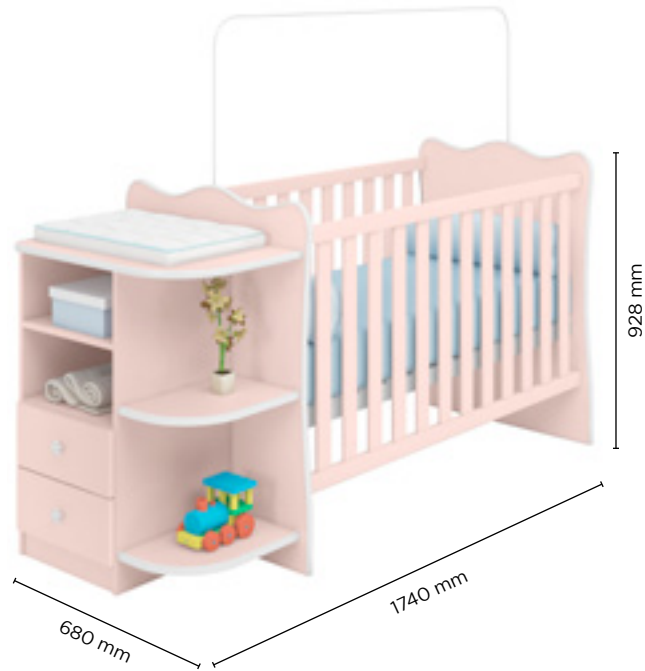

758 | Berço Cômuda com Cantoneira

Produto em MDP de 12/15 mm
Volume 02

- ☐ 5 - Branco / Branco
- ☐ 91 - Rosa
- ☐ 74 - Cinza