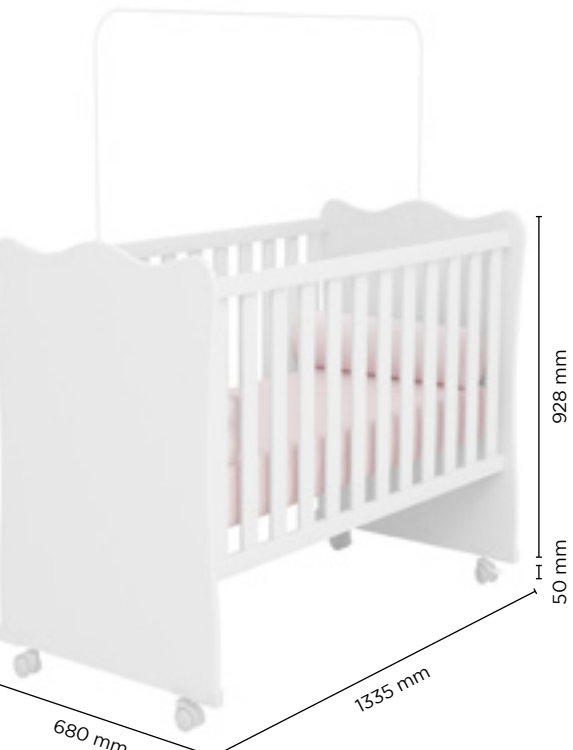

1 | Berço Doce Sonho

Produto em MDP 15 mm
Volume 02

- 5 - Branco / Branco
- 91 - Rosa
- 74 - Cinza

Kit Rodízio Opcional
Código: 913
Vendido Separadamente