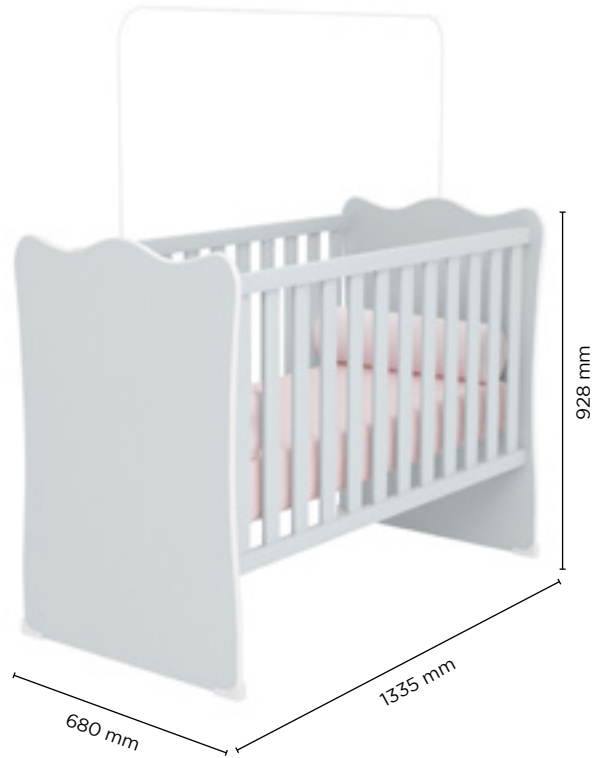

777 | Cômoda 4 Gavetas

Produto em MDP 12/15 mm
Volume 01

- 5 - Branco / Branco
- 91 - Rosa
- 74 - Cinza

Pés Opcionais para Guarda
Roupa 825 e Cômoda 777
Vendido Separadamente