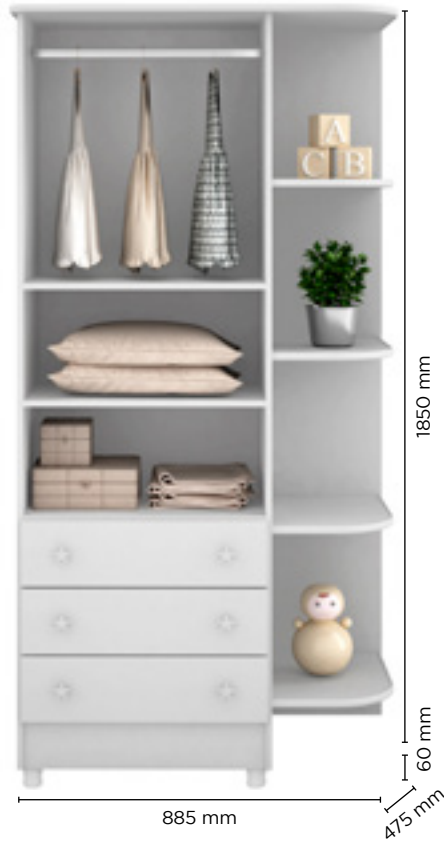

LINHA
Doce Sonho

825 | Guarda Roupa 2 Portas e 3 Gavetas com Cantoneira

Produto em MDP 12/15 mm
Volume 02

- 5 - Branco / Branco
- 91 - Rosa
- 74 - Cinza