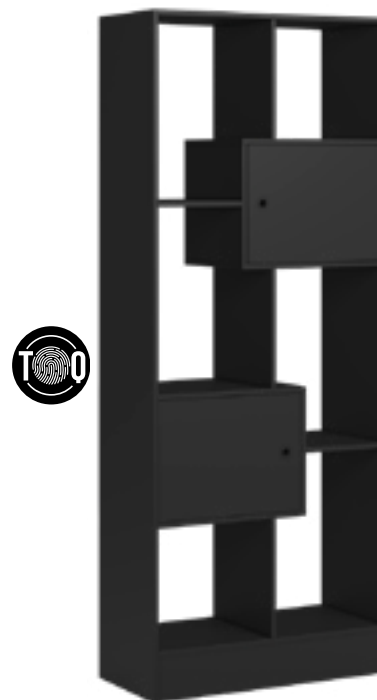

37 | Preto Fosco