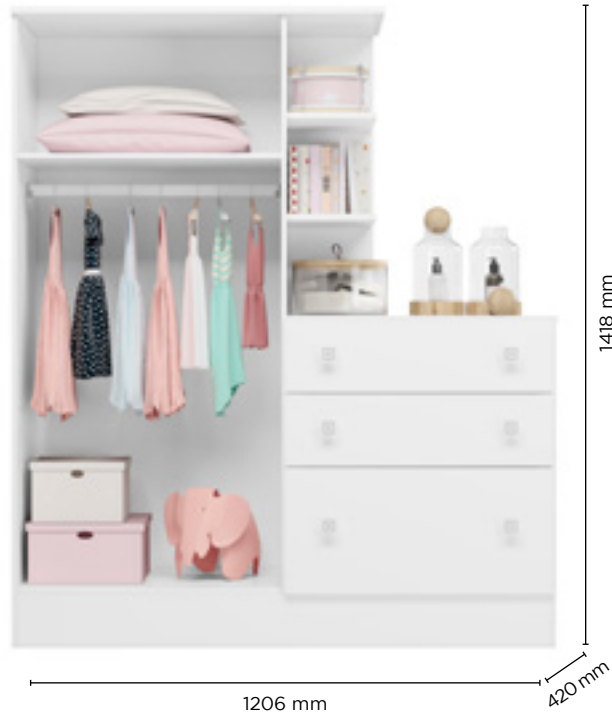

LINHA

Doce Sonho

4070 | Guarda Roupa com Cômoda Doce Sonho

Produto em MDP 12/15 mm
Volume 02

- ☐ 5 - Branco / Branco
- ☐ 58 - Carvalho Rústico TOQ / Branco

Pés Opcionais para
Guarda Roupa 4070
Vendido Separadamente