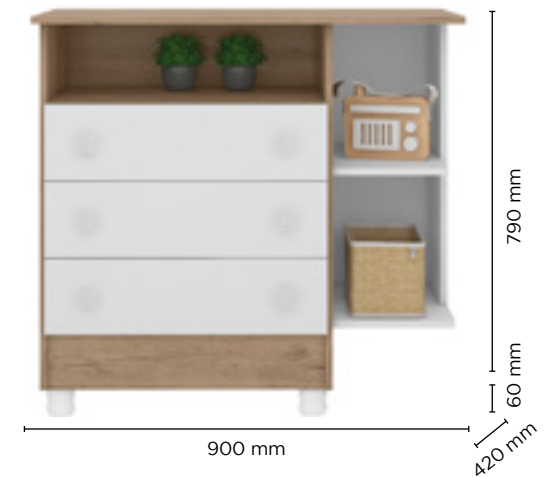

1367 | Cômoda 3 Gavetas com Nicho

Produto em MDP 12/15 mm
Volume 01

- 5 - Branco / Branco
- 58 - Carvalho Rústico TOQ / Branco