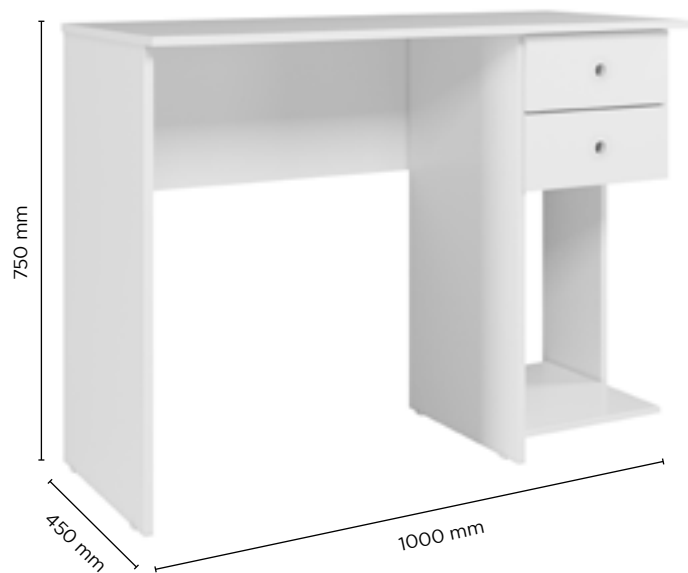

Altura	232 mm
Largura	328 mm
Profundidade	308 mm
Volume	01

INTERIORS
Elliott Erwitt Snaps

LOOS
MUSEUMS

INTERIORS
Elliott Erwitt Snaps

MÓDULOS E COMPLEMENTOS

Mesa Escrivaninha 4115

02 GAVETAS

Dimensões

Altura	750 mm
Largura	1000 mm
Profundidade	450 mm
Volume	01

Características

- Produto em MDP de 12/15 mm.
- Design ergonômico para mais conforto no seu dia.
- Possui duas gavetas para acomodar objetos.
- Espaço compacto para CPU.