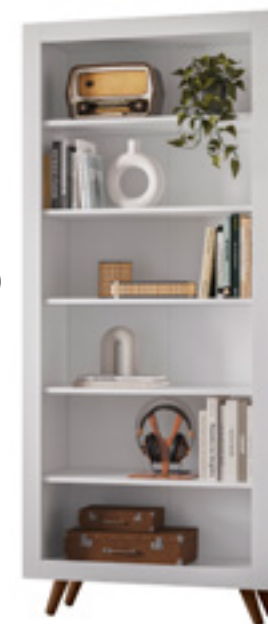

5 | Branco / Branco

Detalhes

Dimensões

Altura	1845 mm
Largura	780 mm
Profundidade	354 mm
Volume	01

Características

- Produto em MDP de 15 mm.
- 4 prateleiras móveis.
- Ideal para guardar livros.
- Comporta vários objetos.