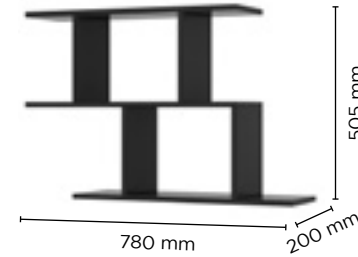

Produto em MDP de 12/15 mm
Volume 02

-  5 - Branco / Branco
-   58 - Carvalho Rústico TOQ / Branco

Berço vira Mini Cama

1344 | Berço Mini Cama

Produto em MDP 15 mm
Volume 02

-  5 - Branco / Branco
-   58 - Carvalho Rústico TOQ / Branco