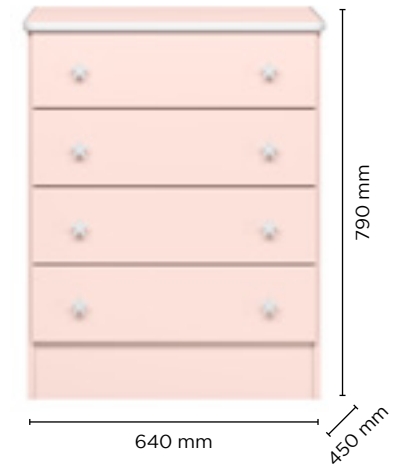

777 | Cômuda 4 Gavetas

Produto em MDP 12/15 mm
Volume 01

- ☐ 5 - Branco / Branco
- ☐ 91 - Rosa
- ☐ 74 - Cinza

Pés Opcionais para Guarda Roupa 825 e Cômuda 777
Vendido Separadamente