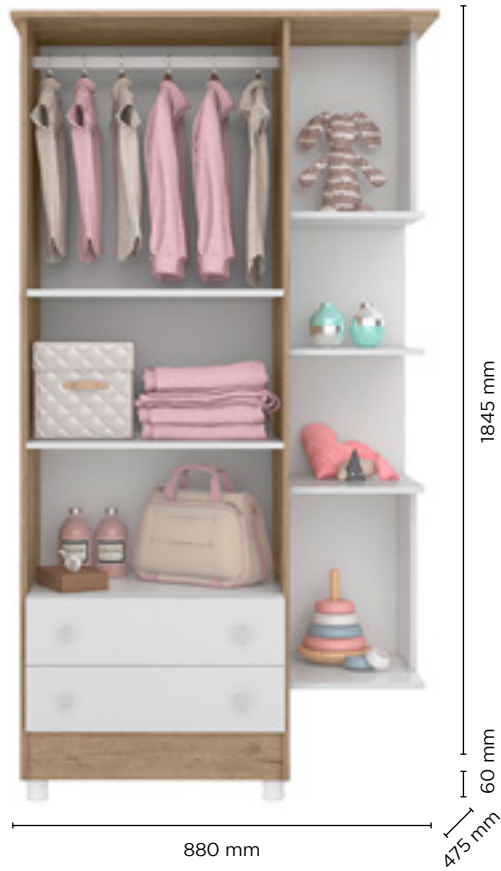

3540 | Berço Reto com Rodízio

Produto em MDP 12 mm
Volume 03

- 5 - Branco / Branco
- 58 - Carvalho Rústico TOQ / Branco

Produto Acompanha
Kit Rodízio

LINHA
Doce Sonho

1395 | Guarda Roupa 2 Portas e 2 Gavetas com Nicho