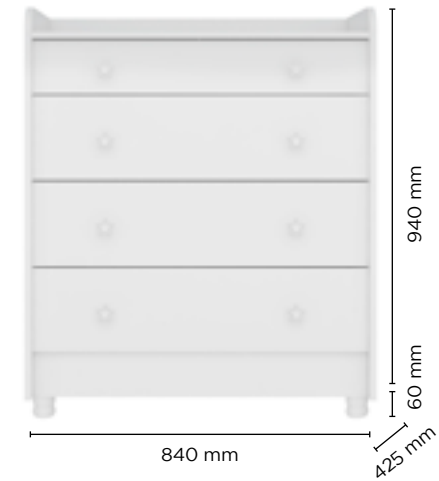

2523 | Cômoda Trocador 4 Gavetas

Produto em MDP 12/15 mm
Volume 01

- 5 - Branco / Branco
- 91 - Rosa
- 74 - Cinza

Pés Opcionais para Guarda Roupa 825 e Cômoda 2523
Vendido Separadamente