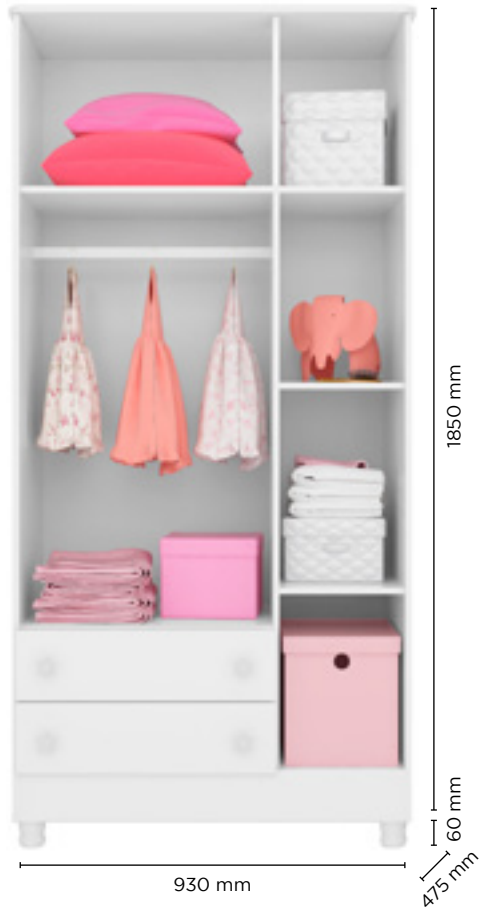

LINHA
Doce Sonho

2617 | Guarda Roupa 3 Portas e 2 Gavetas

Produto em MDP 12/15 mm
Volume 02

- ☐ 5 - Branco / Branco
- ☐ 91 - Rosa
- ☐ 74 - Cinza