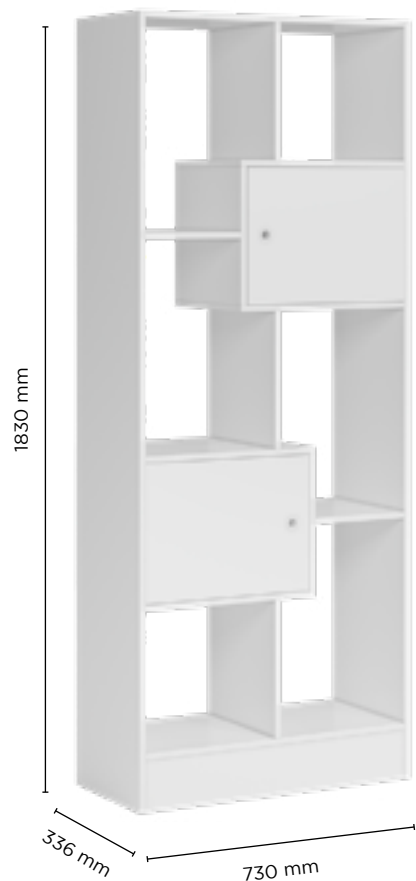

MÓDULOS E COMPLEMENTOS

Livreiro com Nichos 3950

02 PORTAS