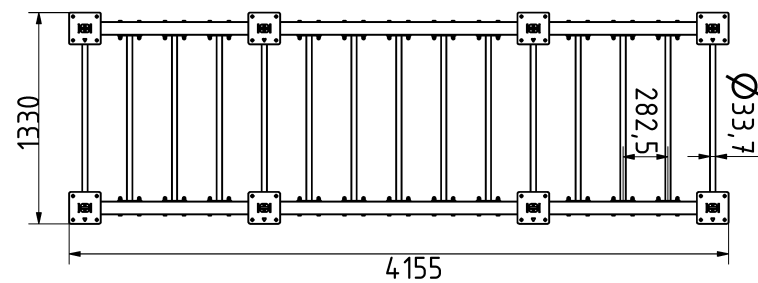

BESTRONG

bestronghungary
bestronghungary
bestrong.com
hello@bestrong.com