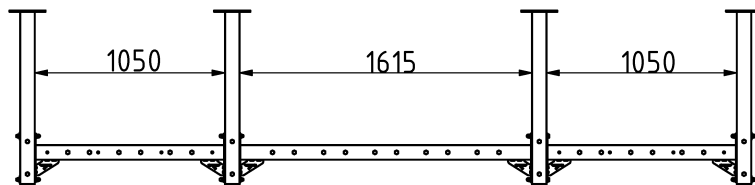

BESTRONG

bestronghungary
bestronghungary
bestrong.com
hello@bestrong.com