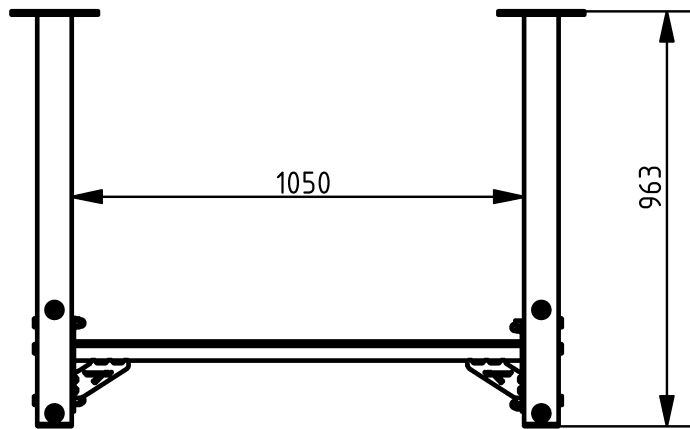

BESTRONG

bestronghungary
bestronghungary
bestrong.com
hello@bestrong.com