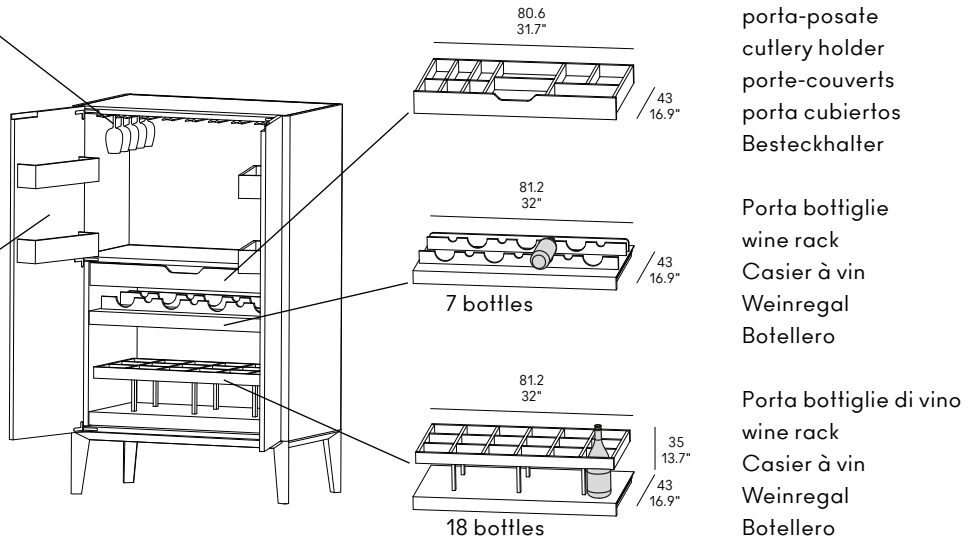

MODELLI CAD

MONTAGGIO E GARANZIA

Back Office Commerciale / Sales Back Office			
Italia	0434 1979 102	ordini@horm.it	https://wa.me/3904341979102
World	+39 0434 1979 101	orders@horm.it	https://wa.me/3904341979101

IT – Struttura e ante in pannelli di MDF impiallacciati. Top in vetro retroverniciato nero RAL9011. Struttura interna in MDF impiallacciato rovere tinto grafite RAL7024. Il basamento H25 è in metallo verniciato con piedini regolabili. Luce LED con sensore volumetrico.

EN – Structure and doors in MDF panels veneered. Top in black back-lacquered glass RAL 9011. Internal structure in MDF veneered in graphite-stained oak RAL 7024. The H25 base is lacquered metal with adjustable feet. LED light with volumetric sensor (input 100/240 V - Europlug CEE 7/16).

FR – Structure et portes en panneaux de MDF plaqués. Plateau en verre noir laqué au dos RAL 9011. Structure interne en MDF plaqué chêne teinté graphite RAL 7024. Le socle H25 est en métal laqué avec des pieds réglables. Lumière LED avec capteur volumétrique (entrée 100/240 V - Europlug CEE 7/16).

DE – Struktur und Türen aus MDF-Platten. Platte aus rückseitig lackiertem Glas in Schwarz RAL 9011. Innere Struktur aus MDF, furniert mit eiche graphitfarben gebeizt RAL 7024. Das H25-Untergestell besteht aus lackiertem Metall mit verstellbaren Füßen. LED-Beleuchtung mit Volumensensor (Eingang 100/240 V - Eurostecker CEE 7/16).

ES – Estructura y puertas en paneles de MDF chapados. Sobre en vidrio retrobarnizado negro RAL 9011. Estructura interna en MDF chapado en roble teñido grafito RAL 7024. La base H25 es de metal lacado con patas ajustables. Luz LED con sensor volumétrico (entrada 100/240 V - enchufe europeo CEE 7/16).