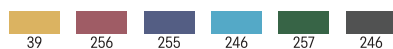

ΣΥΝΘΕΣΗ:

100% βαμβάκι, 150 γρ.
85% βαμβάκι / 15% βισκόζη

ΔΙΑΘΕΣΙΜΑ ΧΡΩΜΑΤΑ:

ΜΕΓΕΘΗ:

Adults: XS · S · M · L · XL · 2XL · 3XL · 4XL · 5XL

6629

Κοντομάνικη μπλούζα πόλο από χτενισμένο βαμβάκι.
Πικέ πλέξη.
Γιακάς και μανίκια με χρωματική αντίθεση 1x1.
Πατιλέτα με 3 κουμπιά και χρωματική αντίθεση.
Λαιμόκοψη με επένδυση από ασορτί ύφασμα.
Πλαϊνά σχισίματα στο στρίφωμα.

ΣΥΝΘΕΣΗ:

100% βαρύ βαμβάκι, 210 gsm

ΔΙΑΘΕΣΙΜΑ ΧΡΩΜΑΤΑ:

ΜΕΓΕΘΗ:

Adults: XS · S · M · L · XL · 2XL · 3XL

5009

Μακρομάνικη μπλούζα πόλο.
Πικέ πλέξη.
Γιακάς και μανσέτες με ύφανση 1x1.
Πατιλέτα με 3 κουμπιά.
Λαιμόκοψη με επένδυση από ασορτί ύφασμα.
Πλαϊνά σχισίματα στο στρίφωμα.
Τσέπη, προαιρετικά.

ΜΕΓΕΘΗ:

Adults: XS · S · M · L · XL · 2XL · 3XL · 4XL · 5XL

ΔΙΑΘΕΣΙΜΑ ΧΡΩΜΑΤΑ:

ΣΥΝΘΕΣΗ:

100% βαμβάκι, 150 γρ.
85% βαμβάκι / 15% βισκόζη

ΠΟΥΚΑΜΙΣΑ

5503

Κοντομάνικο πουκάμισο.
Κλασικός γιακάς πουκαμίσου.
Εμπρόσθιες ραφές ώμων.
Πίσω ένωση σχήματος V.
Αριστερή τσέπη στο στήθος.
Πατιλέτα με κουμπιά σε αποχρώσεις ίδιου τόνου.
Στρογγυλεμένο στρίφωμα.