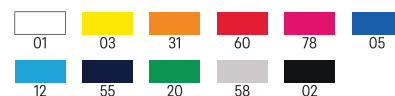

T-SHIRTS

6424

Κοντομάνικο σωληνωτό μπλουζάκι.
Με ύφανση ριπ 1x1 και στρογγυλή λαιμόκοψη.
Λαιμόκοψη με επένδυση από ασορτί ύφασμα.

ΜΕΓΕΘΗ:

Adults: XS · S · M · L · XL · 2XL · 3XL · 4XL · 5XL

ΣΥΝΘΕΣΗ:

100% βαμβάκι, 150 γρ.
85% βαμβάκι / 15% βισκόζη

ΔΙΑΘΕΣΙΜΑ ΧΡΩΜΑΤΑ:

6554

Κοντομάνικο σωληνωτό μπλουζάκι σε μεγέθη
ενηλίκων και με πλαϊνές ραφές σε παιδικά
μεγέθη.
Με ύφανση ριπ 1x1 και στρογγυλή λαιμόκοψη.
Λαιμόκοψη με επένδυση από ασορτί ύφασμα.

ΜΕΓΕΘΗ:

Adults: XS · S · M · L · XL · 2XL · 3XL · 4XL · 5XL
Kids: 1/2 · 3/4 · 5/6 · 7/8 · 9/10 · 11/12

ΣΥΝΘΕΣΗ:

100% βαμβάκι, 155 γρ.
85% βαμβάκι / 15% βισκόζη

ΔΙΑΘΕΣΙΜΑ ΧΡΩΜΑΤΑ:

6660

Κοντομάνικο σωληνωτό μπλουζάκι με τελείωμα
με εφέ marl.
Με ύφανση ριπ 1x1 και στρογγυλή λαιμόκοψη.
Λαιμόκοψη με επένδυση από ασορτί ύφασμα.