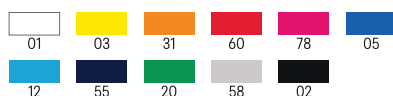

Adults: XS · S · M · L · XL · 2XL · 3XL · 4XL · 5XL
Kids: 1/2 · 3/4 · 5/6 · 7/8 · 9/10 · 11/12

ΣΥΝΘΕΣΗ:

100% βαμβάκι, 155 γρ.
85% βαμβάκι / 15% βισκόζη

ΔΙΑΘΕΣΙΜΑ ΧΡΩΜΑΤΑ:

6660

Κοντομάνικο σωληνωτό μπλουζάκι με τελείωμα
με εφέ marl.
Με ύφανση ριπ 1x1 και στρογγυλή λαιμόκοψη.
Λαιμόκοψη με επένδυση από ασορτί ύφασμα.

ΣΥΝΘΕΣΗ:

100% βαμβάκι, 210 gsm

ΔΙΑΘΕΣΙΜΑ ΧΡΩΜΑΤΑ:

ΜΕΓΕΘΗ:

Adults: XS · S · M · L · XL · 2XL · 3XL

POLO SHIRTS

6632

Κοντομάνικη βαμβακερή μπλούζα πόλο.
Πικέ πλέξη.
Υφαντός γιακάς 1x1.
Πατιλέτα με 3 κουμπιά.
Λαιμόκοψη με επένδυση από ασορτί ύφασμα.

ΣΥΝΘΕΣΗ:

100% βαμβάκι, 150 γρ.
85% βαμβάκι / 15% βισκόζη

ΔΙΑΘΕΣΙΜΑ ΧΡΩΜΑΤΑ:

ΜΕΓΕΘΗ:

Adults: XS · S · M · L · XL · 2XL · 3XL · 4XL · 5XL

6629

Κοντομάνικη μπλούζα πόλο από χτενισμένο βαμβάκι.
Πικέ πλέξη.
Γιακάς και μανίκια με χρωματική αντίθεση 1x1.
Πατιλέτα με 3 κουμπιά και χρωματική αντίθεση.
Λαιμόκοψη με επένδυση από ασορτί ύφασμα.
Πλαϊνά σχισίματα στο στρίφωμα.