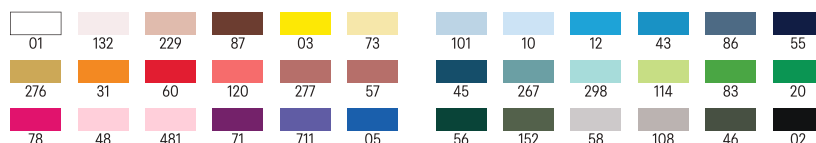

ΔΙΑΘΕΣΙΜΑ ΧΡΩΜΑΤΑ:

6554

Κοντομάνικο σωληνωτό μπλουζάκι σε μεγέθη
ενηλίκων και με πλαϊνές ραφές σε παιδικά
μεγέθη.
Με ύφανση ριπ 1x1 και στρογγυλή λαιμόκοψη.
Λαιμόκοψη με επένδυση από ασορτί ύφασμα.

ΜΕΓΕΘΗ:

Adults: XS · S · M · L · XL · 2XL · 3XL · 4XL · 5XL
Kids: 1/2 · 3/4 · 5/6 · 7/8 · 9/10 · 11/12

ΣΥΝΘΕΣΗ:

100% βαμβάκι, 155 γρ.
85% βαμβάκι / 15% βισκόζη

ΔΙΑΘΕΣΙΜΑ ΧΡΩΜΑΤΑ:

6660

Κοντομάνικο σωληνωτό μπλουζάκι με τελείωμα
με εφέ marl.
Με ύφανση ριπ 1x1 και στρογγυλή λαιμόκοψη.
Λαιμόκοψη με επένδυση από ασορτί ύφασμα.