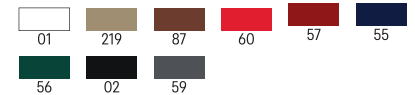

9139

Μακριά ποδιά από ανακυκλωμένο ύφασμα twill. Φινίρισμα σε υφή φλοιού ροδάκινου. Ασορτί υφασμάτινος ιμάντας λαιμού με μεταλλικό προσαρμογέα. Τιράντες από ασορτί ύφασμα για προσαρμογή στη μέση. Μπροστινή τσέπη με διπλή κεντρική ραφή που διαχωρίζει την τσέπη στα δύο. Πιστοποιημένο κατά GRS.

ΜΕΓΕΘΗ: Adults: UNICA

ΣΥΝΘΕΣΗ:

65% ανακυκλωμένος πολυεστέρας, 35% οργανικό βαμβάκι, 250γρ.

ΔΙΑΘΕΣΙΜΑ ΧΡΩΜΑΤΑ:

9124

Κοντή ποδιά από ύφασμα twill. Μπροστινή τσέπη με κεντρική ραφή που διαχωρίζει την τσέπη στα δύο και λοξό πλευρικό άνοιγμα στον γοφό. Λεπτές τιράντες από ασορτί ύφασμα για προσαρμογή στη μέση.

ΜΕΓΕΘΗ: Adults: UNICA

ΣΥΝΘΕΣΗ:

80% πολυεστέρας / 20% βαμβάκι twill, 220 γρ.

ΔΙΑΘΕΣΙΜΑ ΧΡΩΜΑΤΑ: