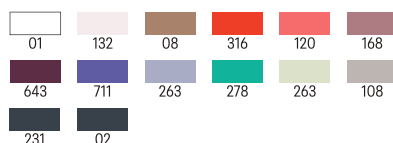

Adults: XS · S · M · L · XL · 2XL · 3XL · 4XL · 5XL
Kids: 1/2 · 3/4 · 5/6 · 7/8 · 9/10 · 11/12

ΣΥΝΘΕΣΗ:

100% βαμβάκι, 155 γρ.
85% βαμβάκι / 15% βισκόζη

ΔΙΑΘΕΣΙΜΑ ΧΡΩΜΑΤΑ:

6660

Κοντομάνικο σωληνωτό μπλουζάκι με τελείωμα
με εφέ marl.
Με ύφανση ριπ 1x1 και στρογγυλή λαιμόκοψη.
Λαιμόκοψη με επένδυση από ασορτί ύφασμα.

ΣΥΝΘΕΣΗ:

100% βαμβάκι, 210 gsm

ΔΙΑΘΕΣΙΜΑ ΧΡΩΜΑΤΑ:

ΜΕΓΕΘΗ:

Adults: XS · S · M · L · XL · 2XL · 3XL

POLO SHIRTS

6632

Κοντομάνικη βαμβακερή μπλούζα πόλο.
Πικέ πλέξη.
Υφαντός γιακάς 1x1.
Πατιλέτα με 3 κουμπιά.
Λαιμόκοψη με επένδυση από ασορτί ύφασμα.

ΣΥΝΘΕΣΗ:

100% βαμβάκι, 150 γρ.
85% βαμβάκι / 15% βισκόζη

ΔΙΑΘΕΣΙΜΑ ΧΡΩΜΑΤΑ:

ΜΕΓΕΘΗ:

Adults: XS · S · M · L · XL · 2XL · 3XL · 4XL · 5XL

6629

Κοντομάνικη μπλούζα πόλο από χτενισμένο βαμβάκι.
Πικέ πλέξη.
Γιακάς και μανίκια με χρωματική αντίθεση 1x1.
Πατιλέτα με 3 κουμπιά και χρωματική αντίθεση.
Λαιμόκοψη με επένδυση από ασορτί ύφασμα.
Πλαϊνά σχισίματα στο στρίφωμα.

ΣΥΝΘΕΣΗ:

100% βαρύ βαμβάκι, 210 gsm

ΔΙΑΘΕΣΙΜΑ ΧΡΩΜΑΤΑ:

ΜΕΓΕΘΗ:

Adults: XS · S · M · L · XL · 2XL · 3XL

5009

Μακρομάνικη μπλούζα πόλο.
Πικέ πλέξη.
Γιακάς και μανσέτες με ύφανση 1x1.
Πατιλέτα με 3 κουμπιά.
Λαιμόκοψη με επένδυση από ασορτί ύφασμα.
Πλαϊνά σχισίματα στο στρίφωμα.
Τσέπη, προαιρετικά.