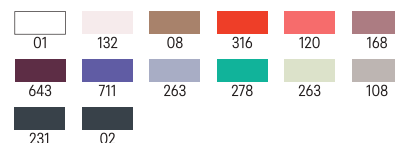

ΔΙΑΘΕΣΙΜΑ ΧΡΩΜΑΤΑ:

6554

Κοντομάνικο σωληνωτό μπλουζάκι σε μεγέθη
ενηλίκων και με πλαϊνές ραφές σε παιδικά
μεγέθη.
Με ύφανση ριπ 1x1 και στρογγυλή λαιμόκοψη.
Λαιμόκοψη με επένδυση από ασορτί ύφασμα.

ΜΕΓΕΘΗ:

Adults: XS · S · M · L · XL · 2XL · 3XL · 4XL · 5XL
Kids: 1/2 · 3/4 · 5/6 · 7/8 · 9/10 · 11/12

ΣΥΝΘΕΣΗ:

100% βαμβάκι, 155 γρ.
85% βαμβάκι / 15% βισκόζη

ΔΙΑΘΕΣΙΜΑ ΧΡΩΜΑΤΑ:

6660

Κοντομάνικο σωληνωτό μπλουζάκι με τελείωμα
με εφέ marl.
Με ύφανση ριπ 1x1 και στρογγυλή λαιμόκοψη.
Λαιμόκοψη με επένδυση από ασορτί ύφασμα.

ΜΕΓΕΘΗ:

Adults: XS · S · M · L · XL · 2XL · 3XL · 4XL · 5XL

ΣΥΝΘΕΣΗ:

100% βαμβάκι, 150 γρ.
85% βαμβάκι / 15% βισκόζη

ΔΙΑΘΕΣΙΜΑ ΧΡΩΜΑΤΑ:

6560

Χοντρό oversized κοντομάνικο μπλουζάκι.
Στρογγυλή λαιμόκοψη και φαρδιές μανσέτες με
ύφανση ριπ 2x1.
Λαιμόκοψη με επένδυση από ασορτί ύφασμα.
Φαρδιά διπλή ραφή στο στρίφωμα και στα
μανίκια.
Ένδυμα με χοντρή υφή και δομή λόγω της
κατασκευής του υφάσματος.

ΣΥΝΘΕΣΗ:

100% βαμβάκι, 210 gsm

ΔΙΑΘΕΣΙΜΑ ΧΡΩΜΑΤΑ:

ΜΕΓΕΘΗ:

Adults: XS · S · M · L · XL · 2XL · 3XL

POLO SHIRTS

6632

Κοντομάνικη βαμβακερή μπλούζα πόλο.
Πικέ πλέξη.
Υφαντός γιακάς 1x1.
Πατιλέτα με 3 κουμπιά.
Λαιμόκοψη με επένδυση από ασορτί ύφασμα.