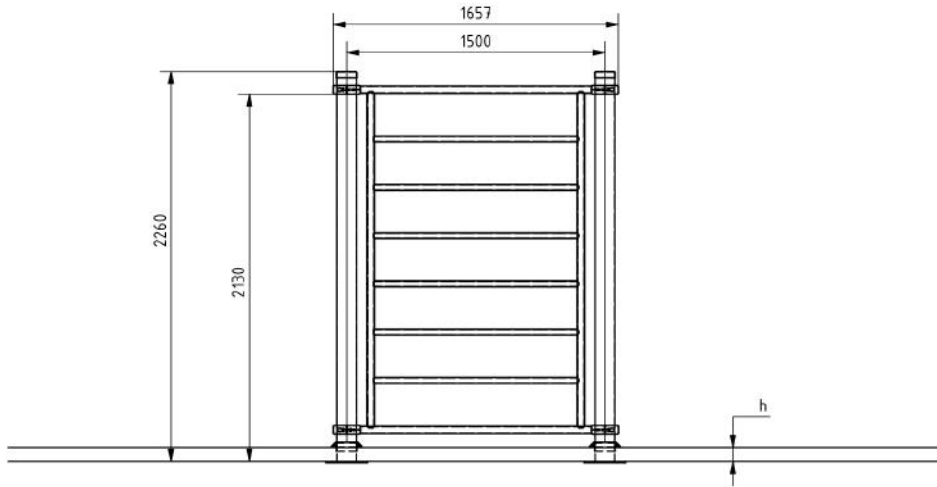

Oldalnézet