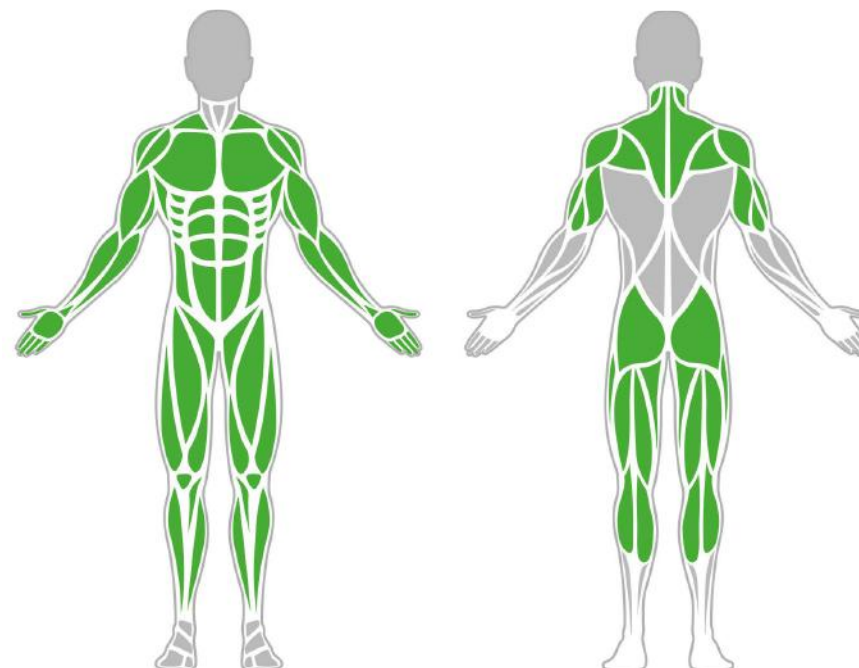

## Izomcsoportok

### Bordásfal 1500

A bordásfal az egyik legváltozatosabban használható kondieszköz, amely sokféle, a saját testsúlyos edzés által népszerű gyakorlat elvégzésére alkalmas. Segítségével edzhető és átmozgatható a teljes izomzat. A bordásfal ráadásul nem csak erősítésre, hanem nyújtásra is alkalmas, hátfájás vagy gerincpanaszok esetén az egyik legjobb segédeszköz.

### Tulajdonságok

Termék kód	1-1-028
Tanúsítvány	EN 16630
Korcsoport	14 + év
Kapacitás	1 fő
Max. terhelhetőség	99 kg
Típus	Calisthenics
Nehézségi fok	Könnyű