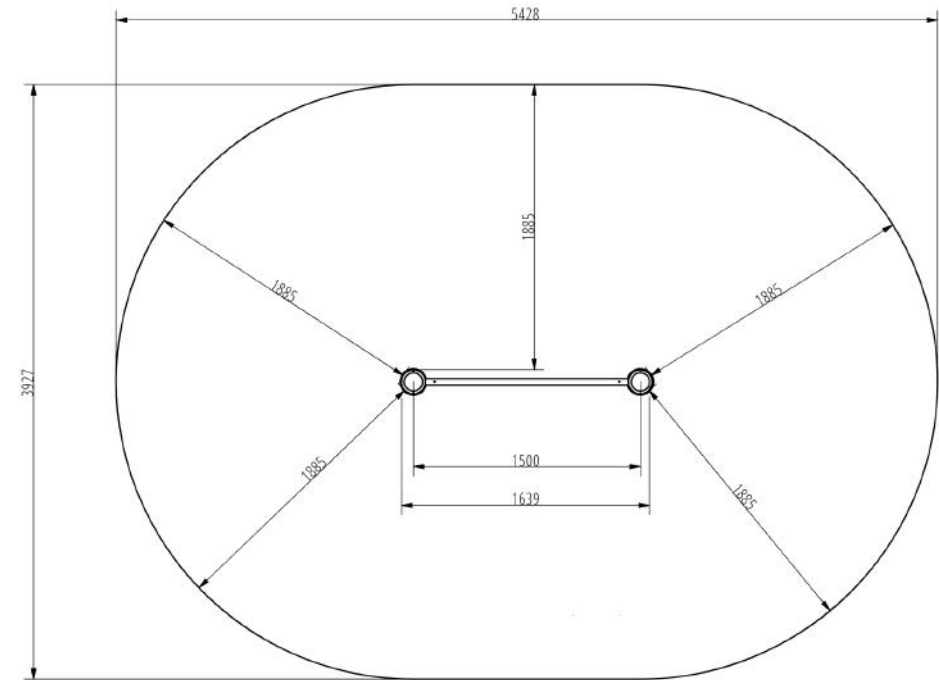

Felülnézet

Telepítési információk

Telepítők száma (alapozás)	Legalább 2 fő
Telepítési idő (alapozás)	45-90 perc
Telepítők száma (szerelés)	Legalább 2 fő
Telepítési idő (szerelés)	20-30 perc
Kiemelt föld mennyisége	0,4 m³
Felhasznált beton mennyisége	0,4 m³
Alaptest mérete (sz x h x m)	2db 0,5 x 0,5 x 0,8 m
Lefogatósi lehetőségek	Felületre vagy bebetonozva
A kombinált szerkezeteknél a szükséges beton mennyisége változó.	

Technikai információk

Biztonsági zóna	Around 2,1 m radius
Súly	62 kg
Anyagminőség	S235
Kritikus esési magasság	2075 mm
Színválaszték	
További színválasztékért érdeklődjön értékesítőinknél.	

Garancia

Szerkezet	25-15 év
Acél	5-10 év
Festés	2 év
Műanyag	5-10 év
Gumi	3 év
Mozgó alkatrészek	2 év
Részletes információk a garanciaapon.