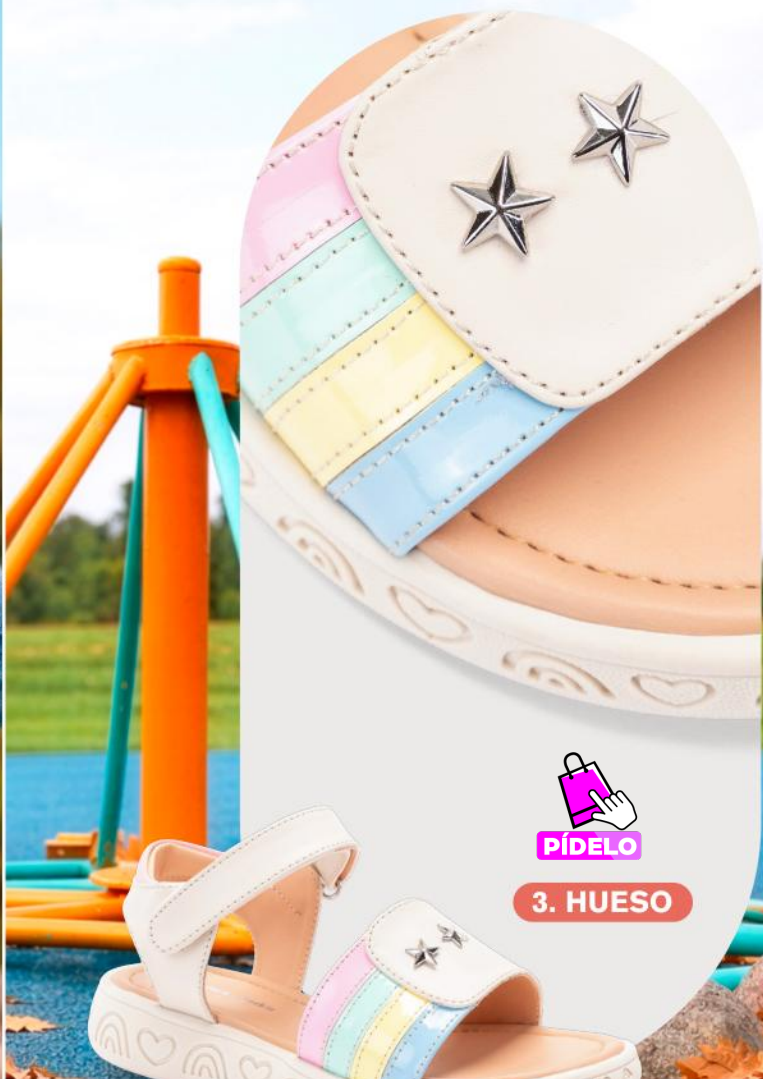

Horma: Exacta

Talla: 28-34

3. MEZ-017

GIRLS

Material: Sintético / Planta: Sintético
Horma: Exacta / Talla: 27-32

s/. 74.5

Antes: s/. 99.9

PÍDELO