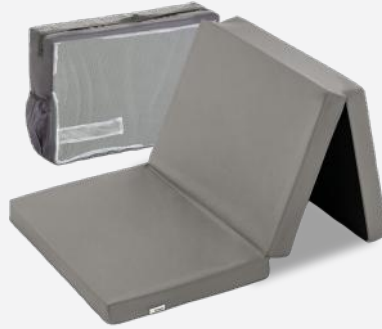

Sleep n' Play Baby Bed - Teddy

Foldet: 76,5 x 21 x 22 cm, opbygget: 125 x 69 x 82 cm
Liggeområde: 120 x 60 cm, 0-15 kg, integrerede hjul

571472401632

Sophie Baby Bed - hvid

FSC-certificeret træ, to højdeindstillinger, madras i fuld størrelse: 950 x 610 x 60 mm

571472400581

Babybed Cover - sort

571472400706

Sleep n' play Go Plus Mattress
60x120 cm

571472400592

Junior Duvet
100x130 cm, 450 g

571472400856

Baby Pillow