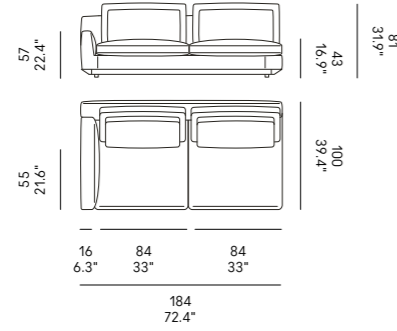

PROMEMORIA / REMINDER / RAPPEL / ERINNERUNG / RECORDATORIO

IT — Nell'ordine indicare il colore del telaio di alluminio
EN — When ordering, specify the color of the aluminium frame
FR — Dans la commande, indiquer la couleur du cadre en aluminium
DE — Bei der Bestellung ist die Farbe des Aluminiumrahmens anzugeben
ES — Al hacer el pedido, especifique el color del marco de aluminio

View
frame
colors

FSX

profondità
depth
profondeur
Tiefe
profundidad

100 cm