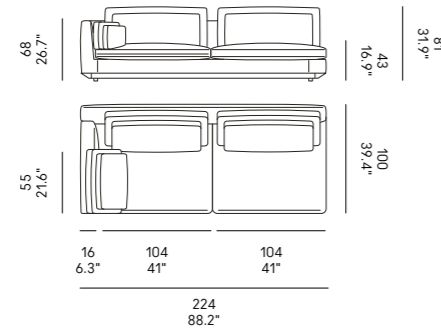

GDX

profondità
depth
profondeur
Tiefe
profundidad

100 cm