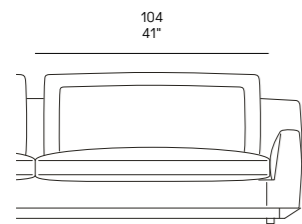

Cuscini di serie inclusi nel prezzo

Standard cushions included in the price

Coussins de série inclus dans le prix

Standardkissen im Preis inbegriffen

Cojines de serie incluidos en el precio

Divano Sofa	Dimensioni Dimensions	Codice Code	Per modulo For module	Note Note
*	84 x 45 x 15	PS_001	A, B, D, F, H, L, M, P, Q, T	per cuscino di seduta larghezza 84 cm for seat cushion width 84 cm pour coussin d'assise largeur 84 cm Für Sitzpolsterbreite 84 cm Para anchura de cojín de asiento 84 cm
	74 x 36 x 15	PS_101		
Ellington	104 x 45 x 15	PS_002	C, E, G, I, R, S, X	per cuscino di seduta larghezza 104 cm for seat cushion width 104 cm pour coussin d'assise largeur 104 cm Für Sitzpolsterbreite 104 cm Para anchura de cojín de asiento 104 cm
	94 x 36 x 15	PS_102		
◇	60 x 45 x 15	PS_003	B, D, G, H, M	Per composizioni ad angolo For corner compositions Pour les compositions d'angle Für Eckecomposition Para composiciones angular
	50 x 36 x 15	PS_103		

Larghezza seduta

Seating width

Largeur d'assise

Sitzbreite

Ancho de asiento

A, B, D, F, H, L, M, P, Q, T

C, E, G, I, R, S, X

Bracciolo H cm 43 - 16.9"
Armrest H cm 43 - 16.9"
Accoudoir H cm 43 - 16.9"
Apoyabrazos H cm 43 - 16.9"
Armlehne H cm 43 - 16.9"

Schienale H cm 68 - 26.7"
Backrest H cm 65 - 25.6"
Dossier H cm 68 - 26.7"
Respaldo H cm 68 - 26.7"
Rückenlehne H cm 68 - 26.7"

Divano
Sofa
Canapé
Sofas
Sofá

Centrale
Central
Central
Zentral
Central

Angolare
Corner
Angulaire
Eckelement
Angular