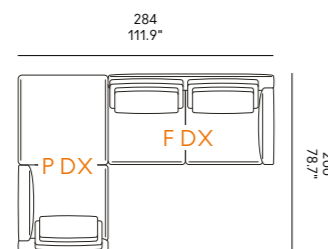

100 cm

BDX

front view: 81, 31.9", 57, 22.4", 43, 16.9", 57, 22.4", 81, 31.9"
 side view: 100, 39.4", 55, 21.6"
 width: 16, 6.3", 84, 33", 84, 33", 84, 33", 16, 6.3", 284, 111.8"

profondità
depth
profondeur
Tiefe
profundidad

100 cm

B SX

front view: 81, 31.9", 57, 22.4", 43, 16.9", 68, 26.7", 57, 22.4", 81, 31.9"
 side view: 100, 39.4", 55, 21.6"
 width: 16, 6.3", 84, 33", 84, 33", 84, 33", 16, 6.3", 284, 111.8"

profondità
depth
profondeur
Tiefe
profundidad

04

profondità
depth
profondeur
Tiefe
profundidad

100 cm

05

profondità
depth
profondeur
Tiefe
profundidad

100 cm

06

profondità
depth
profondeur
Tiefe
profundidad