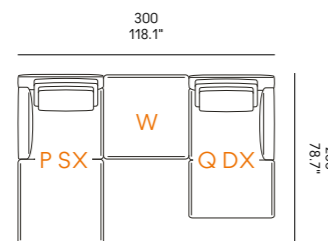

100 cm

BDX

front view: 81, 31.9", 57, 22.4", 43, 16.9", 57, 22.4", 81, 31.9"
 side view: 100, 39.4", 55, 21.6"
 width: 16, 6.3", 84, 33", 84, 33", 84, 33", 16, 6.3", 284, 111.8"

profondità
depth
profondeur
Tiefe
profundidad

100 cm

B SX

front view: 81, 31.9", 57, 22.4", 43, 16.9", 68, 26.7", 57, 22.4", 81, 31.9"
 side view: 100, 39.4", 55, 21.6"
 width: 16, 6.3", 84, 33", 84, 33", 84, 33", 16, 6.3", 284, 111.8"

profondità
depth
profondeur
Tiefe
profundidad

100 cm

C

front view: 81, 31.9", 57, 22.4", 43, 16.9", 57, 22.4", 81, 31.9"
 side view: 100, 39.4", 55, 21.6"
 width: 16, 6.3", 104, 41", 104, 41", 16, 6.3", 240, 94.5"

profondità
depth
profondeur
Tiefe
profundidad

04

profondità
depth
profondeur
Tiefe
profundidad

100 cm

05

profondità
depth
profondeur
Tiefe
profundidad

100 cm

06

profondità
depth
profondeur
Tiefe
profundidad