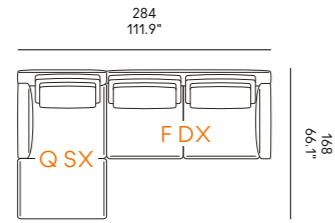

01

profondità
depth
profondeur
Tiefe
profundidad

100 cm