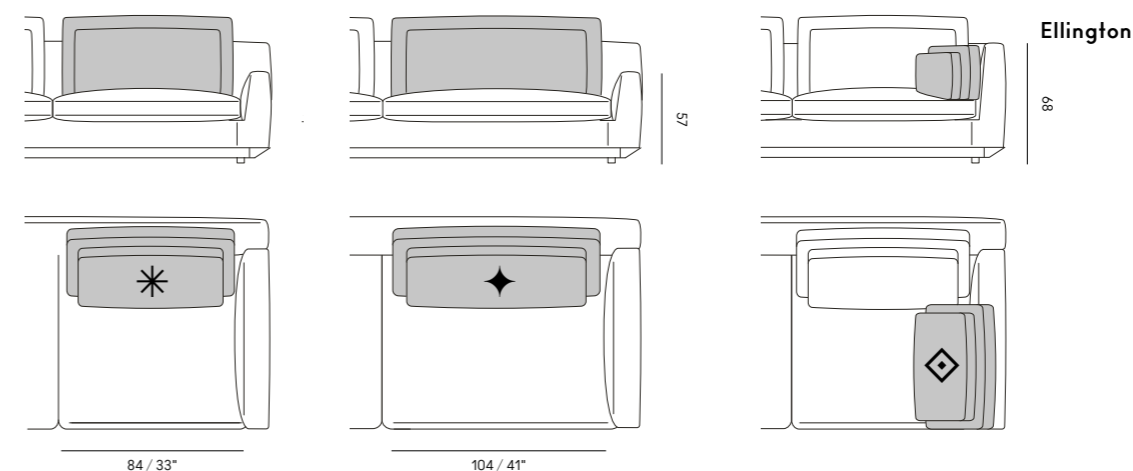

Cuscini di serie inclusi nel prezzo

Standard cushions included in the price

Coussins de série inclus dans le prix

Standardkissen im Preis inbegriffen

Cojines de serie incluidos en el precio

Divano Sofa	Dimensioni Dimensions	Codice Code	Per modulo For module	Note Note
*	84 x 45 x 15	PS_001	A, B, D, F, H, L, M, P, Q, T	per cuscino di seduta larghezza 84 cm for seat cushion width 84 cm pour coussin d'assise largeur 84 cm Für Sitzpolsterbreite 84 cm Para anchura de cojín de asiento 84 cm
	74 x 36 x 15	PS_101		
Ellington	104 x 45 x 15	PS_002	C, E, G, I, R, S, X	per cuscino di seduta larghezza 104 cm for seat cushion width 104 cm pour coussin d'assise largeur 104 cm Für Sitzpolsterbreite 104 cm Para anchura de cojín de asiento 104 cm
	94 x 36 x 15	PS_102		
◇	60 x 45 x 15	PS_003	B, D, G, H, M	Per composizioni ad angolo For corner compositions Pour les compositions d'angle Für Eckecomposition Para composiciones angular
	50 x 36 x 15	PS_103		