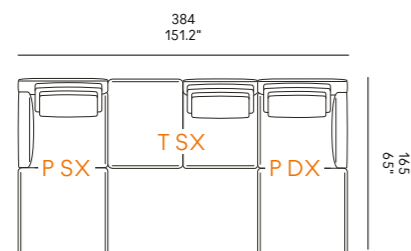

PROMEMORIA / REMINDER / RAPPEL / ERINNERUNG / RECORDATORIO

IT — Nell'ordine indicare il colore del telaio di alluminio
EN — When ordering, specify the color of the aluminium frame
FR — Dans la commande, indiquer la couleur du cadre en aluminium
DE — Bei der Bestellung ist die Farbe des Aluminiumrahmens anzugeben
ES — Al hacer el pedido, especifique el color del marco de aluminio

08

profondità
depth
profondeur
Tiefe
profundidad

100 cm