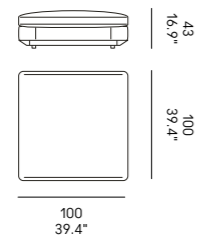

100 cm

Cuscini inclusi Cushions included Coussins inclus Inklusive Kissen Cojines incluidos	Descrizione Description Description Beschreibung Descripción	Ecopelle Faux leather Simili cuir Kunstleder Ecopiel	Tessuto Fabric Tissu Stoff Tejido					Metraggio Metreage Métrage Stoffbedarf Metraje (roll H 140 cm)	Pelle Leather Cuir Leder Cuero			Metraggio Metreage Métrage Stoffbedarf Metraje (m²)
			C.O.M. Client's Own Material	Basic	Superior	Top	Exclusive		C.O.L. Client's Own Leather	Major	Luxury	
1x cm 104x45	Terminale Centrale Central end element Terminal Central Zentral Abschlusselement Terminal Central	A0439	B0439	C0439	D0439	E0439	F0439	m 6,4	G0439	H0439	K0439	m² 10,4
1x cm 94x36	fodera di ricambio spare cover houssse de rechangé erstzbezug funda de repuesto	A0440	B0440	C0440	D0440	E0440	F0440	m 6,4	G0440	H0440	K0440	m² 10,4
1x cm 84x45	Terminale Centrale Central end element Terminal Central Zentral Abschlusselement Terminal Central	A0441	B0441	C0441	D0441	E0441	F0441	m 7,9	G0441	H0441	K0441	m² 13,8
1x cm 74x36	fodera di ricambio spare cover houssse de rechangé erstzbezug funda de repuesto	A0442	B0442	C0442	D0442	E0442	F0442	m 7,9	G0442	H0442	K0442	m² 13,8
1x cm 84x45	Terminale Centrale Central end element Terminal Central Zentral Abschlusselement Terminal Central	A0443	B0443	C0443	D0443	E0443	F0443	m 7,9	G0443	H0443	K0443	m² 13,8
1x cm 74x36	fodera di ricambio spare cover houssse de rechangé erstzbezug funda de repuesto	A0444	B0444	C0444	D0444	E0444	F0444	m 7,9	G0444	H0444	K0444	m² 13,8
	Pouf Ottoman Pouf Pouf Pouf	A0445	B0445	C0445	D0445	E0445	F0445	m 3,7	G0445	H0445	K0445	m² 5,8
	fodera di ricambio spare cover houssse de rechangé erstzbezug funda de repuesto	A0446	B0446	C0446	D0446	E0446	F0446	m 3,7	G0446	H0446	K0446	m² 5,8