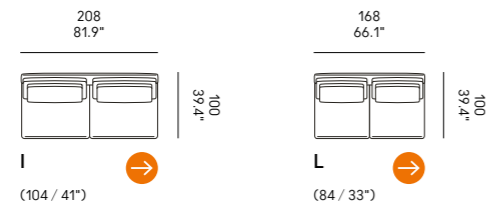

Cuscini di serie inclusi nel prezzo

Standard cushions included in the price

Coussins de série inclus dans le prix

Standardkissen im Preis inbegriffen

Cojines de serie incluidos en el precio

Divano Sofa	Dimensioni Dimensions	Codice Code	Per modulo For module	Note Note
*	84 x 45 x 15	PS_001	A, B, D, F, H, L, M, P, Q, T	per cuscino di seduta larghezza 84 cm for seat cushion width 84 cm pour coussin d'assise largeur 84 cm Für Sitzpolsterbreite 84 cm Para anchura de cojín de asiento 84 cm
	74 x 36 x 15	PS_101		
Ellington	104 x 45 x 15	PS_002	C, E, G, I, R, S, X	per cuscino di seduta larghezza 104 cm for seat cushion width 104 cm pour coussin d'assise largeur 104 cm Für Sitzpolsterbreite 104 cm Para anchura de cojín de asiento 104 cm
	94 x 36 x 15	PS_102		
◇	60 x 45 x 15	PS_003	B, D, G, H, M	Per composizioni ad angolo For corner compositions Pour les compositions d'angle Für Eckecomposition Para composiciones angular
	50 x 36 x 15	PS_103		

Larghezza seduta

Seating width

Largeur d'assise

Sitzbreite

Ancho de asiento

A, B, D, F, H, L, M, P, Q, T

C, E, G, I, R, S, X

Bracciolo H cm 43 - 16.9"
Armrest H cm 43 - 16.9"
Accoudoir H cm 43 - 16.9"
Apoyabrazos H cm 43 - 16.9"
Armlehne H cm 43 - 16.9"

Schienale H cm 68 - 26.7"
Backrest H cm 65 - 25.6"
Dossier H cm 68 - 26.7"
Respaldo H cm 68 - 26.7"
Rückenlehne H cm 68 - 26.7"

Divano
Sofa
Canapé
Sofas
Sofá

Centrale
Central
Central
Zentral
Central

Angolare
Corner
Angulaire
Eckelement
Angular