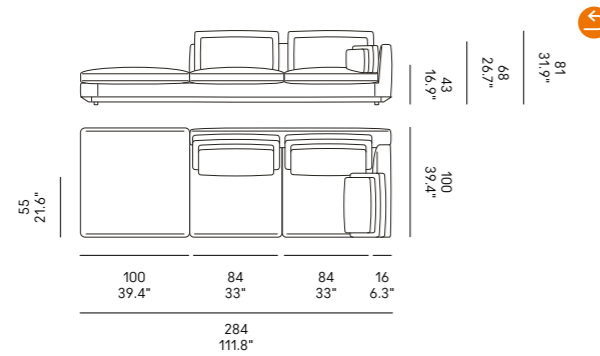

PROMEMORIA / REMINDER / RAPPEL / ERINNERUNG / RECORDATORIO

IT — Nell'ordine indicare il colore del telaio di alluminio
EN — When ordering, specify the color of the aluminium frame
FR — Dans la commande, indiquer la couleur du cadre en aluminium
DE — Bei der Bestellung ist die Farbe des Aluminiumrahmens anzugeben
ES — Al hacer el pedido, especifique el color del marco de aluminio

View
frame
colors

MSX

profondità
depth
profondeur
Tiefe
profundidad

100 cm