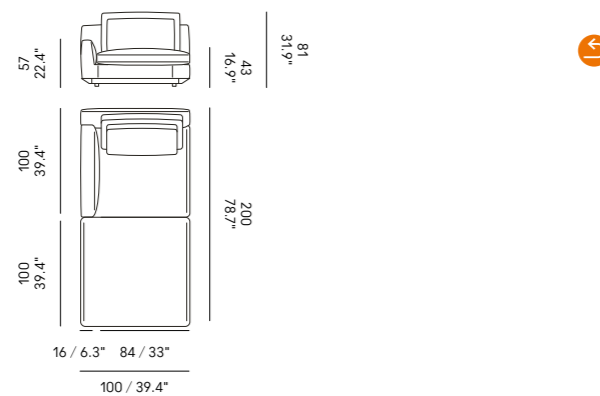

PSX

profondità
depth
profondeur
Tiefe
profundidad

100 cm