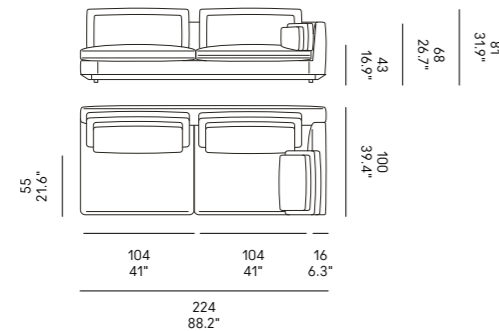

GSX

profondità
depth
profondeur
Tiefe
profundidad

100 cm