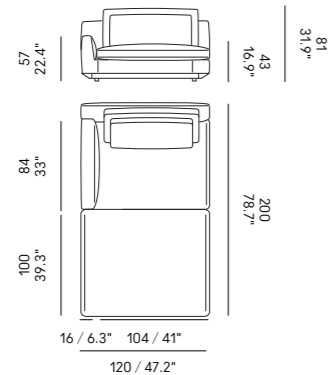

X SX

Cuscini inclusi Cushions included Coussins inclus Inklusive Kissen Cojines incluidos	Descrizione Description Description Beschreibung Descripción	Ecopelle Faux leather Simili cuir Kunstleder Ecopiel	Tessuto Fabric Tissu Stoff Tejido					Metraggio Metreage Métrage Stoffbedarf Metraje (roll H 140 cm)	Pelle Leather Cuir Leder Cuero			Metraggio Metreage Métrage Stoffbedarf Metraje (m²)
			C.O.M. Client's Own Material	Basic	Superior	Top	Exclusive		C.O.L. Client's Own Leather	Major	Luxury	
	Pouf Ottoman Pouf Pouf Pouf	A0447	B0447	C0447	D0447	E0447	F0447	m 6,6	G0447	H0447	K0447	m² 10,4
	fodera di ricambio spare cover houssse de rechangé erstzbezug funda de repuesto	A0448	B0448	C0448	D0448	E0448	F0448	m 6,6	G0448	H0448	K0448	m² 10,4
1x cm 104x45	Chaise Longue Chaise Longue Chaise Longue Chaise Longue Chaise Longue	A0449	B0449	C0449	D0449	E0449	F0449	m 9,8	G0449	H0449	K0449	m² 17,3
1x cm 94x36	fodera di ricambio spare cover houssse de rechangé erstzbezug funda de repuesto	A0450	B0450	C0450	D0450	E0450	F0450	m 9,8	G0450	H0450	K0450	m² 17,3
1x cm 104x45	Chaise Longue Chaise Longue Chaise Longue Chaise Longue Chaise Longue	A0451	B0451	C0451	D0451	E0451	F0451	m 9,8	G0451	H0451	K0451	m² 17,3
1x cm 94x36	fodera di ricambio spare cover houssse de rechangé erstzbezug funda de repuesto	A0452	B0452	C0452	D0452	E0452	F0452	m 9,8	G0452	H0452	K0452	m² 17,3