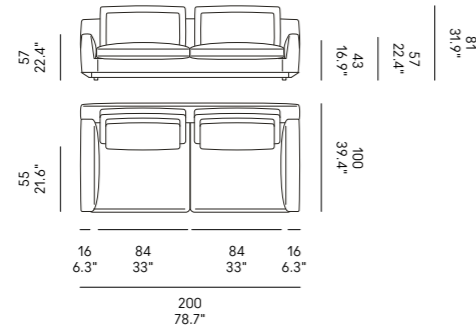

PROMEMORIA / REMINDER / RAPPEL / ERINNERUNG / RECORDATORIO

IT — Nell'ordine indicare il colore del telaio di alluminio
EN — When ordering, specify the color of the aluminium frame
FR — Dans la commande, indiquer la couleur du cadre en aluminium
DE — Bei der Bestellung ist die Farbe des Aluminiumrahmens anzugeben
ES — Al hacer el pedido, especifique el color del marco de aluminio

View
frame
colors

D

profondità
depth
profondeur
Tiefe
profundidad

100 cm