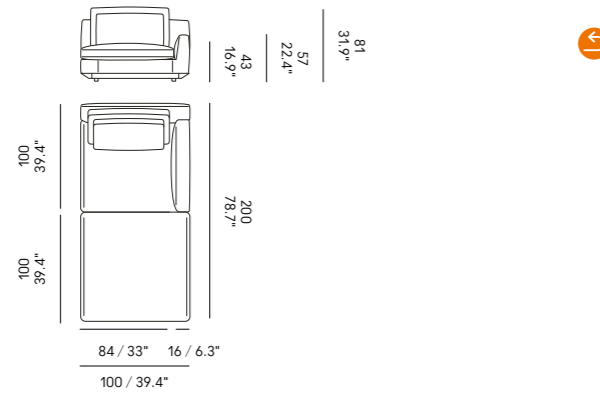

View
frame
colors

MSX

profondità
depth
profondeur
Tiefe
profundidad

100 cm

PDX

profondità
depth
profondeur
Tiefe
profundidad

100 cm

PSX