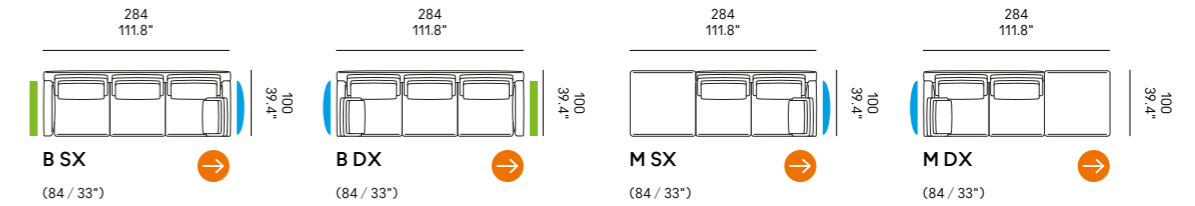

Terminale Angolare
Corner end element
Terminal Angulaire
Ecke Abschlusselement
Terminal Angular