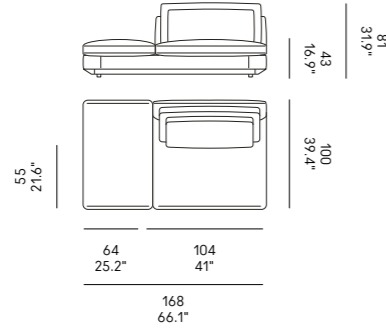

PROMEMORIA / REMINDER / RAPPEL / ERINNERUNG / RECORDATORIO

IT — Nell'ordine indicare il colore del telaio di alluminio
EN — When ordering, specify the color of the aluminium frame
FR — Dans la commande, indiquer la couleur du cadre en aluminium
DE — Bei der Bestellung ist die Farbe des Aluminiumrahmens anzugeben
ES — Al hacer el pedido, especifique el color del marco de aluminio

View
frame
colors

SSX

profondità
depth
profondeur
Tiefe
profundidad

100 cm