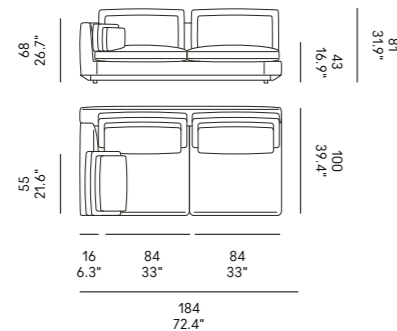

HDX

profondità
depth
profondeur
Tiefe
profundidad

100 cm

Cuscini inclusi Cushions included Coussins inclus Inklusive Kissen Cojines incluidos	Descrizione Description Description Beschreibung Descripción	Ecopelle Faux leather Simili cuir Kunstleder Ecopiel	Tessuto Fabric Tissu Stoff Tejido					Metraggio Metreage Métrage Stoffbedarf Metraje (roll H 140 cm)	Pelle Leather Cuir Leder Cuero			Metraggio Metreage Métrage Stoffbedarf Metraje (m²)
			C.O.M. Client's Own Material	Basic	Superior	Top	Exclusive		C.O.L. Client's Own Leather	Major	Luxury	
2x cm 84x45	Terminale End element Terminal Abschlusselement Terminal	A0407	B0407	C0407	D0407	E0407	F0407	m 11,5	G0407	H0407	K0407	m² 20,7
2x cm 74x36	fodera di ricambio spare cover houssse de rechangé erstzbezug funda de repuesto	A0408	B0408	C0408	D0408	E0408	F0408	m 11,5	G0408	H0408	K0408	m² 20,7
2x cm 104x45	Angolare Corner Angulaire Eckelement Angular	A0409	B0409	C0409	D0409	E0409	F0409	m 13,8	G0409	H0409	K0409	m² 23
2x cm 94x36	fodera di ricambio spare cover houssse de rechangé erstzbezug funda de repuesto	A0410	B0410	C0410	D0410	E0410	F0410	m 13,8	G0410	H0410	K0410	m² 23
1x cm 60x45	fodera di ricambio spare cover houssse de rechangé erstzbezug funda de repuesto	A0411	B0411	C0411	D0411	E0411	F0411	m 13,8	G0411	H0411	K0411	m² 23
1x cm 50x36	fodera di ricambio spare cover houssse de rechangé erstzbezug funda de repuesto	A0412	B0412	C0412	D0412	E0412	F0412	m 13,8	G0412	H0412	K0412	m² 23
2x cm 84x45	Angolare Corner Angulaire Eckelement Angular	A0413	B0413	C0413	D0413	E0413	F0413	m 11,5	G0413	H0413	K0413	m² 20,7
2x cm 74x36	fodera di ricambio spare cover houssse de rechangé erstzbezug funda de repuesto	A0414	B0414	C0414	D0414	E0414	F0414	m 11,5	G0414	H0414	K0414	m² 20,7
1x cm 60x45	fodera di ricambio spare cover houssse de rechangé erstzbezug funda de repuesto	A0414	B0414	C0414	D0414	E0414	F0414	m 11,5	G0414	H0414	K0414	m² 20,7
1x cm 50x36	fodera di ricambio spare cover houssse de rechangé erstzbezug funda de repuesto	A0414	B0414	C0414	D0414	E0414	F0414	m 11,5	G0414	H0414	K0414	m² 20,7