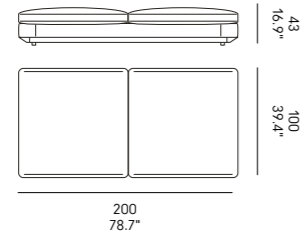

PROMEMORIA / REMINDER / RAPPEL / ERINNERUNG / RECORDATORIO

IT — Nell'ordine indicare il colore del telaio di alluminio
EN — When ordering, specify the color of the aluminium frame
FR — Dans la commande, indiquer la couleur du cadre en aluminium
DE — Bei der Bestellung ist die Farbe des Aluminiumrahmens anzugeben
ES — Al hacer el pedido, especifique el color del marco de aluminio

View
frame
colors

WW

profondità
depth
profondeur
Tiefe
profundidad

100 cm