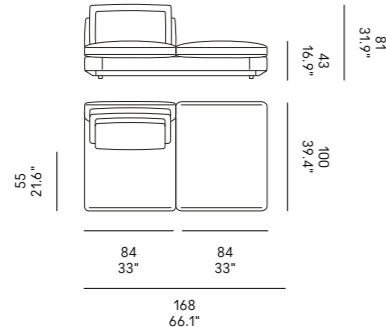

TDX

profondità
depth
profondeur
Tiefe
profundidad

100 cm