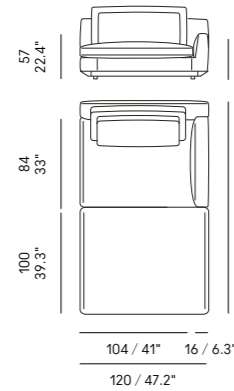

PROMEMORIA / REMINDER / RAPPEL / ERINNERUNG / RECORDATORIO

IT — Nell'ordine indicare il colore del telaio di alluminio
EN — When ordering, specify the color of the aluminium frame
FR — Dans la commande, indiquer la couleur du cadre en aluminium
DE — Bei der Bestellung ist die Farbe des Aluminiumrahmens anzugeben
ES — Al hacer el pedido, especifique el color del marco de aluminio

View
frame
colors

WW

profondità
depth
profondeur
Tiefe
profundidad

100 cm

XDX

X SX