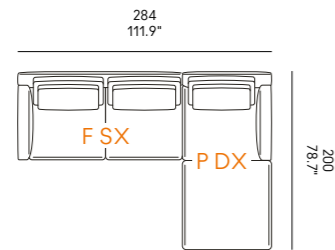

03

profondità
depth
profondeur
Tiefe
profundidad

100 cm

Cuscini inclusi Cushions included Coussins inclus Inklusive Kissen Cojines incluidos	Descrizione Description Description Beschreibung Descripción	Ecopelle Faux leather Simili cuir Kunstleder Ecopiel	Tessuto Fabric Tissu Stoff Tejido					Metraggio Metrage Métrage Stoffbedarf Metraje (roll H 140 cm)	Pelle Leather Cuir Leder Cuero			Metraggio Metrage Métrage Stoffbedarf Metraje (m²)
			C.O.M. Client's Own Material	Basic	Superior	Top	Exclusive		C.O.L. Client's Own Leather	Major	Luxury	
3x cm 84x45	Q SX FDX	ACP0257	BCP0257	CCP0257	DCP0257	ECP0257	FCP0257	m 19	GCP0257	HCP0257	KCP0257	m² 33,4
3x cm 74x36	fodera di ricambio spare cover houssse de rechangé erstzbezug funda de repuesto	ACP0258	BCP0258	CCP0258	DCP0258	ECP0258	FCP0258	m 19	GCP0258	HCP0258	KCP0258	m² 33,4
3x cm 104x45	X SX EDX	ACP0259	BCP0259	CCP0259	DCP0259	ECP0259	FCP0259	m 23,6	GCP0259	HCP0259	KCP0259	m² 41,4
3x cm 94x36	fodera di ricambio spare cover houssse de rechangé erstzbezug funda de repuesto	ACP0260	BCP0260	CCP0260	DCP0260	ECP0260	FCP0260	m 23,6	GCP0260	HCP0260	KCP0260	m² 41,4
3x cm 84x45	F SX P DX	ACP0261	BCP0261	CCP0261	DCP0261	ECP0261	FCP0261	m 20,2	GCP0261	HCP0261	KCP0261	m² 35,7
3x cm 74x36	fodera di ricambio spare cover houssse de rechangé erstzbezug funda de repuesto	ACP0262	BCP0262	CCP0262	DCP0262	ECP0262	FCP0262	m 20,2	GCP0262	HCP0262	KCP0262	m² 35,7