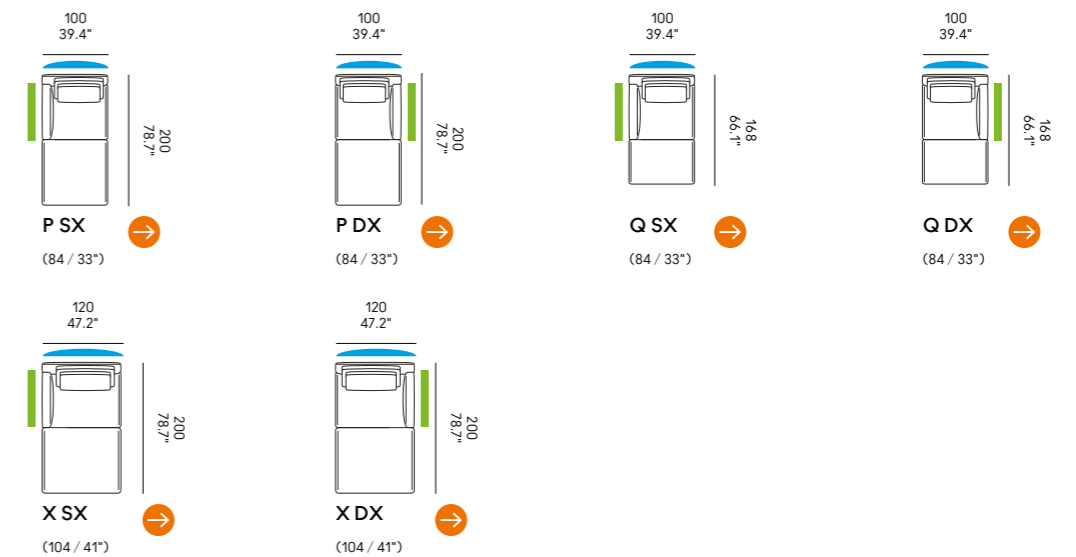

Chaise Longue
Chaise Longue
Chaise Longue
Chaise Longue
Chaise Longue