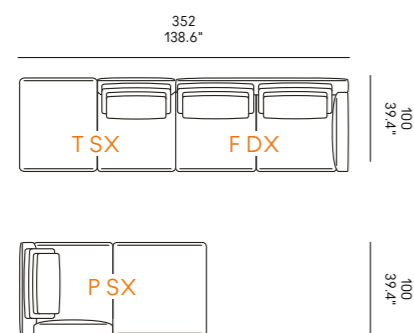

100 cm

B SX

front view: 81, 31.9", 57, 22.4", 43, 16.9", 68, 26.7", 57, 22.4", 81, 31.9"
 side view: 100, 39.4", 55, 21.6"
 width: 16, 6.3", 84, 33", 84, 33", 84, 33", 16, 6.3", 284, 111.8"

profondità
depth
profondeur
Tiefe
profundidad

08

profondità
depth
profondeur
Tiefe
profundidad

100 cm

09

profondità
depth
profondeur
Tiefe
profundidad

100 cm

10

profondità
depth
profondeur
Tiefe
profundidad