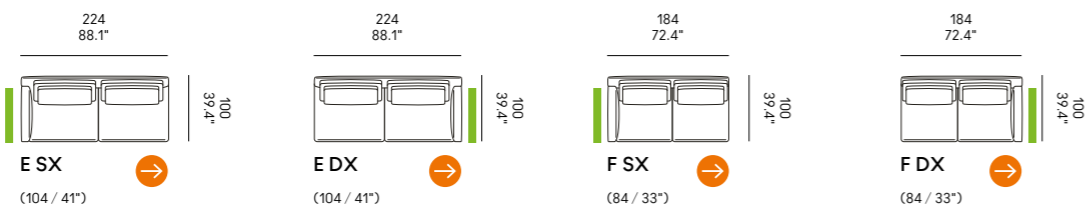

Terminale
End element
Terminal
Abschlusselement
Terminal