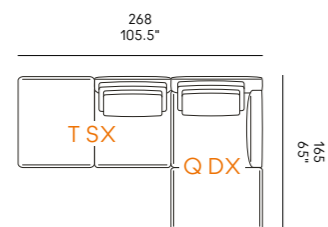

PROMEMORIA / REMINDER / RAPPEL / ERINNERUNG / RECORDATORIO

IT — Nell'ordine indicare il colore del telaio di alluminio
EN — When ordering, specify the color of the aluminium frame
FR — Dans la commande, indiquer la couleur du cadre en aluminium
DE — Bei der Bestellung ist die Farbe des Aluminiumrahmens anzugeben
ES — Al hacer el pedido, especifique el color del marco de aluminio

04

profondità
depth
profondeur
Tiefe
profundidad

100 cm