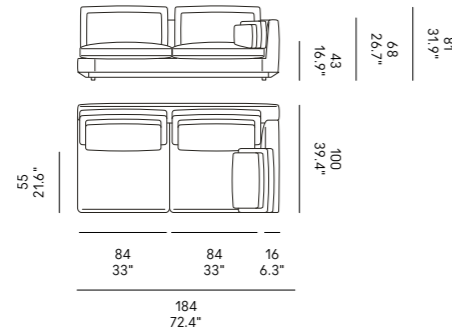

PROMEMORIA / REMINDER / RAPPEL / ERINNERUNG / RECORDATORIO

IT — Nell'ordine indicare il colore del telaio di alluminio
EN — When ordering, specify the color of the aluminium frame
FR — Dans la commande, indiquer la couleur du cadre en aluminium
DE — Bei der Bestellung ist die Farbe des Aluminiumrahmens anzugeben
ES — Al hacer el pedido, especifique el color del marco de aluminio

View
frame
colors

HSX

profondità
depth
profondeur
Tiefe
profundidad

100 cm