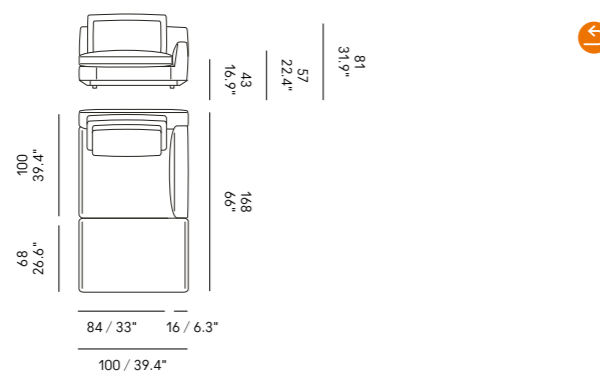

QDX

profondità
depth
profondeur
Tiefe
profundidad

100 cm

Cuscini inclusi Cushions included Coussins inclus Inklusive Kissen Cojines incluidos	Descrizione Description Description Beschreibung Descripción	Ecopelle Faux leather Simili cuir Kunstleder Ecopiel	Tessuto Fabric Tissu Stoff Tejido					Metraggio Metreage Métrage Stoffbedarf Metraje (roll H 140 cm)	Pelle Leather Cuir Leder Cuero			Metraggio Metreage Métrage Stoffbedarf Metraje (m²)
			C.O.M. Client's Own Material	Basic	Superior	Top	Exclusive		C.O.L. Client's Own Leather	Major	Luxury	
2x cm 84x45	Terminale Angolare Corner end element Terminal Angulaire Ecke Abschlusselement Terminal Angular	A0423	B0423	C0423	D0423	E0423	F0423	m 13,8	G0423	H0423	K0423	m² 24,2
2x cm 74x36												
1x cm 60x45	fodera di ricambio spare cover houssse de rechangé erstzbezug funda de repuesto	A0424	B0424	C0424	D0424	E0424	F0424	m 13,8	G0424	H0424	K0424	m² 24,2
1x cm 50x36												
1x cm 84x45	Chaise Longue Chaise Longue Chaise Longue Chaise Longue Chaise Longue	A0425	B0425	C0425	D0425	E0425	F0425	m 8,7	G0425	H0425	K0425	m² 15
1x cm 74x36												
1x cm 84x45	Chaise Longue Chaise Longue Chaise Longue Chaise Longue Chaise Longue	A0427	B0427	C0427	D0427	E0427	F0427	m 8,7	G0427	H0427	K0427	m² 15
1x cm 74x36												
1x cm 84x45	Chaise Longue Chaise Longue Chaise Longue Chaise Longue Chaise Longue	A0428	B0428	C0428	D0428	E0428	F0428	m 8,7	G0428	H0428	K0428	m² 15
1x cm 74x36												
1x cm 84x45	Chaise Longue Chaise Longue Chaise Longue Chaise Longue Chaise Longue	A0429	B0429	C0429	D0429	E0429	F0429	m 7,5	G0429	H0429	K0429	m² 12,7
1x cm 74x36												
1x cm 84x45	Chaise Longue Chaise Longue Chaise Longue Chaise Longue Chaise Longue	A0430	B0430	C0430	D0430	E0430	F0430	m 7,5	G0430	H0430	K0430	m² 12,7
1x cm 74x36