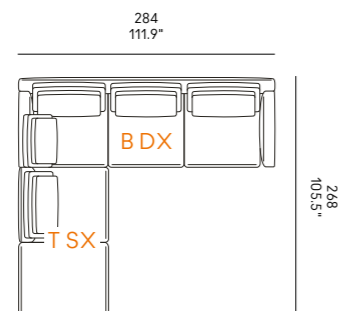

11

profondità
depth
profondeur
Tiefe
profundidad

100 cm

Cuscini inclusi Cushions included Coussins inclus Inklusive Kissen Cojines incluidos	Descrizione Description Description Beschreibung Descripción	Ecopelle Faux leather Simili cuir Kunstleder Ecopiel	Tessuto Fabric Tissu Stoff Tejido					Metraggio Metrage Métrage Stoffbedarf Metraje (roll H 140 cm)	Pelle Leather Cuir Leder Cuero			Metraggio Metrage Métrage Stoffbedarf Metraje (m²)
			C.O.M. Client's Own Material	Basic	Superior	Top	Exclusive		C.O.L. Client's Own Leather	Major	Luxury	
3x cm 84x45	P SX T SX P DX	ACP0271	BCP0271	CCP0271	DCP0271	ECP0271	FCP0271	m 25,4	GCP0271	HCP0271	KCP0271	m² 43,7
3x cm 74x36	fodera di ricambio spare cover houssse de rechangé erstzbezug funda de repuesto	ACP0272	BCP0272	CCP0272	DCP0272	ECP0272	FCP0272	m 25,4	GCP0272	HCP0272	KCP0272	m² 43,7
3x cm 104x45	X SX WW E DX	ACP0273	BCP0273	CCP0273	DCP0273	ECP0273	FCP0273	m 30,1	GCP0273	HCP0273	KCP0273	m² 51,8
3x cm 94x36	fodera di ricambio spare cover houssse de rechangé erstzbezug funda de repuesto	ACP0274	BCP0274	CCP0274	DCP0274	ECP0274	FCP0274	m 30,1	GCP0274	HCP0274	KCP0274	m² 51,8
4x cm 84x45	P SX T SX F DX	ACP0275	BCP0275	CCP0275	DCP0275	ECP0275	FCP0275	m 28,2	GCP0275	HCP0275	KCP0275	m² 49,5
4x cm 74x36	fodera di ricambio spare cover houssse de rechangé erstzbezug funda de repuesto	ACP0276	BCP0276	CCP0276	DCP0276	ECP0276	FCP0276	m 28,2	GCP0276	HCP0276	KCP0276	m² 49,5
4x cm 84x45	T SX B DX	ACP0277	BCP0277	CCP0277	DCP0277	ECP0277	FCP0277	m 25,3	GCP0277	HCP0277	KCP0277	m² 42,6
4x cm 74x36	T SX B DX	ACP0277	BCP0277	CCP0277	DCP0277	ECP0277	FCP0277	m 25,3	GCP0277	HCP0277	KCP0277	m² 42,6
1x cm 60x45	fodera di ricambio spare cover houssse de rechangé erstzbezug funda de repuesto	ACP0278	BCP0278	CCP0278	DCP0278	ECP0278	FCP0278	m 25,3	GCP0278	HCP0278	KCP0278	m² 42,6
1x cm 50x36	fodera di ricambio spare cover houssse de rechangé erstzbezug funda de repuesto	ACP0278	BCP0278	CCP0278	DCP0278	ECP0278	FCP0278	m 25,3	GCP0278	HCP0278	KCP0278	m² 42,6