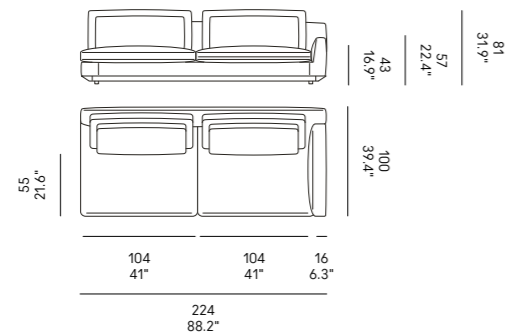

100 cm

C

front view: 81, 31.9", 57, 22.4", 43, 16.9", 57, 22.4", 81, 31.9"
 side view: 100, 39.4", 55, 21.6"
 width: 16, 6.3", 104, 41", 104, 41", 16, 6.3", 240, 94.5"

profondità
depth
profondeur
Tiefe
profundidad

View
frame
colors

D

profondità
depth
profondeur
Tiefe
profundidad

100 cm

EDX

profondità
depth
profondeur
Tiefe
profundidad

100 cm

ESX