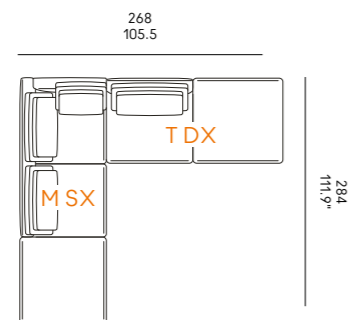

PROMEMORIA / REMINDER / RAPPEL / ERINNERUNG / RECORDATORIO

IT — Nell'ordine indicare il colore del telaio di alluminio
EN — When ordering, specify the color of the aluminium frame
FR — Dans la commande, indiquer la couleur du cadre en aluminium
DE — Bei der Bestellung ist die Farbe des Aluminiumrahmens anzugeben
ES — Al hacer el pedido, especifique el color del marco de aluminio

12

profondità
depth
profondeur
Tiefe
profundidad
100 cm

Cuscini inclusi Cushions included Coussins inclus Inklusive Kissen Cojines incluidos	Descrizione Description Description Beschreibung Descripción	Ecopelle Faux leather Simili cuir Kunstleder Ecopiel	Tessuto Fabric Tissu Stoff Tejido					Metraggio Metreage Métrage Stoffbedarf Metraje (roll H 140 cm)	Pelle Leather Cuir Leder Cuero			Metraggio Metreage Métrage Stoffbedarf Metraje (m²)
			C.O.M. Client's Own Material	Basic	Superior	Top	Exclusive		C.O.L. Client's Own Leather	Major	Luxury	
3x cm 84x45	MSX TDX	ACP0279	BCP0279	CCP0279	DCP0279	ECP0279	FCP0279	m 21,7	GCP0279	HCP0279	KCP0279	m² 38
3x cm 74x36												
1x cm 60x45	fodera di ricambio spare cover houssse de rechangé erstzbezug funda de repuesto	ACP0280	BCP0280	CCP0280	DCP0280	ECP0280	FCP0280	m 21,7	GCP0280	HCP0280	KCP0280	m² 38
1x cm 50x36												
2x cm 104x45	MSX EDX	ACP0281	BCP0281	CCP0281	DCP0281	ECP0281	FCP0281	m 27,6	GCP0281	HCP0281	KCP0281	m² 48,3
2x cm 94x36												
2x cm 84x45	fodera di ricambio spare cover houssse de rechangé erstzbezug funda de repuesto	ACP0282	BCP0282	CCP0282	DCP0282	ECP0282	FCP0282	m 27,6	GCP0282	HCP0282	KCP0282	m² 48,3
2x cm 74x36												
1x cm 60x45		ACP0283	BCP0283	CCP0283	DCP0283	ECP0283	FCP0283	m 31,2	GCP0283	HCP0283	KCP0283	m² 52,9
1x cm 50x36												
2x cm 104x45	BSX EDX	ACP0284	BCP0284	CCP0284	DCP0284	ECP0284	FCP0284	m 31,2	GCP0284	HCP0284	KCP0284	m² 52,9
2x cm 94x36												
3x cm 84x45	fodera di ricambio spare cover houssse de rechangé erstzbezug funda de repuesto	ACP0285	BCP0285	CCP0285	DCP0285	ECP0285	FCP0285	m 29,6	GCP0285	HCP0285	KCP0285	m² 51,8
3x cm 74x36												
1x cm 60x45		ACP0286	BCP0286	CCP0286	DCP0286	ECP0286	FCP0286	m 29,6	GCP0286	HCP0286	KCP0286	m² 51,8
1x cm 50x36												
4x cm 84x45	FSX WW FDX	ACP0285	BCP0285	CCP0285	DCP0285	ECP0285	FCP0285	m 29,6	GCP0285	HCP0285	KCP0285	m² 51,8
4x cm 74x36												
	fodera di ricambio spare cover houssse de rechangé erstzbezug funda de repuesto	ACP0286	BCP0286	CCP0286	DCP0286	ECP0286	FCP0286	m 29,6	GCP0286	HCP0286	KCP0286	m² 51,8