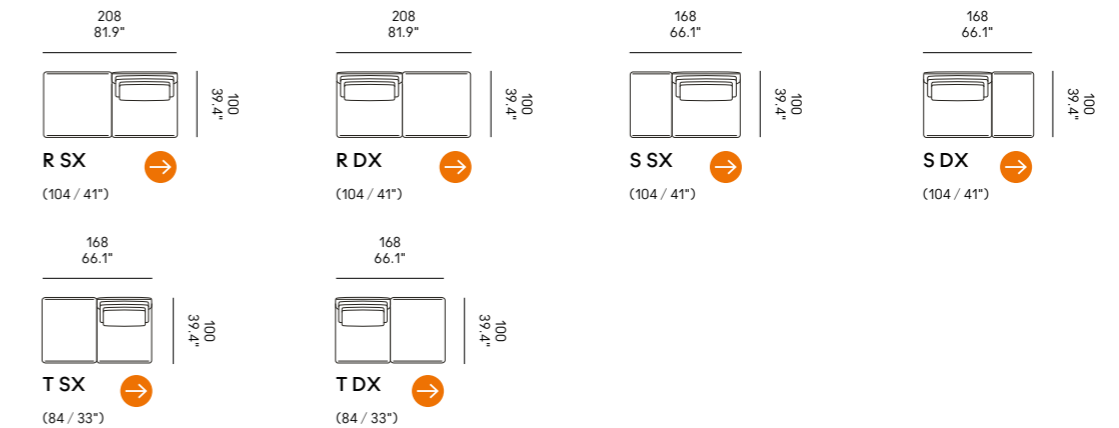

Larghezza seduta

Seating width

Largeur d'assise

Sitzbreite

Ancho de asiento

A, B, D, F, H, L, M, P, Q, T

C, E, G, I, R, S, X

Bracciolo H cm 43 - 16.9"
Armrest H cm 43 - 16.9"
Accoudoir H cm 43 - 16.9"
Apoyabrazos H cm 43 - 16.9"
Armlehne H cm 43 - 16.9"

Schienale H cm 68 - 26.7"
Backrest H cm 65 - 25.6"
Dossier H cm 68 - 26.7"
Respaldo H cm 68 - 26.7"
Rückenlehne H cm 68 - 26.7"

Divano
Sofa
Canapé
Sofas
Sofá

Centrale
Central
Central
Zentral
Central

Angolare
Corner
Angulaire
Eckelement
Angular

Terminale
End element
Terminal
Abschlusselement
Terminal

Terminale Angolare
Corner end element
Terminal Angulaire
Ecke Abschlusselement
Terminal Angular

Terminale Centrale
Central end element
Terminal Central
Zentral Abschlusselement
Terminal Central