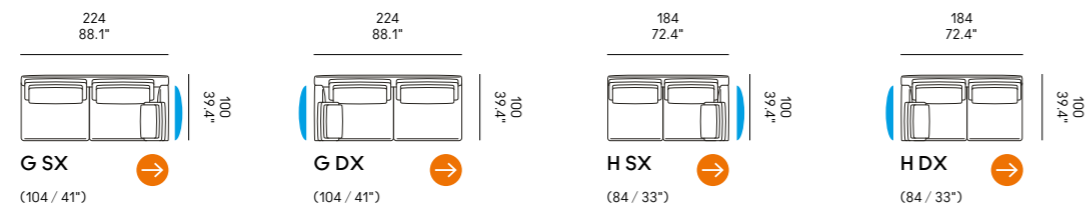

Larghezza seduta

Seating width

Largeur d'assise

Sitzbreite

Ancho de asiento

A, B, D, F, H, L, M, P, Q, T

C, E, G, I, R, S, X

Bracciolo H cm 43 - 16.9"
Armrest H cm 43 - 16.9"
Accoudoir H cm 43 - 16.9"
Apoyabrazos H cm 43 - 16.9"
Armlehne H cm 43 - 16.9"

Schienale H cm 68 - 26.7"
Backrest H cm 65 - 25.6"
Dossier H cm 68 - 26.7"
Respaldo H cm 68 - 26.7"
Rückenlehne H cm 68 - 26.7"

Divano
Sofa
Canapé
Sofas
Sofá

Centrale
Central
Central
Zentral
Central

Angolare
Corner
Angulaire
Eckelement
Angular