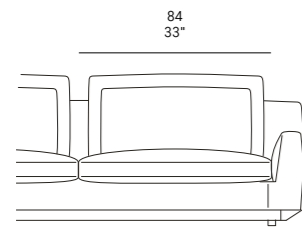

Cuscini di serie inclusi nel prezzo

Standard cushions included in the price

Coussins de série inclus dans le prix

Standardkissen im Preis inbegriffen

Cojines de serie incluidos en el precio

Divano Sofa	Dimensioni Dimensions	Codice Code	Per modulo For module	Note Note
*	84 x 45 x 15	PS_001	A, B, D, F, H, L, M, P, Q, T	per cuscino di seduta larghezza 84 cm for seat cushion width 84 cm pour coussin d'assise largeur 84 cm Für Sitzpolsterbreite 84 cm Para anchura de cojín de asiento 84 cm
	74 x 36 x 15	PS_101		
Ellington	104 x 45 x 15	PS_002	C, E, G, I, R, S, X	per cuscino di seduta larghezza 104 cm for seat cushion width 104 cm pour coussin d'assise largeur 104 cm Für Sitzpolsterbreite 104 cm Para anchura de cojín de asiento 104 cm
	94 x 36 x 15	PS_102		
◇	60 x 45 x 15	PS_003	B, D, G, H, M	Per composizioni ad angolo For corner compositions Pour les compositions d'angle Für Eckecomposition Para composiciones angular
	50 x 36 x 15	PS_103		

Larghezza seduta

Seating width

Largeur d'assise

Sitzbreite

Ancho de asiento

A, B, D, F, H, L, M, P, Q, T

C, E, G, I, R, S, X

Bracciolo H cm 43 - 16.9"
Armrest H cm 43 - 16.9"
Accoudoir H cm 43 - 16.9"
Apoyabrazos H cm 43 - 16.9"
Armlehne H cm 43 - 16.9"