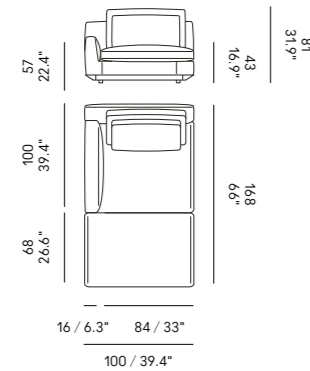

PROMEMORIA / REMINDER / RAPPEL / ERINNERUNG / RECORDATORIO

IT — Nell'ordine indicare il colore del telaio di alluminio
EN — When ordering, specify the color of the aluminium frame
FR — Dans la commande, indiquer la couleur du cadre en aluminium
DE — Bei der Bestellung ist die Farbe des Aluminiumrahmens anzugeben
ES — Al hacer el pedido, especifique el color del marco de aluminio

View
frame
colors

Q SX

profondità
depth
profondeur
Tiefe
profundidad

100 cm