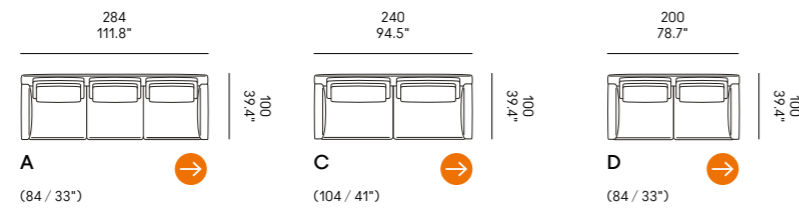

Cuscini di serie inclusi nel prezzo

Standard cushions included in the price

Coussins de série inclus dans le prix

Standardkissen im Preis inbegriffen

Cojines de serie incluidos en el precio

Divano Sofa	Dimensioni Dimensions	Codice Code	Per modulo For module	Note Note
*	84 x 45 x 15	PS_001	A, B, D, F, H, L, M, P, Q, T	per cuscino di seduta larghezza 84 cm for seat cushion width 84 cm pour coussin d'assise largeur 84 cm Für Sitzpolsterbreite 84 cm Para anchura de cojín de asiento 84 cm
	74 x 36 x 15	PS_101		
Ellington	104 x 45 x 15	PS_002	C, E, G, I, R, S, X	per cuscino di seduta larghezza 104 cm for seat cushion width 104 cm pour coussin d'assise largeur 104 cm Für Sitzpolsterbreite 104 cm Para anchura de cojín de asiento 104 cm
	94 x 36 x 15	PS_102		
◇	60 x 45 x 15	PS_003	B, D, G, H, M	Per composizioni ad angolo For corner compositions Pour les compositions d'angle Für Eckecomposition Para composiciones angular
	50 x 36 x 15	PS_103		

Larghezza seduta

Seating width

Largeur d'assise

Sitzbreite

Ancho de asiento

A, B, D, F, H, L, M, P, Q, T

C, E, G, I, R, S, X

Bracciolo H cm 43 - 16.9"
Armrest H cm 43 - 16.9"
Accoudoir H cm 43 - 16.9"
Apoyabrazos H cm 43 - 16.9"
Armlehne H cm 43 - 16.9"

Schienale H cm 68 - 26.7"
Backrest H cm 65 - 25.6"
Dossier H cm 68 - 26.7"
Respaldo H cm 68 - 26.7"
Rückenlehne H cm 68 - 26.7"

Divano
Sofa
Canapé
Sofas
Sofá

Centrale
Central
Central
Zentral
Central

Angolare
Corner
Angulaire
Eckelement
Angular