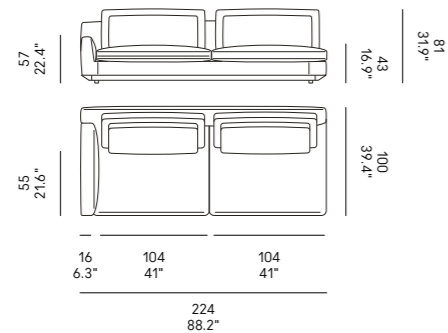

ESX

profondità
depth
profondeur
Tiefe
profundidad

100 cm