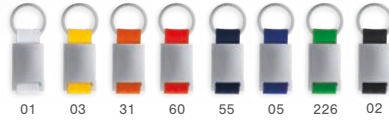

01 03 31 60 55 05 226 02

4051 Mineral

Metallic keyring with coloured polyester strap. **Print code:** D(2), L1
 2,8 x 6,5 x 0,6 cm 1/50 300

NEW

01 03 60 05 226 02

1688 Milvia

A padlock with a 4-digit combination. Stainless steel body and handle. **Print code:** D(2), L1
 3,3 x 1,6 x 6,5 cm 1/50 200