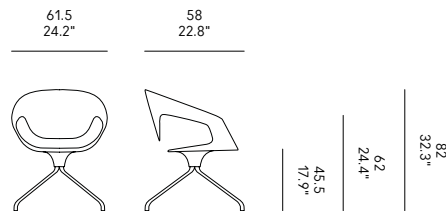

**Chaise pivotant  
polypropylène**

FR – Piètement pivotante en métal et coque en polypropylène. Le sous-chaise est de la même couleur de la coque.

**Drehstuhl  
polypropylen**

DE – Metallgestell mit drehbarer Sternfuß. Polypropylen Schale. Die unterstuhl hat die gleiche Farbe wie die Schalefarbe.

**Silla giratoria  
polipropileno**

ES – Silla con estructura giratoria en metal. Carcasa en polipropileno. El bajo de la silla es del mismo color que el de la carcasa.

GAMBE LEGS PIEDS BEINE PATAS ↓	Nero Black Noir Schwarz Negro RAL 9011	Bianco White Blanc Weiß Blanco RAL 9002	Polvere Dusty grey Gris poussière Staubgrau Gris polvo RAL 7037	Beige Beige Beige Beige Beige RAL 1019
Nero Black Noir Schwarz Negro RAL 9011	CM1131-FME9	CM1131-E71A	CM1131-GPNE	CM1131-GBNE
Cromo Chrome Chrome Chrom Cromo	CM1131-0MWE	CM1131-0LVS	CM1131-GPCR	CM1131-GBCR