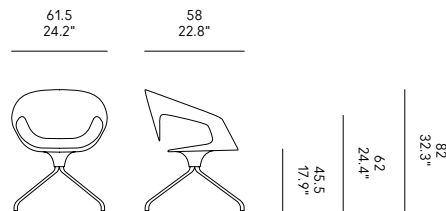

Chaise pivotant polypropylène

FR – Piètement pivotante en métal et coque en polypropylène. Le sous-chaise est de la même couleur de la coque.

Drehstuhl polypropylen

DE – Metallgestell mit drehbarer Sternfuß. Polypropylen Schale. Die unterstuhl hat die gleiche Farbe wie die Schalefarbe.

Silla giratoria polipropileno

ES – Silla con estructura giratoria en metal. Carcasa en polipropileno. El bajo de la silla es del mismo color que el de la carcasa.

GAMBE LEGS PIEDS BEINE PATAS ↓	Nero Black Noir Schwarz Negro RAL 9011	Bianco White Blanc Weiß Blanco RAL 9002	Grigio Grey Gris Grau Gris RAL 7037	Beige Beige Beige Beige Beige RAL 1019
Nero Black Noir Schwarz Negro RAL 9011	CM1131-FME9	CM1131-E71A	CM1131-GPNE	CM1131-GBNE
Cromo Chrome Chrome Chrom Cromo	CM1131-0MWE	CM1131-0LVS	CM1131-GPCR	CM1131-GBCR