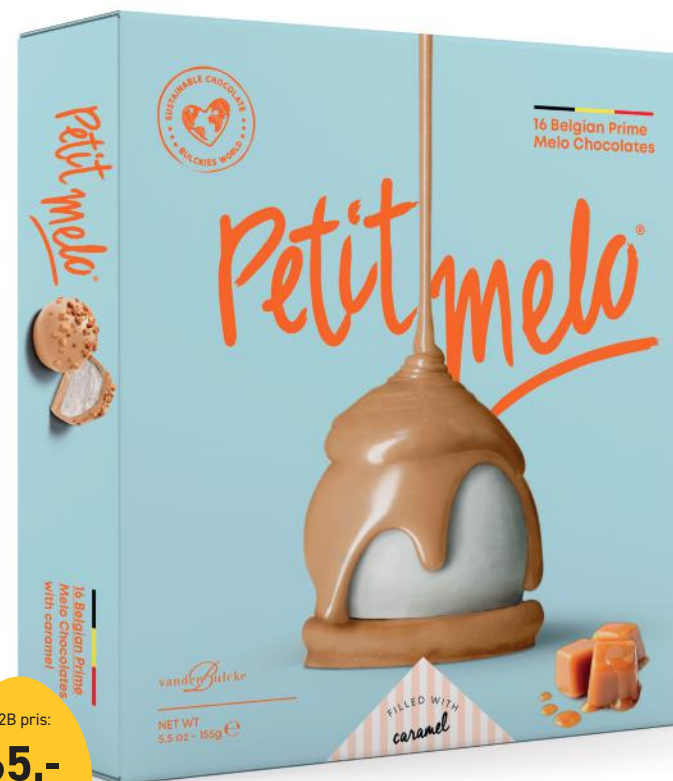

# PETIT MELO MINIFLØDEBOLLER

Produktmål: L: 18 cm x B: 3 cm x H: 20,5 cm

B2B pris:  
**65,-**  
ex. moms

**6300-5002**

16 stk. Belgiske Miniflodeboller  
Lys, 155 g.  
Vejl. butikspris kr. 109,- inkl. moms