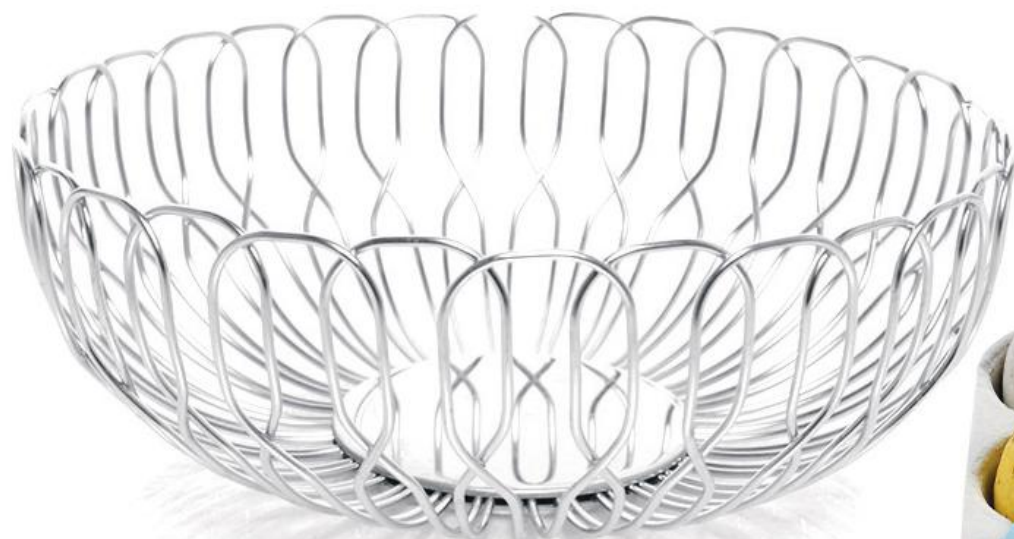

PK-80325-1

Georg Jensen - Alfredo Brødkurv Ø21 cm
9 stk. Belgiske Fugleæg, 100 g.
Pakket i sort stofpose
Vejl. butikspris kr. 589,- inkl. moms

GEORG JENSEN

ESTABLISHED 1904

B2B pris:
300,-
ex. moms