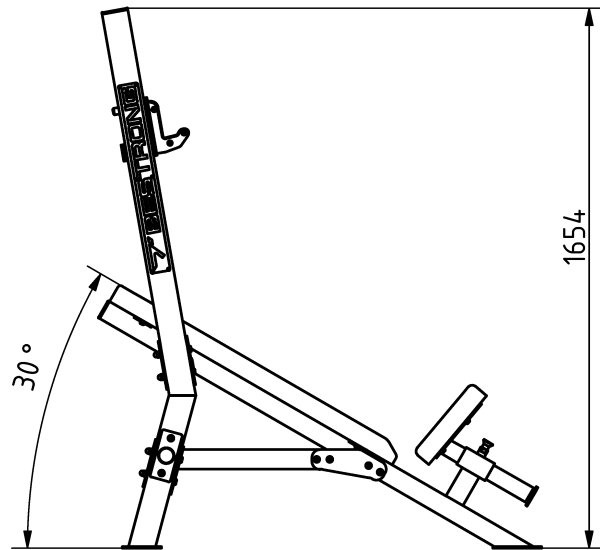

BESTRONG

[bestronghungary](#) [bestronghungary](#) [bestrong.com](#) hello@bestrong.com