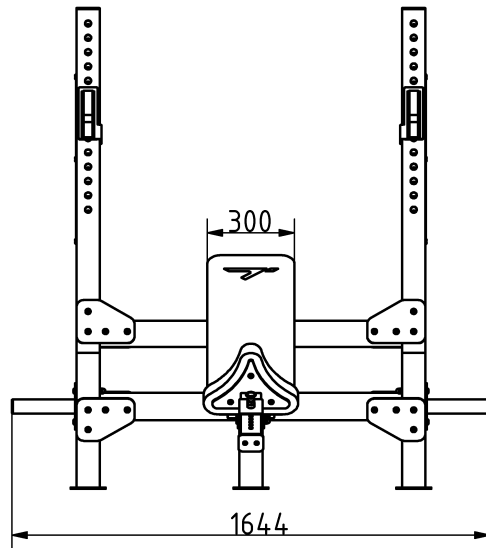

BESTRONG

[bestronghungary](#) [bestronghungary](#) [bestrong.com](#) hello@bestrong.com