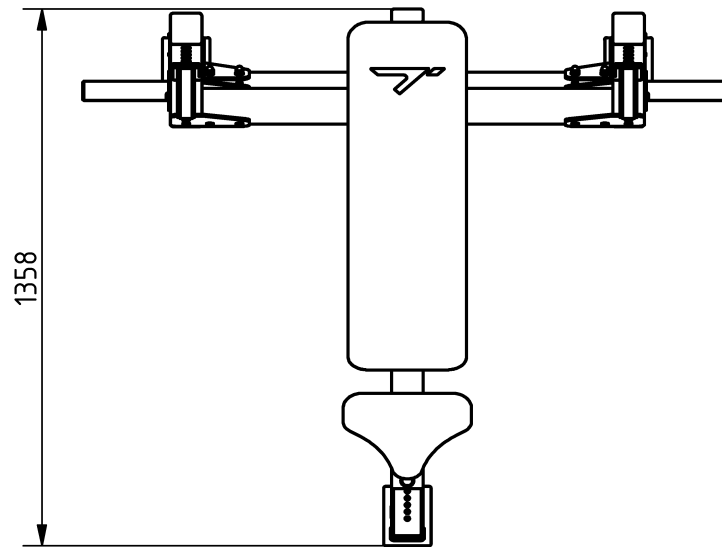

BESTRONG

[bestronghungary](#) [bestronghungary](#) [bestrong.com](#) hello@bestrong.com