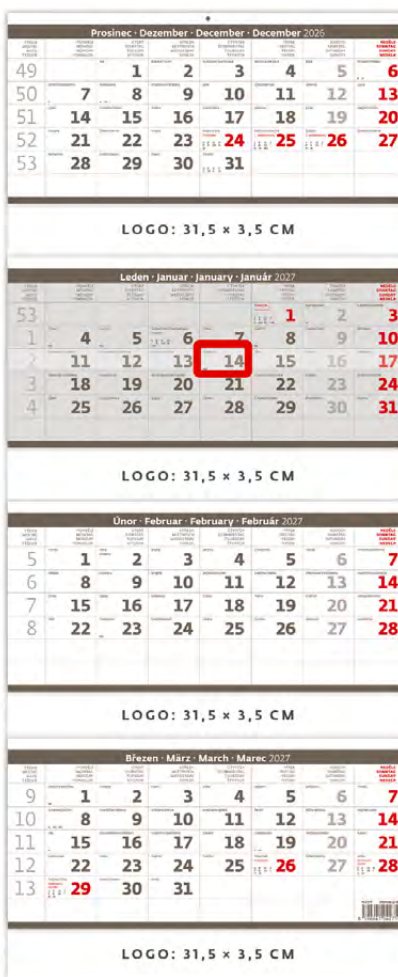

N209-27

Čtyřměsíční skládaný šedý

31,5 x 74 cm

4 x 12 listů

ČESKÉ ČTYŘMĚSÍČNÍ JMENNÉ KALENDÁRIUM
SE SVÁTKY VYBRANÝCH EVROPSKÝCH STÁTŮ
(CZ/SK/A/B/D/F/H/CH/I/PL/RUS/UKR)

SLOŽENÝ KALENDÁŘ MÁ ROZMĚRY:
31,5 x 18,5 cm, VEJDE SE DO OBÁLKY B4

SOUČÁSTÍ BALENÍ JE 20 KUSŮ
LAŠÍ ZDARMA

LN003P

LOGO: 31,5 x 18 CM

OD 50 KS DODÁVÁME
S POTISKEM
ZAD A HORNÍ LAŠE.

Vaše horní laš

FORMÁT:
31,5 x 18 cm

ON-009 Obal na kalendář

PRO: N207-27,
N208-27, N209-27
ROZMĚR: 31,5 x 19 cm

25
Kč