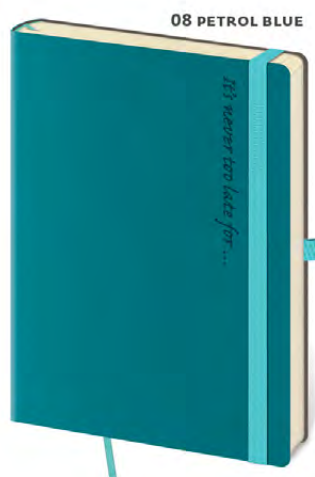

BF
obj.
kód

FLEXIES

Matná koženka desek zápisníku představuje kvalitní a na dotek příjemný materiál, který umožňuje dosáhnout perfektních výsledků při sleporažbě. Protože je koženka přímo nakaširovaná na lepenku, jsou desky netradičně tenké. Díky tomu je zápisník Flexies lehký a ohebný. Je doplněn o poutko na tužku a praktickou gumičku pro uzavření.

- PRAKTICKÁ KAPSIČKA
- CHYTRÉ SAMOLEPKY

*Tento design desek
najdete ještě mezi*

*DIÁŘI
str. 116-117*