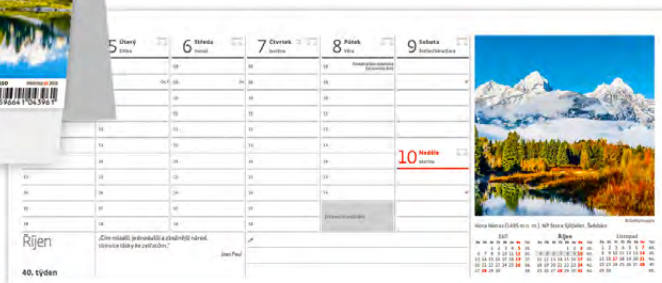

60 + 2 STRAN

ČESKÉ TÝDENNÍ SLOUPCOVÉ KALENDÁRIUM

+ DANĚ A ROČNÍ OBDOBÍ, ZNAMENÍ ZVĚROKRUHU, CITÁTY, EU SVÁTKY, 3MĚSÍČNÍ PŘEHLED

10

8 596641 043961

76 Kč

S51-27

Toulky Českou republikou