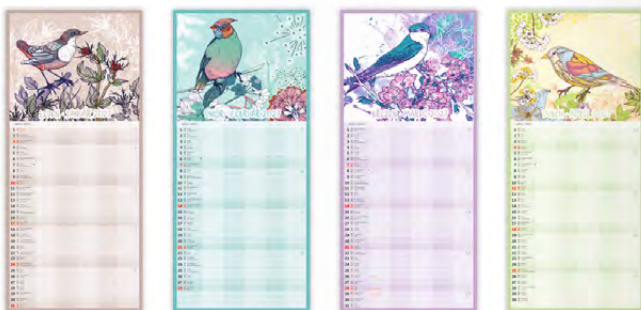

N189-27 Rodinný plánovač MINI

22 x 48,5 cm
14 Listů
ČESKÉ/SLOVENSKÉ
MĚSÍČNÍ KALENDÁRIUM

2027 NOVINKA

CZ
SK

22 x 48,5
A4

129
Kč

N200-27 Rodinný plánovač

31,5 x 45 cm
14 Listů
ČESKÉ/SLOVENSKÉ MĚSÍČNÍ KALENDÁRIUM