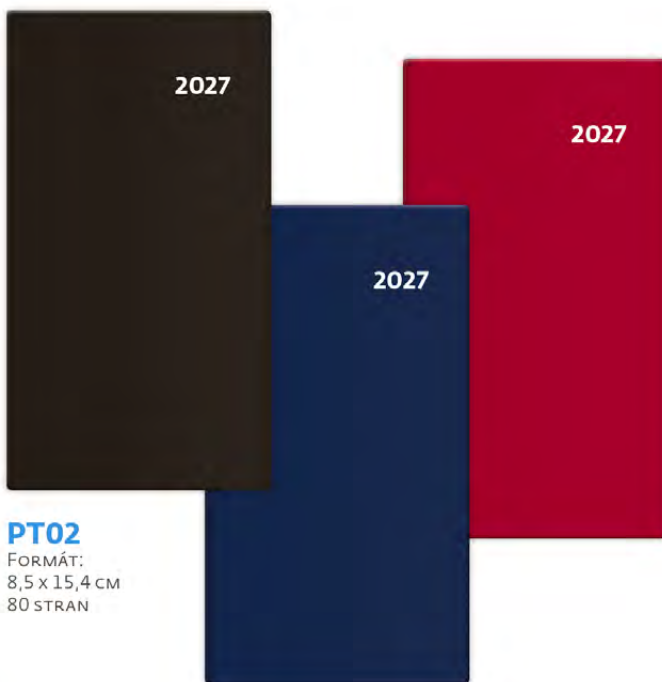

PT02

FORMÁT:
8,5 x 15,4 cm
80 STRAN

Srpen		34. týden	35. týden	Srpen - Září
Pondělí	23			Pondělí 30
Sandra				Vladěna
Úterý	24			Úterý 31
Barbora				Pavla/Bela
Středa	25			Středa 1
Radin				Linda/Samuel/Štěpán
Čtvrtek	26			Čtvrtek 2
Lučička/Lučka				Adéla
Pátek	27			Pátek 3
Otakar				Bronislav/Bronislava
Sobota	28			Sobota 4
Augustin				Jindřicha/Rozálie
Neděle	29			Neděle 5
Evelina				Boris

KÓD	EAN	CENA	BARVA
PT02-01-27	8 596641 045026 >	39 Kč	
PT02-02-27	8 596641 045033 >	39 Kč	
PT02-03-27	8 596641 045040 >	39 Kč	

8,5 x 15,4 cm • 14DENNÍ ČESKÉ JMENNÉ KALENDÁRIUM • 80 STRAN