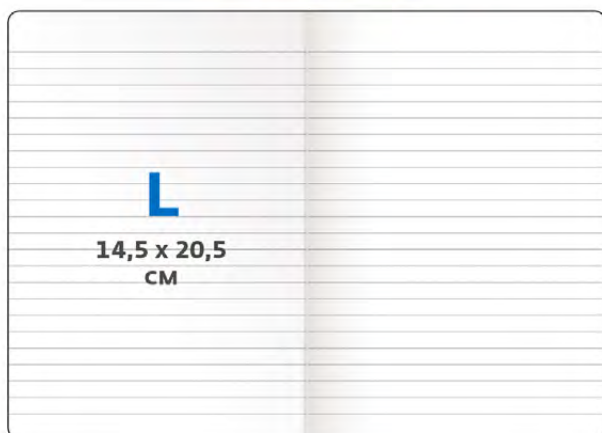

*Tento design desek
najdete ještě mezi
DIÁŘI
str. 144-155*