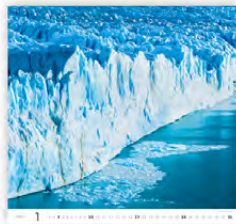

30 x 30 cm

14 LISTŮ

MĚSÍČNÍ MEZINÁRODNÍ KALENDÁRIUM

LOGO: 30 x 7 CM

N173-27

Křížem krázem Českou republikou

30 x 30 cm

14 Listů