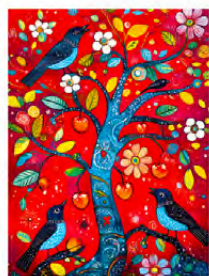

N150-27

Art Naive

31,5 x 45 cm

14 LISTŮ

MĚSÍČNÍ MEZINÁRODNÍ KALENDÁRIUM

31,5 x 45
A4

165
Kč

2027
NOVINKA

LOGO: 31,5 x 7 CM

January 2027

1 2 3 4 5 6 7 8 9 10 11 12 13 14 15 16 17 18 19 20 21 22 23 24 25 26 27 28 29 30 31

February 2027

March 2027

May 2027

June 2027

July 2027

August 2027

September 2027

October 2027

November 2027

December 2027