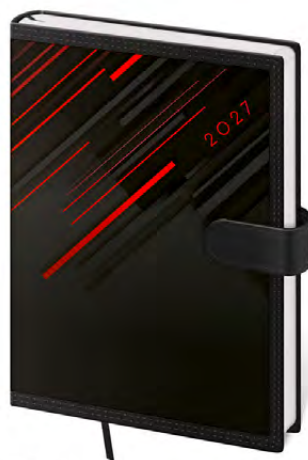

DTN
obj.
kód

TONE

Speciální potišťená koženka s jemným designem umožňující dotisk firemního loga. Diář s tenkými ohebnými deskami doplňuje magnetické zapínání, užitečná je i kapsička na zadní straně předsádky. Logo doporučujeme aplikovat technologií tamponového tisku.