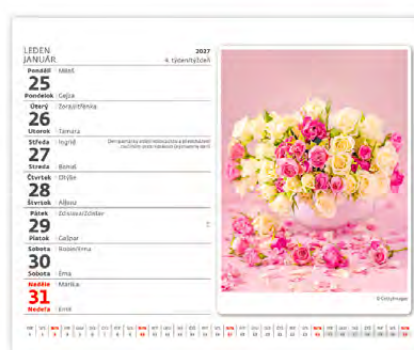

SM07-27

Květiny/Kvetiny

17,1 x 13,9 cm

56 + 2 STRAN

ČESKÉ/SLOVENSKÉ TÝDENNÍ ŘÁDKOVÉ KALENDÁRIUM