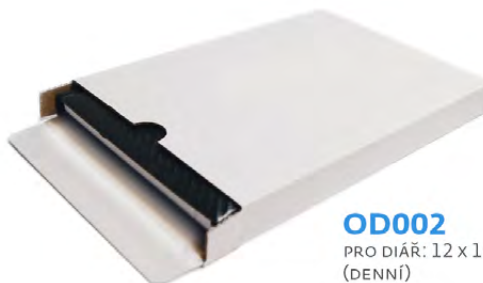

OD002

PRO DIÁŘ: 12 x 16,5 CM
(DENNÍ)

6 Kč