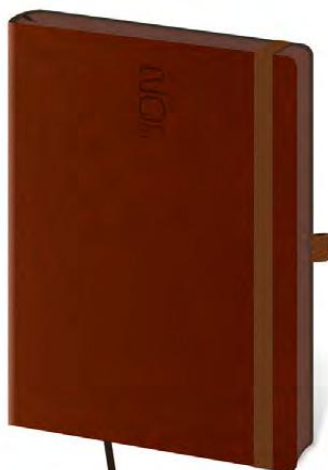

1 TMAVĚ HNĚDÁ