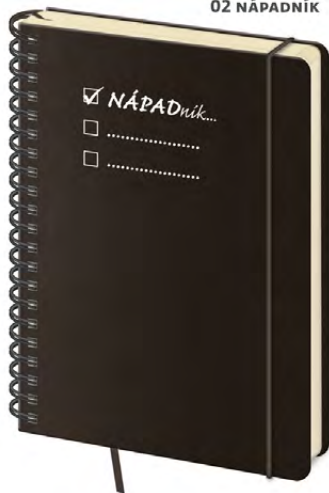

BW
obj.
kód

TWIN

Oblíbené originální designové zápisníky jsou nově zhotovené i ve spirálové vazbě. Vynikají deskami, které jsou upraveny speciální laminací s hedvábným efektem, díky které jsou velmi příjemné na dotek. Pro případnou individualizaci doporučujeme tamponový tisk.

02 NÁPADNÍK