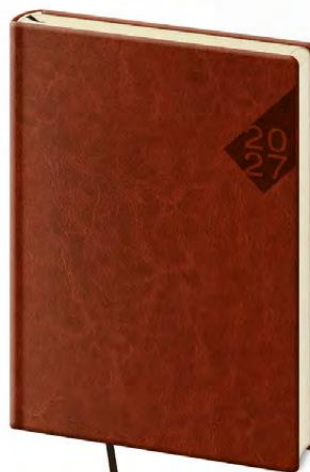

DN
obj.
kód

NEBRASCA

Jde o vysoce kvalitní, na dotek příjemnou koženku, jež dokonale imituje kůži. Jedná se o lesklý materiál, do kterého se výborně razí bez fólie.