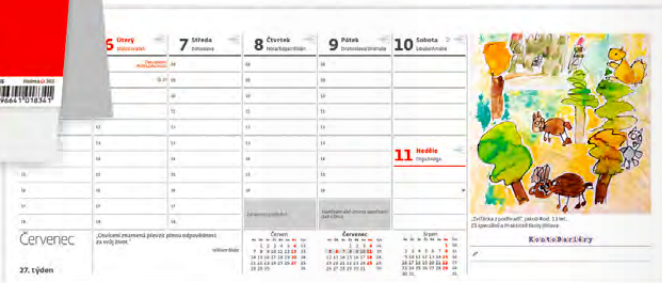

+ DANĚ A ROČNÍ OBDOBÍ, ZNAMENÍ ZVĚROKRUHU, CITÁTY, EU SVÁTKY, 3MĚSÍČNÍ PŘEHLED

Zakoupením kalendáře přispějete na

KontoBariéry

17 111 444 / 5500