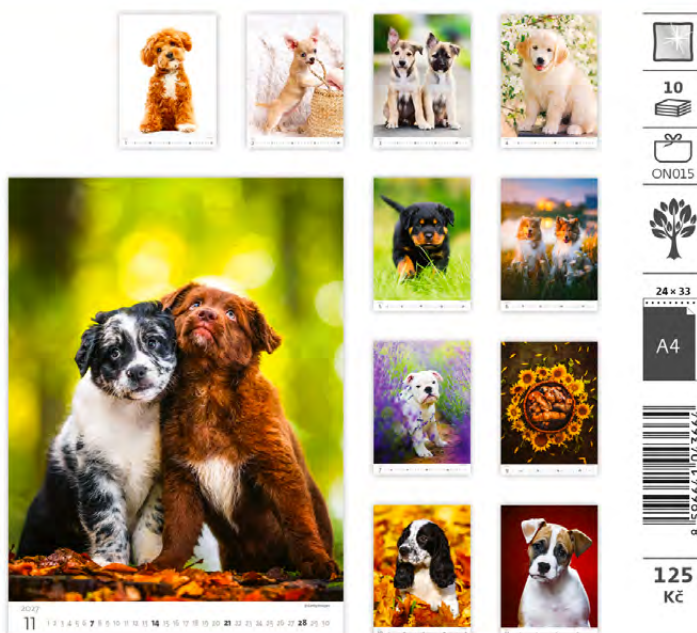

N181-27

Puppies

24 x 33 CM

14 LISTŮ

MĚSÍČNÍ MEZINÁRODNÍ
KALENDÁRIUM