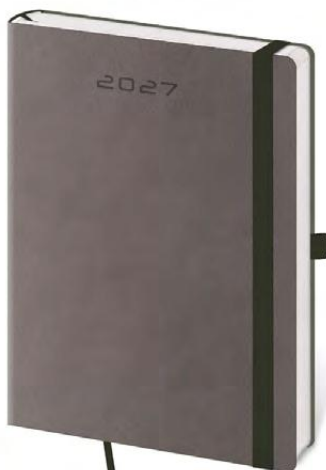

DF
obj.
kód

FLEXIES

Matná koženka desek diáře představuje kvalitní a na dotek příjemný materiál, který umožňuje dosáhnout perfektních výsledků při sleporažbě bez fólie. Protože je koženka přímo nakaširovaná na lepenku, jsou desky netradičně tenké. Díky tomu je diář Flexies lehký a ohebný. Diář je doplněn o poutko na tužku a praktickou gumičku pro uzavření.

flexies®

PRAKTICKÁ KAPSIČKA