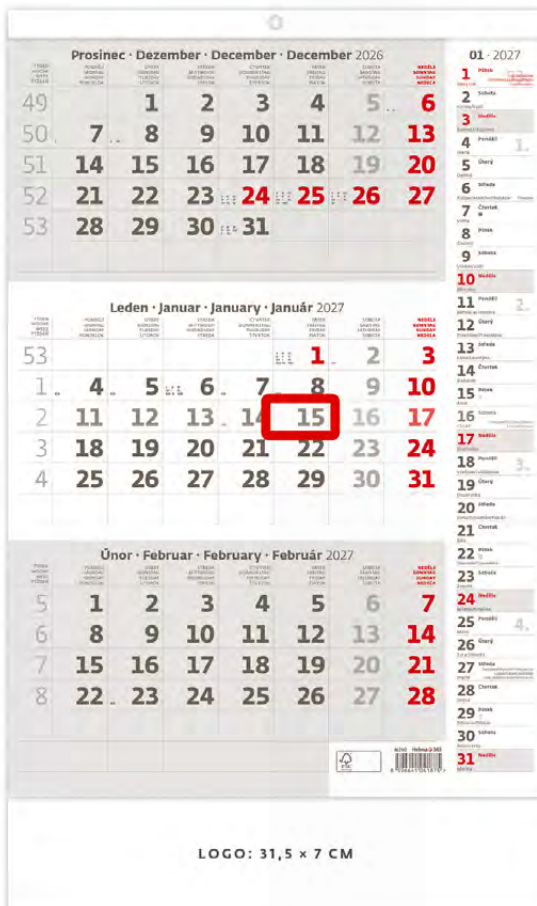

79 Kč

N210-27

Tříměsíční s poznámkami šedý

31,5 x 45 cm

12 Listů

ČESKÉ TŘÍMĚSÍČNÍ KALENDÁRIUM S POZNÁMKAMI, JMÉNY A SE SVÁTKY VYBRANÝCH EVROPSKÝCH STÁTŮ (CZ/SK/A/B/D/F/H/CH/I/PL/RUS/UKR)

SOUČÁSTÍ BALENÍ JE 20 KUSŮ
LAŠÍ ZDARMA

LN003P

LOGO: 31,5 x 18 CM

LOGO: 31,5 x 7 CM

79 Kč

N211-27

Tříměsíční s poznámkami modrý

31,5 x 45 cm

12 Listů

ČESKÉ TŘÍMĚSÍČNÍ KALENDÁRIUM S POZNÁMKAMI, JMÉNY A SE SVÁTKY VYBRANÝCH EVROPSKÝCH STÁTŮ (CZ/SK/A/B/D/F/H/CH/I/PL/RUS/UKR)

SOUČÁSTÍ BALENÍ JE 20 KUSŮ
LAŠÍ ZDARMA

LN003P

LOGO: 31,5 x 18 CM