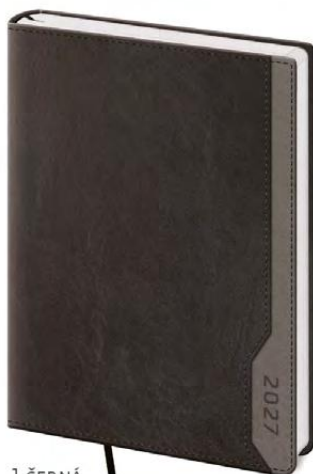

2027
NOVINKA

DFR
obj.
kód

FORTE

Diář v elegantní kombinaci dvou barevně odlišných koženek s jemnou strukturou imitující pravou kůži. Kompletní design doplňuje obšití desek nití. Na desky doporučujeme aplikovat ražbu loga bez fólie.