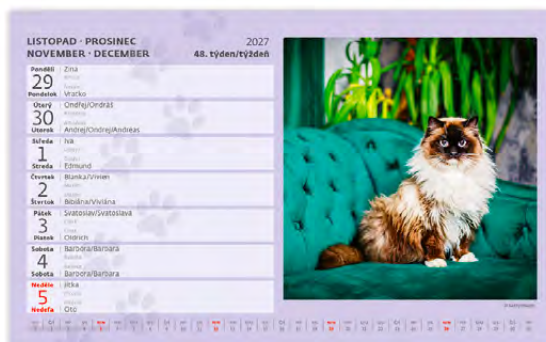

S33-27

Kočky/Mačky

22,6 x 13,9 cm

58 + 2 STRAN

ČESKÉ/SLOVENSKÉ TÝDENNÍ ŘÁDKOVÉ KALENDÁRIUM

+ 365 KOČIČÍCH JMEN

10

CZ + SK

69 Kč