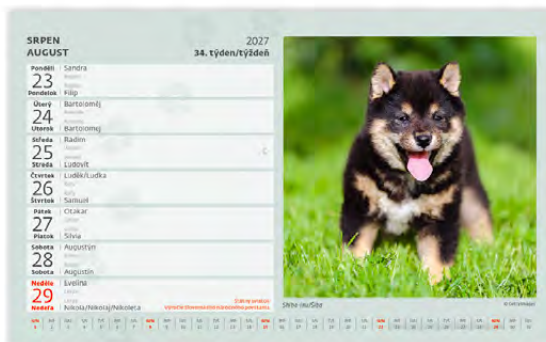

S34-27

Pejskové/Psíčkovia

22,6 x 13,9 cm

58 + 2 STRAN

ČESKÉ/SLOVENSKÉ TÝDENNÍ ŘÁDKOVÉ KALENDÁRIUM

+ 365 PSÍCH JMEN

10

CZ + SK

69 Kč