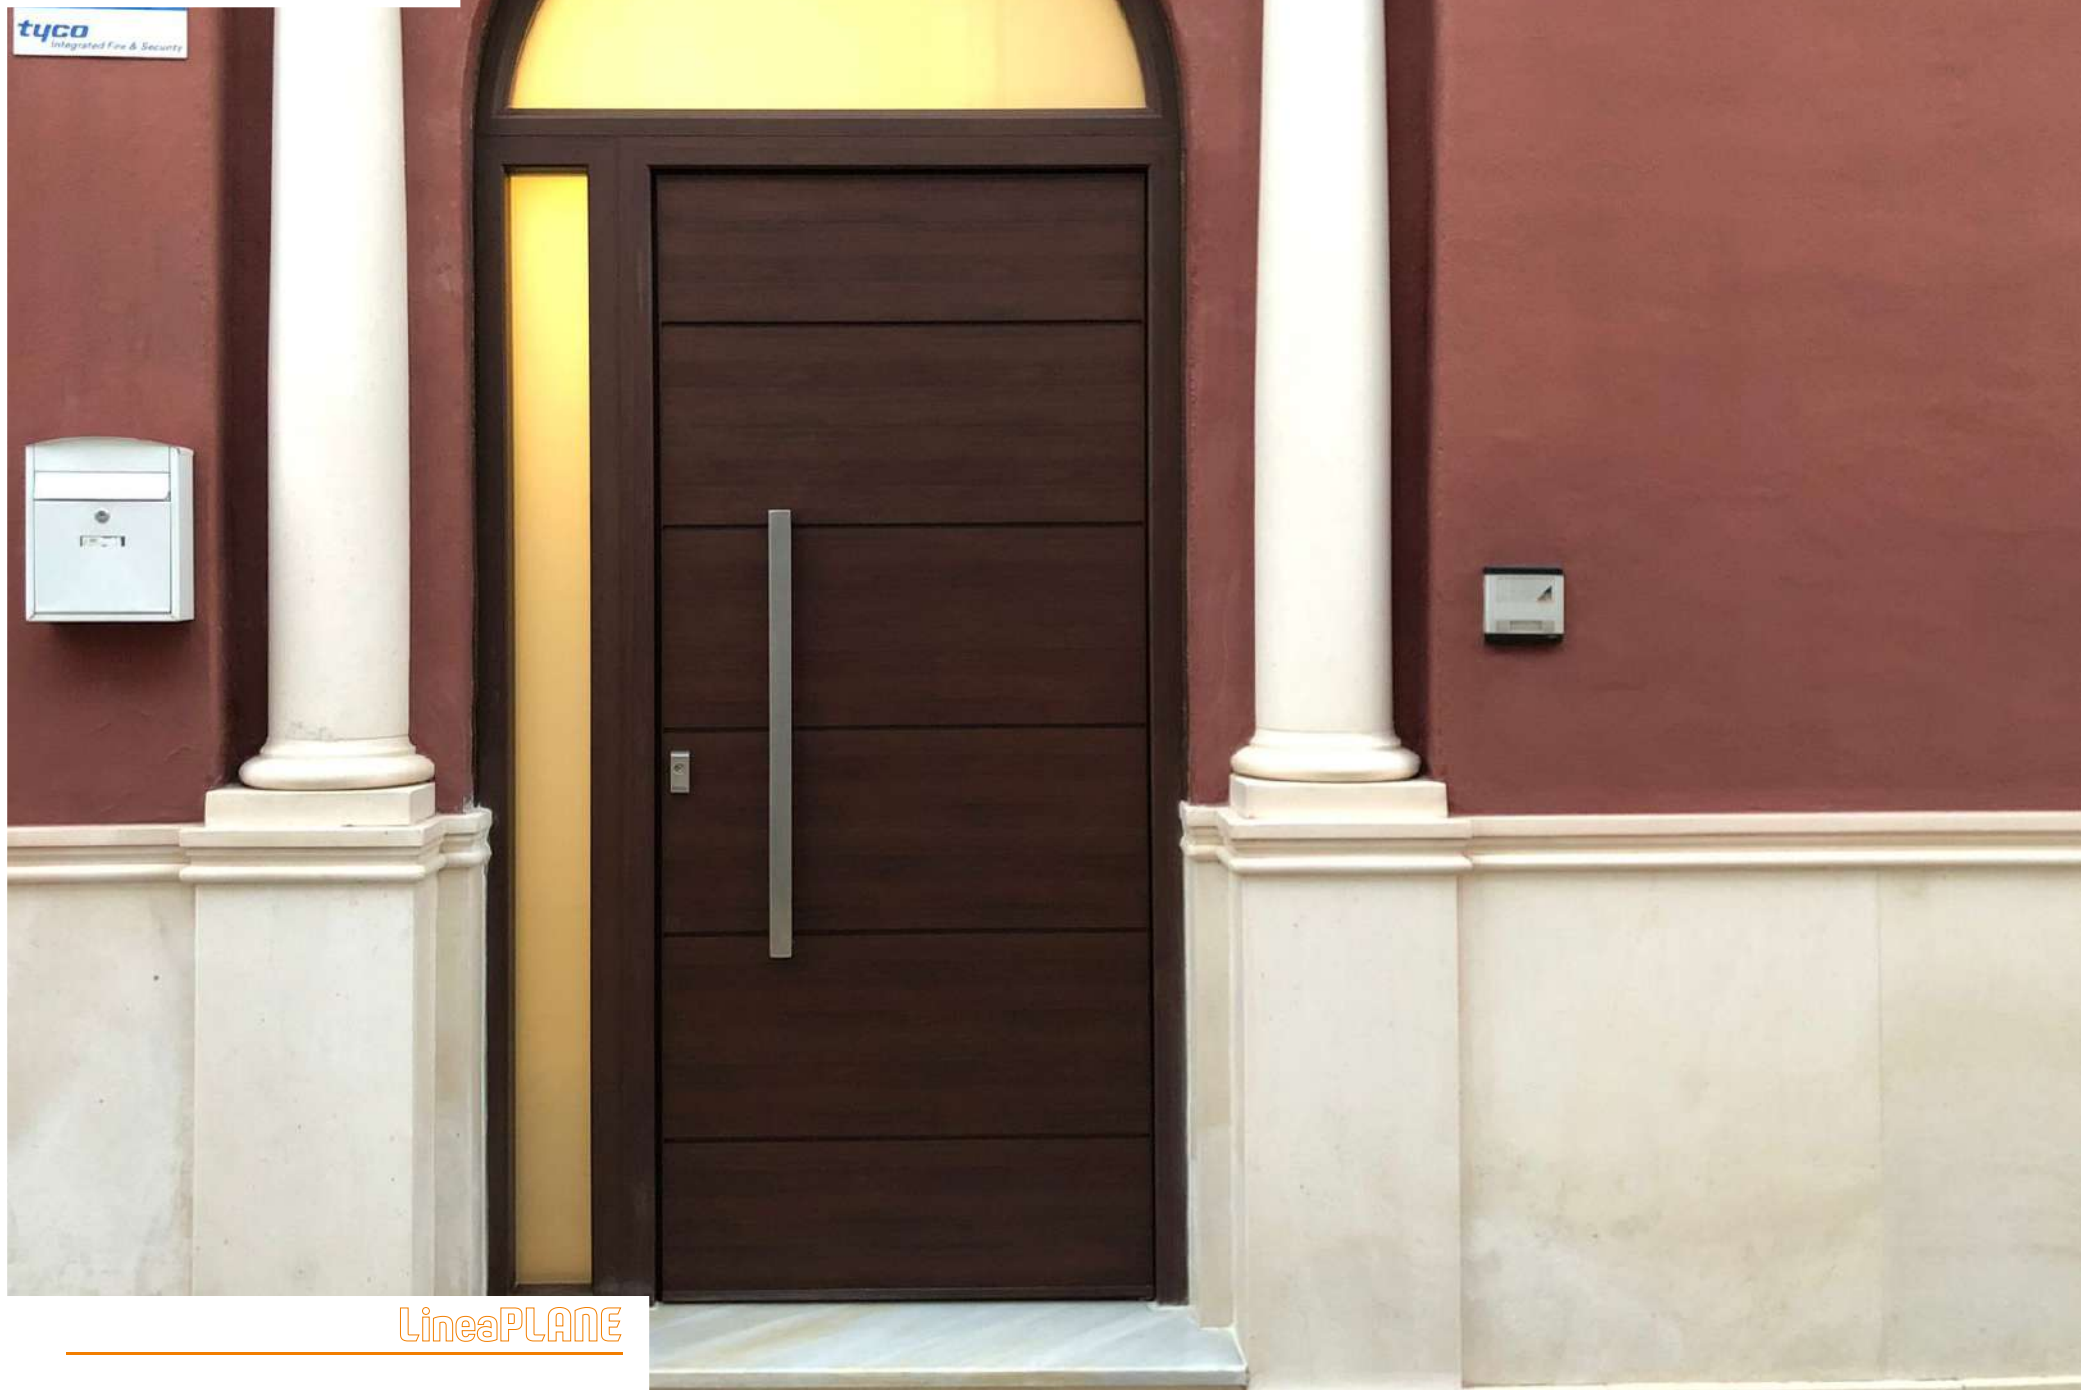

LineaPLANE

Nogal Oscuro texturado - LíneaPLANE modelo toni - fijo lateral y superior curvo - herrajes color inox

LineaPLANE