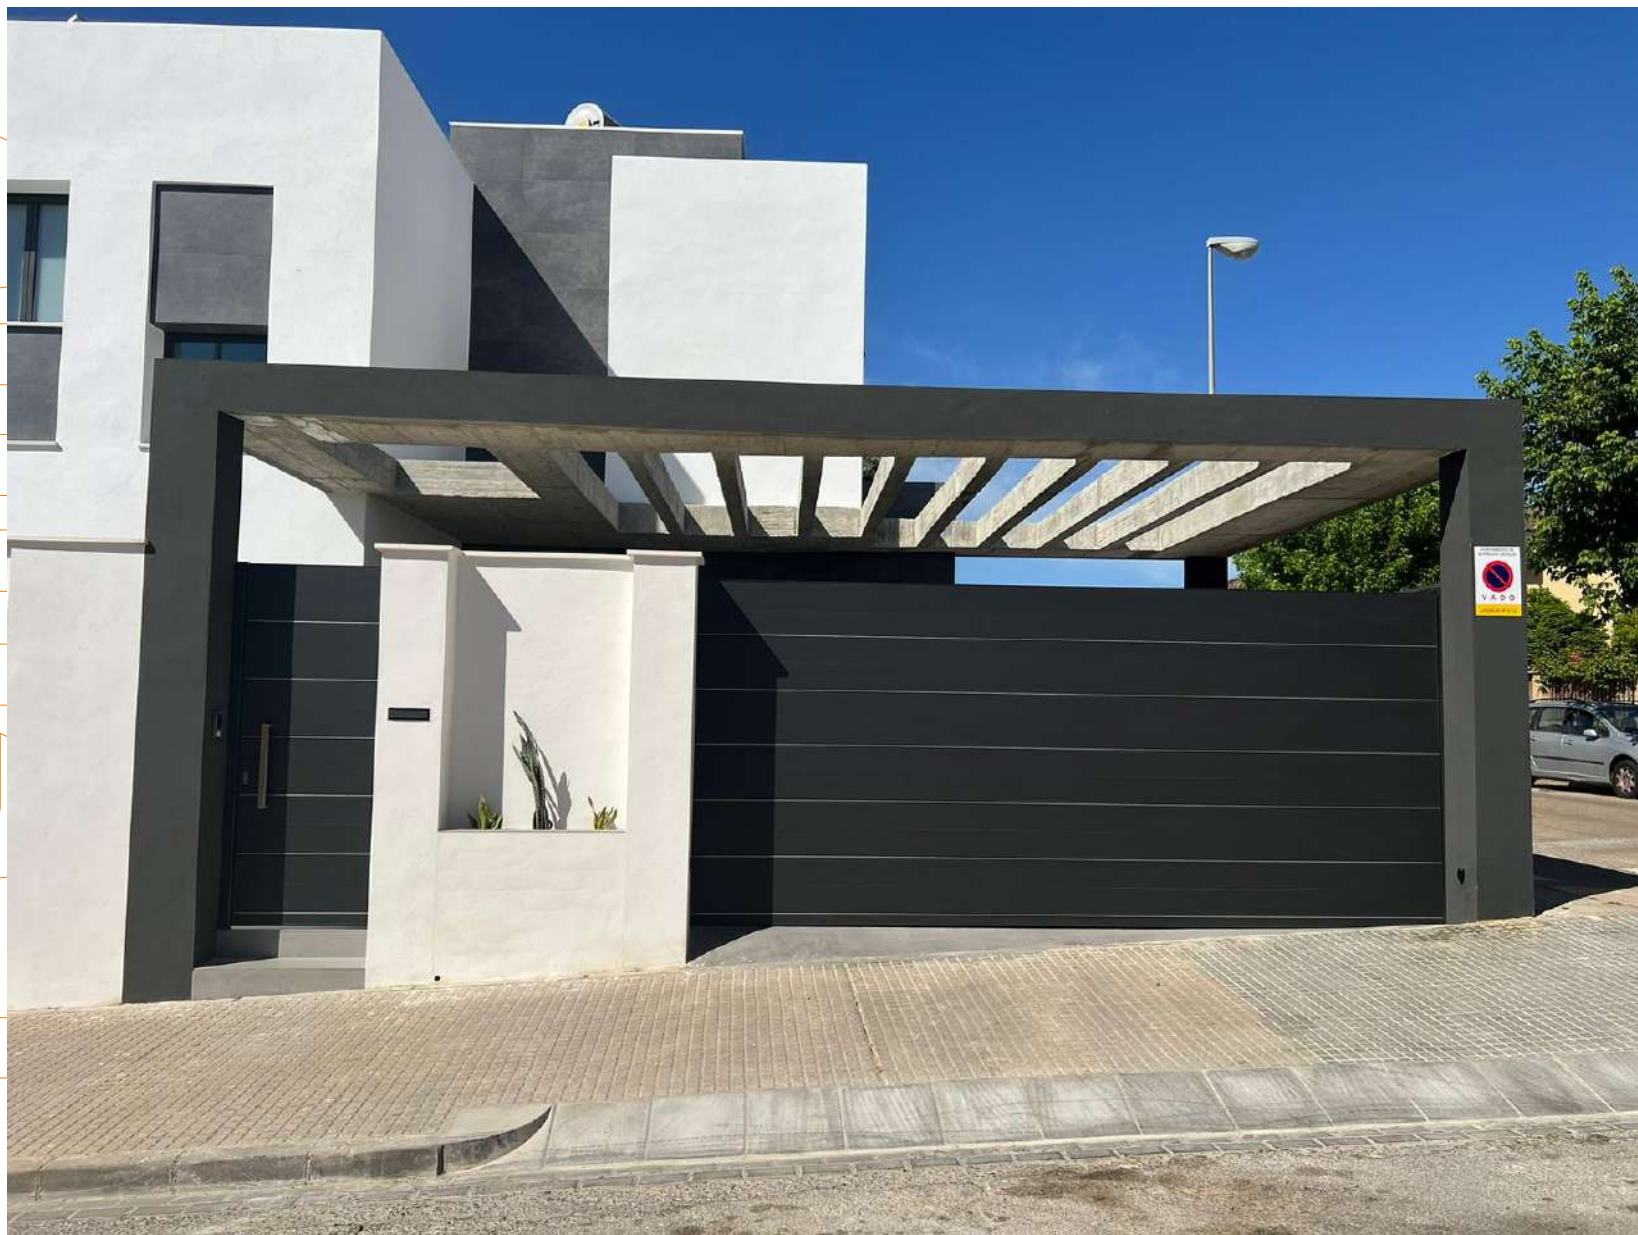

DIAGRAMA

7021 texturado - LineaPLANE modelo godi unno