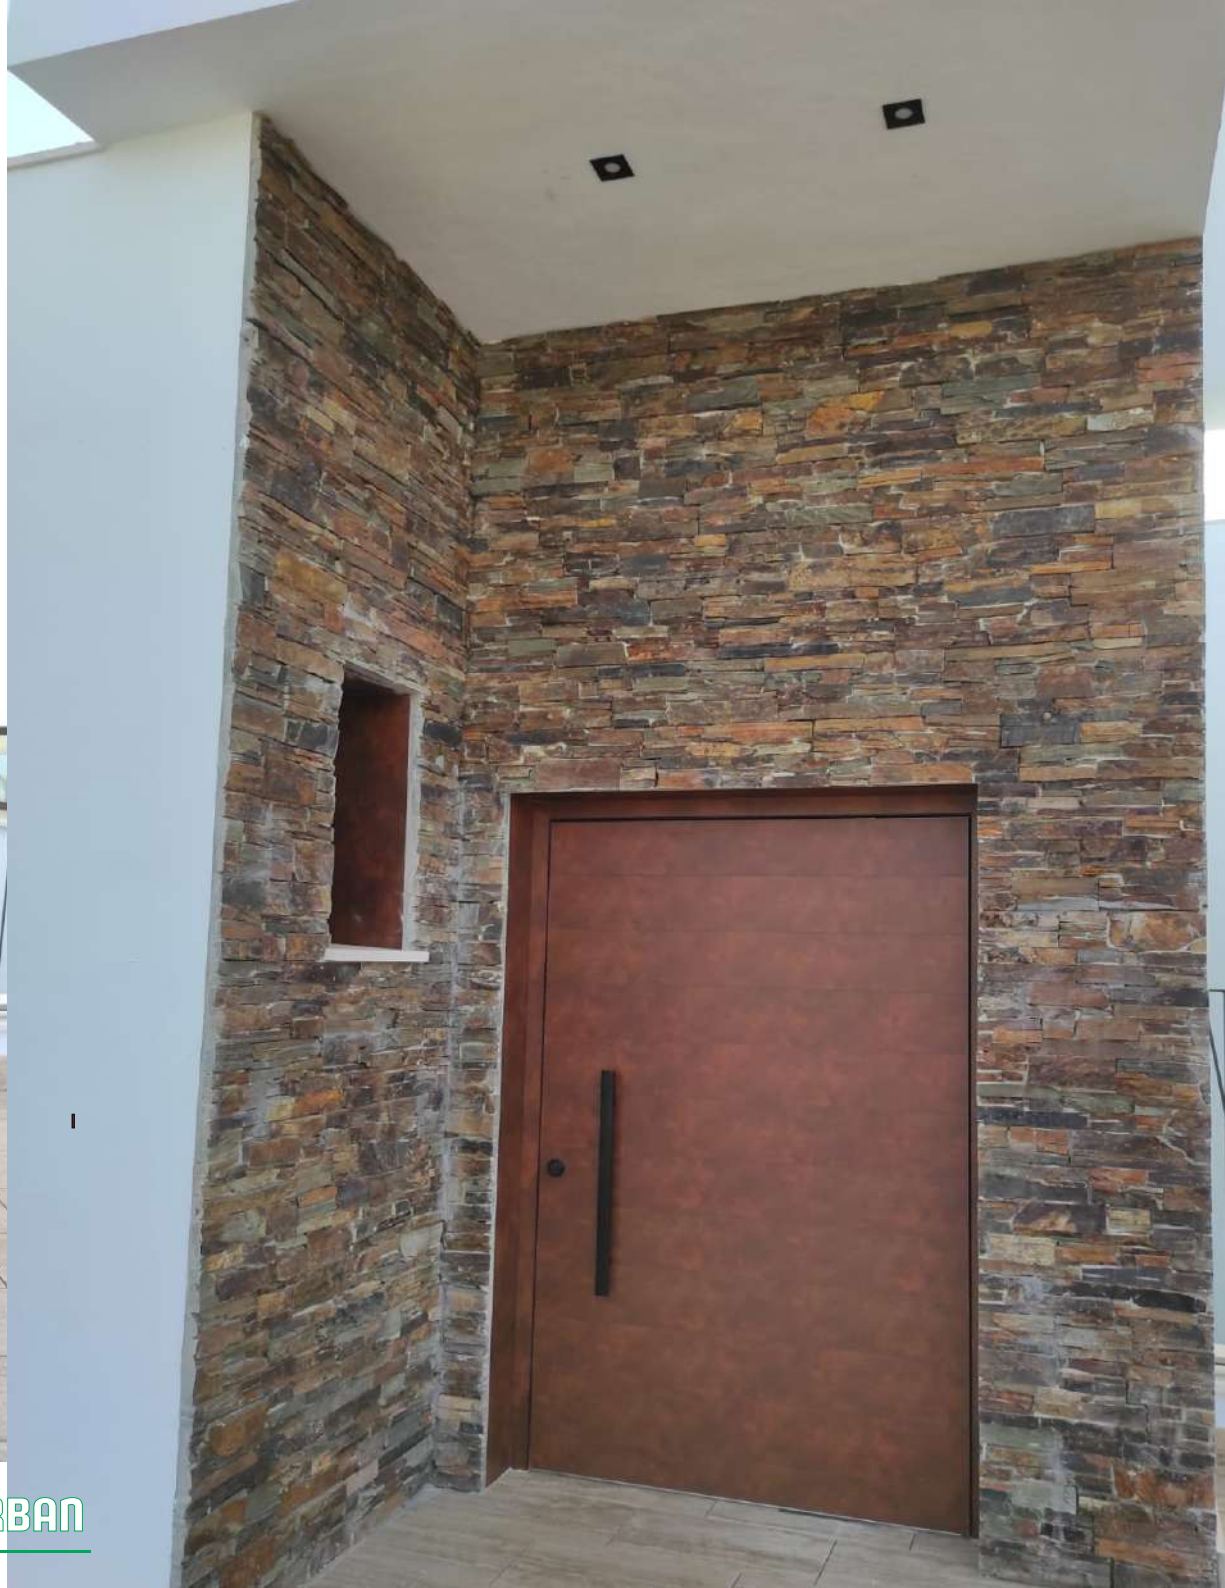

Pivotante

Nogal Oscuro texturado combinado con negro

LineaURBAN

Pivotante

Blanco texturado y 7042 combinado con negro

Pivotante

Acero corten primalum combinado con negro

● ○ REDMI NOTE 9 PRO
○ ○ AI QUAD CAMERA