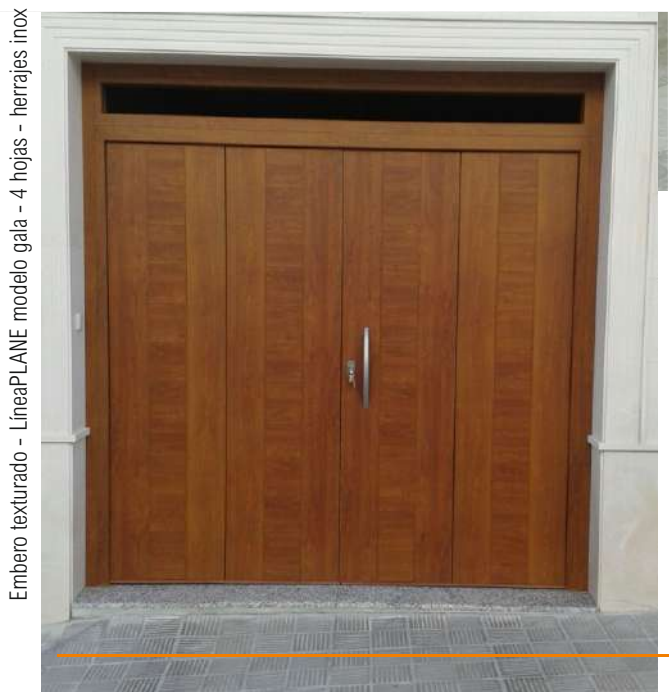

Embero texturado - LíneaPLANE modelo gala - 4 hojas - herrajes inox

4 hojas