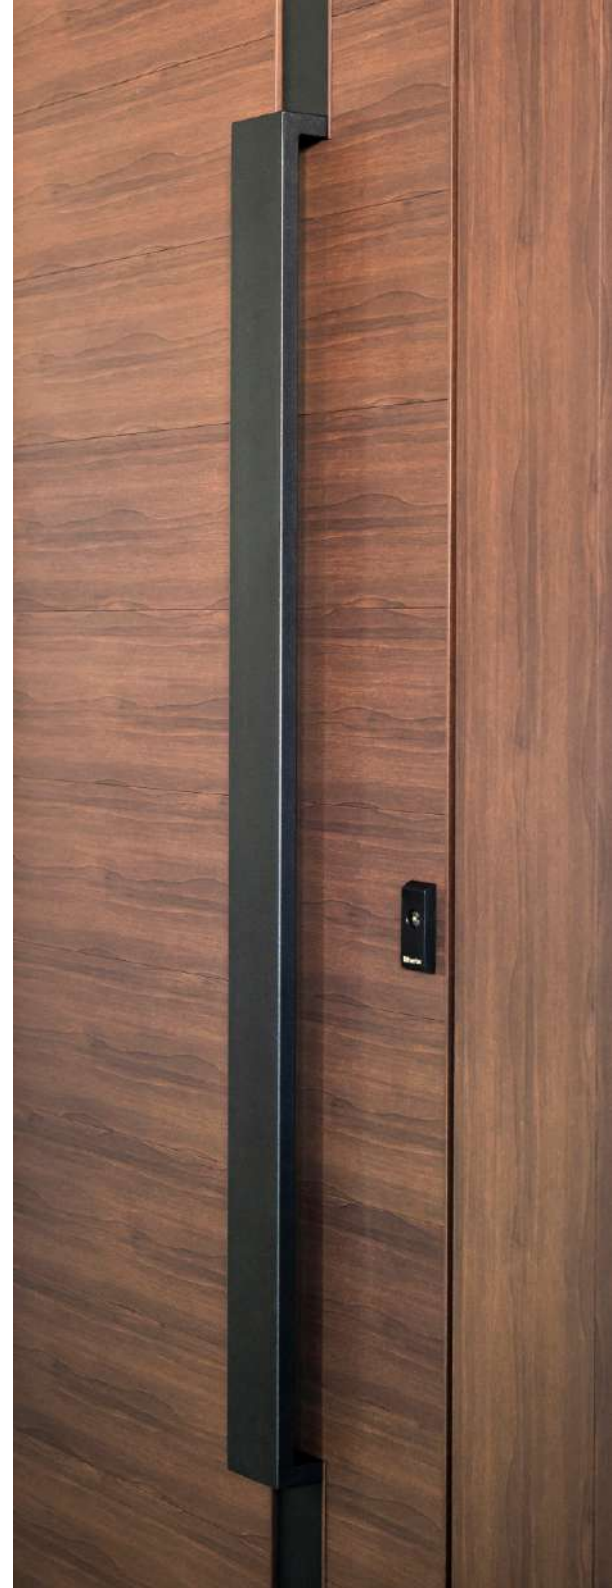

Olivo meloso - Luxury Mauri - herrajes negros