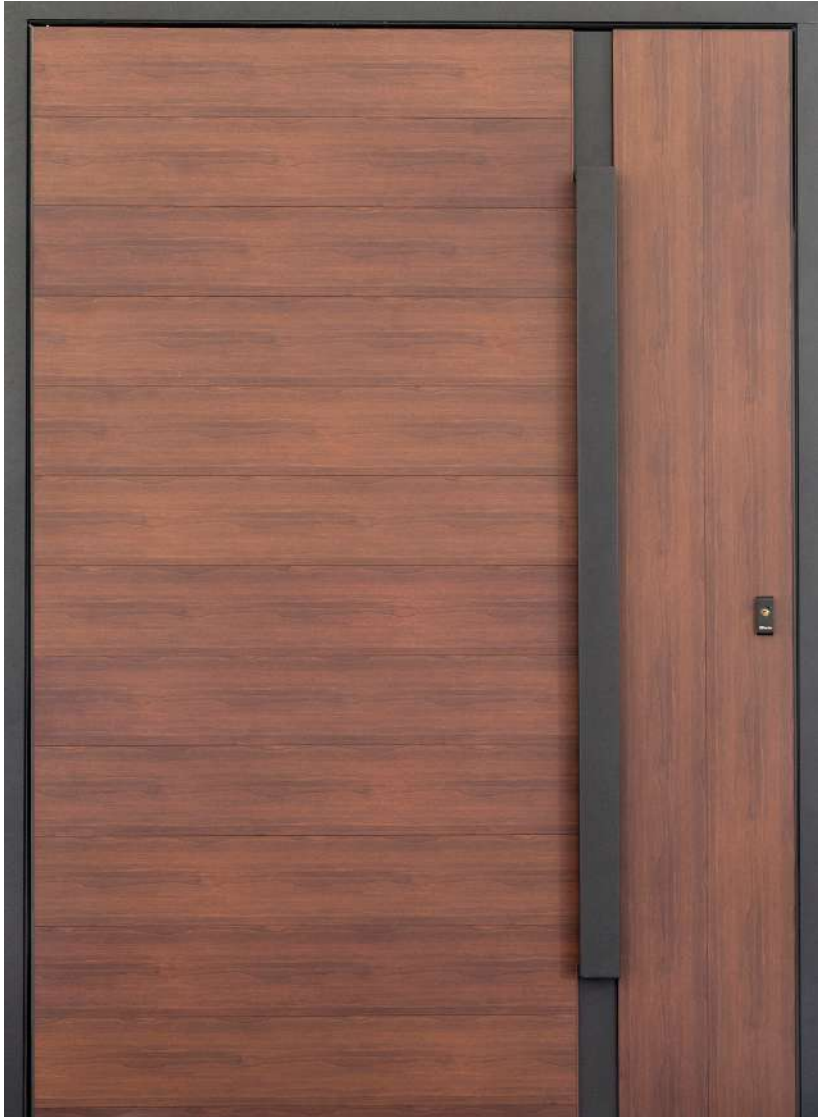

Pivotante

Nogal Oscuro texturado combinado con negro

LineaURBAN