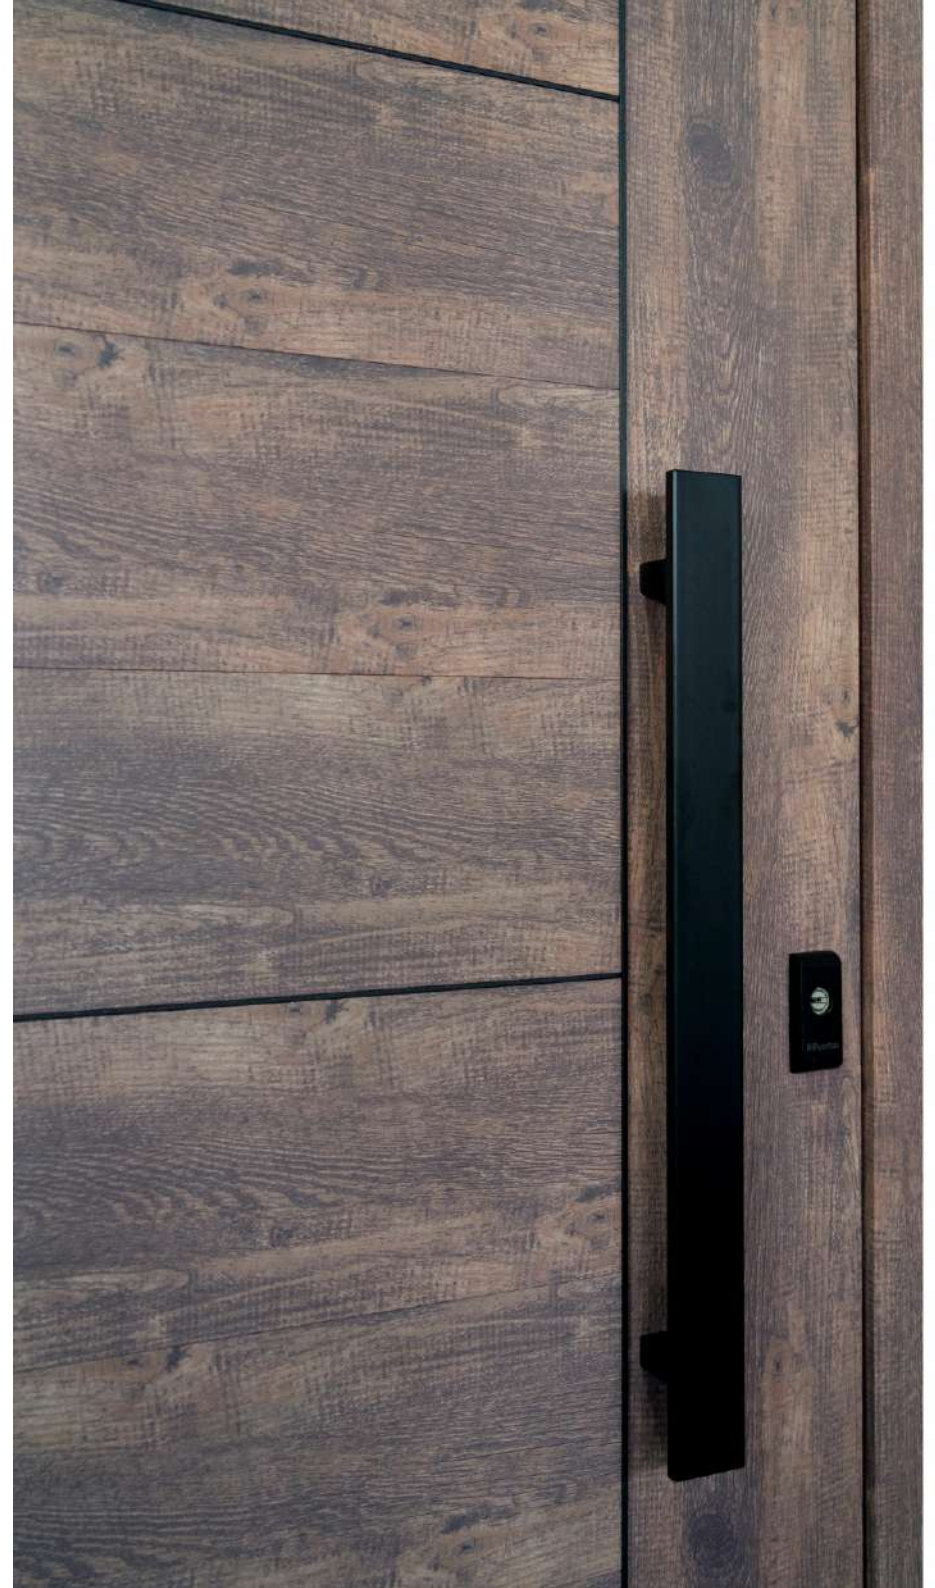

Roble Viejo - plane redon - herrajes negros

LineaPLANE

Roble añejo - plane lantejuela - herrajes inox

LineaPLANE

7021 texturado - plane redon

7021 texturado - plane gala

LineaPLANE

Ral 3020 - plane godi unno