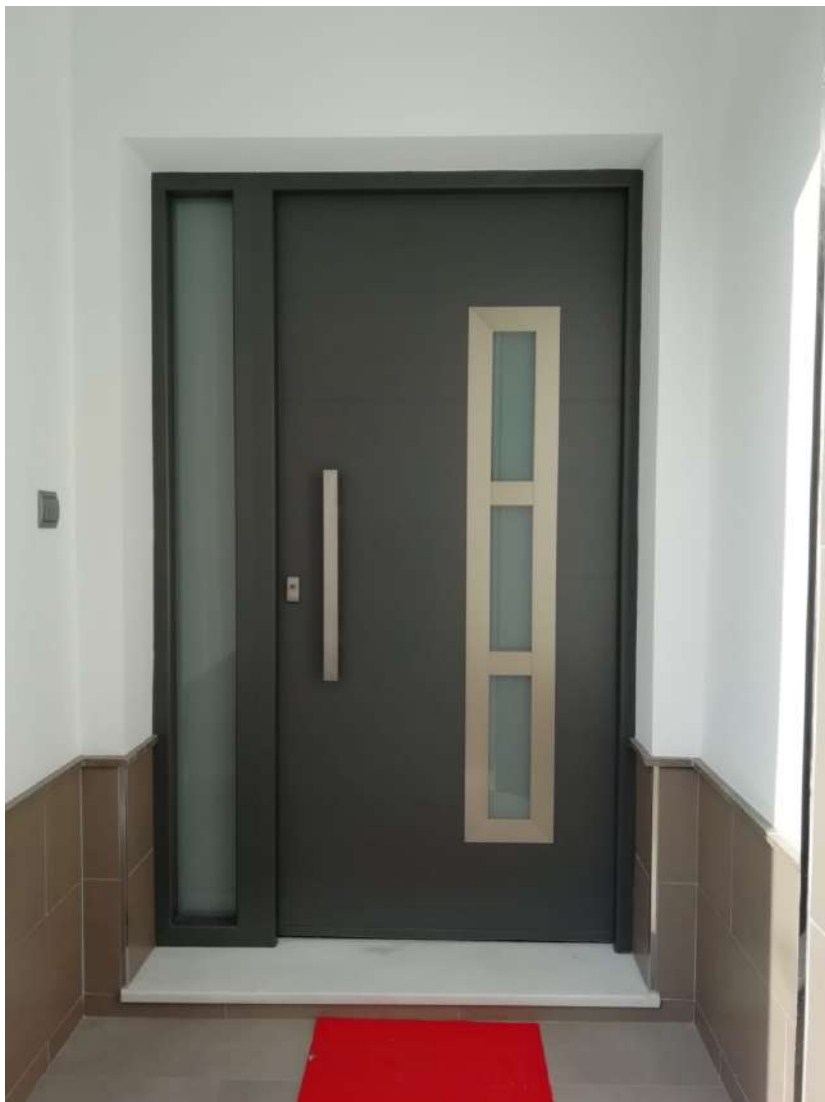

LineaBASIC

Gris Forja texturado - Básic lisa a dos caras - herrajes color inox

Blanco texturado - Básic lisa a dos caras - herrajes color inox

LineaBASIC

Posibilidad de realizar tu puerta básica con huecos de luz dentro de la hoja, eligiendo en color del marco del cristal del color que necesites, o combinando fijos laterales o superior con cristales dentro de la hoja. En definitiva, una puerta hecha totalmente al gusto del cliente

Blanco texturado - Básic modelo luna - herrajes color inox

LineaBASIC

Crema marrón - LíneaBÁSIC modelo Tatus - herrajes negros

LineaBASIC

7021 texturado - Básic lisa a dos caras - hueco de luz en la hoja con enmarcado color inox