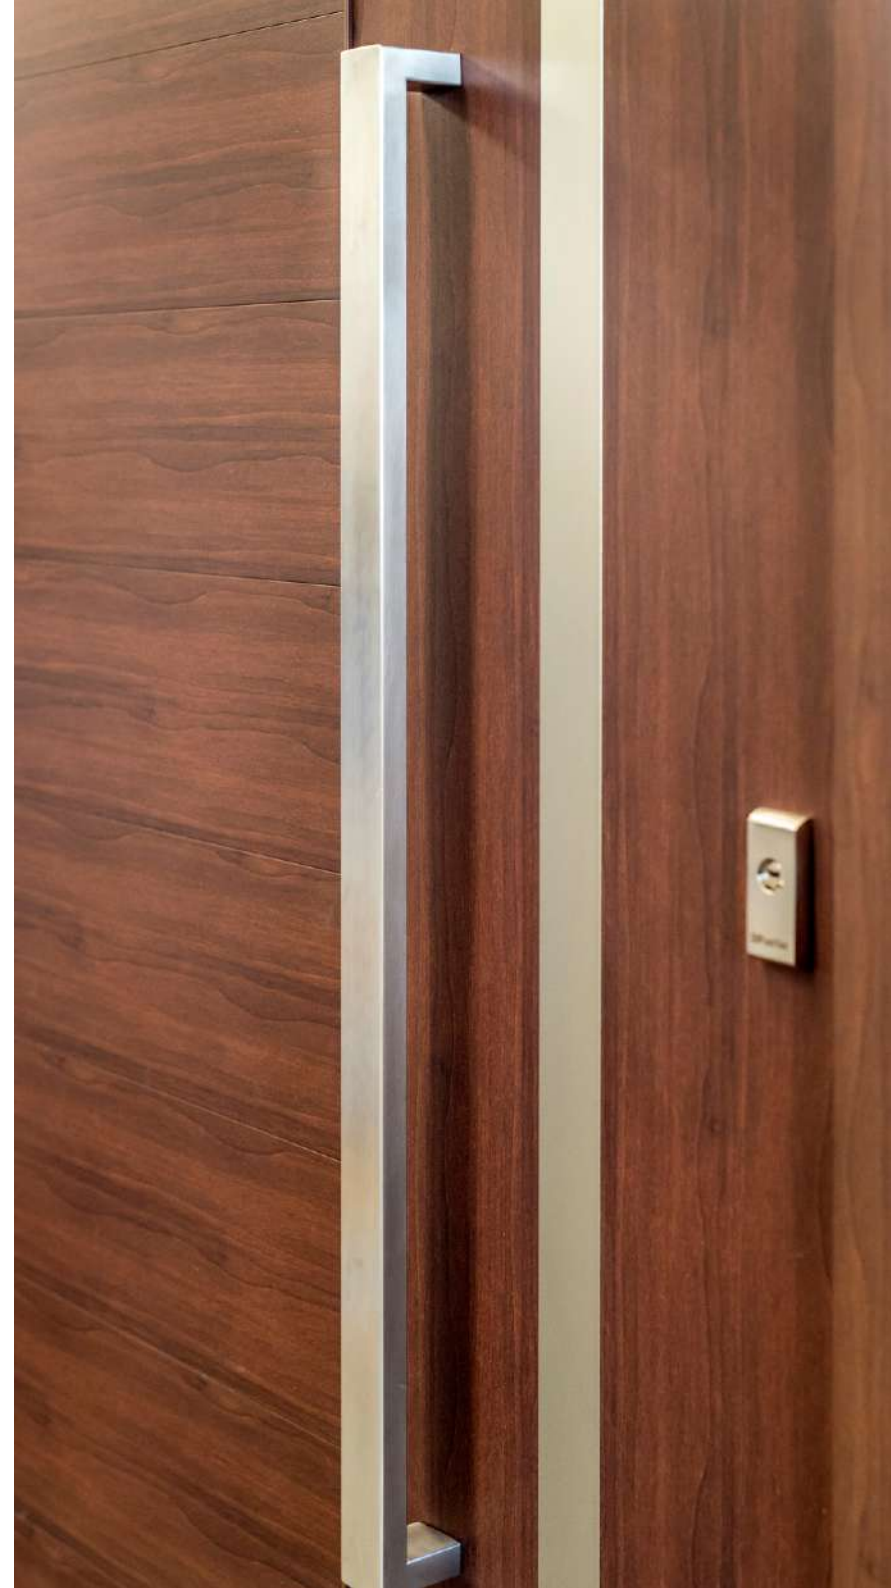

LineaPLANE

Naranja lo hemos relacionado con nuestra LíneaPLANE, acierto o éxito en cualquiera de nuestros diseños de esta línea. Sencillez y modernidad van la de la mano.

Sencillez
Modernidad

LineaPLANE