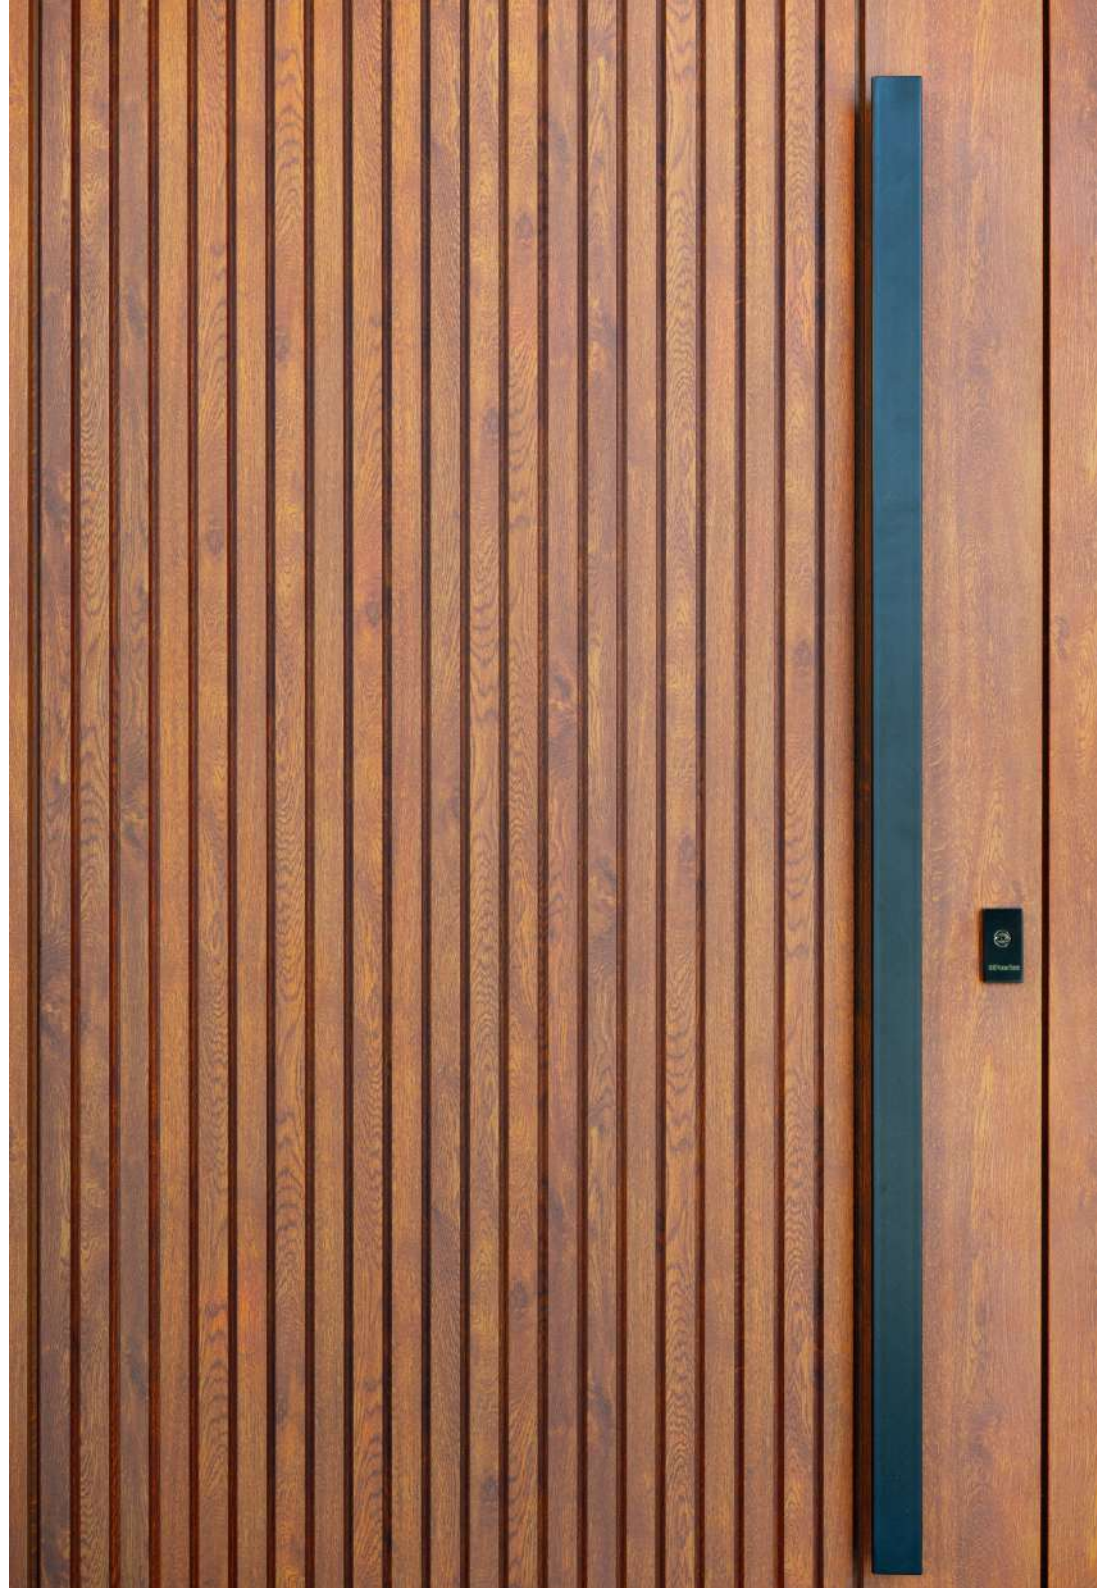

LineaURBAN

Para nosotros verde refleja libertad y creatividad, por eso lo hemos unido a nuestra LíneaURBAN. Se atrevido/a y haz que tu puerta sea diferente a lo que nunca has visto.

libertad
Creatividad

LineaURBAN