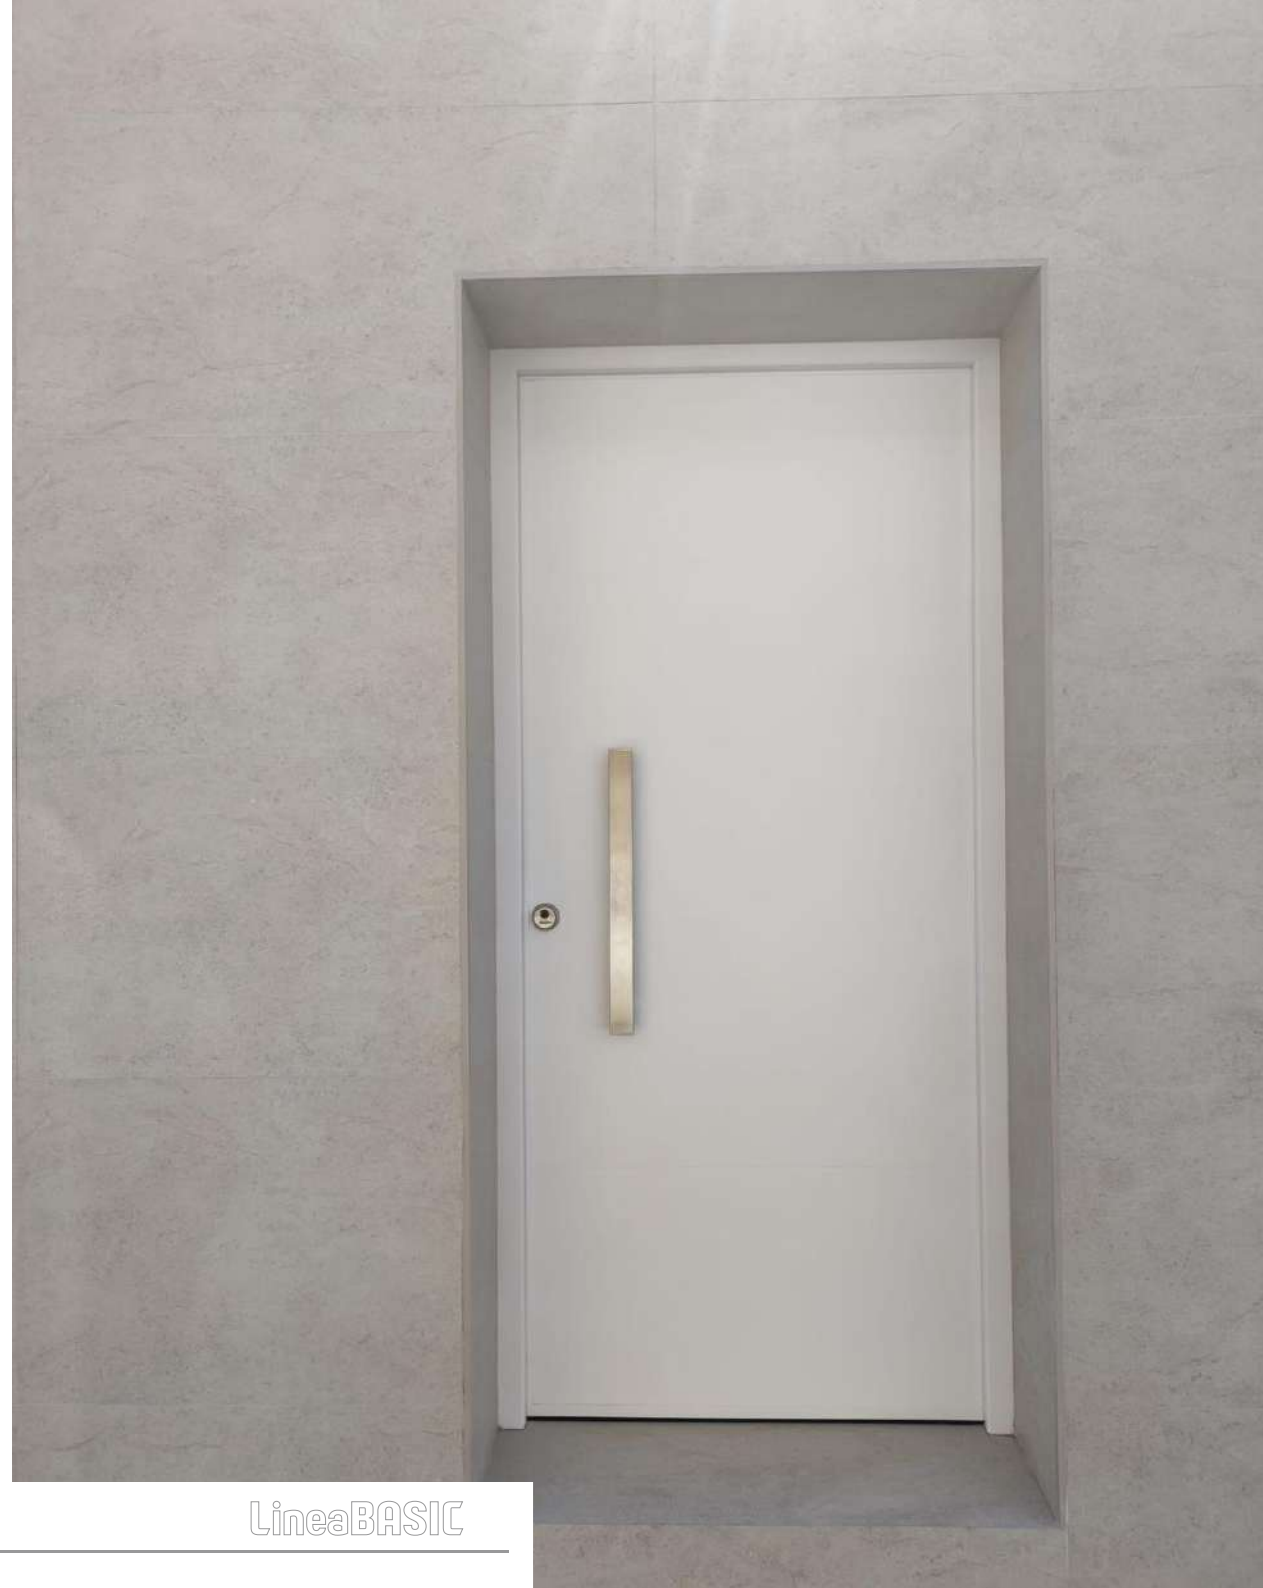

a medida

puertas de seguridad en aluminio

MADE IN SPAIN
HECHO EN ESPAÑA

Novedades 2024

tu puerta sera lo mas bonito de tu hogar

LineaBASIC

Con el color Gris identificamos nuestra LíneaBÁSIC, la elección de una puerta duradera y muy personalizable a un precio muy competitivo, donde empieza todo.

Basic
Basic

LineaBASIC

Embero texturado - modelo Almargen - 1 hoja con herrajes color inox

3020 texturado - modelo galus - 1 hoja con herrajes color inox

Blanco texturado - modelo tatus - herrajes color inox

LineaBASIC

Gris Forja texturado - Básic lisa a dos caras - herrajes color inox

Blanco texturado - Básic lisa a dos caras - herrajes color inox

LineaBASIC

Posibilidad de realizar tu puerta básica con huecos de luz dentro de la hoja, eligiendo en color del marco del cristal del color que necesites, o combinando fijos laterales o superior con cristales dentro de la hoja. En definitiva, una puerta hecha totalmente al gusto del cliente