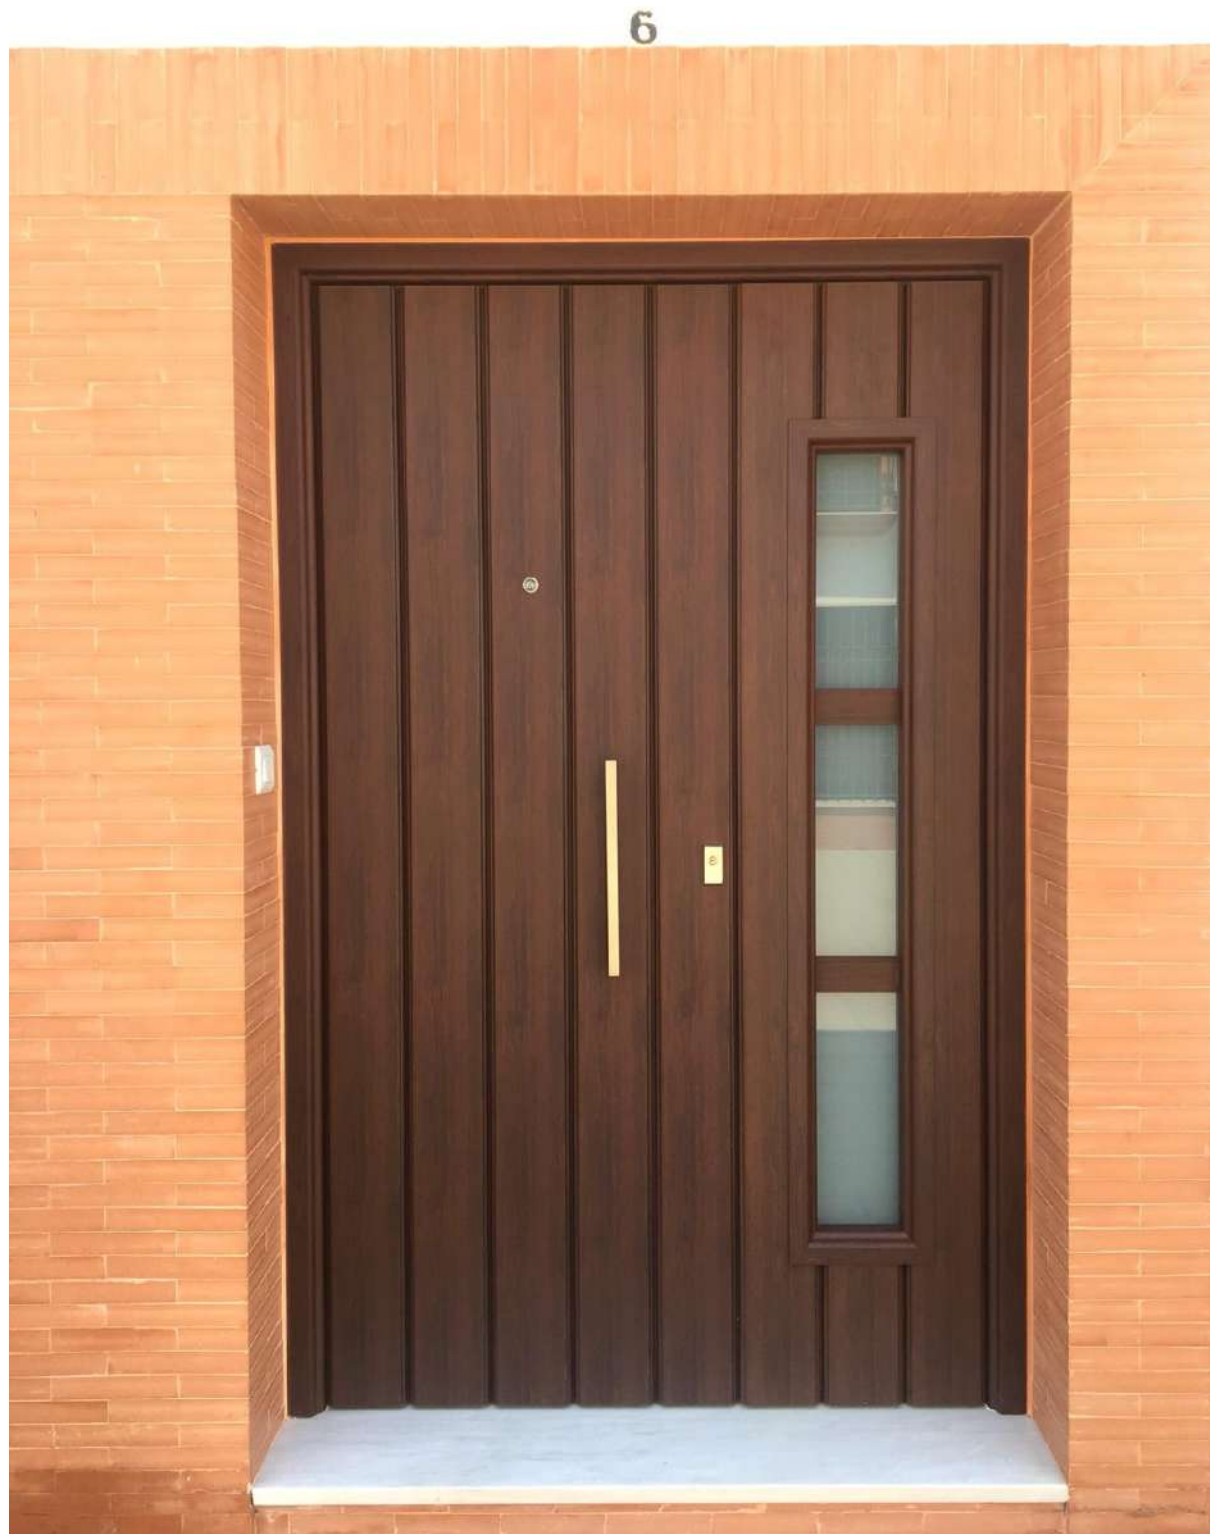

Nogal Oscuro texturado - 2 hojas desiguales - sin clavos - herrajes inox