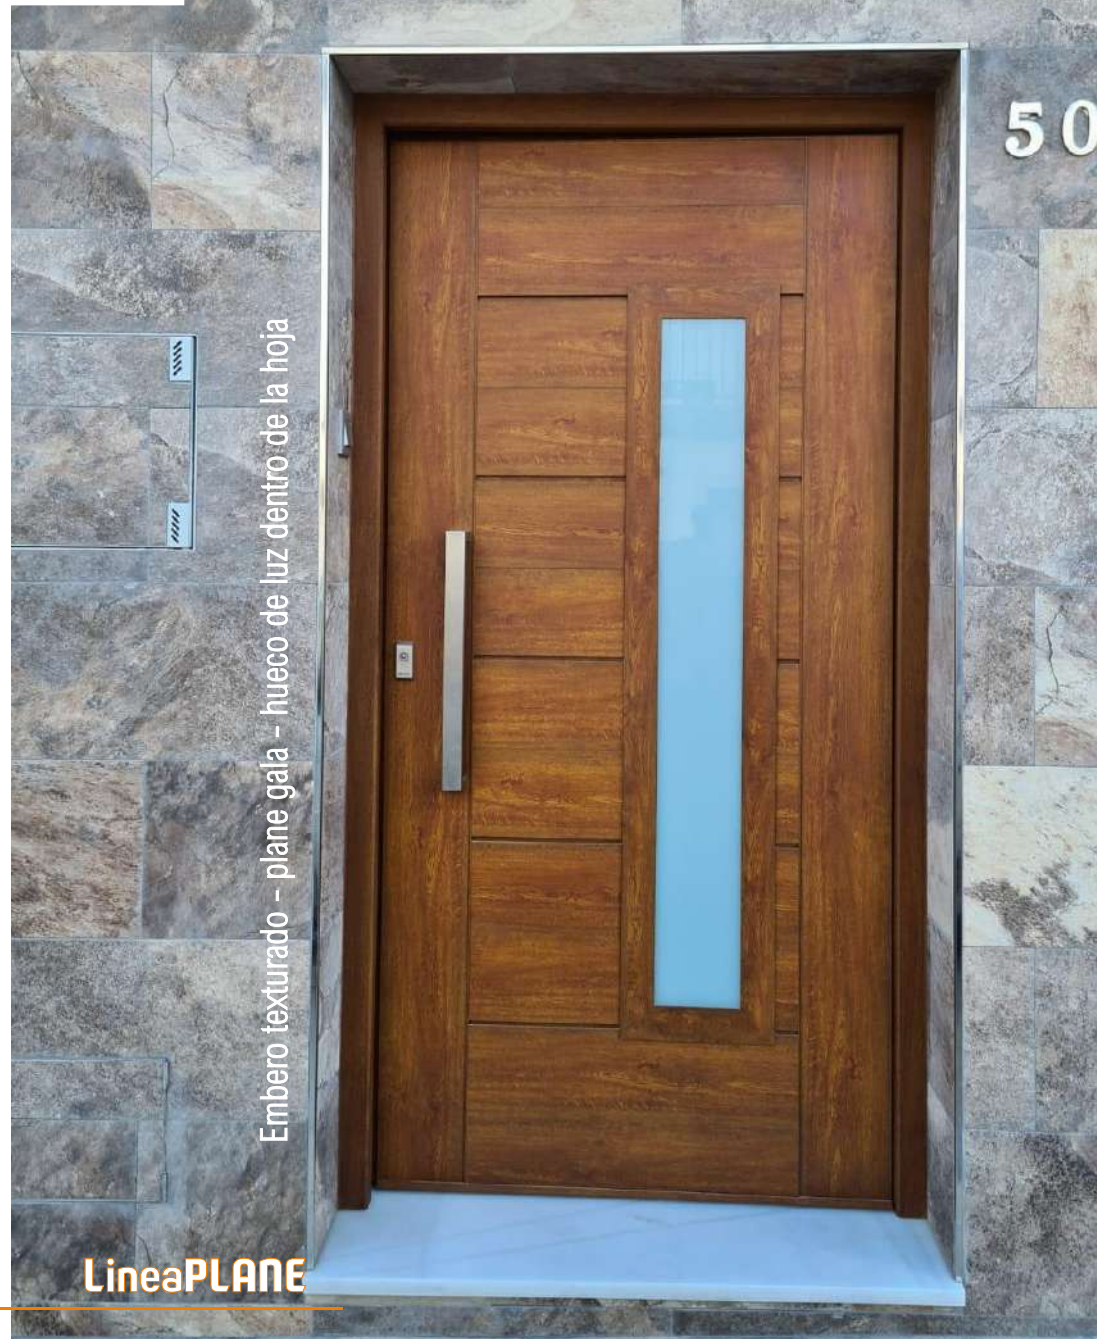

Embero texturado - plane gala - hueco de luz dentro de la hoja