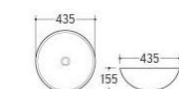

435x435x155mm

418