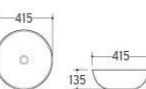

3008

585x390x190mm

5030

590x430x185mm

8069

415x415x135mm

8070

360x360x115mm