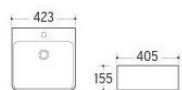

3005

405x405x130mm

5210

420x420x165mm

8031

423x405x155mm

8032

460x420x155mm