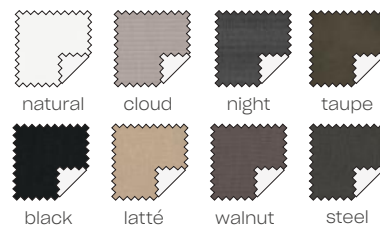

BEKIJK ONLINE

jardinico

STOF

Sunbrella

FRAME

Gepoederlakt aluminium

KLEUREN frame

KLEUREN doek