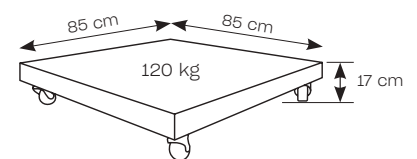

VOET

Wielen met rem inbegrepen

SPECIFICATIES

360°
rooteerbaar

kantelen links
en rechts

kantelen in
de hoogte

39 km/h

26 kg

BEKIJK ONLINE