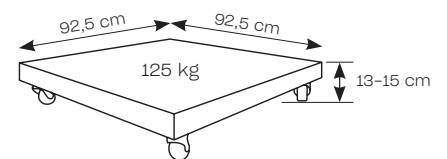

VOET

Wielen met rem inbegrepen