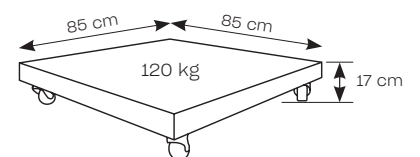

Sunbrella

KLEUREN frame | doek

FRAME

Gepoederlakt aluminium

AFMETINGEN

300x300

365 cm

228 cm

275 cm

390 cm

VOET

Wielen met rem inbegrepen

SPECIFICATIES

360°
roteerbaar

kantelen links
en rechts

kantelen in
de hoogte