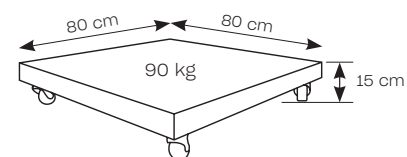

antraciet |
donkergrijs

antraciet |
lichtgrijs

alu teak |
zwart

alu teak |
taupe

AFMETINGEN

300x300

345 cm

220 cm

275 cm

367 cm

VOET

Wielen met rem inbegrepen

SPECIFICATIES

360°
rooteerbaar

kantelen links
en rechts

kantelen in
de hoogte