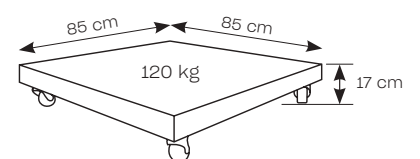

228 cm

275 cm

390 cm

VOET

Wielen met rem inbegrepen

SPECIFICATIES

360°
roteerbaar

kantelen links
en rechts