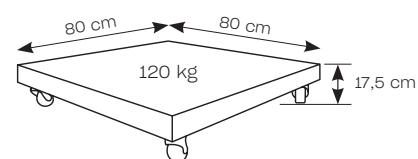

362 cm

245,5 cm

277,5 cm

347,5 cm

VOET

Wielen met rem inbegrepen

SPECIFICATIES

360°
rooteerbaar