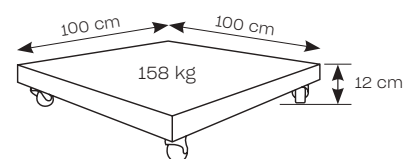

STALEN VOET

Wielen met rem inbegrepen