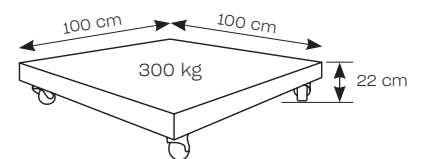

AFMETINGEN

400x400

464 cm

262 cm

312 cm

386 cm

VOET

Wielen met rem inbegrepen

SPECIFICATIES

360° rotation

kantelen in de hoogte

45 km/h

49,6 kg

BEKIJK ONLINE

jardinico

STOF