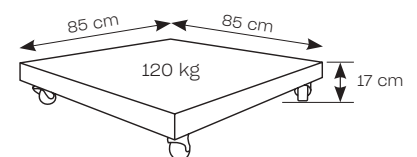

315 cm

228 cm

275 cm

332 cm

VOET

Wielen met rem inbegrepen

SPECIFICATIES

360°
rooteerbaar