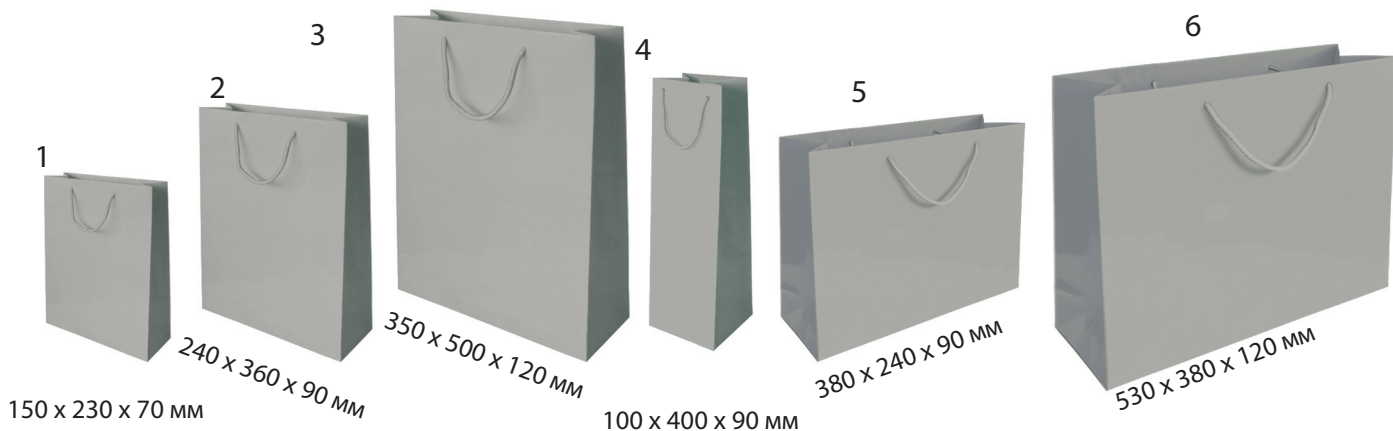

ХАРТИЕНИ ТОРБИ ЗА ПОДАРЪЦИ