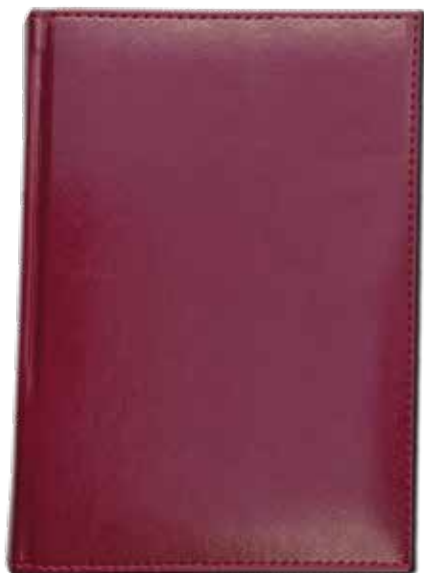

Бележник CAPRIS без дати