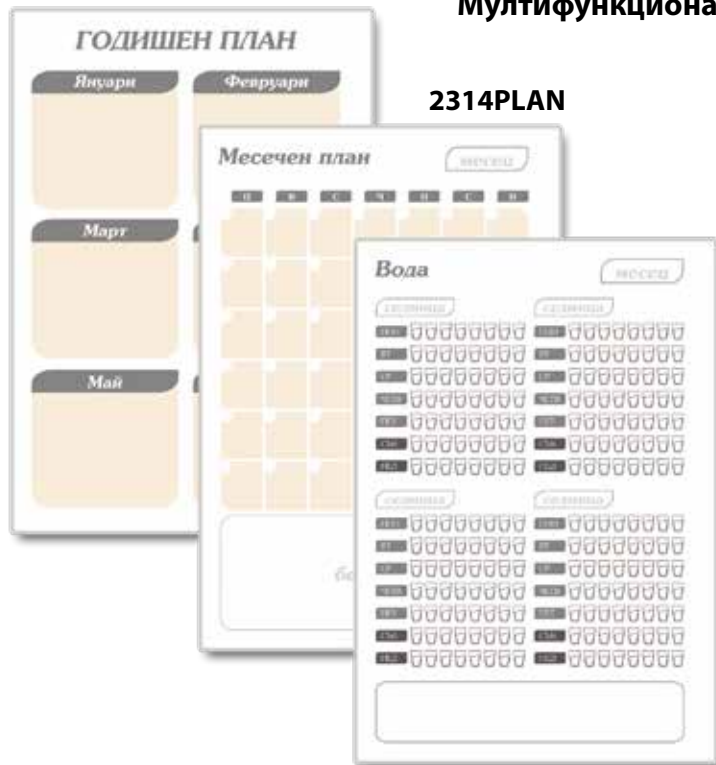

Мултифункционален планер

2314PLAN

- Списък за цели и проекти
- Списък за приоритети
- Система за разпределяне на бюджета и месечни сметки
- План за развитие
- Книги, които да прочета / Филми, които да гледам
- Финансов планер и месечен бюджет
- Секция за фитнес, здраве и график за тренировки
- Основен лист за пазаруване и място за рецепти
- Идеи за коледни подаръци