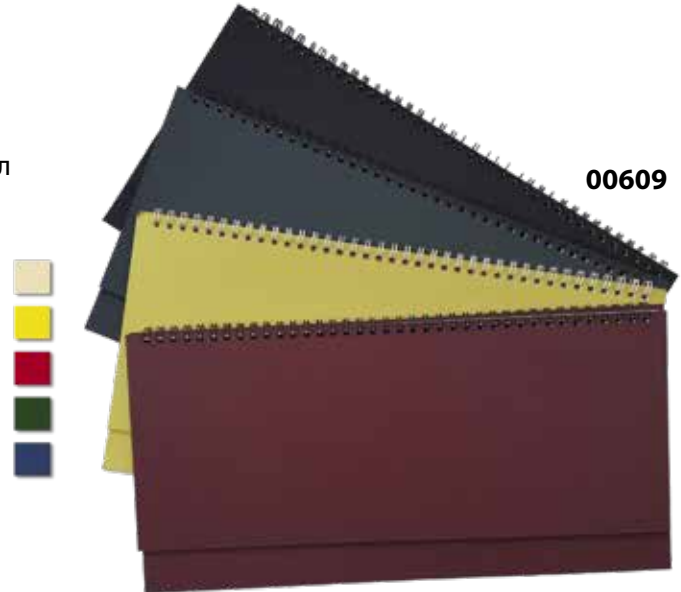

НАСТОЛЕН БЕЛЕЖНИК БЕЗ ДАТИ

00608

Опции:

- селективен UV лак
- ламинат

КОРИЦИ:

Каталожен № 00609 - Цветен структурен картон

Каталожен № 00608 - Едностранно хромов картон - бял

00605body

Корици цветен структурен картон

Формат тяло - 295 x 110 мм

Формат с корици - 300 x 150 мм

Обем - 62 страници

Хартия тяло - 70 г офсет, двуцветен печат

Рекламна площ - цялата горна корица и ивицата с размер 300 x 30 мм, върху удължената долна корица