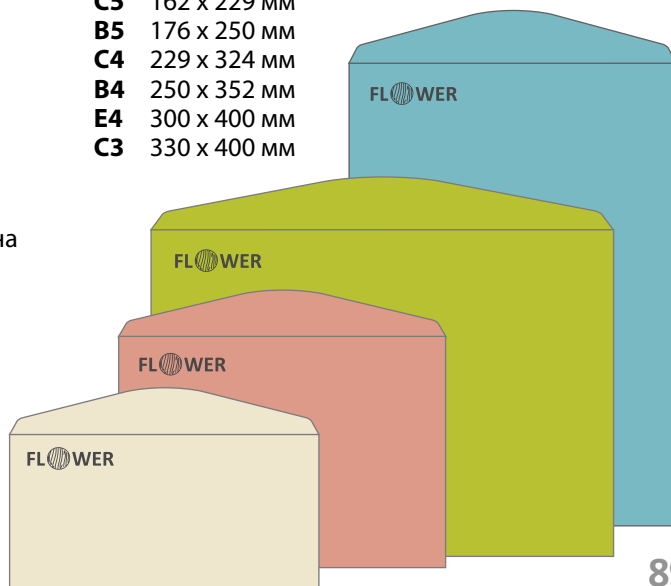

ФИРМЕНИ БЛАНКИ

Формат:

A4 - 210 x 297 мм

Хартии:

- офсет от 80 до 120 г
- структурни
- рециклирани
- с воден знак

ВИЗИТНИ КАРТИЧКИ

Стандартни формати:

90 x 50 мм, 85 x 55 мм, 90 x 55 мм

Хартии:

- двустранно хромови от 300 до 350 г (мат или гланц)
- структурни картони
- рециклирани

Опции:

- двустранен ламинат – мат или гланц
- селективен UV лак
- топъл печат
- преге
- заоблени ъгли
- неправилни форми

ПЛИКОВЕ ЗА ПИСМА

Стандартни формати:

* по късата страна - тип "джоб"

C5 162 x 229 мм

B5 176 x 250 мм

C4 229 x 324 мм

B4 250 x 352 мм

E4 300 x 400 мм

C3 330 x 400 мм

* по широката страна

DL 110 x 220 мм

C6 114 x 162 мм

C5 162 x 229 мм

C4 229 x 324 мм

Хартии:

- офсет 70 - 100 г
- ефектни хартии

Характеристики:

залепване - обикновено лепило, самозалепващ латекс, силиконова лента; прозорец - размер и разположение на прозореца; вътрешен фон.