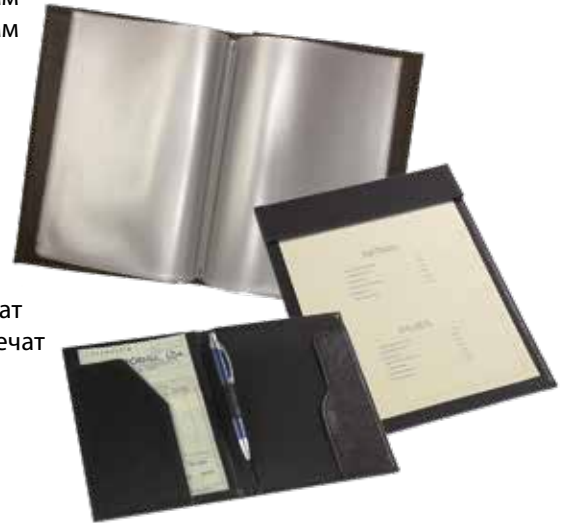

## КОРИЦИ ЗА МЕНЮ И СМЕТНИЦИ

Формати менюта:

230 x 325 мм  
235 x 315 мм  
125 x 181 мм  
160 x 310 мм

Формати сметници:

115 x 190 мм  
125 x 180 мм

Опции:

- ситопечат
- топъл печат
- преге