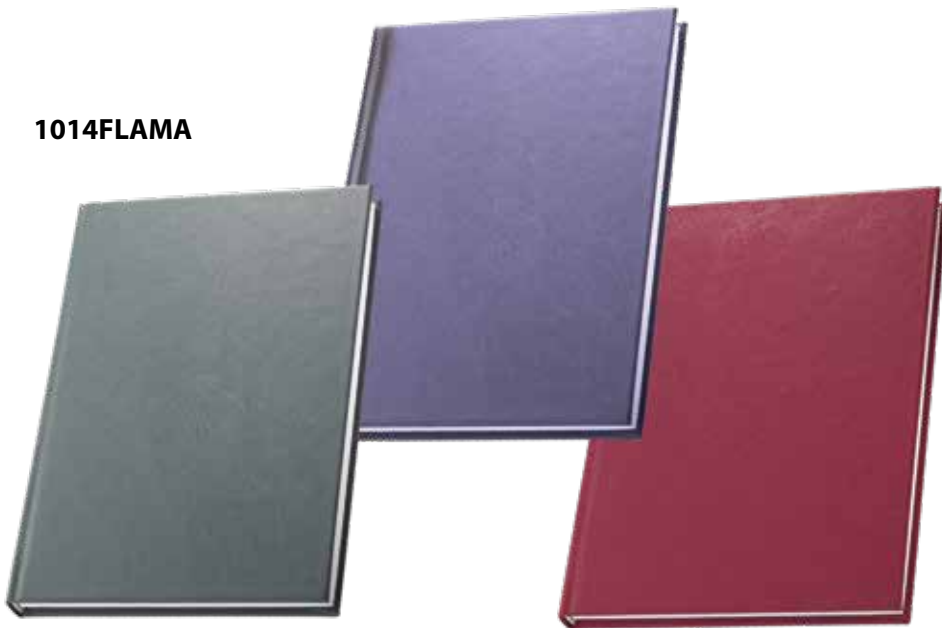

Бележник *FLAMA* без дати

1014FLAMA

Корица FLAMA
Тяло - 176 страници
Цветовете - червен, зелен, син, бордо, бял и черен

Надписване - ситопечат, сухо преге (релефен печат), топъл печат и директен печат.