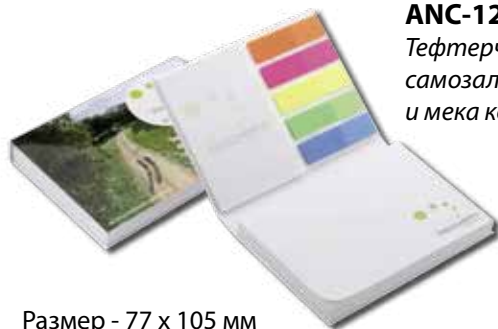

## САМОЗАЛЕПВАЩИ ЛИСТЧЕТА С ПЕЧАТ

**ANC-12H**  
Тефтерче с мемо  
самозалепващи листчета  
и мека корица

Размер - 77 x 105 мм

**ANB-16A**  
Мемо самозалепващи  
листчета в кутия  
с твърда подвързия

Размер - 115 x 87 x 23 мм