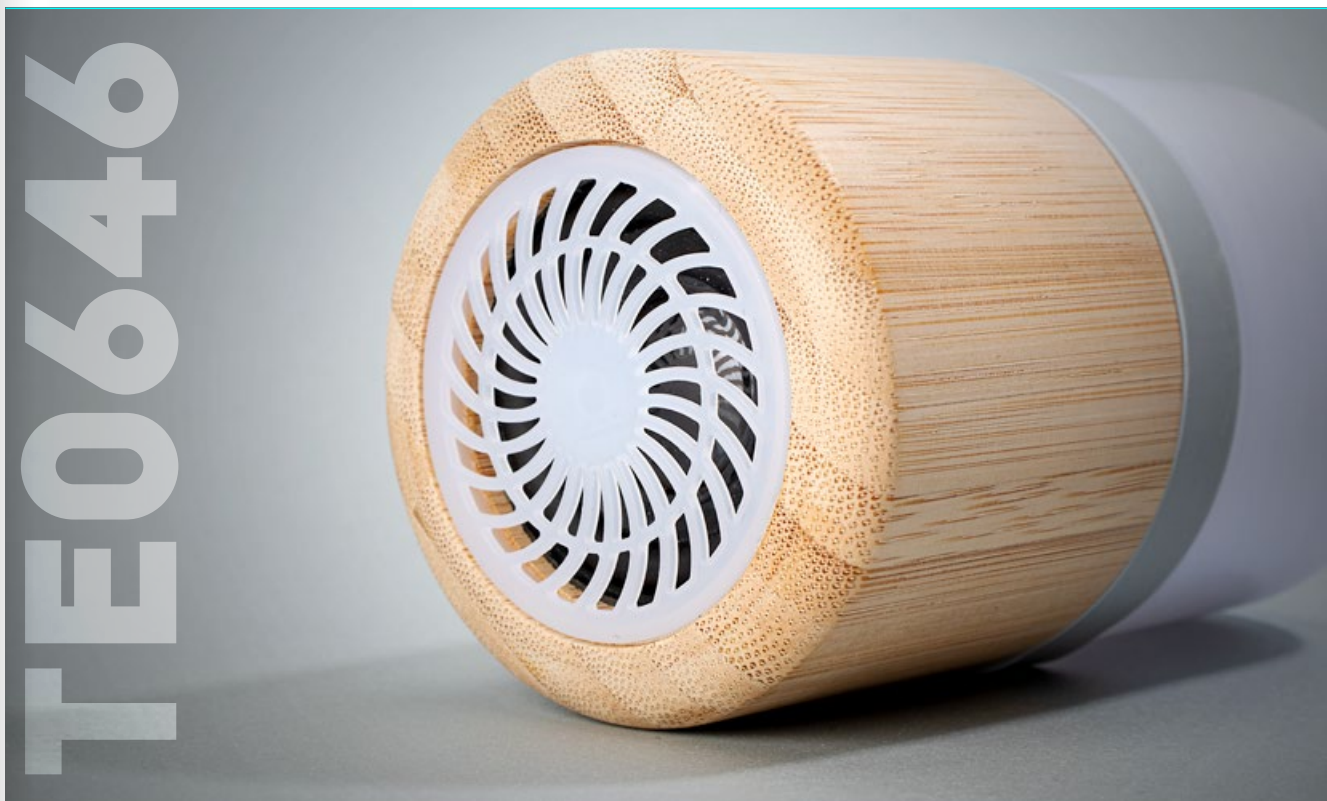

TE0646

Altavoz