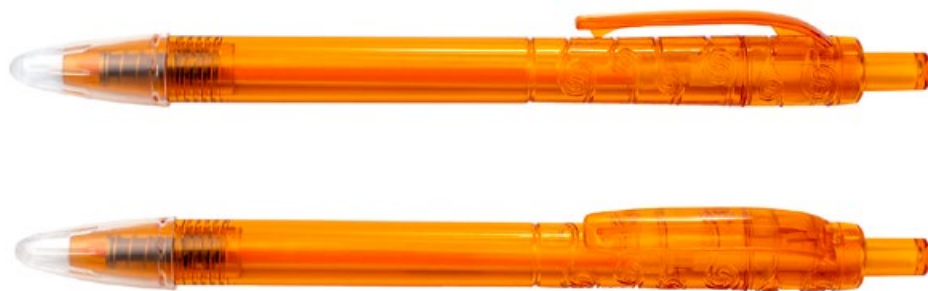

COLORES DE LÍNEA:

Bolígrafo con sistema de apertura retráctil. al momento de la fabricación utiliza tecnica de pintura Water Based

ES0944

BOLÍGRAFO LIVERPOOL

COLORES DE LÍNEA:

Bolígrafo con sistema de apertura retráctil.

Bolígrafos Plásticos

ESCRITURA 21

RESALTADOR BENAGIL

ES0935

RESALTADOR BENAGIL

COLORES DE LÍNEA:

Resaltador en forma de Bolígrafo, con sistema de apertura retráctil y tapa transparente para protección, grabado en la parte superior.