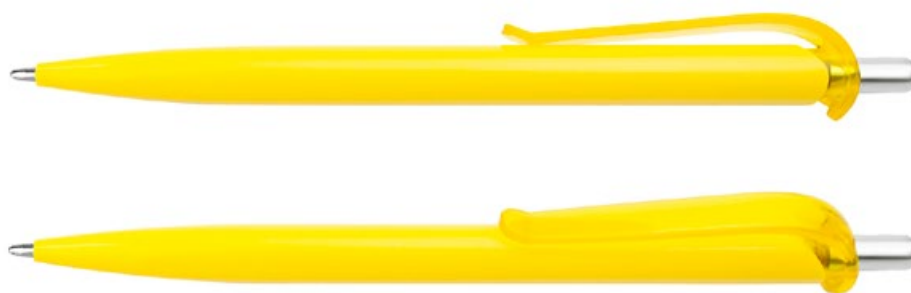

ES0908

BOLÍGRAFO NORUEGA

COLORES DE LÍNEA:

Bolígrafo plástico con sistema retráctil.