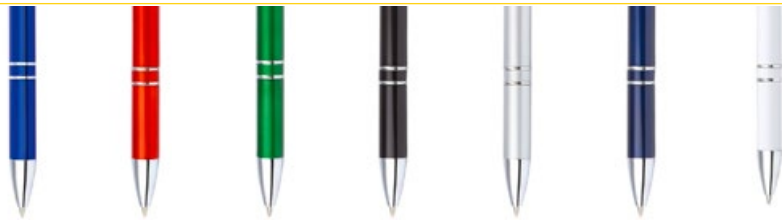

ES0103

BOLÍGRAFO MONTREAL

COLORES DE LÍNEA:

Bolígrafo retráctil con mina tipo Jumbo.