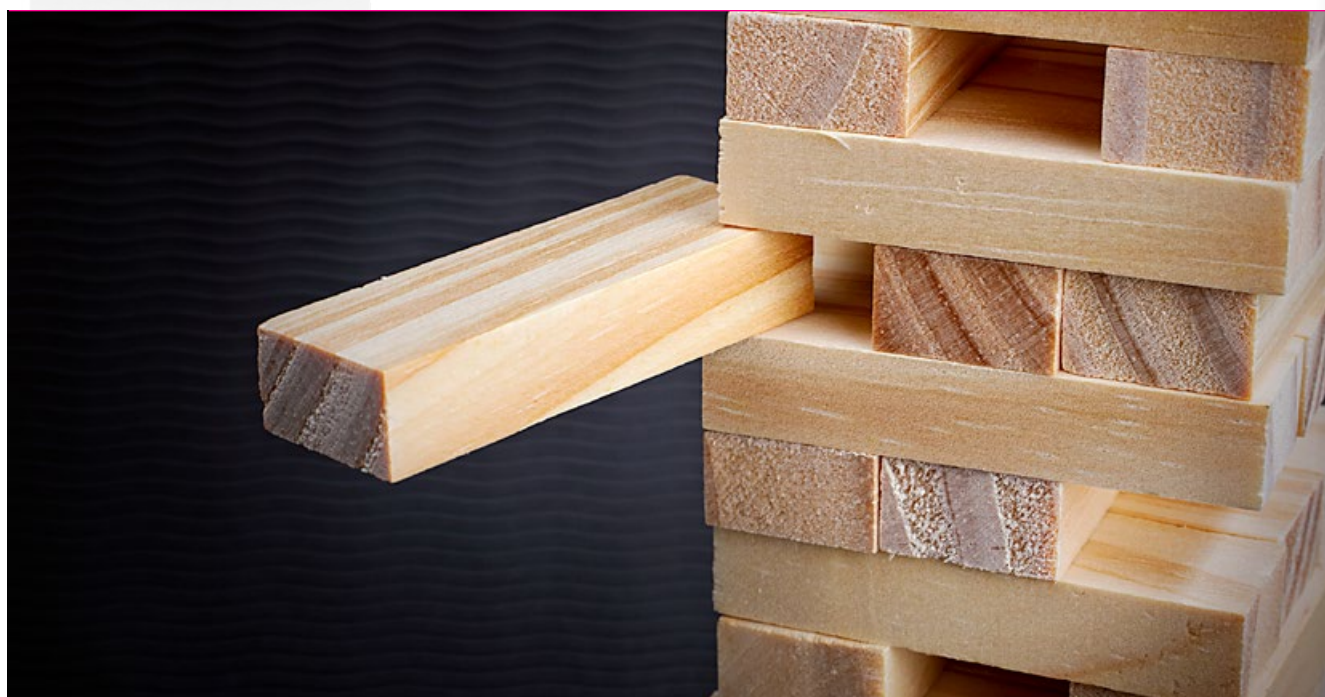

SET DE JUEGOS ENJOY

VI0314

V10314

COLORES DE LÍNEA:

Set de Juegos en madera incluye Ajedrez, Domino, Damas Chinas y Mikado (cada pieza del juego también esta elaborada en madera)

Recreación

**VIAJES,
RECREACIÓN Y DEPORTES** 445

COLORES DE LÍNEA:

Juego de mesa clásico, que permite practicar la habilidad y equilibrio mientras se divierte, debe retirar cada el bloque y colocarlo en la parte superior. Estuche en agoldon.

TORRE DE MADERA EMPIRE