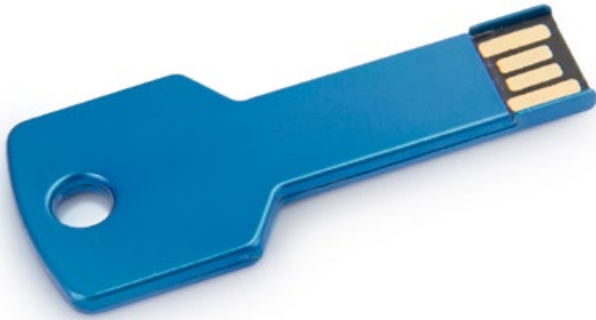

USB

USB 541

USB012

4GB / 8GB / 16GB
KEY EN ACERO

COLORES DE LÍNEA:

Memoria de acero de 4GB - 8GB - 16GB
en forma de llave. Precio sujeto a cambio
sin previo aviso.

542 **USB**

USB