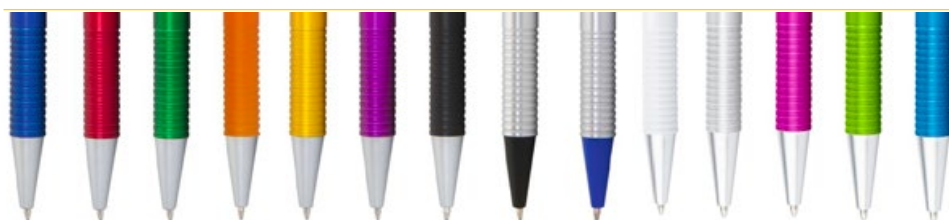

BOLÍGRAFO ASPEN

ES0322

COLORES DE LÍNEA:

Bolígrafo plástico con acabado mate clip plateado. Sistema de apertura retráctil.

ES0114

BOLÍGRAFO NEW CASTLE METALIZADO

Bolígrafo plástico sistema retráctil.

COLORES DE LÍNEA: