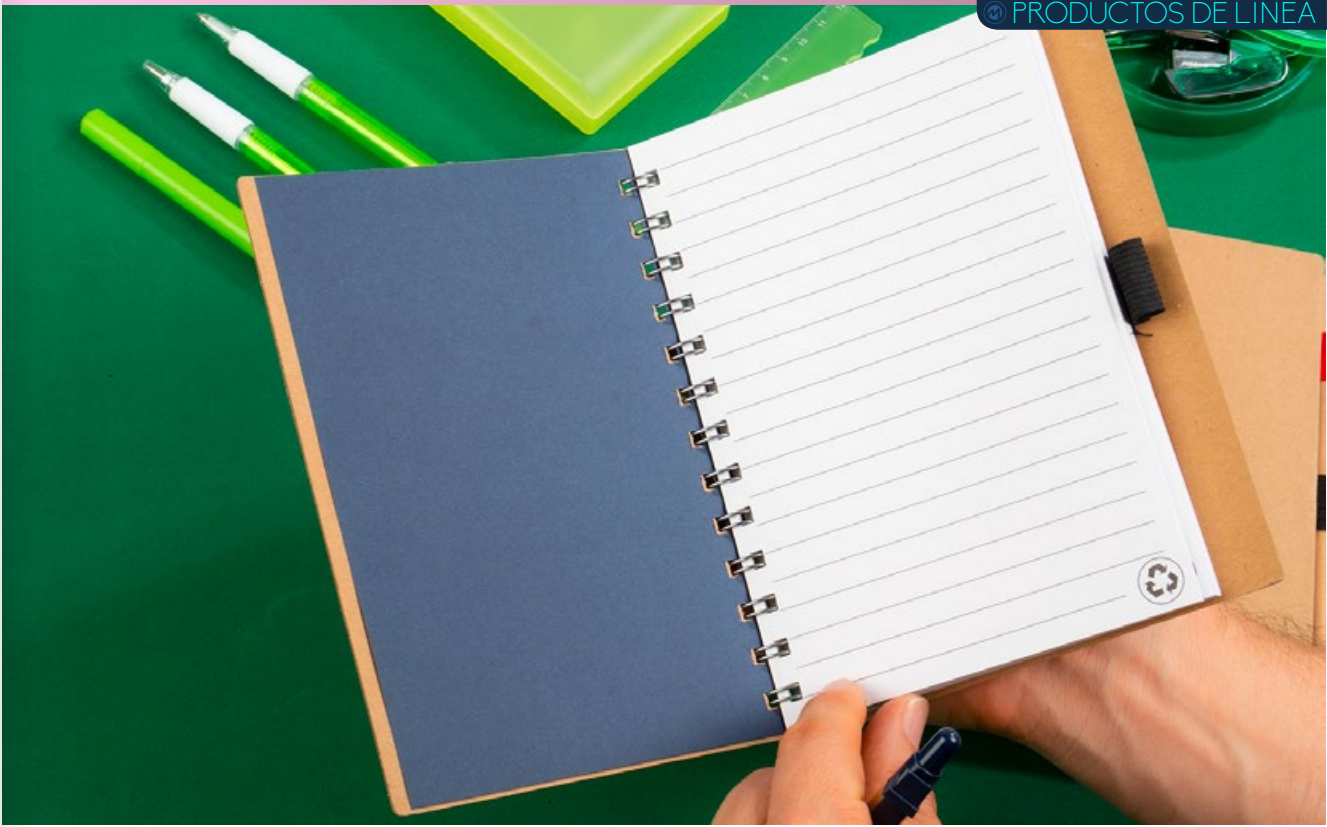

OF0152

CUADERNO CON BOLÍGRAFO

COLORES DE LÍNEA: