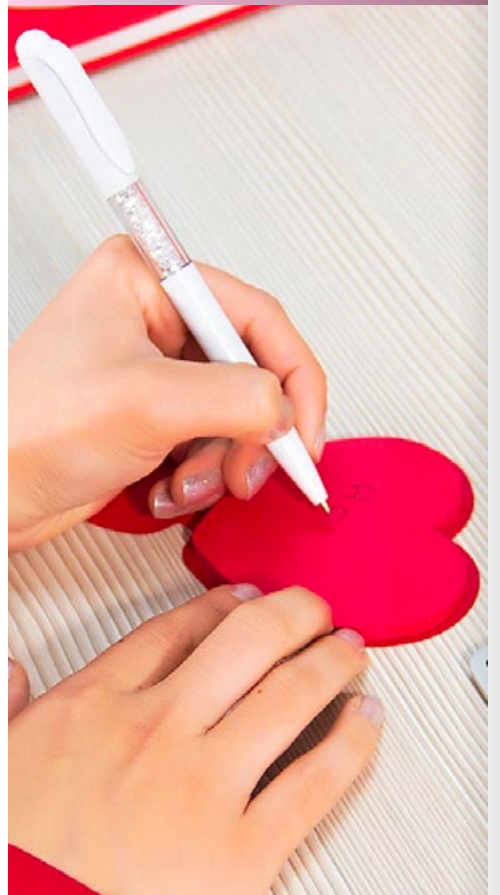

OF0241

COLORES DE LÍNEA:

Memo con cubierta en forma de mano con pulgar arriba. 25 notas adhesivas por color (4 colores).

OF0552

NOTAS LOVE

COLORES DE LÍNEA:

Memo en forma de corazón con 50 notas adhesivas del mismo color de la cubierta.