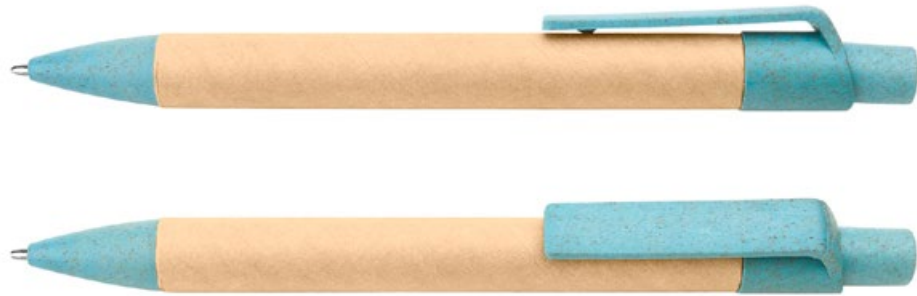

ES0913

BOLÍGRAFO SUECIA PAJA TRIGO

COLORES DE LÍNEA:

Bolígrafo ecológico con sistema retráctil.

ES0916

BOLÍGRAFO MADEIRA PAJA TRIGO

COLORES DE LÍNEA:

Bolígrafo ecológico con sistema retráctil. Paja de trigo en la parte superior e inferior.