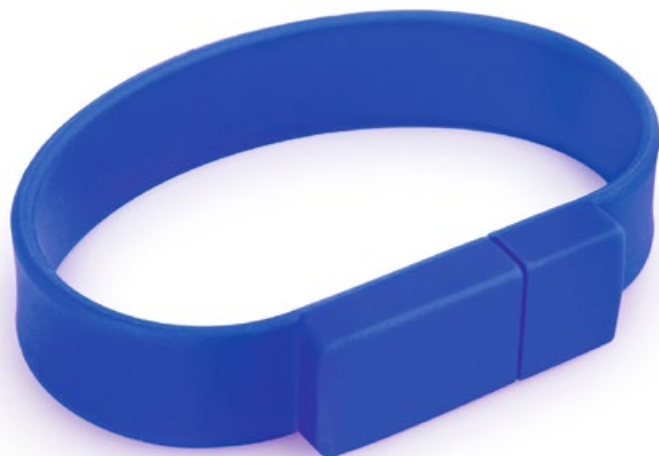

COLORES DE LÍNEA:

Microchip ajustable a las manillas USB025 Snake, USB024 Bracelet y USB024 Tricolor.

USB024

MANILLA
BRACELET
PARA USB

COLORES DE LÍNEA:

Manilla en silicona ajustable. El Chip se cotiza por separado, varía según su capacidad USB023.