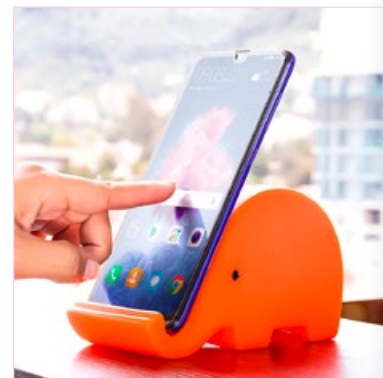

CARTUCHERA SCHOOL

OF0354

OF0354

CARTUCHERA SCHOOL

COLORES DE LÍNEA:

Set de escritorio en estuche plástico, contiene: resaltador, bolígrafo, portaminas, regla y borrador.

Accesorios de Escritorio

OFICINA 317