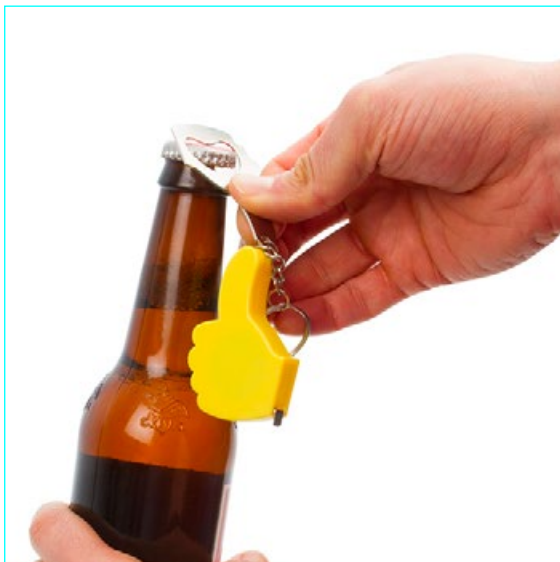

HE0075

COLORES DE LÍNEA:

Llavero con cubierta en forma de llanta. Con cinta métrica metálica de 1m/39 pulgadas. Con argolla para llavero.

HE0080

CINTA MÉTRICA ROUND PLATA

COLORES DE LÍNEA:

Metro con cubierta circular, con seguro de botón al centro. Cinta métrica plástica de 1,5 m. - 60 Pulg. Escala métrica y pulgadas.

Cintas Métricas

**HERRAMIENTAS, LINTERNAS
Y LLAVEROS**

571

HE0191

DESTAPADOR **HE0191** OK

COLORES DE LÍNEA:

Llavero con destapador en forma de mano. Cinta métrica metálica de 1 metro/39 pulgadas.

DESTAPADOR CASCO LIGHT