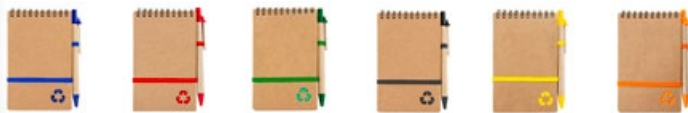

OF0149 ECO BOOK

COLORES DE LÍNEA:

Libreta ecológica de 68 hojas en papel blanco, argollado "doble O". Con elástico sujetador y porta bolígrafo. Incluye bolígrafo de color similar. Tamaño aproximado: A6.