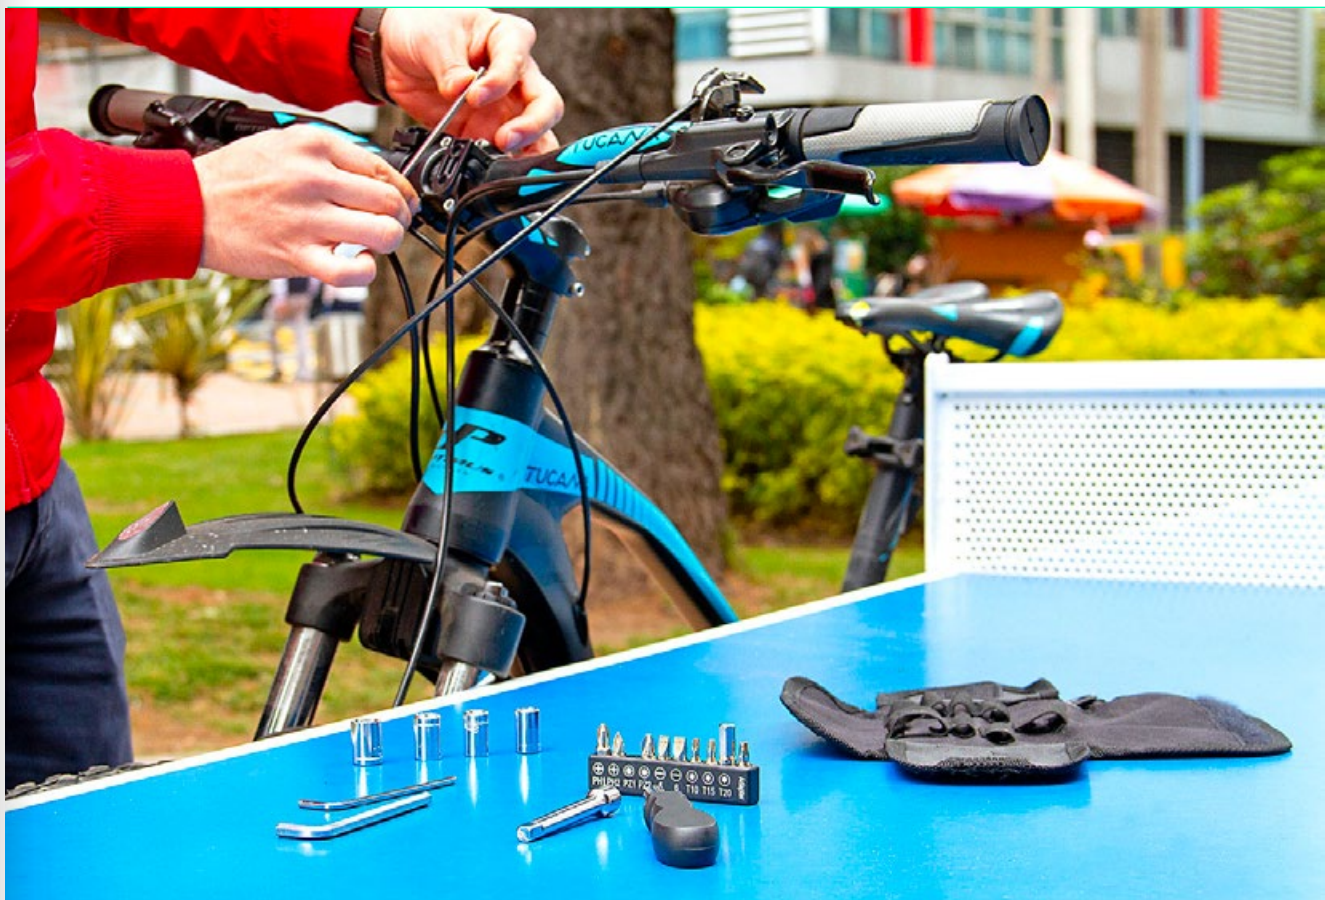

HERRAMIENTERO PARTNER

HE0326

HERRAMIENTERO PARTNER

COLORES DE LÍNEA:

Set de herramientas presentado en estuche textil tipo sobre con cierres en velcro, carabinero y sujetadores elasticos al interior; incluye: Mango con adaptador, 9 puntas, 1 adaptador para copas, 1 extensor, 4 copas y 3 llaves hexagonales.