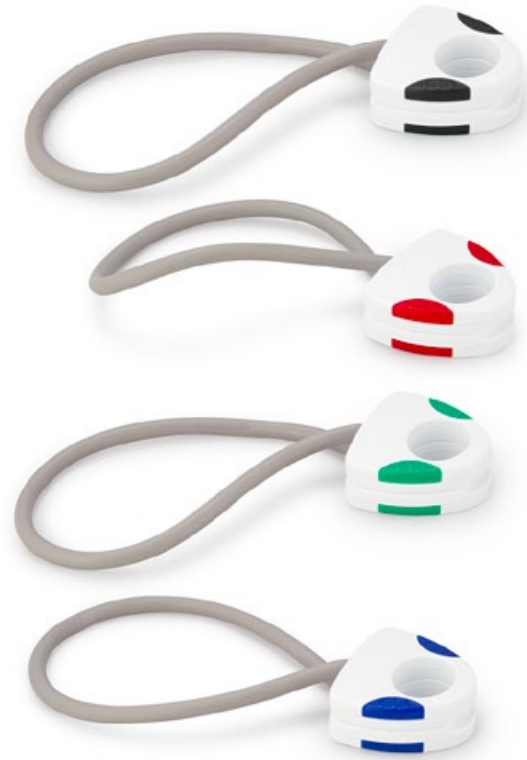

VI0102

COLCHONETA YOGA

COLORES DE LÍNEA:

Colchoneta ideal para realizar ejercicios de meditación y/o relajación. Incluye bolsa de transporte.

VI0168

BANDA ELASTICA FORCE

VI0168

COLORES DE LÍNEA:

Banda elástica ideal para hacer entrenamiento fitness o de resistencia, con manijas para mejor agarre y sistema de apertura twist para separarlas, largo de la banda extendida 48 cm.

Deportes

**VIAJES,
RECREACIÓN Y DEPORTES** 465