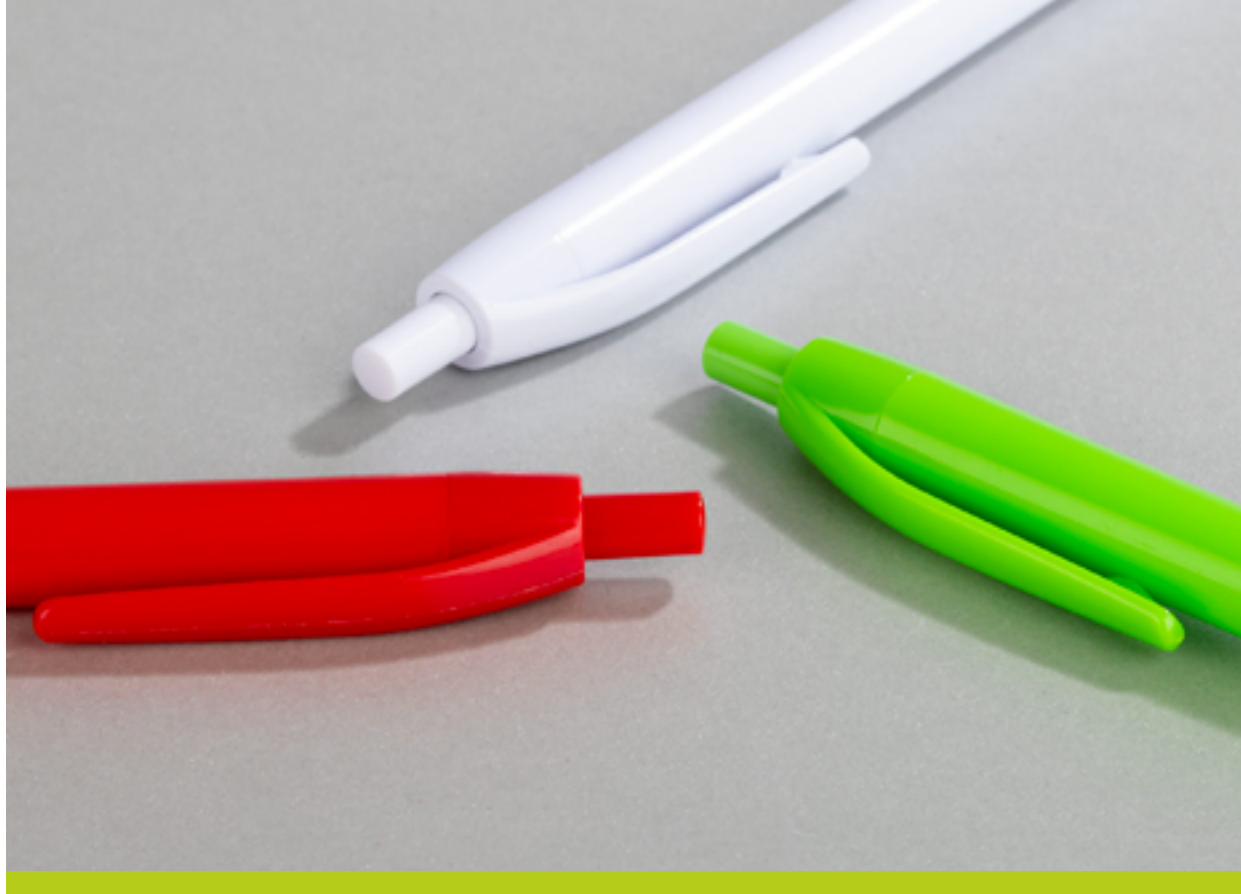

BOLÍGRAFO BELMONT

ES0955

Bolígrafo con cuerpo de color de goma suave, clip metálico brillante sistema de apertura retráctil

COLORES DE LÍNEA:

BOLÍGRAFO LEEDS

ES0947

Bolígrafo con sistema de apertura retráctil.