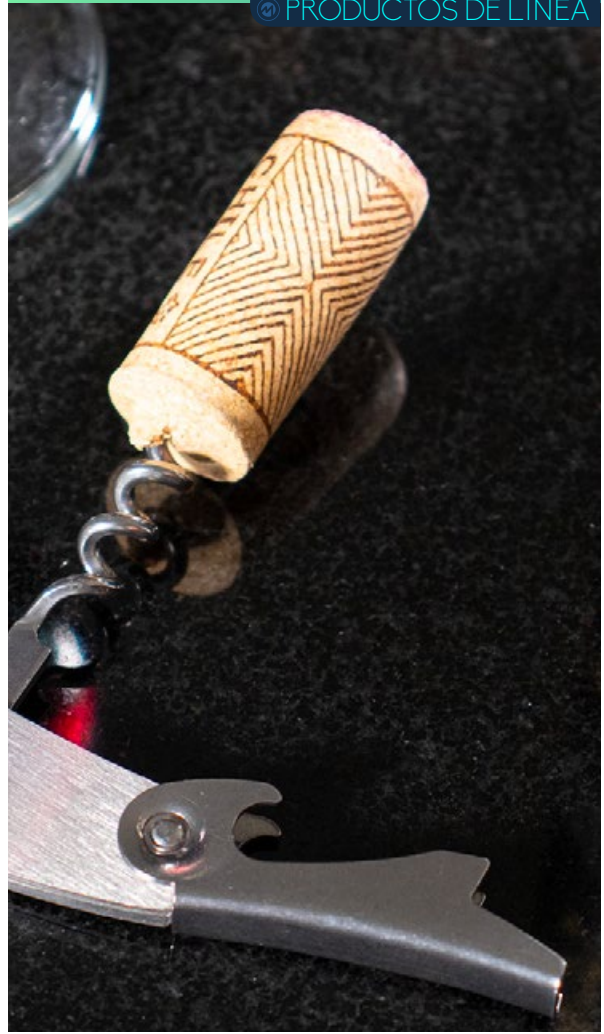

H00083

CAJA DE MADERA 4 ACCESORIOS

Contiene: Sacacorchos de 1 tiempo, tapón metálico, termómetro, aro antigoteo.

Bar

BAR 423