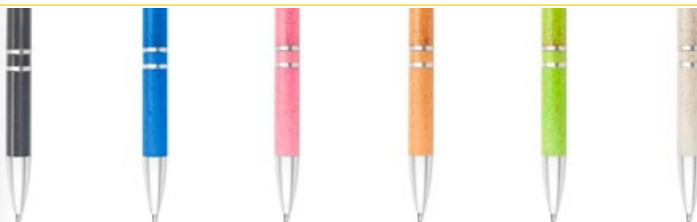

ES0917

BOLÍGRAFO MANCHESTER PAJA DE TRIGO

COLORES DE LÍNEA:

Bolígrafo ecológico con sistema retráctil.

BOLÍGRAFO MONTREAL PAJA TRIGO

ES0923

COLORES DE LÍNEA:

Bolígrafo ecológico con sistema retráctil y clip metálico

ES0905

BOLÍGRAFO DELI PAJA DE TRIGO

COLORES DE LÍNEA:

Bolígrafo ecológico con sistema retráctil.

BOLÍGRAFO MISSISSIPPI PAJA DE TRIGO

ES0906

COLORES DE LÍNEA:

Bolígrafo ecológico con sistema retráctil. Paja de trigo en la parte superior e inferior.