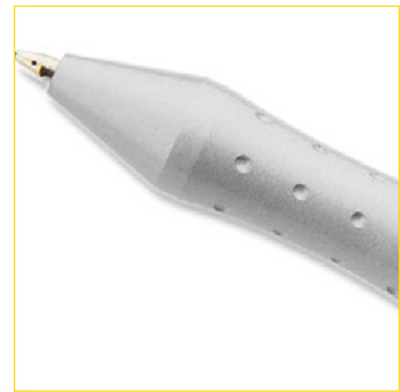

ES0274

FUNDA GAMUZADA SENCILLA

COLORES DE LÍNEA:

No incluye bolígrafo.

Estuches de Regalo

ESCRITURA 37