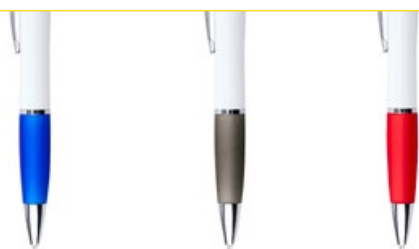

Bolígrafos con
Resaltador

ESCRITURA **23**

BOLÍGRAFO OXFORD BLANCO

ES0945

COLORES DE LÍNEA:

Bolígrafo plástico sistema twist y resaltador con tapa, Clip Metálico.

ES0946

BOLÍGRAFO OXFORD PLATEADO