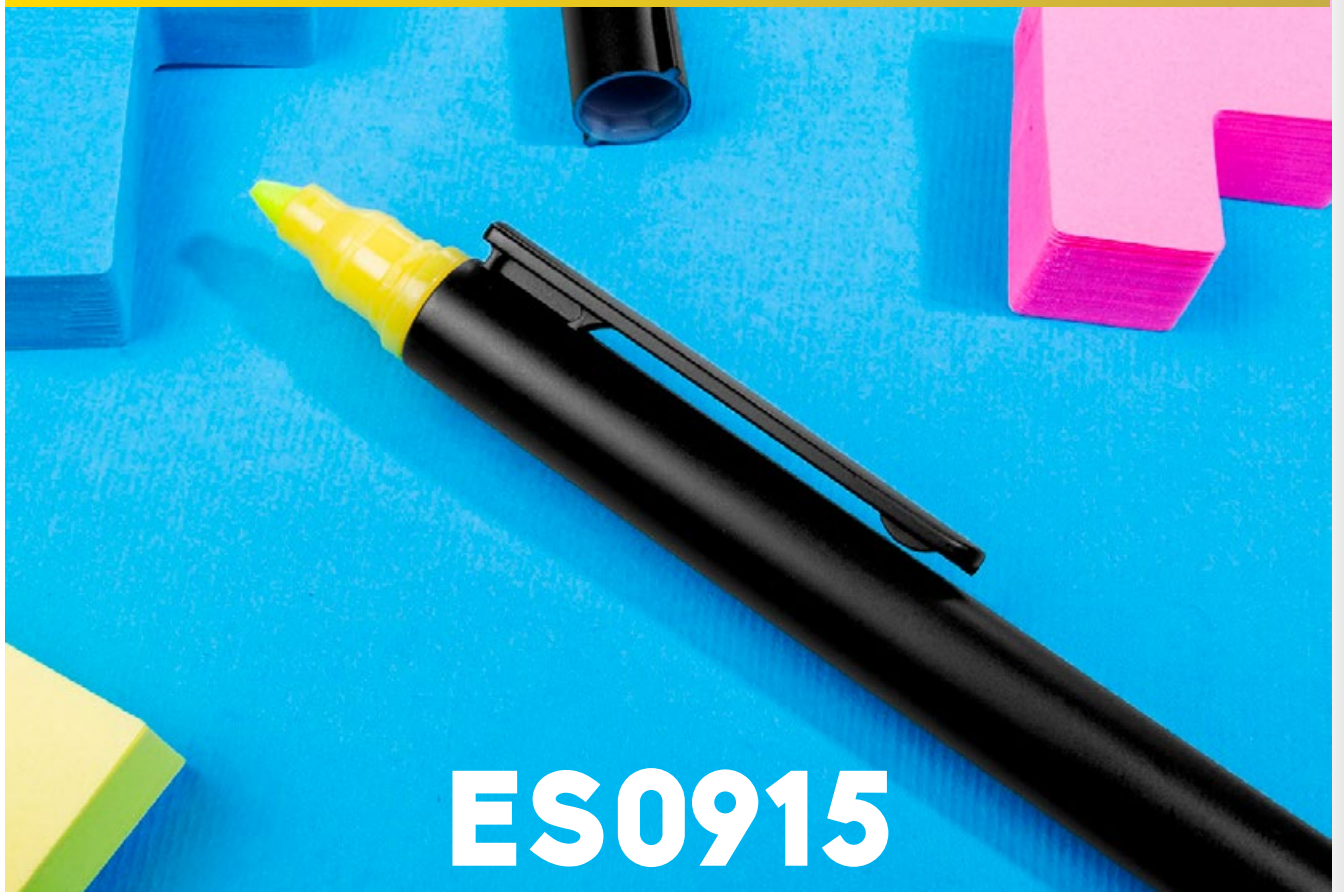

ES0920

BOLÍGRAFO RESALTADOR HOLANDA

COLORES DE LÍNEA:

Bolígrafo plástico sistema twist y resaltador con tapa. Cristales en la parte central para dar diseño.

Bolígrafos con
Resaltador

ESCRITURA 71

ES0915

BOLÍGRAFO
RESALTADOR TURQUÍA