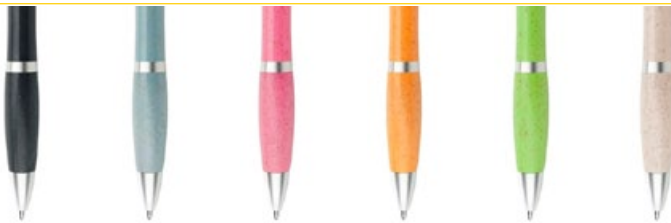

BOLÍGRAFO MANCHESTER PAJA DE TRIGO

COLORES DE LÍNEA:

Bolígrafo ecológico con sistema retráctil.