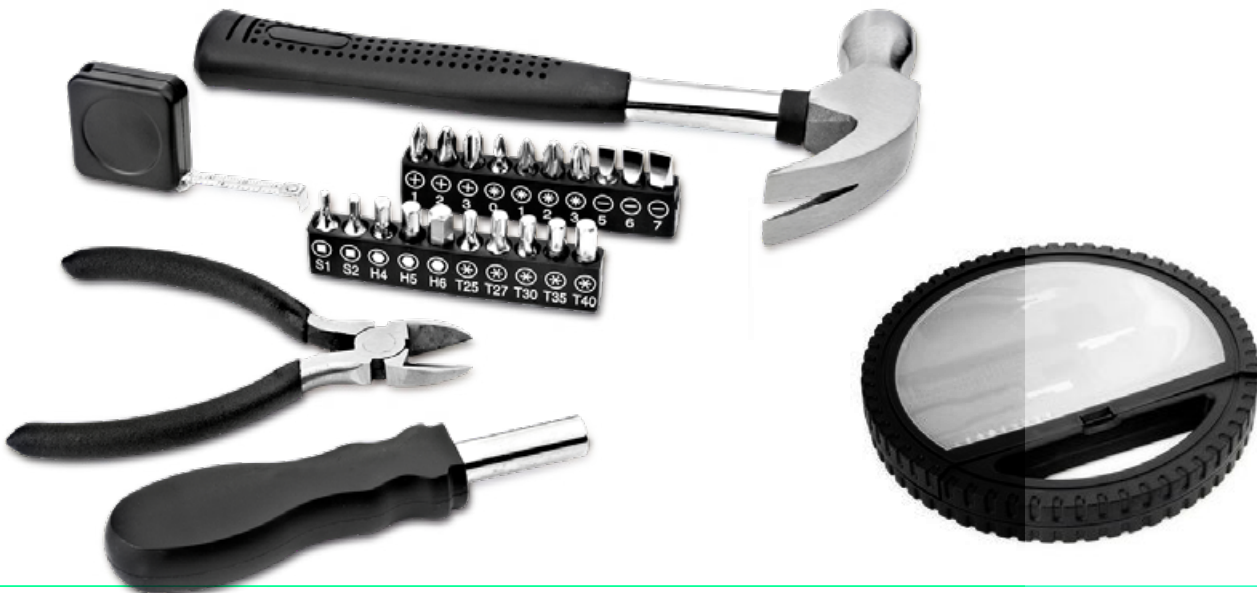

HERRAMIENTERO

HE0331

550 HERRAMIENTAS, LINTERNAS
Y LLAVEROS

Herramienteros

HE0331

COLORES DE LÍNEA:

Set de herramientas que incluye: Destornilladores con puntas tipo Phillips y tipo pala, 1 extensor, puntas de destornilladores de precisión 3 tipo Phillips y 3 tipo pala.

Herramienteros

HERRAMIENTAS, LINTERNAS Y LLAVEROS

551

HE0277

HERRAMIENTERO
WHEEL

HE0277

COLORES DE LÍNEA:

Caja de herramientas en forma de rueda con cubierta transparente, con manija para fácil transporte. Incluye Martillo, Pinzas, cinta métrica, 10 puntas de destornillador, 1 adaptador y 9 copas.