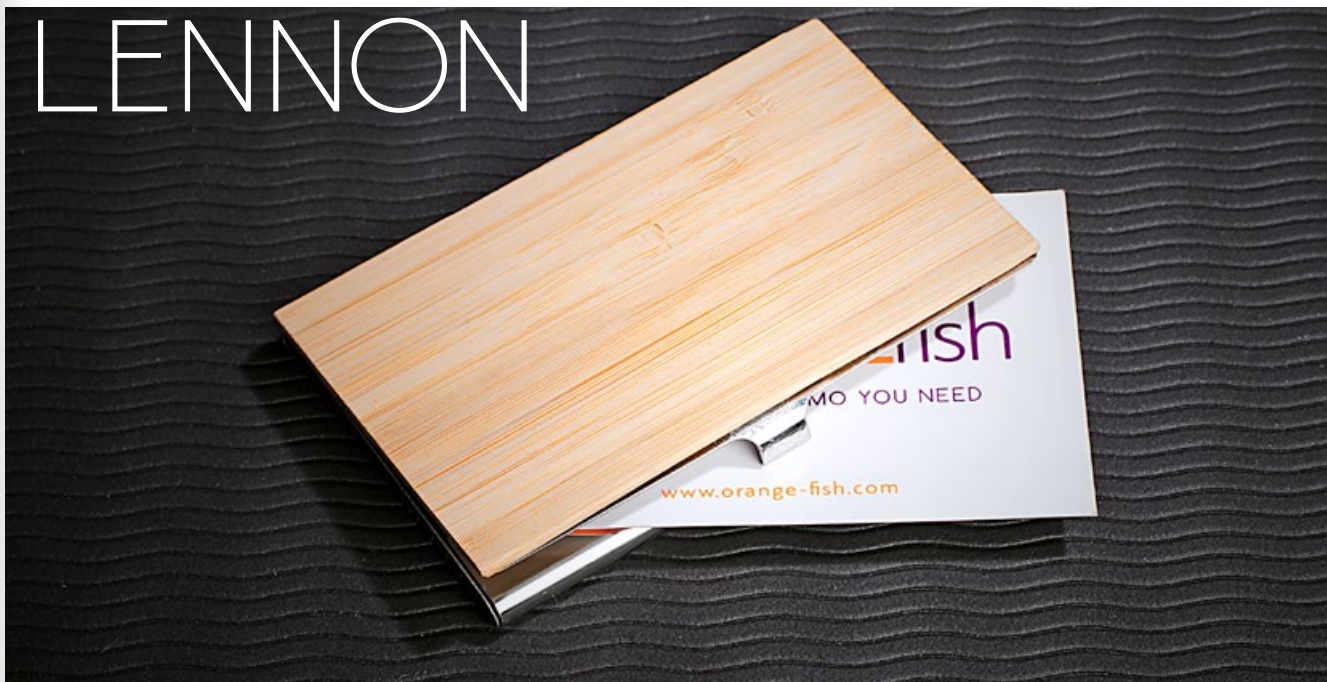

OF0578

PORTATARJETAS KRONOS

COLORES DE LÍNEA:

Portatarjeta Metalico con cubierta en PU, cierre a presion.

OF0579

PORTATARJETAS

LENNON

COLORES DE LÍNEA: