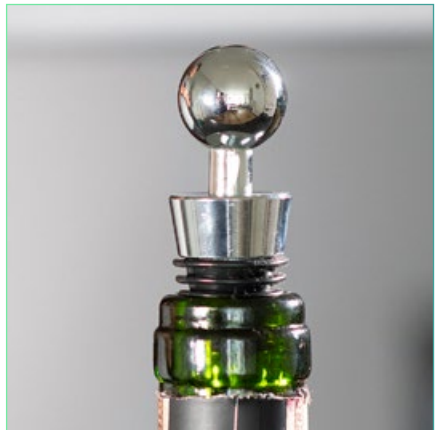

ARO ANTIGOTEIO

SACACORCHOS

CORTAGOTAS

TAPÓN