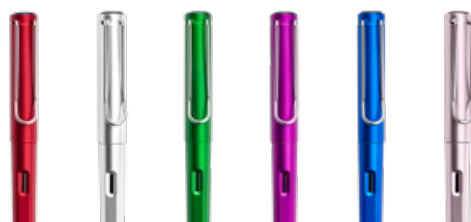

ES0948

**BOLÍGRAFO SANTORINI
METALIZADO**

BOLÍGRAFO SANTORINI METALIZADO

ES0948

COLORES DE LÍNEA:

Bolígrafo de punta fina y tinta líquida suave, con tapa a presión y clip metálico.

BOLIGRAFO NAXOS STYLUS

ES0937