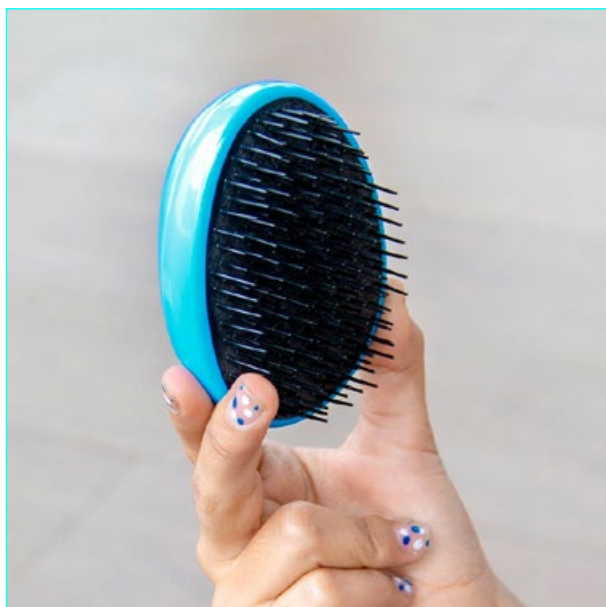

COLORES DE LÍNEA:

Espejo doble, vista normal y de aumento, cierre a presión. Diseño de corazón.

Cuidado Personal

SALUD Y BELLEZA 491

SALUD Y BELLEZA

SA0199

CEPILLO
OVAL

COLORES DE LÍNEA: