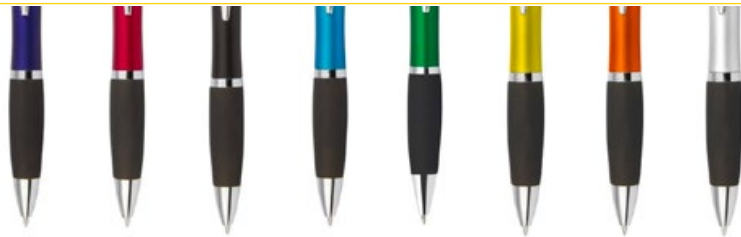

ES0728

BOLÍGRAFO CALIFORNIA STYLUS

COLORES DE LÍNEA:

Bolígrafo con acabado mate, clip y punta plateada, con stylus en la parte superior y tapa.

ES0327

BOLÍGRAFO MONTREAL STYLUS

COLORES DE LÍNEA:

Bolígrafo retráctil con
Touch en la punta para
pantallas táctiles.

ES0222

BOLÍGRAFO CHARLOTTE STYLUS

COLORES DE LÍNEA:

Bolígrafo con sistema de apertura Twist y Touch para dispositivos con pantallas táctiles.

BOLÍGRAFO CATANIA STYLUS **ES0349**

COLORES DE LÍNEA:

Bolígrafo con sistema de apertura Twist y Touch para dispositivos con pantallas táctiles.

ES0354

BOLÍGRAFO MANCHESTER STYLUS MATE

Bolígrafo con Touch para dispositivos con pantalla táctil. Sistema de apertura Twist.

COLORES DE LÍNEA:

ES0320

BOLÍGRAFO NEW CASTLE STYLUS

COLORES DE LÍNEA:

Bolígrafo retráctil con acabado mate, clip y punta plateados, stylus en la punta para dispositivos de pantalla táctil.