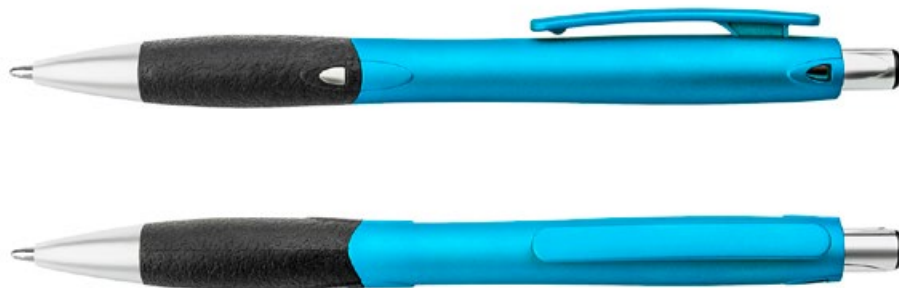

ES0926

BOLIGRAFO HUNGRIA METALIZADO

COLORES DE LÍNEA:

Bolígrafo plástico con sistema retráctil con grip en caucho.

Bolígrafos Plásticos

ESCRITURA 55