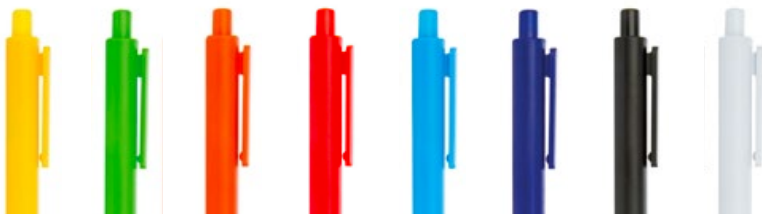

ES0908

BOLÍGRAFO NORUEGA

COLORES DE LÍNEA:

Bolígrafo plástico con sistema retráctil.

ES0624 BOLÍGRAFO MARSELLA

COLORES DE LÍNEA:

Bolígrafo plástico con sistema de apertura retráctil.

BOLÍGRAFO VIGO ES0637

COLORES DE LÍNEA:

Bolígrafo plástico con diseño geométrico en 3D, con clip transparente y sistema de apertura retráctil.

ES0166

BOLÍGRAFO DRESDE

COLORES DE LÍNEA:

Bolígrafo plástico con sistema de apertura Twist. Clip plateado.