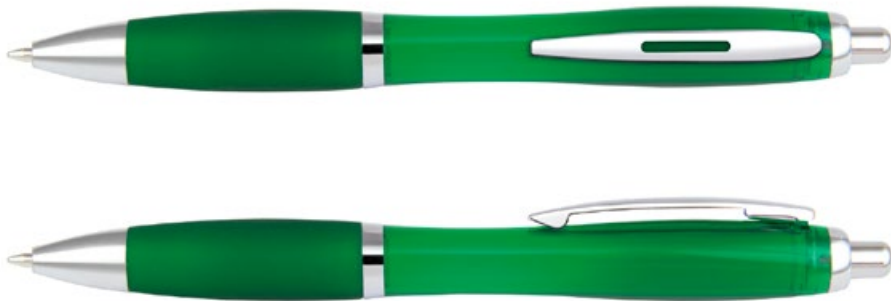

ES0162

BOLÍGRAFO MANCHESTER SATINADO

COLORES DE LÍNEA:

Bolígrafo sistema retráctil.
Mina tipo Jumbo.

ES0132

BOLÍGRAFO MANCHESTER BLANCO

Bolígrafo plástico sistema retráctil con mina tipo Jumbo.

COLORES DE LÍNEA: