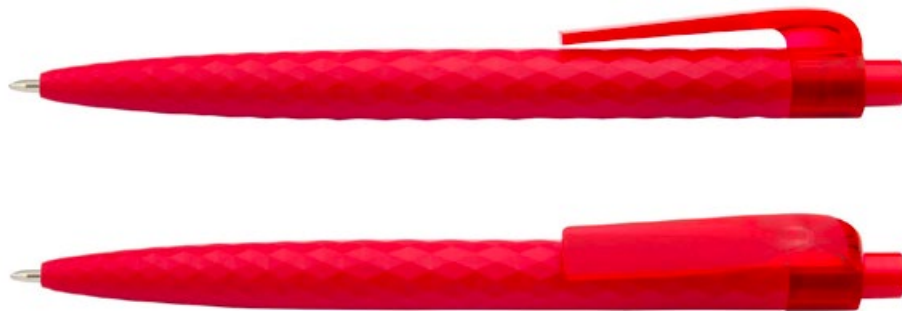

ES0908

BOLÍGRAFO NORUEGA

COLORES DE LÍNEA:

Bolígrafo plástico con sistema retráctil.

ES0624 BOLÍGRAFO MARSELLA

COLORES DE LÍNEA:

Bolígrafo plástico con sistema de apertura retráctil.

BOLÍGRAFO VIGO ES0637

COLORES DE LÍNEA:

Bolígrafo plástico con diseño geométrico en 3D, con clip transparente y sistema de apertura retráctil.

ES0166

BOLÍGRAFO DRESDE

COLORES DE LÍNEA:

Bolígrafo plástico con sistema de apertura Twist. Clip plateado.