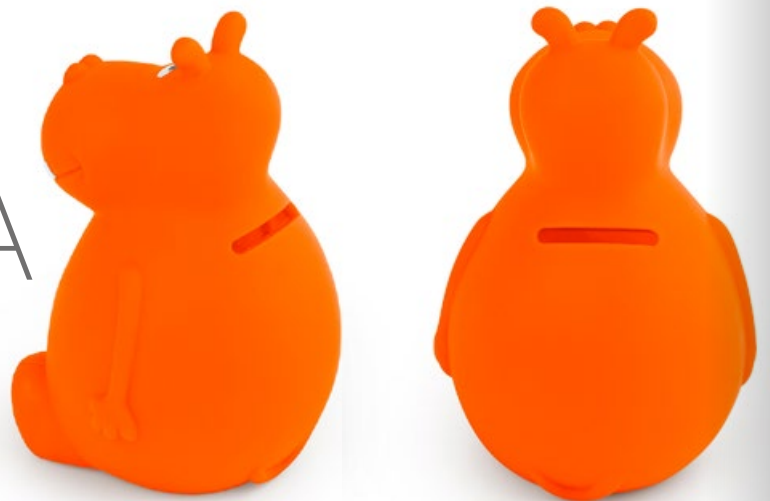

OF0355

ALCANCÍA

HIPPO