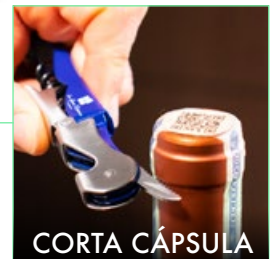

DESTAPADOR