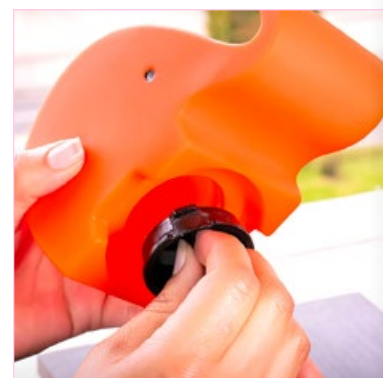

OF0399

ALCANCÍA ELEPHANT

COLORES DE LÍNEA:

Alcancía con diseño de elefante. Su trompa sirve como holder para celular. Con tapón en la parte inferior para vaciar la alcancía.

ALCANCÍA PIGGY TEEN

OF0452

COLORES DE LÍNEA: