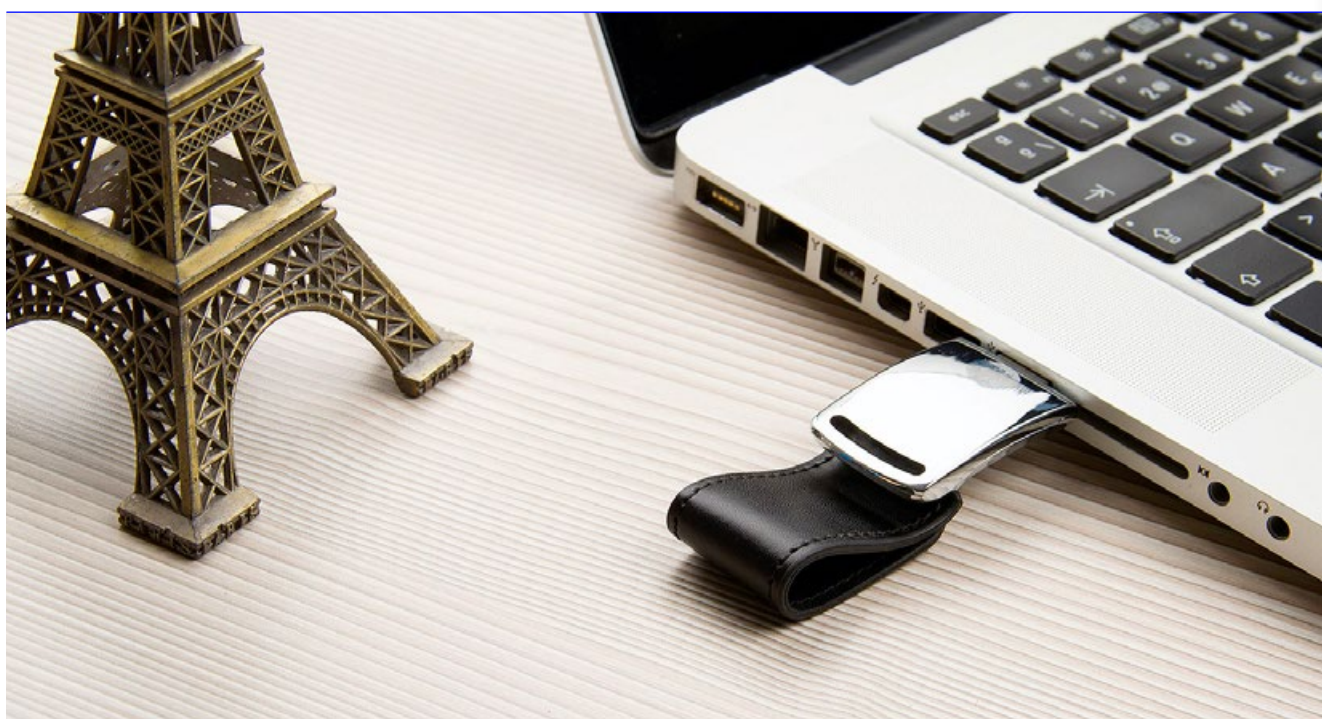

USB014

4GB / 8GB / 16GB

IMÁN

COLORES DE LÍNEA:

Memoria USB con capacidad de 4GB - 8GB - 16GB, con cierre imantado y cubierta en imitación cuero.