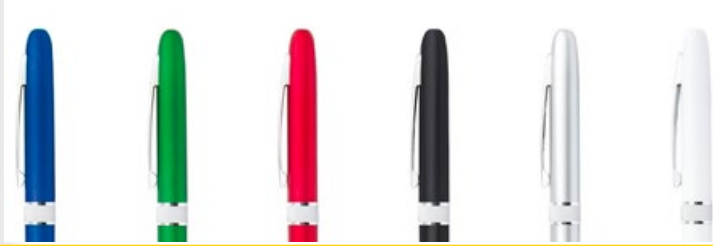

ES0369 BOLÍGRAFO CHARENTE

COLORES DE LÍNEA:

Bolígrafo con sistema de apertura Twist. Clip y punta plateada.

ES0442 BOLÍGRAFO ONTARIO

COLORES DE LÍNEA:

Bolígrafo con sistema retráctil en la parte superior. Con clip metálico.