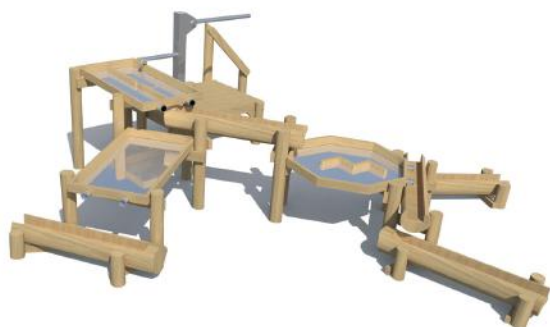

Waterspeelplaats Bosmeer

WP-D14

- Valhoogte < 0,6 m
- Opvangzone 8,4 x 8,1 m
- 22 kinderen
- 2 - 12 jaar