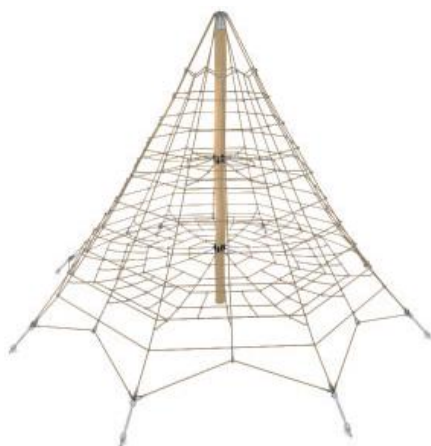

Valhoogte 2,0 m

11 kinderen

Opvangzone 6,7 x 6,2 m

4 - 16 jaar

Klimpiramide Etna

VPL-14-RB1383

Valhoogte 1,0 m

44 kinderen

Opvangzone Ø 10,0 m

4 - 16 jaar

WP-B30