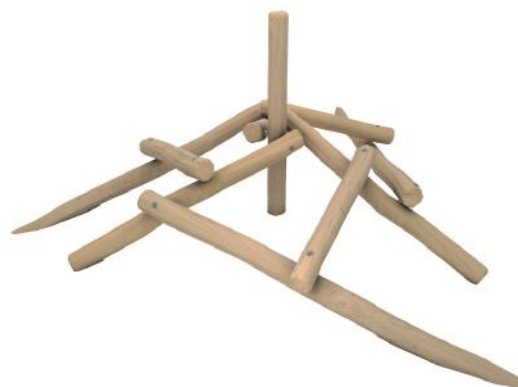

Speelpiramide

VPL-14-RB1280

- Valhoogte 0,9 m
- Opvangzone 8,2 x 7,8 m
- 6 kinderen
- 2 - 12 jaar