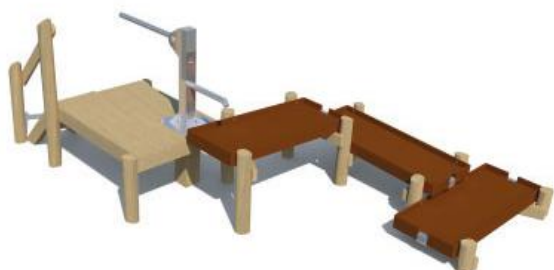

Waterspeelplaats Veluwemeer

WP-D13

Valhoogte < 0,6 m

10 kinderen

Opvangzone 7,4 x 5,9 m

2 - 12 jaar