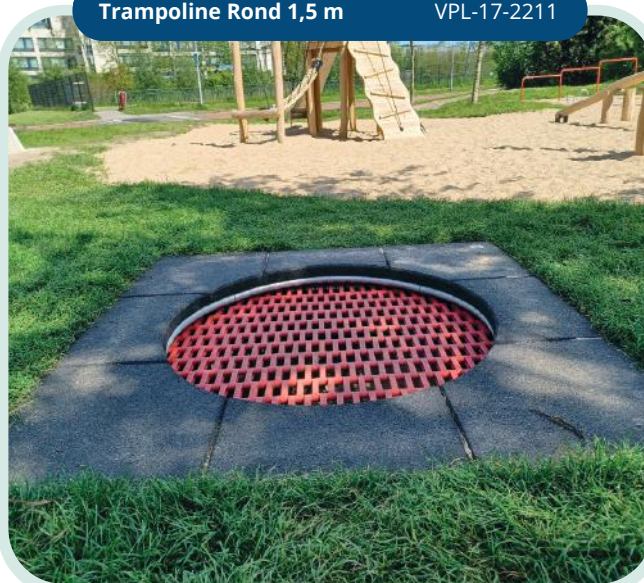

- Valhoogte 0,9 m
- Opvangzone Ø 5,0 m
- 1 kind
- 2 - 16 jaar

Trampoline Rond 1,5 m

VPL-17-2211

Trampoline 2,0 x 2,0 m