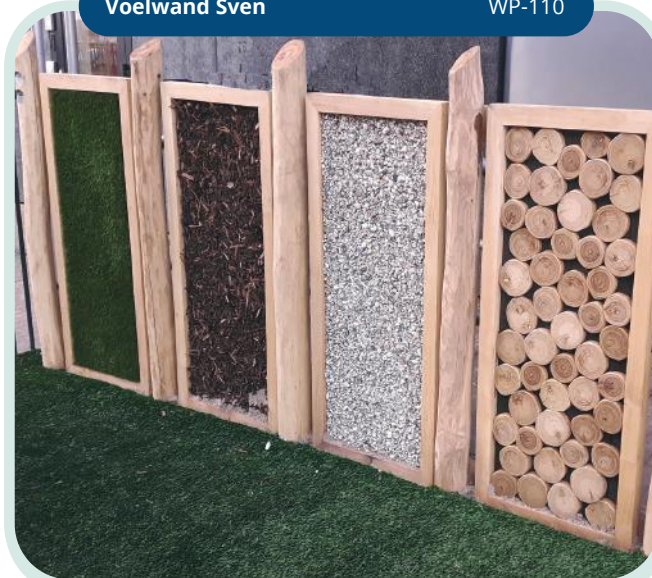

Voelwand Sven

Voelwand Soof