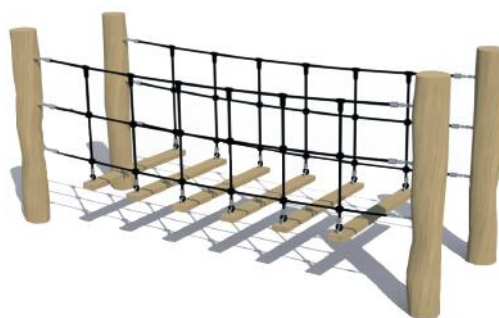

WP-P01

- Valhoogte < 0,6 m
- Opvangzone 6,5 x 4,1 m
- 5 kinderen
- 4 - 12 jaar

Kettingpad

WP-B13

- Valhoogte < 0,6 m
- Opvangzone 6,1 x 4,1 m
- 4 kinderen
- 2 - 12 jaar

Wiebelbrug

WP-B14

- Valhoogte 1,0 m
- Opvangzone 6,2 x 4,1 m
- 5 kinderen
- 2 - 12 jaar