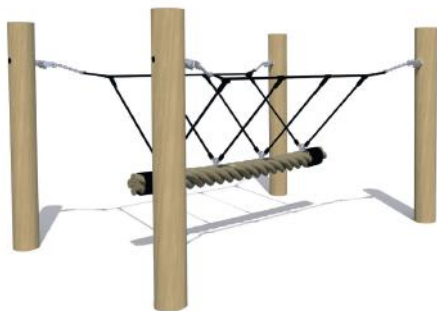

Mini jungleschommel

WP-605

- Valhoogte 0,7 m
- Opvangzone 8,8 x 1,8 m
- 4 kinderen
- 2 - 12 jaar