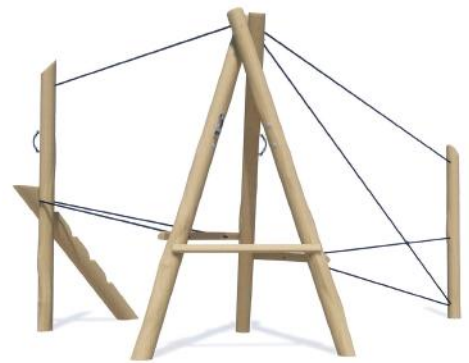

Speelparcours Louisiana

WP-P302

- Valhoogte 1,5 m
- Opvangzone 8,3 x 7,6 m
- 6 kinderen
- 4 - 12 jaar