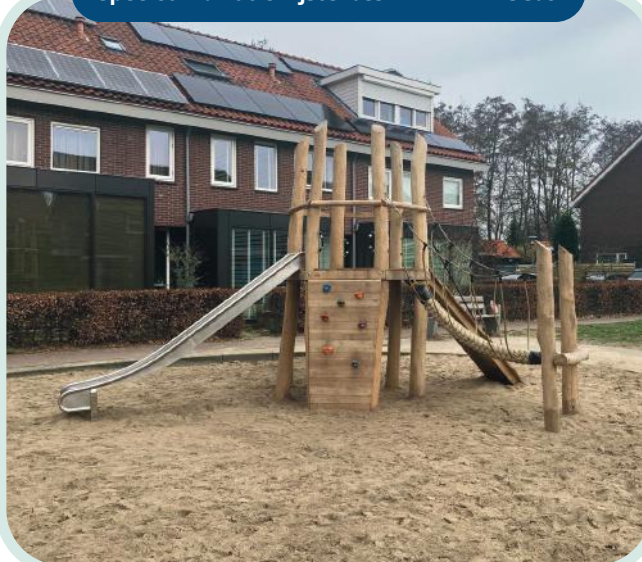

Speelcombinatie Lijsterbes

WP-SC08

- Valhoogte 1,5 m
- Opvangzone 9,0 x 7,4 m
- 21 kinderen
- 2 - 12 jaar

Speelcombinatie Lijsterbes

WP-SC08

Glijbaantoren Olijf

WP-C37

- Valhoogte 1,0 m
- Opvangzone 7,5 x 4,4 m
- 7 kinderen
- 2 - 12 jaar