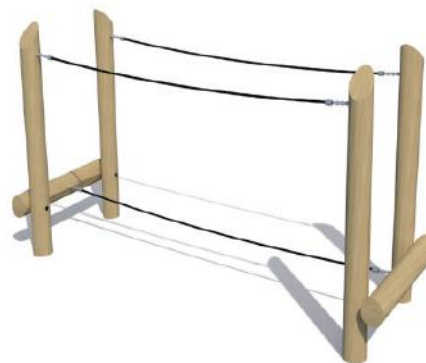

WP-P01

- Valhoogte < 0,6 m
- Opvangzone 6,5 x 4,1 m
- 5 kinderen
- 4 - 12 jaar

Kettingpad

WP-B13

- Valhoogte < 0,6 m
- Opvangzone 6,1 x 4,1 m
- 4 kinderen
- 2 - 12 jaar

Wiebelbrug

WP-B14

- Valhoogte 1,0 m
- Opvangzone 6,2 x 4,1 m
- 5 kinderen
- 2 - 12 jaar