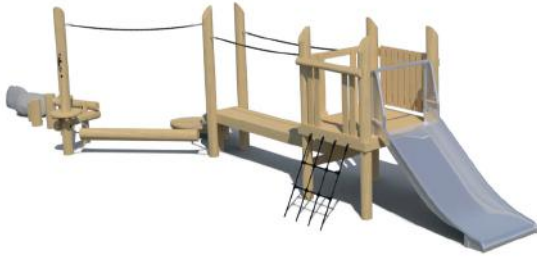

- Valhoogte 1,5 m
- Opvangzone 10,0 x 8,6 m
- 9 kinderen
- 4 - 12 jaar

Speelparcours Idaho

WP-P309

- Valhoogte 1,5 m
- Opvangzone 14,7 x 11,3 m
- 18 kinderen
- 4 - 12 jaar

Speelparcours Yuma

WP-P131-1

Valhoogte 0,9 m
Opvangzone 16,2 x 6,1 m