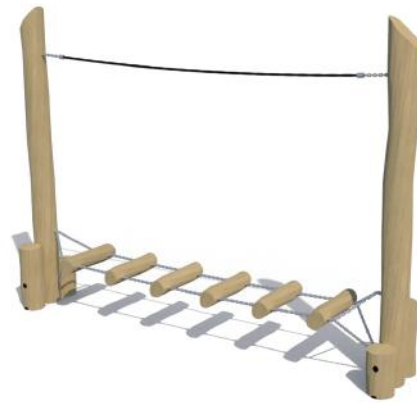

Parcourstoestel Apache

WP-P09-3

- Valhoogte < 0,6 m
- Opvangzone 6,2 x 3,6 m
- 5 kinderen
- 4 - 12 jaar