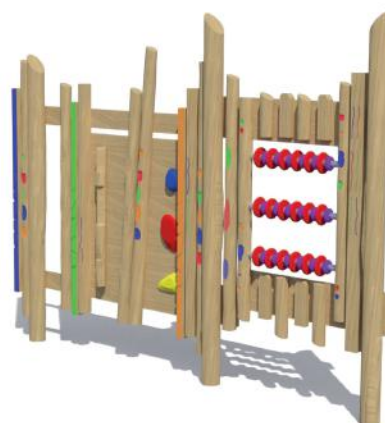

Speelwand

WP-120