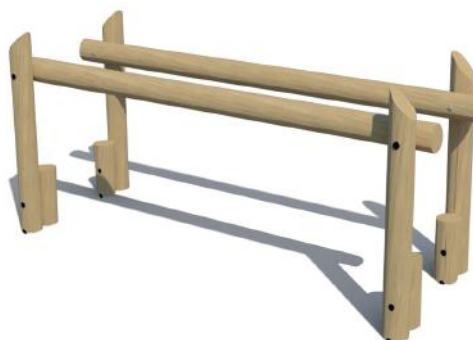

Parcourstoestel Troia

VPL-14-RB1286

- Valhoogte < 0,6 m
- Opvangzone 6,8 x 4,3 m
- 8 kinderen
- 2 - 12 jaar

Parcourstoestel Iroka

WP-P02

- Valhoogte 1,2 m
- Opvangzone 6,3 x 4,2 m
- 4 kinderen
- 4 - 12 jaar