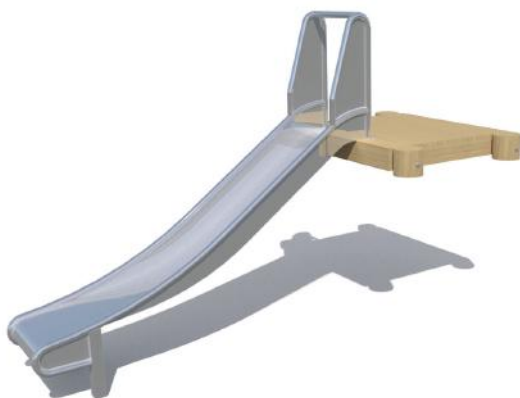

Taludglijbaan met vlonder WP-D110+GL

- Valhoogte variabel
- Opvangzone variabel
- 2 kinderen
- 2 - 12 jaar