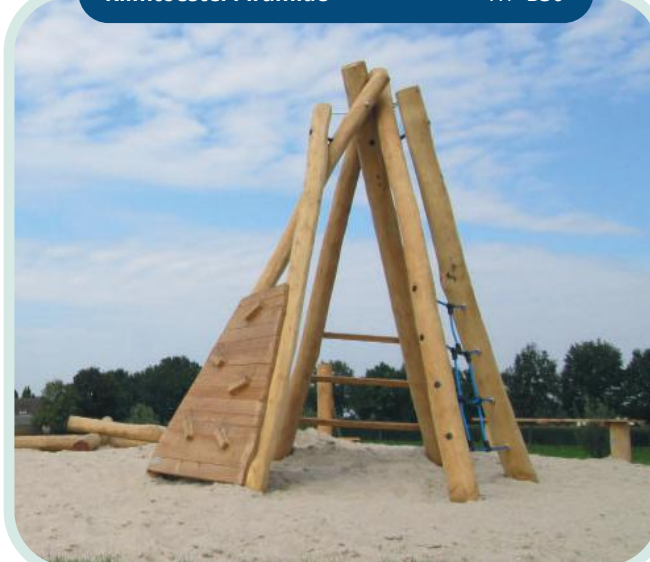

Valhoogte 1,2 m

14 kinderen

Opvangzone 6,9 x 6,8 m

4 - 16 jaar

Klimtoestel Piramide

WP-B30