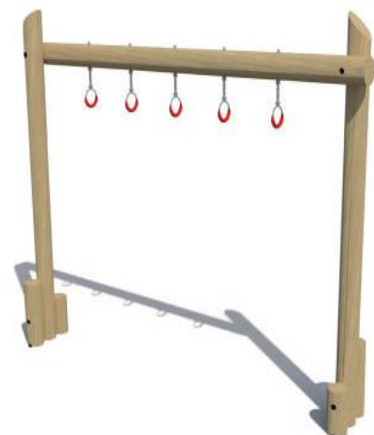

Parcourstoestel Comanche

WP-P05

Valhoogte 0,9 m

2 kinderen

Opvangzone 6,2 x 3,5 m

6 - 16 jaar