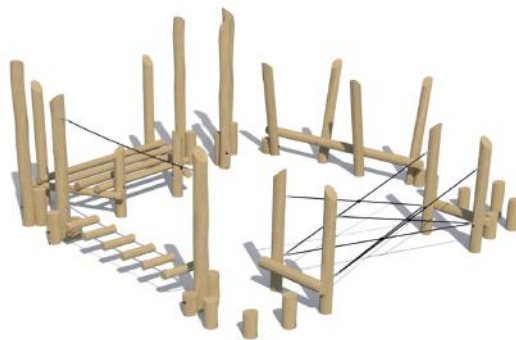

Speelparcours Maya

WP-P34

Valhoogte < 0,6 m
Opvangzone 18,8 x 8,1 m

26 kinderen
0 - 12 jaar

Speelparcours Indianapolis

WP-P151

Valhoogte < 0,6 m
Opvangzone 8,8 x 8,7 m

39 kinderen
4 - 12 jaar