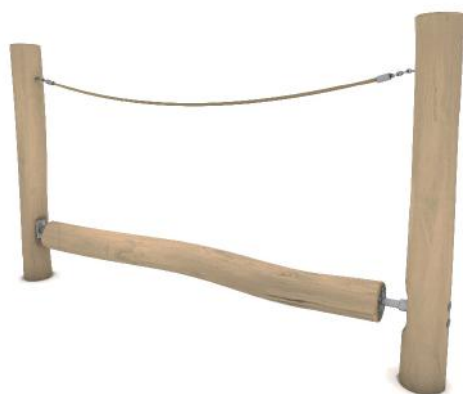

Balanceerbalk Savona

VPL-14-RB1375