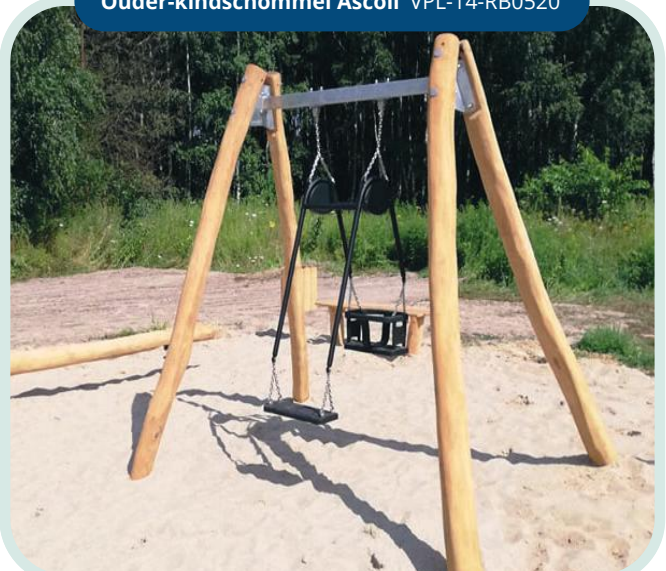

Mini schommel

WP-204

- Valhoogte 1,0 m
- Opvangzone 6,6 x 1,8 m
- 1 kind
- 0 - 12 jaar

Mini schommel Alba

VPL-14-RB0510

- Valhoogte 1,0 m
- Opvangzone 6,5 x 1,8 m
- 1 kind
- 0 - 6 jaar

Mini vogelnestschommel