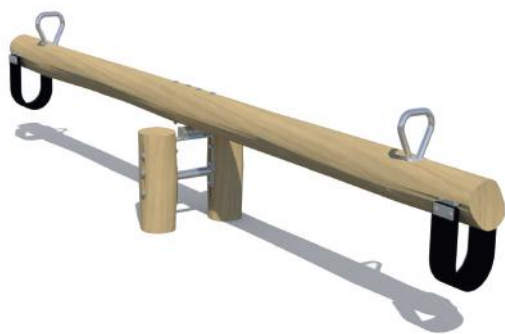

Wippen

2-zits wip

WP-M11

- Valhoogte 1,0 m
- Opvangzone 6,0 x 2,6 m
- 2 kinderen
- 2 - 12 jaar

4-zits wip

WP-M10

- Valhoogte 1,0 m
- Opvangzone 6,0 x 2,6 m
- 4 kinderen
- 2 - 12 jaar

Wip Pipo