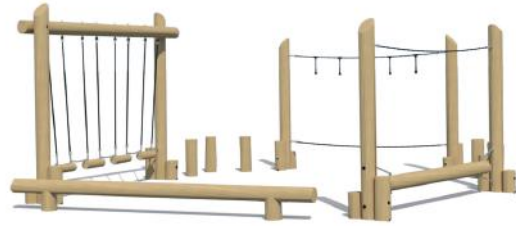

Speelparcours Fox

WP-P129

- Valhoogte < 0,6 m
- Opvangzone 9,0 x 8,9 m
- 16 kinderen
- 2 - 12 jaar