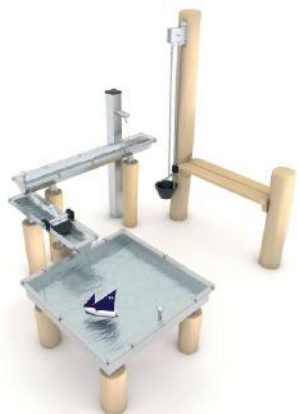

Waterspeelplaats Gulp VPL-14-RB2856

- Valhoogte < 0,6 m
- Opvangzone 5,1 x 4,8 m
- 10 kinderen
- 2 - 12 jaar