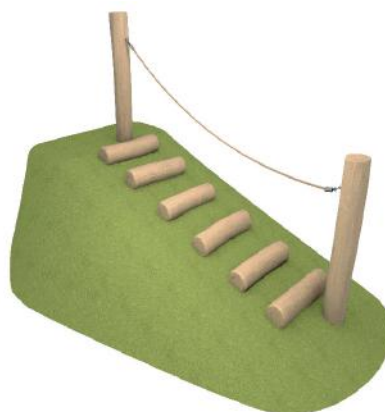

Stammentrap Sassari

VPL-14-RB1268

- Valhoogte n.v.t.
- Opvangzone n.v.t.
- 2 kinderen
- 2 - 12 jaar