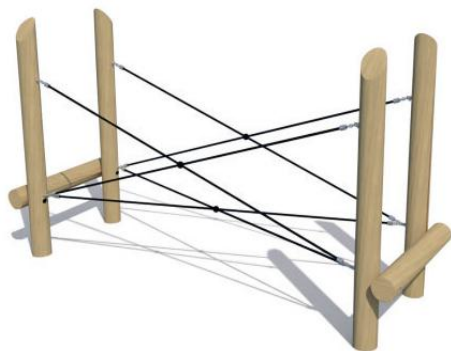

- Valhoogte < 0,6 m
- Opvangzone 6,5 x 4,1 m
- 4 kinderen
- 4 - 12 jaar

Parcourstoestel Cheyenne

WP-P01