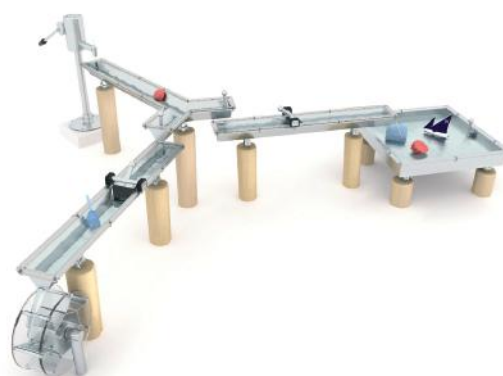

Waterspeelplaats Lek VPL-14-RB2859

- Valhoogte < 0,6 m
- Opvangzone 6,6 x 6,6 m
- 14 kinderen
- 2 - 12 jaar