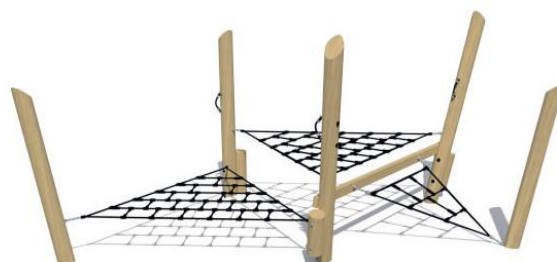

Klimtoestel Roseland

WP-K42

Valhoogte 0,8 m
Opvangzone 7,4 x 5,9 m

11 kinderen
2 - 12 jaar