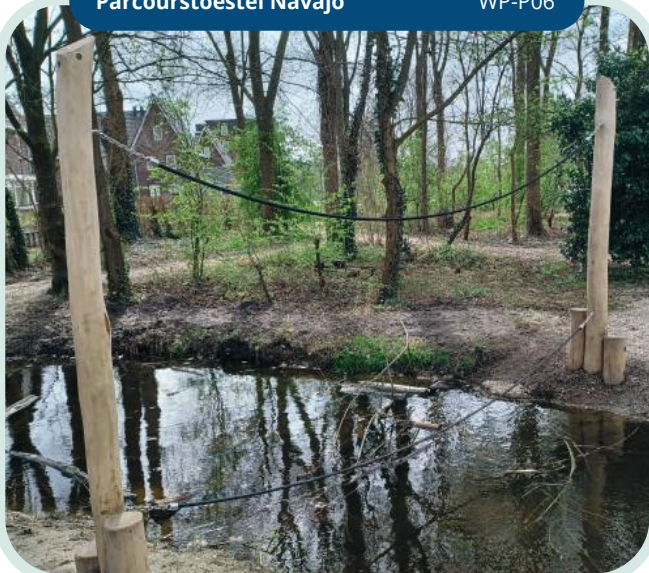

Parcoursstoestel Navajo

WP-P06

Valhoogte < 0,6 m

5 kinderen

Opvangzone 6,2 x 3,6 m

4 - 12 jaar

Parcoursstoestel Navajo

WP-P06