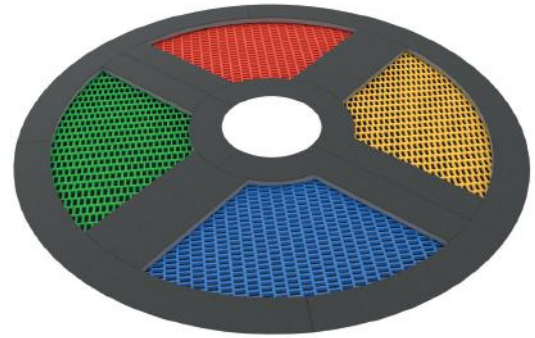

Trampoline Cirkel 3,75 m VPL-17-2221

- Valhoogte 0,9 m
- Opvangzone Ø 6,3 m
- 4 kinderen
- 2 - 16 jaar