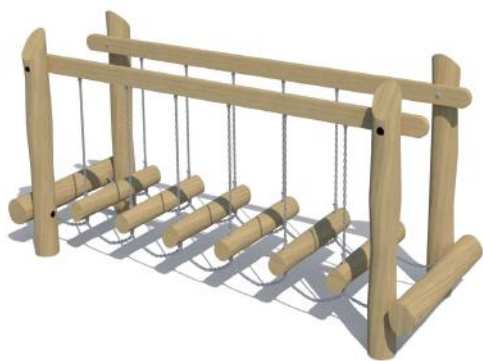

WP-P01

- Valhoogte < 0,6 m
- Opvangzone 6,5 x 4,1 m
- 5 kinderen
- 4 - 12 jaar

Kettingpad

WP-B13

- Valhoogte < 0,6 m
- Opvangzone 6,1 x 4,1 m
- 4 kinderen
- 2 - 12 jaar

Wiebelbrug

WP-B14

- Valhoogte 1,0 m
- Opvangzone 6,2 x 4,1 m
- 5 kinderen
- 2 - 12 jaar