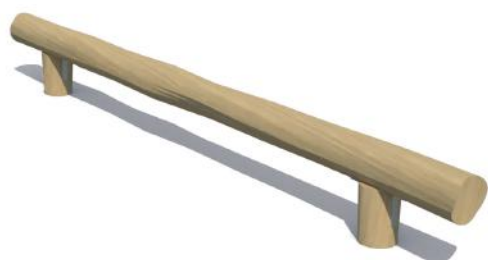

Evenwichtsbalk

WP-11211

Valhoogte < 0,6 m
Opvangzone 7,0 x 3,2 m

7 kinderen
2 - 12 jaar