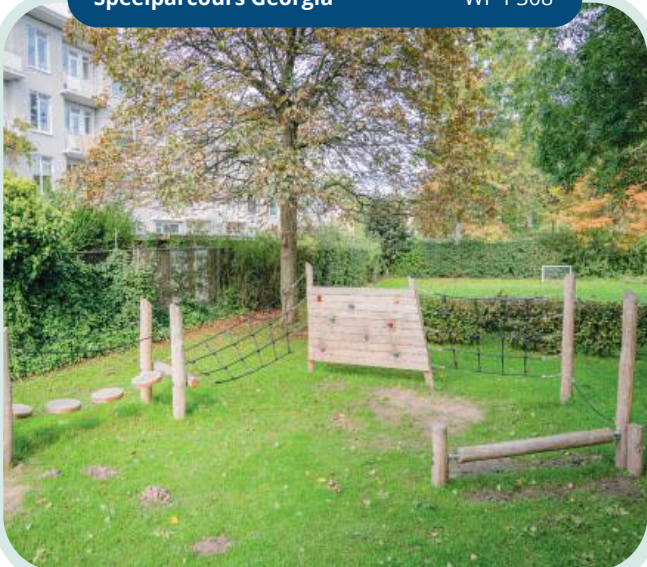

Speelparcours Georgia

WP-P308

Speelparcours Georgia

WP-P308