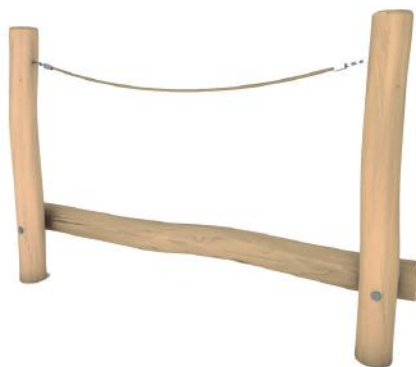

Parcourstoestel Trente

VPL-14-RB1271