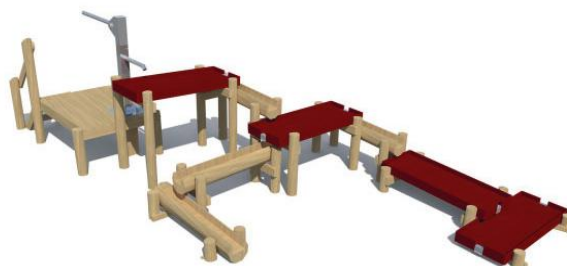

Waterspeelplaats Waddenzee

WP-D19

Valhoogte < 0,6 m

13 kinderen

Opvangzone 9,8 x 6,9 m

2 - 12 jaar