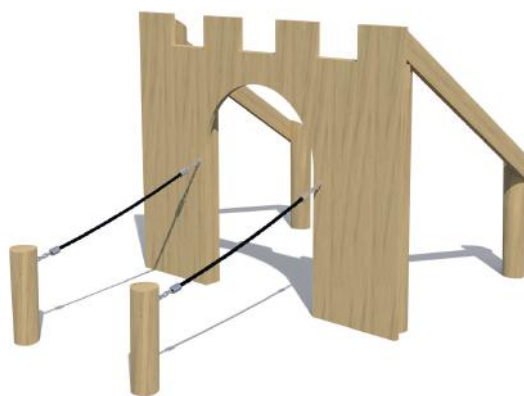

Speelkasteel Royal

WP-C110

- Valhoogte < 0,6 m
- Opvangzone 5,5 x 4,7 m
- 6 kinderen
- 2 - 12 jaar