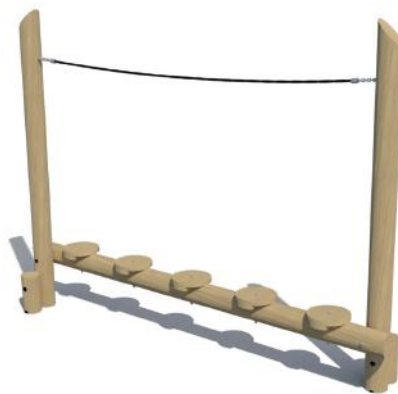

Opvangzone 6,7 x 3,5 m

2 - 12 jaar

Parcourstoestel Clover

WP-P139

- Valhoogte < 0,6 m
- Opvangzone 6,2 x 3,5 m
- 5 kinderen
- 2 - 12 jaar

Parcourstoestel Pasadena

WP-P136

- Valhoogte < 0,6 m
- Opvangzone 6,3 x 3,6 m
- 5 kinderen
- 2 - 12 jaar