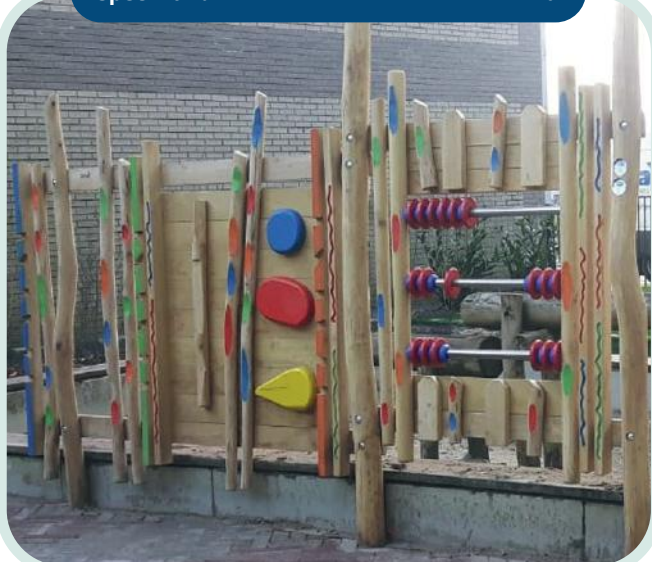

Valhoogte n.v.t.

2 kinderen

Opvangzone 4,4 x 3,2 m

0 - 16 jaar

Speelwand

WP-120