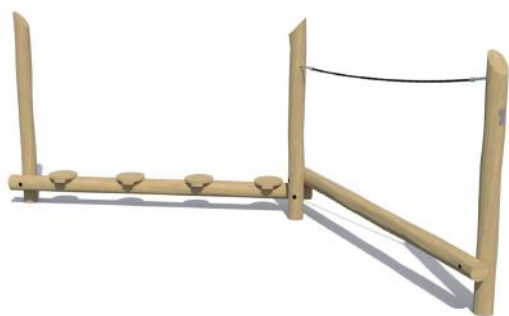

Parcoursstoestel Lakota WP-P014