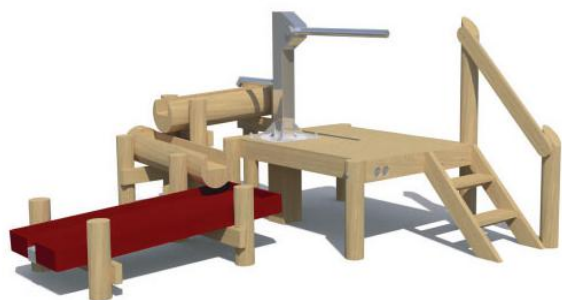

2 - 12 jaar

Waterspeelplaats Hofmeer

WP-D9

Waterspeelplaats Tovermeer

WP-D15

Valhoogte < 0,6 m

8 kinderen

Opvangzone 5,9 x 5,7 m