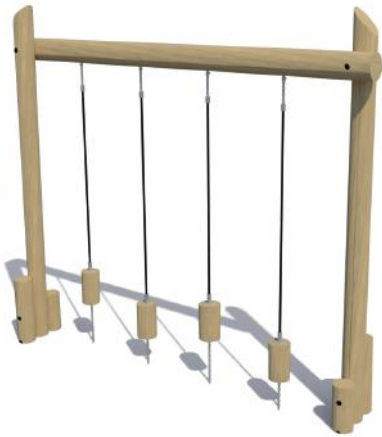

Parcourstoestel Creek

WP-P11

- Valhoogte < 0,6 m
- Opvangzone 6,2 x 3,5 m
- 6 kinderen
- 2 - 12 jaar

Wiebelbrug Willeke

WP-B20

- Valhoogte < 0,6 m
- Opvangzone 8,5 x 3,7 m
- 5 kinderen
- 2 - 12 jaar

Parcourstoestel Valley