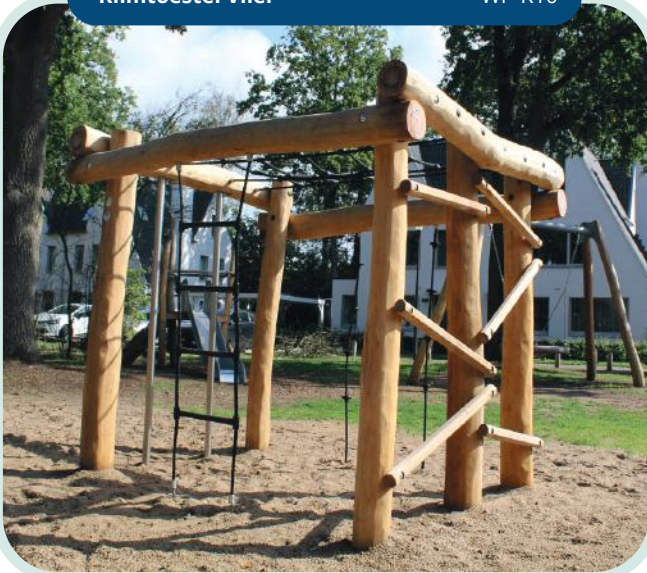

Klimtoestel Vlier

WP-K10