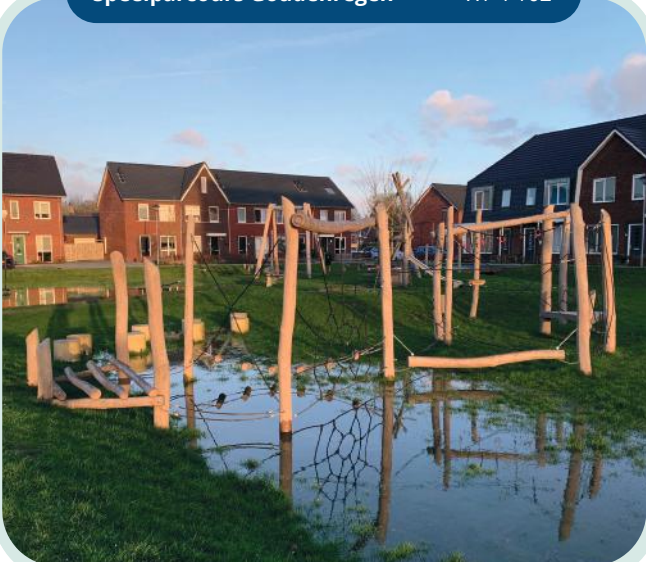

WP-P103

- Valhoogte 1,2 m
- Opvangzone 12,0 x 8,5 m
- 19 kinderen
- 4 - 12 jaar

Speelparcours Goudenregen

WP-P102

Speelparcours Goudenregen

WP-P102

- Valhoogte 1,5 m
- Opvangzone 15,9 x 10,2 m
- 58 kinderen
- 4 - 16 jaar