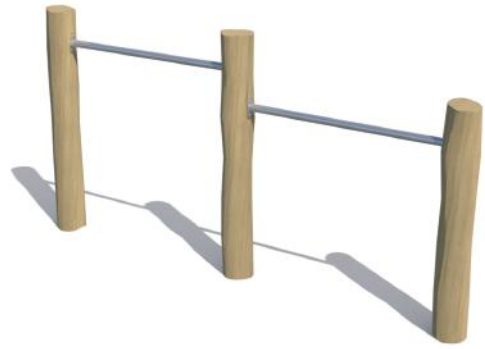

Duikelrek dubbel

WP-11200

- Valhoogte 1,4 m
- Opvangzone 3,9 x 3,2 m
- 2 kinderen
- 2 - 16 jaar