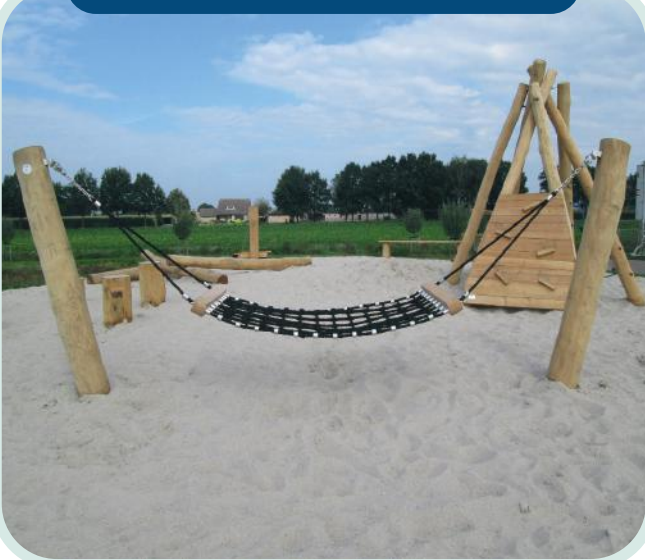

- Valhoogte 1,0 m
- Opvangzone 6,5 x 3,3 m
- 2 kinderen
- 0 - 6 jaar

Mini schommel trio Merlo VPL-14-RB0512

- Valhoogte 1,0 m
- Opvangzone 6,5 x 4,8 m
- 3 kinderen
- 0 - 6 jaar

Hangmat Hugo

WP-206

Hangmat Hugo