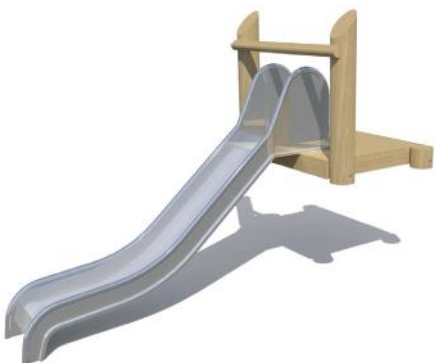

Taludglijbaan met doorloopvlonder WP-D110-1+GL

- Valhoogte variabel
- Opvangzone variabel
- 2 kinderen
- 2 - 12 jaar

Kinderen vinden het geweldig, een glijbaan in de speelplek. Het heerlijke gevoel van de wind in je haren en de kriebels in je buik geven een gevoel van vrijheid en een adrenaline boost.

Geen enkele speelplek is hetzelfde, dat weten wij maar al te goed. Vandaar dat we speeltoestellen hebben in verschillende afmetingen. Ook onze taludglijbanen zijn in verschillende hoogtes verkrijgbaar zodat je voor jouw heuvel altijd de juiste glijbaan kunt vinden.

Onze taludglijbanen zijn verkrijgbaar voor heuvels met een hoogte tussen de 0,5 en 2,5 meter. Bekijk onze website voor alle mogelijkheden.