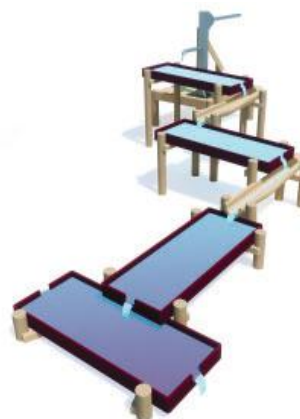

WP-D13

Valhoogte < 0,6 m

10 kinderen

Opvangzone 7,4 x 5,9 m

2 - 12 jaar

Waterspeelplaats Noordzee

WP-D6

Valhoogte < 0,6 m