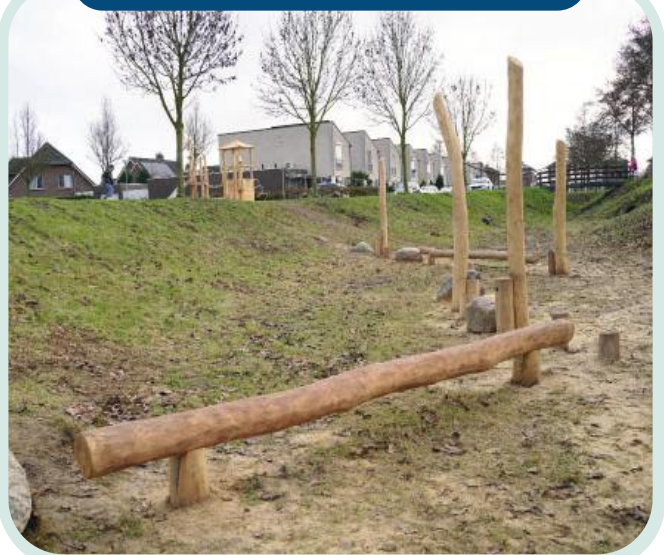

Speelparcours Nature Trail

WP-P105