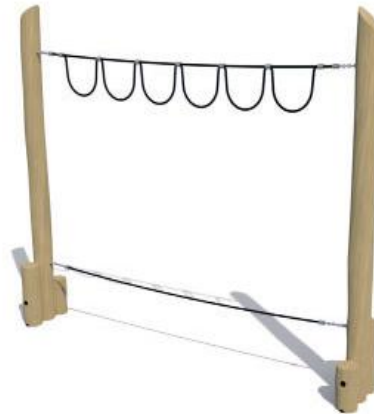

Parcoursstoestel Hamilton

WP-P143

Valhoogte < 0,6 m

3 kinderen

Opvangzone 6,2 x 3,5 m

2 - 12 jaar