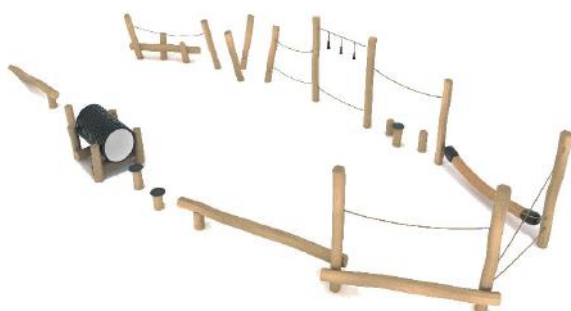

Speelparcours Albarese

VPL-14-RB1220

Valhoogte < 0,6 m
Opvangzone 16,2 x 8,7 m

20 kinderen
2 - 12 jaar