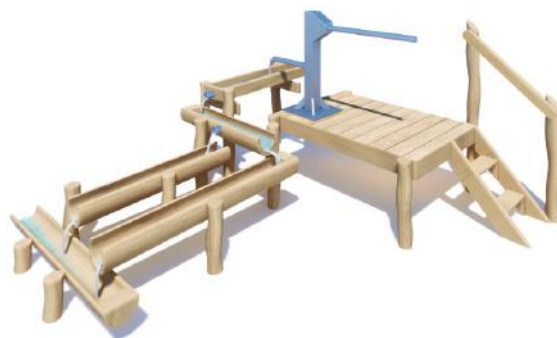

Onze waterspeeltoestellen zijn verkrijgbaar inclusief waterpomp. Hebben jullie nog een goedwerkende waterpomp, maar is het waterspeeltoestel aan vervanging toe? Geen probleem! Wij maken ook maatwerk waterspeeltoestellen die perfect aansluiten op jouw bestaande pomp!

Wij durven dus gerust te zeggen dat wij experts zijn in het ontwerpen, creëren en produceren van speeltoestellen.

Daarnaast zijn onze monteurs experts in het plaatsen van speeltoestellen. Het bevestigen van de waterpomp aan de bron laten we graag aan andere experts over.

Waterspeelplaats Eemmeer

WP-D7

- Valhoogte < 0,6 m
- Opvangzone 6,2 x 5,9 m
- 10 kinderen
- 2 - 12 jaar