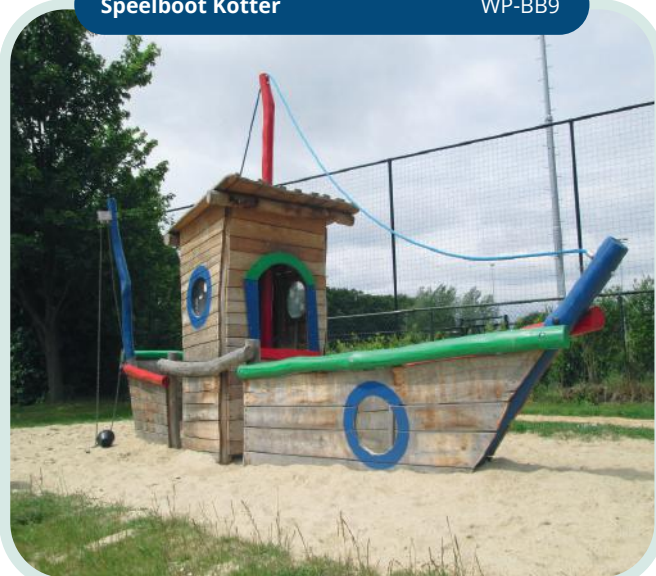

Speelboot Kotter

WP-BB9