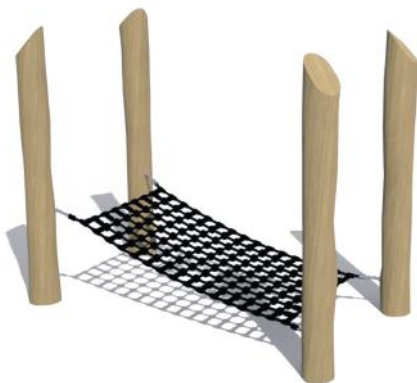

Parcourstoestel Valley

WP-P015

- Valhoogte < 0,6 m
- Opvangzone 5,2 x 4,2 m
- 4 kinderen
- 2 - 12 jaar