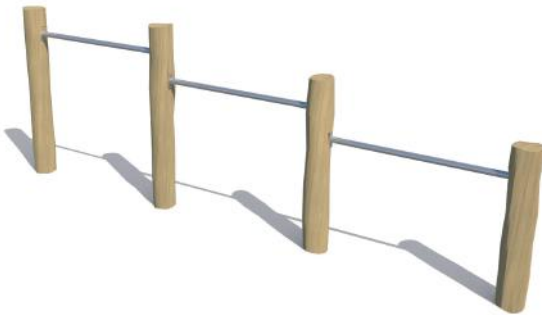

Duikelrek 3-delig

WP-11300

- Valhoogte 1,4 m
- Opvangzone 5,3 x 3,2 m
- 3 kinderen
- 2 - 16 jaar