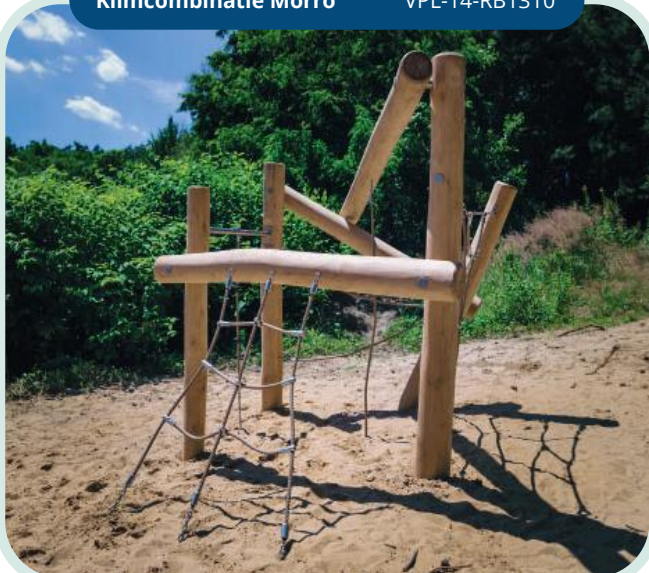

VPL-14-RB1310

Klimcombinatie Morro

VPL-14-RB1310

Valhoogte 2,0 m

11 kinderen

Opvangzone 6,7 x 6,2 m

4 - 16 jaar

Klimpiramide Etna