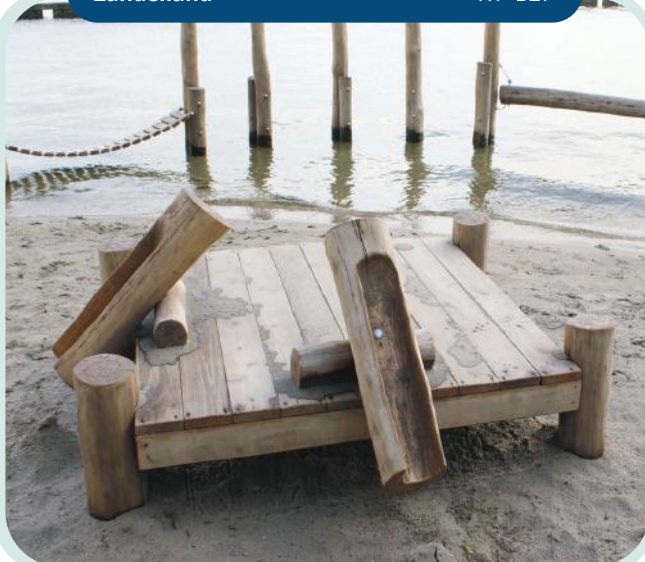

Zandeiland

WP-B27