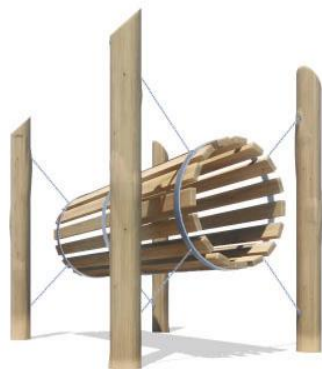

Parcourstoestel Mohawk

WP-P07

- Valhoogte 1,1 m
- Opvangzone 6,0 x 4,7 m
- 3 kinderen
- 2 - 12 jaar

Kruiptunnel Todi

VPL-14-RB1270