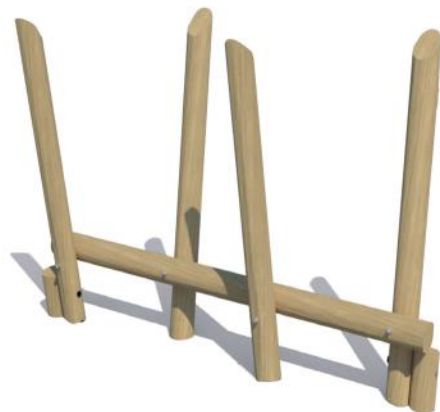

- Valhoogte < 0,6 m
- Opvangzone 5,5 x 3,7 m
- 4 kinderen
- 2 - 12 jaar

Parcourstoestel Willow

WP-P10

- Valhoogte < 0,6 m
- Opvangzone 6,1 x 3,5 m
- 5 kinderen
- 2 - 12 jaar

Hordes

WP-SP13

Valhoogte 0,8 m
Opvangzone 6,8 x 4,6 m