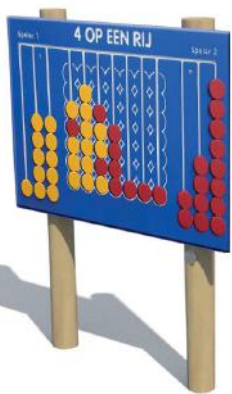

Valhoogte n.v.t. 2 kinderen
Opvangzone 4,2 x 3,2 m 2 - 16 jaar

Speelpaneel Twister APL-033-KL+WP-9001

Valhoogte n.v.t. 2 kinderen
Opvangzone 3,8 x 3,2 m 2 - 16 jaar

Krijtbord 122 x 244 cm

WP-100

Valhoogte n.v.t. 3 kinderen
Opvangzone 5,5 x 1,6 m 2 - 12 jaar