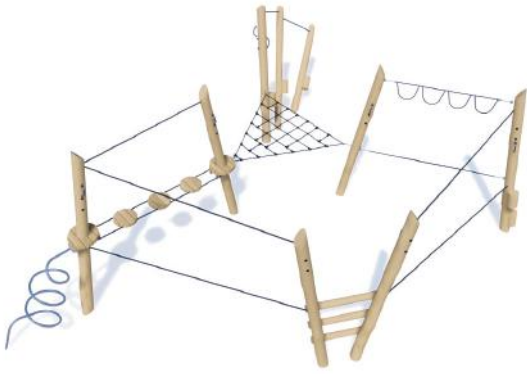

- Valhoogte 1,2 m
- Opvangzone 11,8 x 9,2 m
- 12 kinderen
- 4 - 12 jaar

Speelparcours Florida

WP-P304

- Valhoogte 1,5 m
- Opvangzone 10,4 x 8,9 m
- 14 kinderen
- 4 - 12 jaar

Speelparcours Michigan

WP-P306

- Valhoogte 1,5 m
- Opvangzone 11,8 x 9,0 m
- 20 kinderen
- 4 - 12 jaar