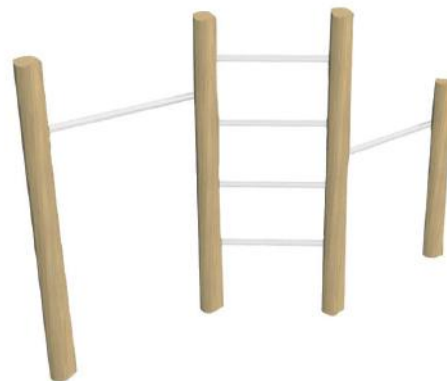

WP-11-1750

Valhoogte 1,5 m

4 kinderen

Opvangzone 6,5 x 5,2 m

4 - 16 jaar

Getrapte klimstam

WP-K1

Valhoogte 2,3 m
Opvangzone Ø 4,4 m