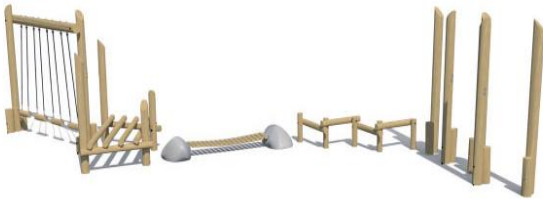

Speelparcours Oneida

WP-P127

Valhoogte < 0,6 m

20 kinderen

Opvangzone 15,5 x 6,9 m

2 - 12 jaar