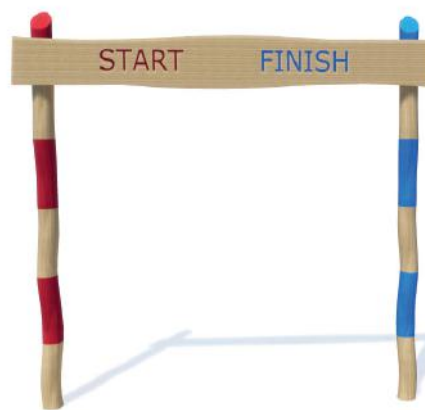

Verkeersbord rond

WP-SK10-1

- Valhoogte n.v.t.
- Opvangzone 3,4 x 3,2 m
- 1 kind
- 2 - 12 jaar

Verkeersbord driehoek

WP-SK12-1

- Valhoogte n.v.t.
- Opvangzone 3,5 x 3,2 m
- 1 kind
- 2 - 12 jaar

Verkeersbord vierkant

WP-SK11-1

- Valhoogte n.v.t.
- Opvangzone 3,4 x 3,2
- 1 kind
- 2 - 12 jaar

Start / Finishboog

WP-SK02

- Valhoogte n.v.t.
- Opvangzone n.v.t.
- 2 kinderen
- 2 - 12 jaar