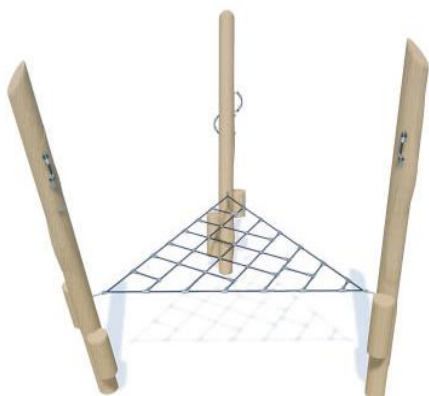

1 kind
4 - 16 jaar

Stelt

WP-C46

Valhoogte < 0,6 m
Opvangzone 3,4 x 3,2 m

1 kind
2 - 12 jaar

Klimnet Maryland

WP-P012

Valhoogte 1,0 m
Opvangzone 6,7 x 6,2 m