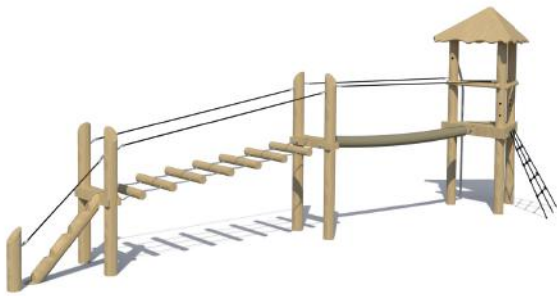

Speelcombinatie Walnoot

WP-M7

Valhoogte 1,5 m

16 kinderen

Opvangzone 13,6 x 5,4 m

4 - 12 jaar