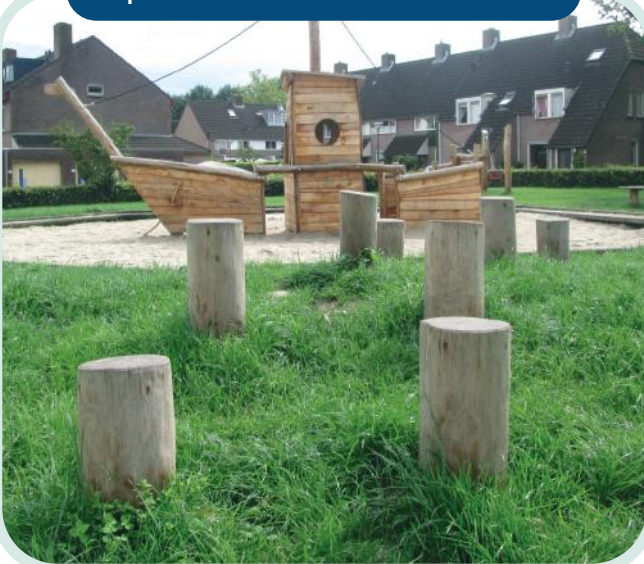

- 1 kind
- 0 - 12 jaar

Stapstam Ø 20-25 cm

WP-C40-1

- Valhoogte < 0,6 m
- Opvangzone Ø 3,3 m

- 1 kind
- 0 - 12 jaar

Stapstam Ø 16-18 cm

WP-C40

Bokspringpaal