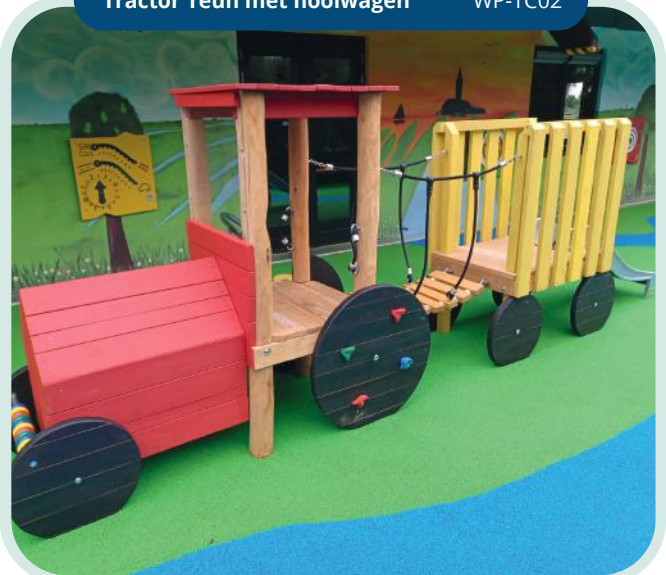

Onze Tractor Teun heeft veel verschillende speelwaardes waardoor kinderen zich nooit vervelen.

Liever nóg meer speelwaarde? Personaliseer je tractor dan met de bijbehorende modules: klimgrepen, een klok, koplampen en/of telringen.

De tractor is uit te voeren in elke gewenste standaard RAL-kleur, zodat de tractor altijd bij jouw huisstijl past.

Tractor Teun met hooiwagen

WP-TC02

Trein Tessa

WP-TC10-1

- Valhoogte < 0,6 m
- Opvangzone 6,8 x 4,4 m
- 8 kinderen
- 0 - 6 jaar