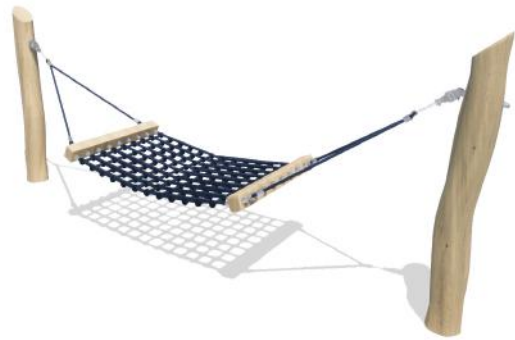

Hangmat Hugo

WP-206