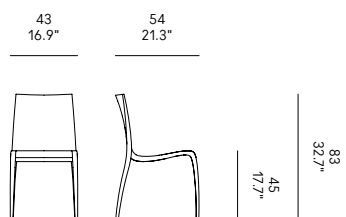

IT – Gambe in legno massello. Seduta e schienale in multistrato impiallacciato. Sedia estremamente leggera, dal peso di 2,6kg.

Stackable chair
max. 6 chairs

EN – Legs in solid wood. Seat and backrest in plywood. Extremely lightweight chair, weighing 2.6kg.

Chaise empilable
maximum 6 chaises

FR – Pieds en bois massif. Assise et dossier en contreplaqué. Chaise extrêmement légère, d'un poids de 2,6 kg.

Stapelbarer Stuhl
max. 6 Stühle

DE – Beine aus Massivholz. Sitz und Rückenlehne aus Multiplex. Extrem leichter Stuhl, nur 2,6 kg schwer.

Silla apilable
máximo de 6 sillas

ES – Patas en madera maciza. Asiento y respaldo en multicapas. Silla extremadamente ligera, con un peso de 2,6 kg.

		Frassino nero Black ash Frêne noir Esche Schwarz Fresno negro	Frassino bianco White ash Frêne blanc Esche Weiß Fresno blanco	Noce canaletto Walnut Noyer Nussbaum Nogal
KI	1 Sedia / 1 Chair 1 Chaise / 1 Stuhl 1 Silla	IK23ZZ	IK23BB	GE00XX
	2 Sedie / 2 Chairs 2 Chaises / 2 Stühle 2 Sillas	IK23ZZ-2PZ	IK23BB-2PZ	GE00XX-2PZ