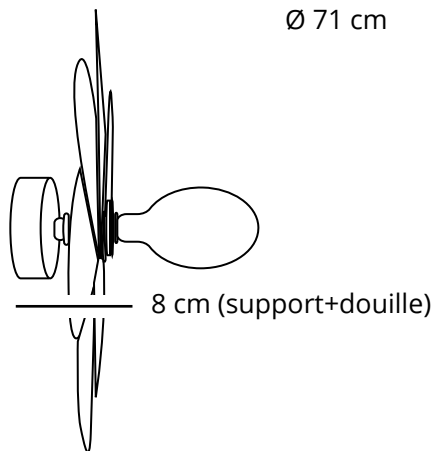

Ø 48 cm

Ø 71 cm

Lizante Size Guide