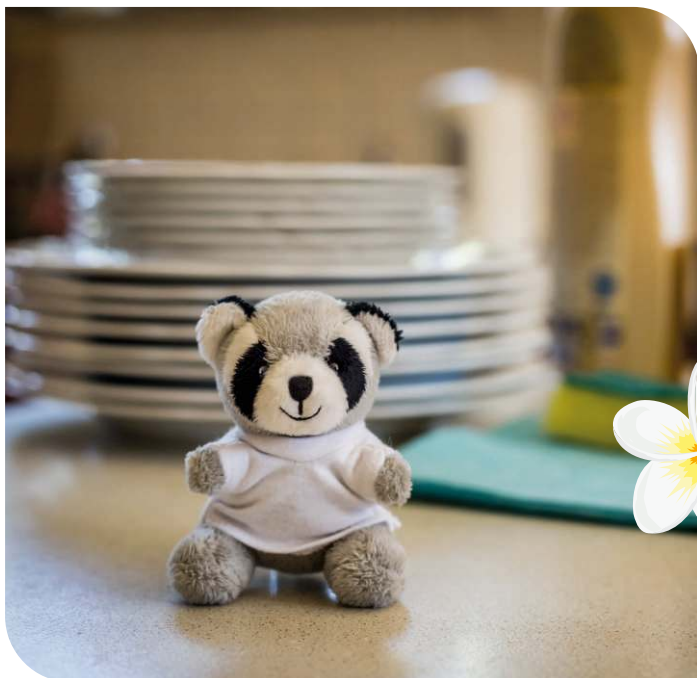

Auf Wunsch ist für jedes Maskottchen personalisierte Kleidung zum Bedrucken erhältlich!
Sur demande, des vêtements personnalisés pour l'impression sont disponibles pour chaque mascotte!