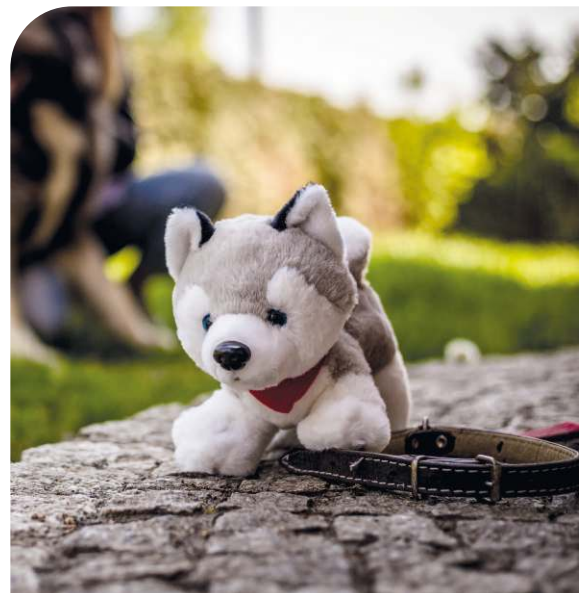

HE751-16 Berni

Dog with white neckerchief suitable for printing (neckerchief packed separately)
Hund mit weißem Halstuch, bedruckbar (Halstuch gepackt getrennt)
Chien avec un foulard blanc approprié pour l'impression (foulard emballé séparément)

- plush, polyester
- 📏 14 cm
- 📏 scarf front (50 x 20 mm) SL; TF