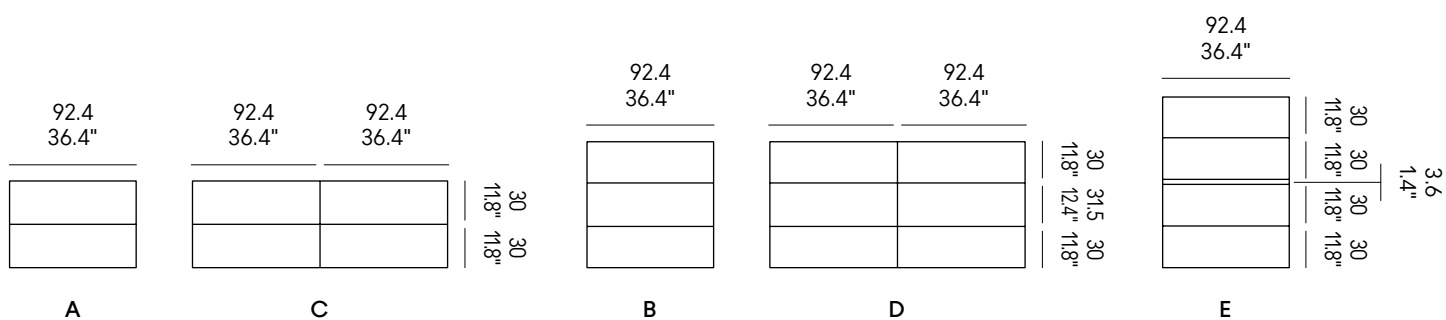

2 PIN EUROPLUG
TO 2 PIN USA PLUG

AA0003

MISURE INTERNE

INTERNAL DIMENSIONS

DIMENSIONS INTERNES

INNENMASSE

DIMENSIONES INTERNAS

<p>SCocca BODY STRUCTURE KORPUS ESTRUCTURA</p>	<p>Noce canaletto Walnut Noyer Nussbaum Nogal</p>
<p>ANTE DOORS PORTES TUEREN PUERTAS</p>	<p>Noce canaletto + Vetro fumè Walnut + Smoked glass Noyer + Verre fumé Nussbaum + Rauchglas Nogal + Vidrio ahumado</p>
 <p>A</p> <p>96 x 49 x 66H 37.8" x 19.3" x 26"H</p>	<p>TM2AH066</p>
 <p>B</p> <p>96 x 49 x 98H 37.8" x 19.3" x 38.6"H</p>	<p>TM2AH098</p>
 <p>C</p> <p>192 x 49 x 66H 75.6" x 19.3" x 26"H</p>	<p>TM3AH066</p>
 <p>D</p> <p>192 x 49 x 98H 75.6" x 19.3" x 38.6"H</p>	<p>TM4AH098</p>
 <p>E</p> <p>96 x 49 x 130H 37.8" x 19.3" x 51.2"H</p>	<p>TM4AH132V</p>