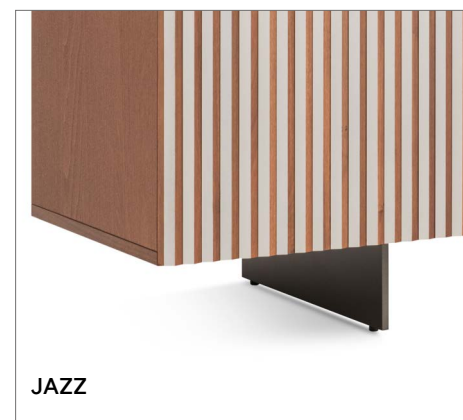

Basamenti per le madie / Metal bases for the sideboards

ENG
01-04-24

BASAMENTI METALLICI PER LE MADIE

IT – L'altezza dei contenitori indicata nel listino include i piedini H2 cm. Su richiesta del cliente, e con un supplemento prezzo, i contenitori possono montare un basamento metallico in alternativa ai piedini H2 cm.

METAL BASES FOR THE SIDEBOARDS

EN – The height of the sideboards indicated in the price list includes the feet H2 cm. At the customer's request, and for an additional price, the sideboards can be fitted with a metal base as an alternative to the H2 cm feet.

PIEDS MÉTALLIQUES POUR LES SIDEBOARDS

FR – La hauteur des conteneurs dans la liste de prix comprend les pieds H2 cm. Sur demande du client et moyennant un supplément de prix, les conteneurs peuvent être équipés d'une base métallique en alternative.

METALLFÜSSE FÜR DIE SIDEBOARDS

DE – Die in der Preisliste angegebene Höhe der Behälter beinhaltet die Füße H2 cm. Nach Wahl des Kunden und gegen Aufpreis können die Behälter auch zu den H2 cm-Füßen mit einem Metallboden ausgestattet werden.

PATAS DE METÁL PARA LOS APARADORES

ES – La altura de los aparadores indicada en la tarifa incluye los pies de 2 cm de altura. Bajo pedido y con un suplemento de precio, los aparadores pueden montar una base metálica en alternativa a los pies de 2 cm.