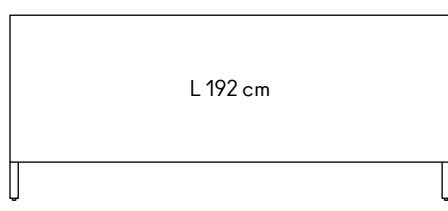

## MINIMAL DESIGN

H 16 cm

H 32 cm

		Nero Black Noir Schwarz Negro RAL 9011	Bianco White Blanc Weiß Blanco RAL 9016	Nero Black Noir Schwarz Negro RAL 9011	Bianco White Blanc Weiß Blanco RAL 9016
CARLOS / LE JARDIN / LEON / TORII	96 cm	IB51ZZ-096	IB51BB-096	IB52ZZ-096	IB52BB-096
ANISH / COMRĪ	128 cm	IB51ZZ1	IB51BB1	IB52ZZ1	IB52BB1
CARLOS / LE JARDIN / LEON	144 cm	IB51ZZ	IB51BB	IB52ZZ	IB52BB
ANISH / CARLOS / COMRĪ / LE JARDIN LEON / NOT RIDDLED / TIDE BUFFET & COMO' / TORII	192 cm	IB71ZZ	IB71BB	IB72ZZ	IB72BB
CARLOS / LE JARDIN / LEON	240 cm	IB81ZZ	IB81BB	IB82ZZ	IB82BB

L 96 cm

96  
37.8"

L 128 cm

128  
50.4"

L 144 cm

144  
56.7"

L 192 cm

192  
75.6"

L 240 cm

240  
94.5"

Prezzo Consigliato al Pubblico = Prezzo Minimo Pubblicizzabile  
2026/2027 Incoterms: Ex-Works Italy IVA esclusa

MSRP-Manufacturer's Suggested Retail Price = MAP-Minimum Advertised Price  
VAT excluded Hors taxes Ohne MwSt IVA a parte