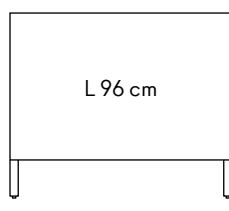

L 96 cm

7,5 81 7,5  
2,9" 31,9" 2,9"

L 128 cm

23,5 81 23,5  
9,2" 31,9" 9,2"

L 144 cm

23,5 97 23,5  
9,2" 38,2" 9,2"

L 192 cm

23,5 145 23,5  
9,2" 57,1" 9,2"

L 240 cm

23,5 193 23,5  
9,2" 38,2" 9,2"

## MINIMAL DESIGN

H 16 cm

H 32 cm

		Nero Black Noir Schwarz Negro RAL 9011	Bianco White Blanc Weiß Blanco RAL 9016	Nero Black Noir Schwarz Negro RAL 9011	Bianco White Blanc Weiß Blanco RAL 9016
CARLOS / LE JARDIN / LEON / TORII	96 cm	IB51ZZ-096	IB51BB-096	IB52ZZ-096	IB52BB-096
ANISH / COMRĪ	128 cm	IB51ZZ1	IB51BB1	IB52ZZ1	IB52BB1
CARLOS / LE JARDIN / LEON	144 cm	IB51ZZ	IB51BB	IB52ZZ	IB52BB
ANISH / CARLOS / COMRĪ / LE JARDIN LEON / NOT RIDDLED / TIDE BUFFET & COMO' / TORII	192 cm	IB71ZZ	IB71BB	IB72ZZ	IB72BB
CARLOS / LE JARDIN / LEON	240 cm	IB81ZZ	IB81BB	IB82ZZ	IB82BB

L 96 cm

96  
37.8"

L 128 cm

128  
50.4"

L 144 cm

144  
56.7"

L 192 cm

192  
75.6"