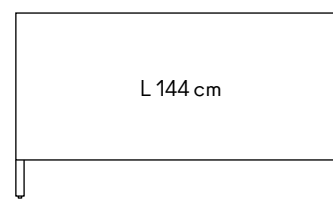

L 240 cm

23,5 193 23,5  
9,2" 38,2" 9,2"

## MINIMAL DESIGN

H 16 cm

H 32 cm

		Nero Black Noir Schwarz Negro RAL 9011	Bianco White Blanc Weiß Blanco RAL 9016	Nero Black Noir Schwarz Negro RAL 9011	Bianco White Blanc Weiß Blanco RAL 9016
CARLOS / LE JARDIN / LEON / TORII	96 cm	IB51ZZ-096	IB51BB-096	IB52ZZ-096	IB52BB-096
ANISH / COMRĪ	128 cm	IB51ZZ1	IB51BB1	IB52ZZ1	IB52BB1
CARLOS / LE JARDIN / LEON	144 cm	IB51ZZ	IB51BB	IB52ZZ	IB52BB
ANISH / CARLOS / COMRĪ / LE JARDIN LEON / NOT RIDDLED / TIDE BUFFET & COMO' / TORII	192 cm	IB71ZZ	IB71BB	IB72ZZ	IB72BB
CARLOS / LE JARDIN / LEON	240 cm	IB81ZZ	IB81BB	IB82ZZ	IB82BB

L 96 cm

96  
37.8"

L 128 cm

128  
50.4"

L 144 cm

144  
56.7"

L 192 cm

192  
75.6"

L 240 cm

240  
94.5"

Prezzo Consigliato al Pubblico = Prezzo Minimo Pubblicizzabile  
2026/2027 Incoterms: Ex-Works Italy IVA esclusa

MSRP-Manufacturer's Suggested Retail Price = MAP-Minimum Advertised Price  
VAT excluded Hors taxes Ohne MwSt IVA a parte