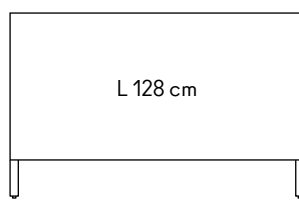

L 240 cm

23,5 193 23,5  
9,2" 38,2" 9,2"

## MINIMAL DESIGN

H 16 cm

H 32 cm

		Nero Black Noir Schwarz Negro RAL 9011	Bianco White Blanc Weiß Blanco RAL 9016	Nero Black Noir Schwarz Negro RAL 9011	Bianco White Blanc Weiß Blanco RAL 9016
CARLOS / LE JARDIN / LEON / TORII	96 cm	IB51ZZ-096	IB51BB-096	IB52ZZ-096	IB52BB-096
ANISH / COMRĪ	128 cm	IB51ZZ1	IB51BB1	IB52ZZ1	IB52BB1
CARLOS / LE JARDIN / LEON	144 cm	IB51ZZ	IB51BB	IB52ZZ	IB52BB
ANISH / CARLOS / COMRĪ / LE JARDIN LEON / NOT RIDDLED / TIDE BUFFET & COMO' / TORII	192 cm	IB71ZZ	IB71BB	IB72ZZ	IB72BB
CARLOS / LE JARDIN / LEON	240 cm	IB81ZZ	IB81BB	IB82ZZ	IB82BB

L 96 cm

96  
37.8"

L 128 cm

128  
50.4"

L 144 cm

144  
56.7"

L 192 cm

192  
75.6"

L 240 cm

240  
94.5"

Prezzo Consigliato al Pubblico = Prezzo Minimo Pubblicizzabile  
2026/2027 Incoterms: Ex-Works Italy IVA esclusa

MSRP-Manufacturer's Suggested Retail Price = MAP-Minimum Advertised Price  
VAT excluded Hors taxes Ohne MwSt IVA a parte