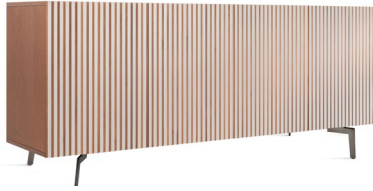

ASSEMBLY AND
WARRANTY

FINISHES

MID-CENTURY

H 16 cm

Metallo brunito vintage
Vintage burnished metal
Métal bruni vintage
Vintage brüniertes Metall
Metal bruñido vintage

CARLOS / LE JARDIN / LEON / TORII	96 cm	BMCM096BV
ANISH / COMRÎ	128 cm	BMCM128BV
CARLOS / LE JARDIN / LEON / TORII	144 cm	BMCM144BV
ANISH / CARLOS / COMRÎ / LE JARDIN LEON / NOT RIDDLED / TIDE BUFFET & COMO' / TORII	192 cm	BMCM192BV
CARLOS / LE JARDIN / LEON	240 cm	BMCM240BV