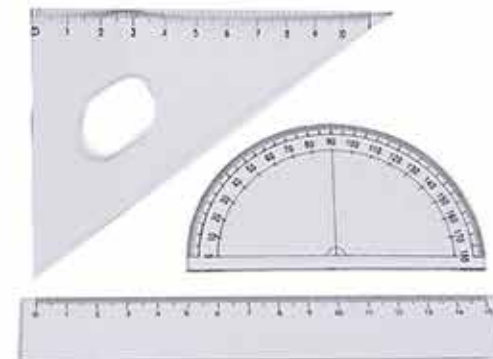

Área de impresión: 12 x 3 cm

PRT 120

PORTARRETRATO KROMERIZ

Portarretrato con sujetador para colgar en la pared. Posición vertical con gancho para sujetar foto de 10 x 15 cm.

Medida: 12 X 30 cm

Materia: Madera

INF 012

ESTUCHE DE GEOMETRÍA

Incluye regla, transportador y escuadra.

Medida: 16,4 x 6,7 cm

Materia: Plástico

Colores: Blanco Frosty

Técnica de impresión: Serigrafía

Área de impresión: 14,5 x 4,5 cm