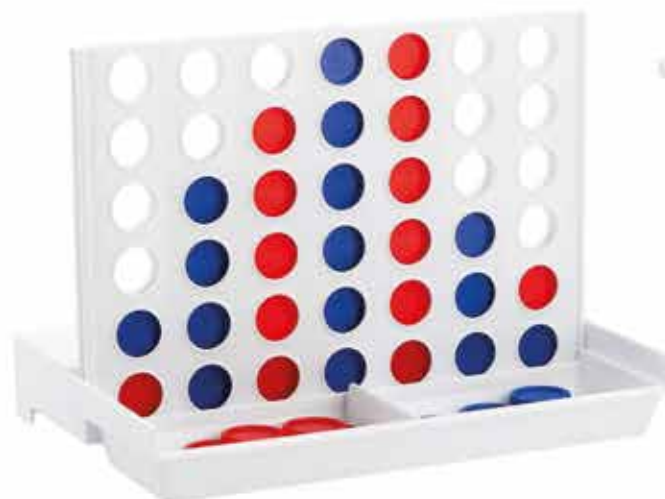

JM 095

JUEGO DE MESA LOGGE

Tablero 4 en línea. Juego de mesa para dos jugadores. Contiene 21 fichas azules, 21 fichas rojas y base de plástico. El objetivo es alinear cuatro fichas sobre un tablero formado por seis filas y siete columnas. Por turnos, los jugadores deben introducir una ficha en la columna que prefieran (siempre que no esté completa) y ésta caerá a la posición más baja. Gana la partida el primero que consiga alinear cuatro fichas consecutivas de un mismo color en horizontal, vertical o diagonal. Consulte el instructivo para abrir y cerrar el tablero.

Medida: 18 x 13 x 12,5 cm

Materia: Plástico

Colores: Blanco

Técnica de impresión: Serigrafía

Área de impresión: 10 x 3 cm