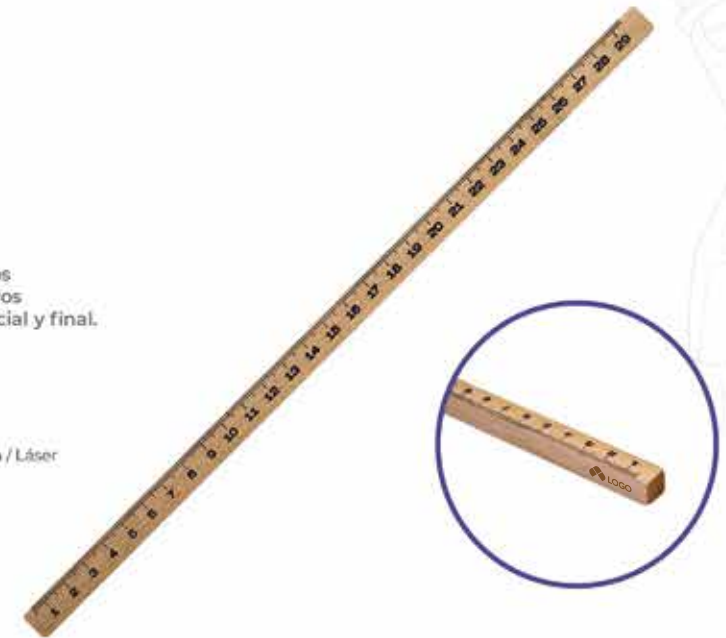

INF 530 REGLA VIADI

Regla de madera para niños con escala de 30 centímetros contemplando el borde inicial y final.

Medida: 30 x 1 x 1 cm

Materia: Madera

Colores: Beige

Técnica de impresión: Serigrafía / Láser

Área de impresión: 10 x 0,6 cm