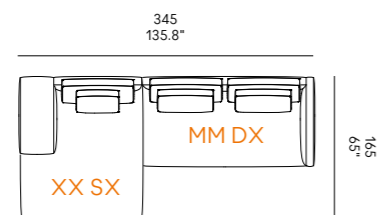

22

profondità
depth
profondeur
Tiefe
profundidad

105 cm