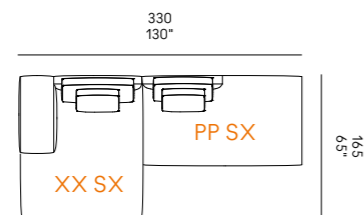

23

profondità
depth
profondeur
Tiefe
profundidad

105 cm