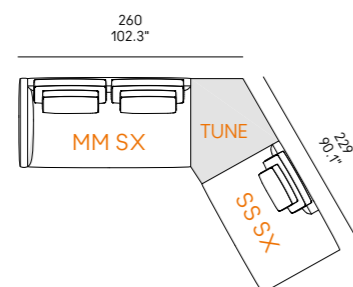

# 38

profondità  
depth  
profondeur  
Tiefe  
profundidad

105 cm