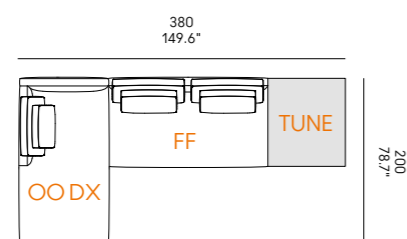

24

profondità
depth
profondeur
Tiefe
profundidad

105 cm

Cuscini inclusi Cushions included Coussins inclus Inklusive Kissen Cojines incluidos	Descrizione Description Description Beschreibung Descripción	Ecopelle Faux leather Simili cuir Kunstleder Ecopiel	Tessuto Fabric Tissu Stoff Tejido					Metraggio Metreage Métrage Stoffbedarf Metraje (roll H 140 cm)	Pelle Leather Cuir Leder Cuero			Metraggio Metreage Métrage Stoffbedarf Metraje (m²)
			C.O.M. Client's Own Material	Basic	Superior	Top	Exclusive		C.O.L. Client's Own Leather	Major	Luxury	
2x cm 85x40	XX SX LL DX	ACP0337	BCP0337	CCP0337	DCP0337	ECP0337	FCP0337	m 28,2	GCP0337	HCP0337	KCP0337	m² 52,7
2x cm 65x28	fodera di ricambio spare cover houssse de rechangé erstzbezug funda de repuesto	ACP0338	BCP0338	CCP0338	DCP0338	ECP0338	FCP0338	m 28,2	GCP0338	HCP0338	KCP0338	m² 52,7
3x cm 85x40	XX SX MMDX	ACP0339	BCP0339	CCP0339	DCP0339	ECP0339	FCP0339	m 32,9	GCP0339	HCP0339	KCP0339	m² 61,4
3x cm 65x28	fodera di ricambio spare cover houssse de rechangé erstzbezug funda de repuesto	ACP0340	BCP0340	CCP0340	DCP0340	ECP0340	FCP0340	m 32,9	GCP0340	HCP0340	KCP0340	m² 61,4
2x cm 85x40	XX SX PP SX	ACP0341	BCP0341	CCP0341	DCP0341	ECP0341	FCP0341	m 27,7	GCP0341	HCP0341	KCP0341	m² 51,8
2x cm 65x28	fodera di ricambio spare cover houssse de rechangé erstzbezug funda de repuesto	ACP0342	BCP0342	CCP0342	DCP0342	ECP0342	FCP0342	m 27,7	GCP0342	HCP0342	KCP0342	m² 51,8
3x cm 85x40	OO DX FF TUNE E	ACP0343	BCP0343	CCP0343	DCP0343	ECP0343	FCP0343	m 28,3	GCP0343	HCP0343	KCP0343	m² 52,7
3x cm 65x28	fodera di ricambio spare cover houssse de rechangé erstzbezug funda de repuesto	ACP0344	BCP0344	CCP0344	DCP0344	ECP0344	FCP0344	m 28,3	GCP0344	HCP0344	KCP0344	m² 52,7