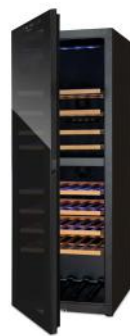

Cantina climatizzata per vino 191 L con dual zone

Cantina per vino con frigorifero da 191 L, dual zone, display touch e intervallo di temperatura selezionabile da + 5 ° a + 20 °.

Nr. art.	Watt	EAN	Master	Palette	QR
7743.0112	160	7640306322180	1	3