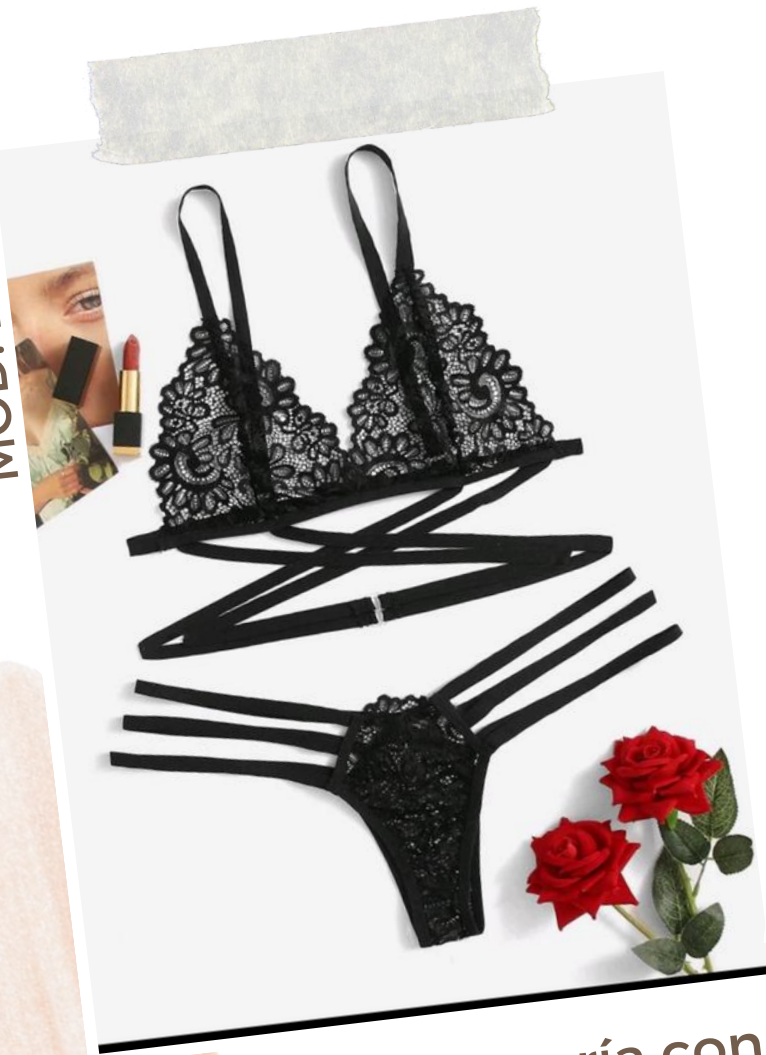

<https://www.facebook.com/Dian.Kar.Tuestilo>

MOD: LC005

Set de lencería con encaje floral