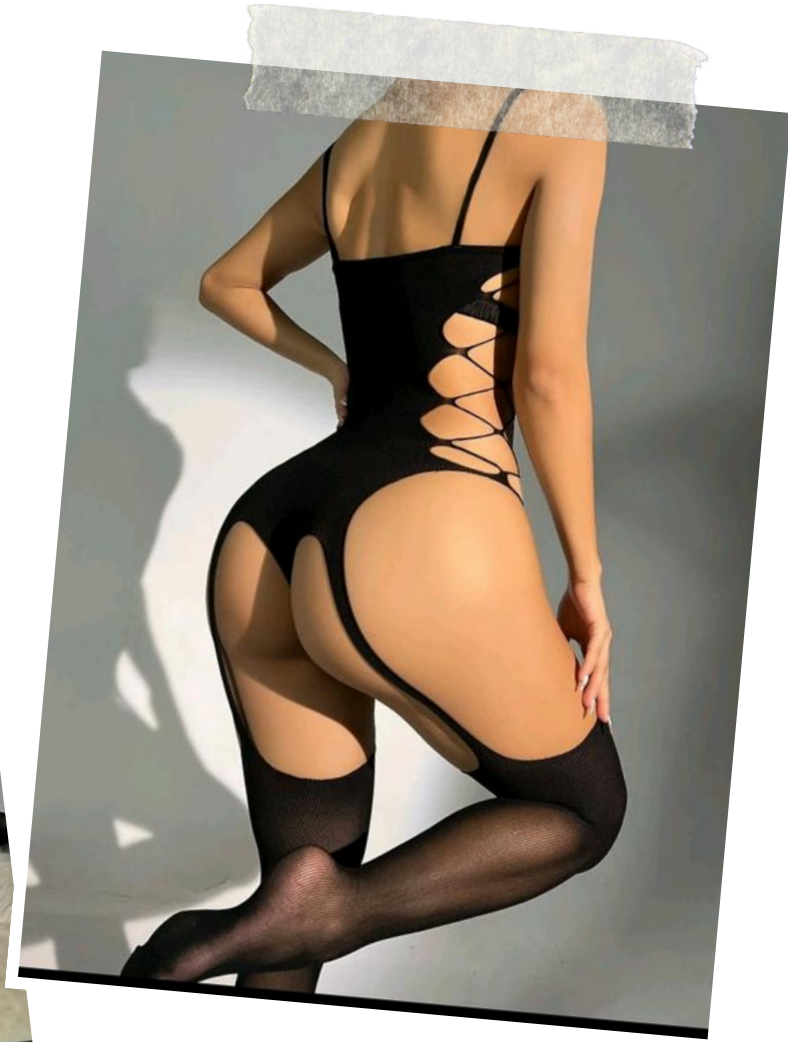

Talla: Unitalla
De ~~$280~~ a $150

Medidas: Material muy elástico que permite adaptarse a todas las tallas