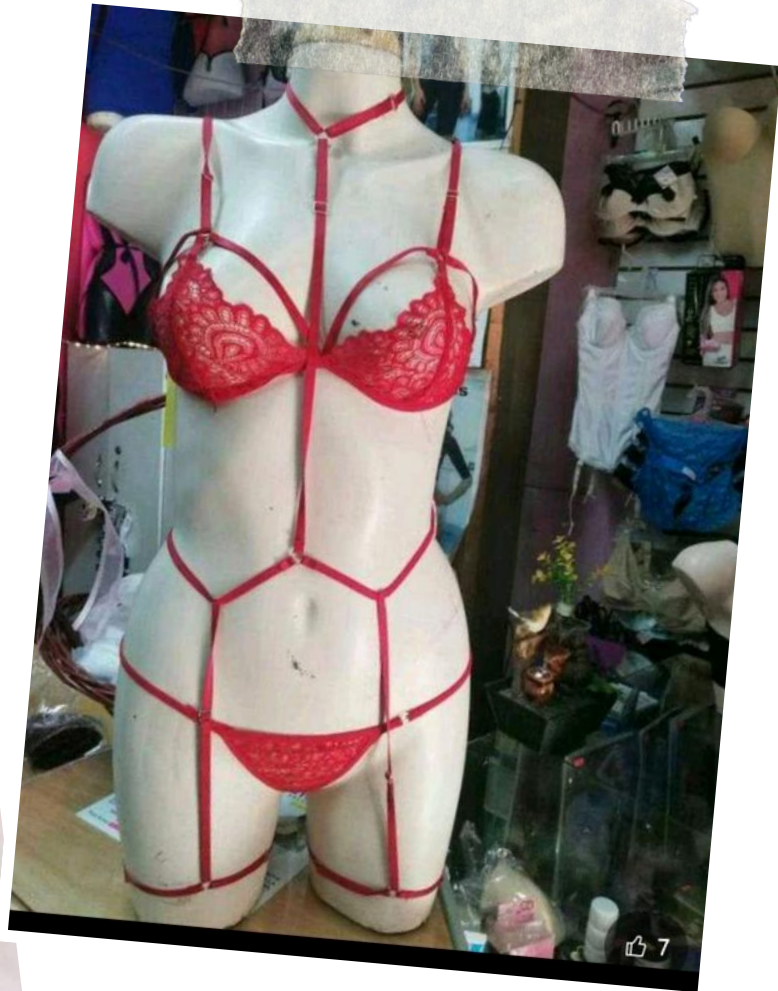

Talla: M
De ~~$289~~ a $150

SALE

Medidas: TOP: Largo: 13 cm, Bajo del busto: 72-92 cm,
BRAGA: Largo: 18.5 cm, Contorno cintura: 70-98 cm