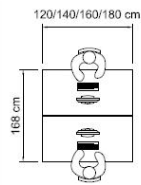

SERIE BRIDGE

artexport

*BAJO PEDIDO

Mesa Bench Doble – Línea Bridge

Mesa multipuesto para dos personas con estructura metálica compartida y sobre de melamina de 25 mm, resistente a rayaduras y antirreflejos. Diseño compacto con espacio entre tableros para cableado y opción de añadir separador central. Ideal para oficinas abiertas.

Medidas:

120/140/160/180 cm x 168 cm x 72,5 cm

Gama de acabados