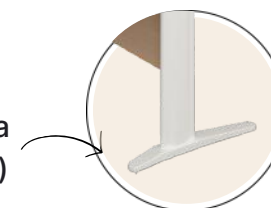

Lateral Metálica
(Pata forma “L”)