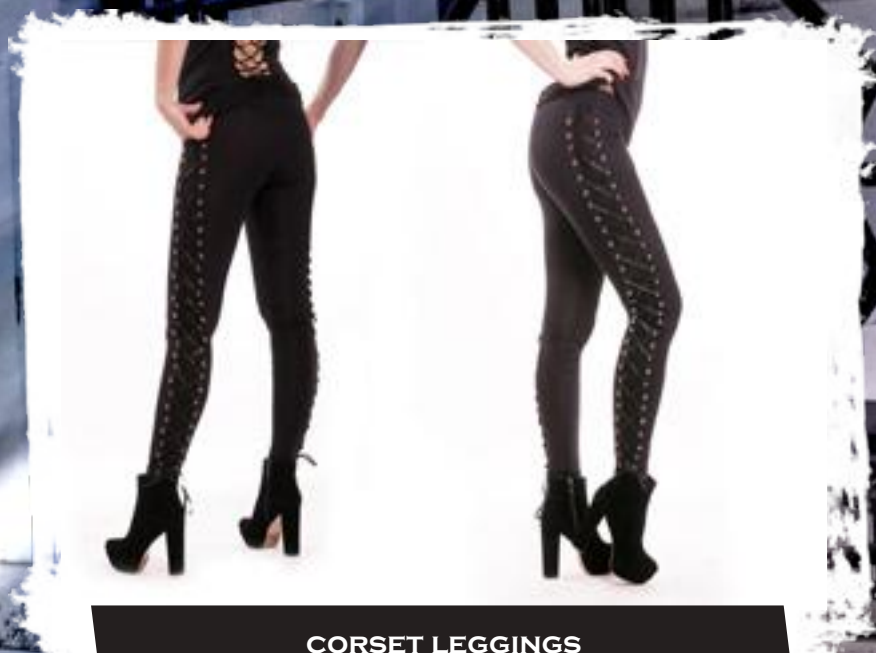

**CORSET LEGGINGS**  
COTTON, ELASTANE; POLYESTER (LYCRA; LACE)

**EINER TOP MENS BLACK**  
COTTON (JERSEY)

**CASSIUS SHIRT MENS BLACK**  
COTTON (POPLIN)

**JAGO TOP MENS BLACK**  
COTTON: POLYESTER (JERSEY: NYLON)