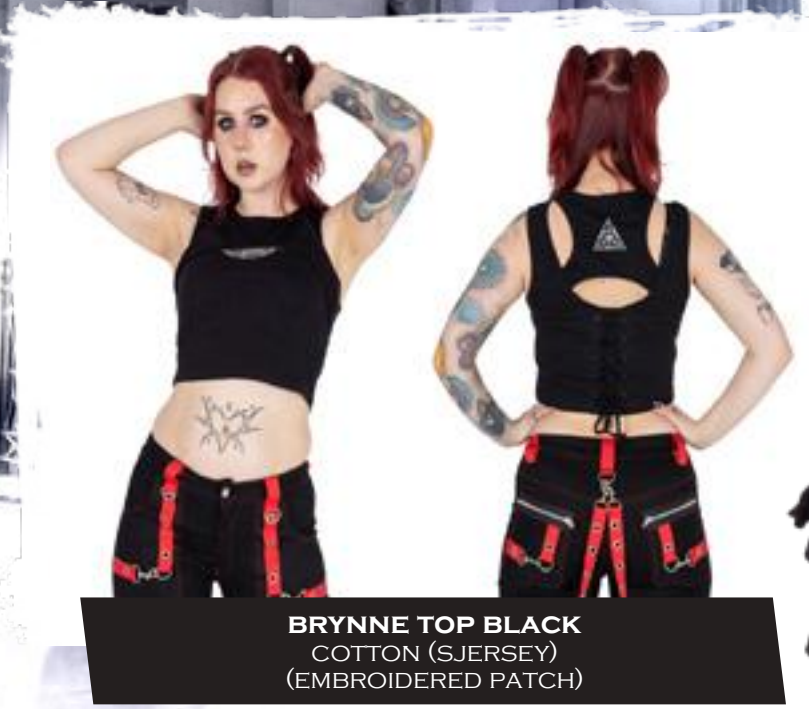

BRYNNE TOP BLACK
COTTON (SJERSEY)
(EMBROIDERED PATCH)