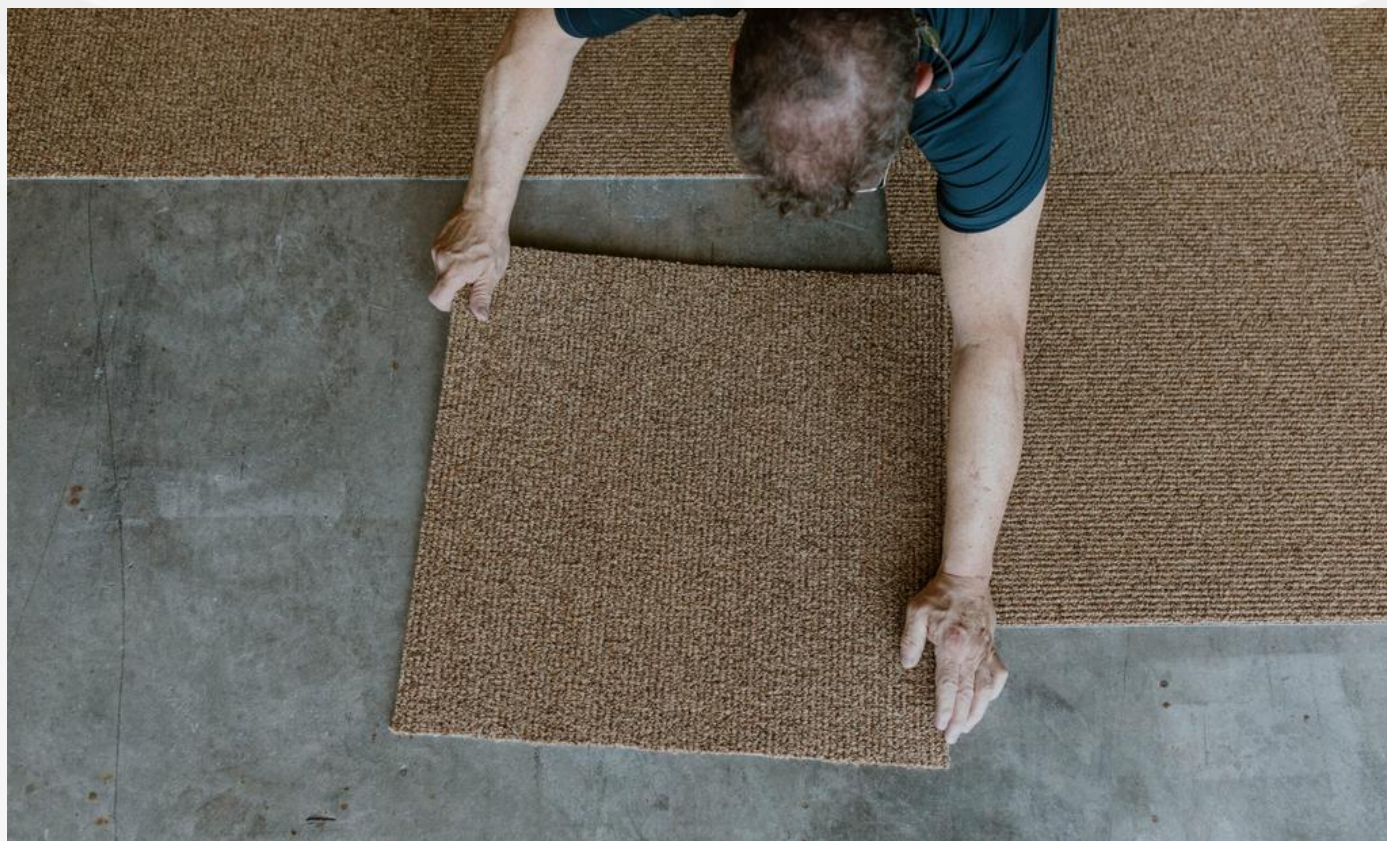

MATERIALES NECESARIOS PARA LA INSTALACIÓN...

Contamos con todos los materiales necesarios para una correcta instalación. Esto incluye pegamento y molduras de aluminio. Recuerda que, aunque la alfombra absorbe mucho mejor todas las imperfecciones del firme, siempre recomendamos que tu firme esté lo más nivelado y parejo posible para una mejor instalación.

Utilizar los materiales adecuados y seguir las técnicas de instalación correctas garantizará un resultado final de alta calidad, con una alfombra bien instalada, confortable y duradera

ÁDEMÁS TE BRINDAMOS UN SERVICIO COMPLETO ADAPTADO A TUS NECESIDADES.

Toma de medidas

Suministro de material

Entrega a domicilio

Mano de obra experta y garantizada

PRICE $150.00