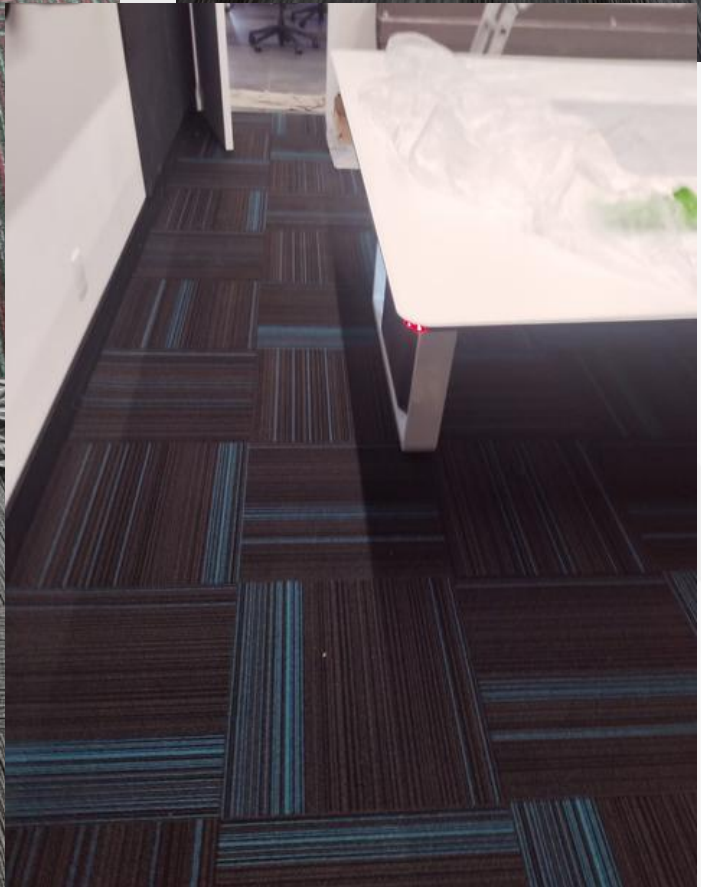

TRABAJOS REALES LNA

60 años de experiencia nos respaldan y más de 1,000 colocaciones por año.

CLIENTES SATISFECHOS