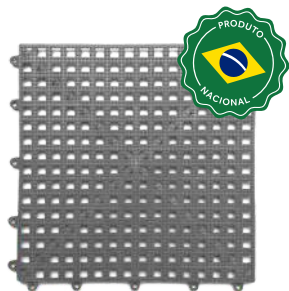

Azul | 1601AZUL
1,20m x 15m

Bege | 1601BEGE
1,20m x 15m

ACQUAKAP 30cm x 30cm

Limpa Fácil

Resistente

Composição: 100% Policloreto de Vinila

Indicação de Uso: Academias, decks, indústrias, áreas úmidas, etc.

Preto | 160303 | 30cm x 30cm
Embalagem: Kit 6 peças