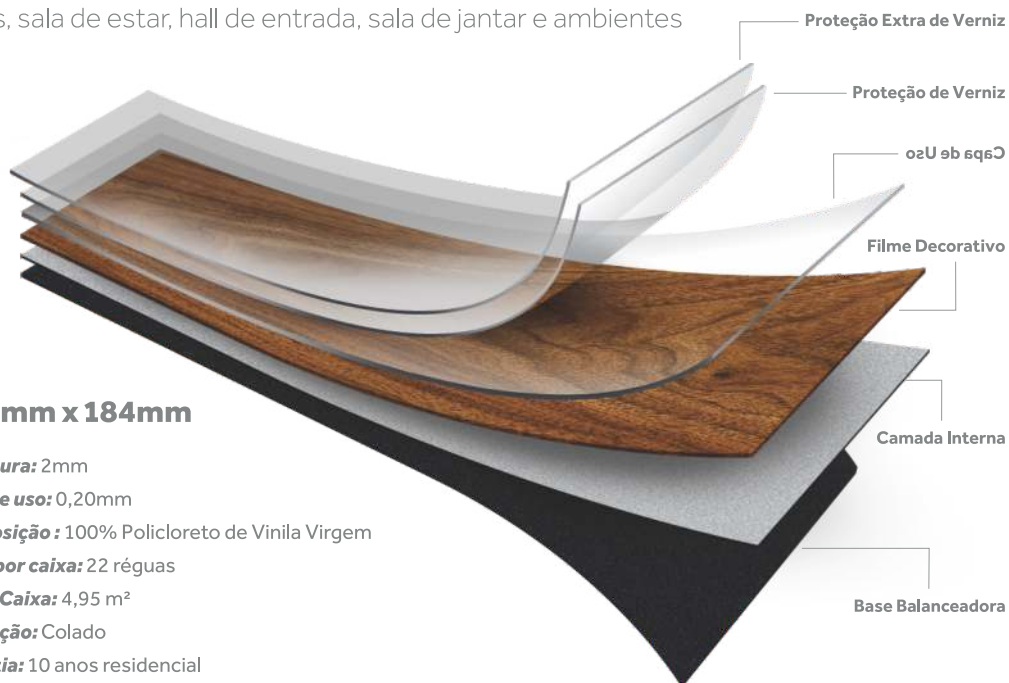

Vinílico Régua EcoKap

Linha **Pisos e Gramas** | Indicado para **Área residencial interna**

Piso em PVC indicado para uso residencial, o EcoKap possui padrões elegantes da madeira que combinam com diversos estilos de decoração. Ideal para dormitórios, sala de estar, hall de entrada, sala de jantar e ambientes residenciais internos.

1219mm x 184mm

Espessura: 2mm

Capa de uso: 0,20mm

Composição: 100% Policloreto de Vinila Virgem

Peças por caixa: 22 régua

M² por Caixa: 4,95 m²

Instalação: Colado

Garantia: 10 anos residencial

Comforto Térmico

Maior resistência

10 Anos de Garantia

Hipoalergênico

Limpa Muito Mais Fácil

Desenho mais Realista

Uso Residencial

Conforto Acústico

Máxima Proteção UV

Rápida Instalação

Ideal para seu pet

100% nacional