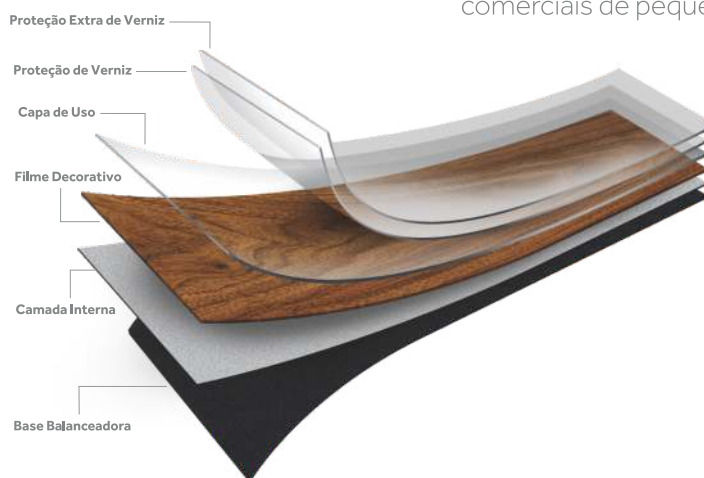

Vinílico Régua Strongkap

Residencial pesado

Linha **Pisos e Gramas** | Indicado para **Área comercial geral**

1219mm x 184mm

Espessura: 3mm

Capa de uso: 0,55mm

Composição: 100% Policloreto de Vinila Virgem

Peças por caixa: 16 régua

M² por Caixa: 3,59 m²

Instalação: Colado

Garantia: 5 anos comercial

Piso em PVC indicado para uso comercial, o Strongkap possui padrões elegantes da madeira que combinam com diversos estilos de decoração.

Ideal para Escritórios, hotéis, brinquedoteca, home office e salas comerciais de pequeno e médio porte.

PVKPZBE01 | BERLIN