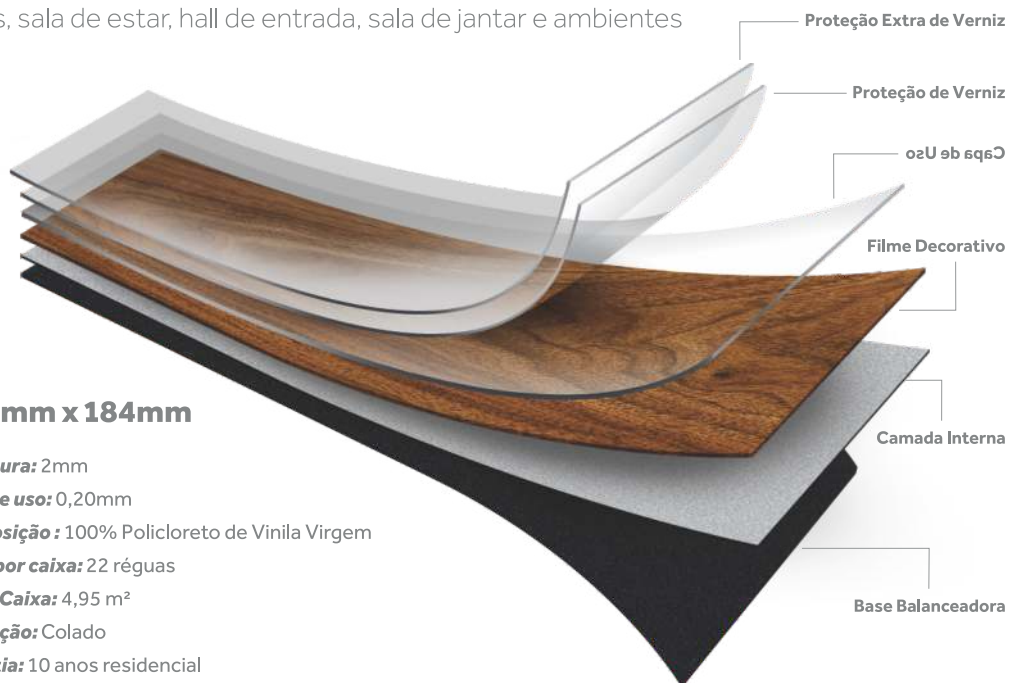

Vinílico Régua EcoKap

Linha **Pisos e Gramas** | Indicado para **Área residencial interna**

Piso em PVC indicado para uso residencial, o EcoKap possui padrões elegantes da madeira que combinam com diversos estilos de decoração. Ideal para dormitórios, sala de estar, hall de entrada, sala de jantar e ambientes residenciais internos.

1219mm x 184mm

Espessura: 2mm

Capa de uso: 0,20mm

Composição: 100% Policloreto de Vinila Virgem

Peças por caixa: 22 régua

M² por Caixa: 4,95 m²

Instalação: Colado

Garantia: 10 anos residencial

Comforto Térmico

Maior resistência

10 Anos de Garantia

Hipoalergênico

Limpa Muito Mais Fácil

Desenho mais Realista

Uso Residencial

Conforto Acústico

Máxima Proteção UV

Rápida Instalação

Ideal para seu pet

100% nacional