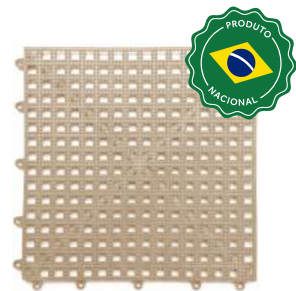

Bege | 160305 | 30cm x 30cm
Embalagem: Kit 6 peças