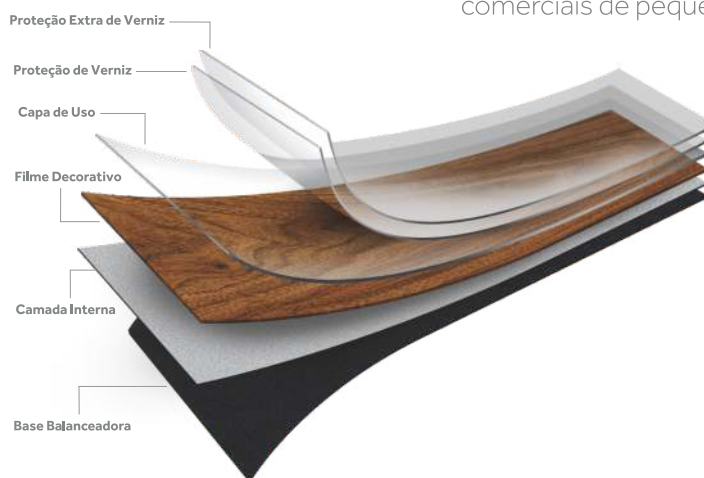

Vinílico Régua Strongkap

Residencial pesado

Linha **Pisos e Gramas** | Indicado para **Área comercial geral**

1219mm x 184mm

Espessura: 3mm

Capa de uso: 0,55mm

Composição: 100% Policloreto de Vinila Virgem

Peças por caixa: 16 régua

M² por Caixa: 3,59 m²

Instalação: Colado

Garantia: 5 anos comercial

Piso em PVC indicado para uso comercial, o Strongkap possui padrões elegantes da madeira que combinam com diversos estilos de decoração.

Ideal para Escritórios, hotéis, brinquedoteca, home office e salas comerciais de pequeno e médio porte.

Conforto
Térmico

Maior
resistência

10 Anos
de Garantia

Hipoalergênico

Limpa Muito
Mais Fácil

Desenho mais
Realista

Uso
Residencial

Conforto
Acústico

Máxima
Proteção UV

Rápida
Instalação

Ideal para
seu pet

100%
nacional