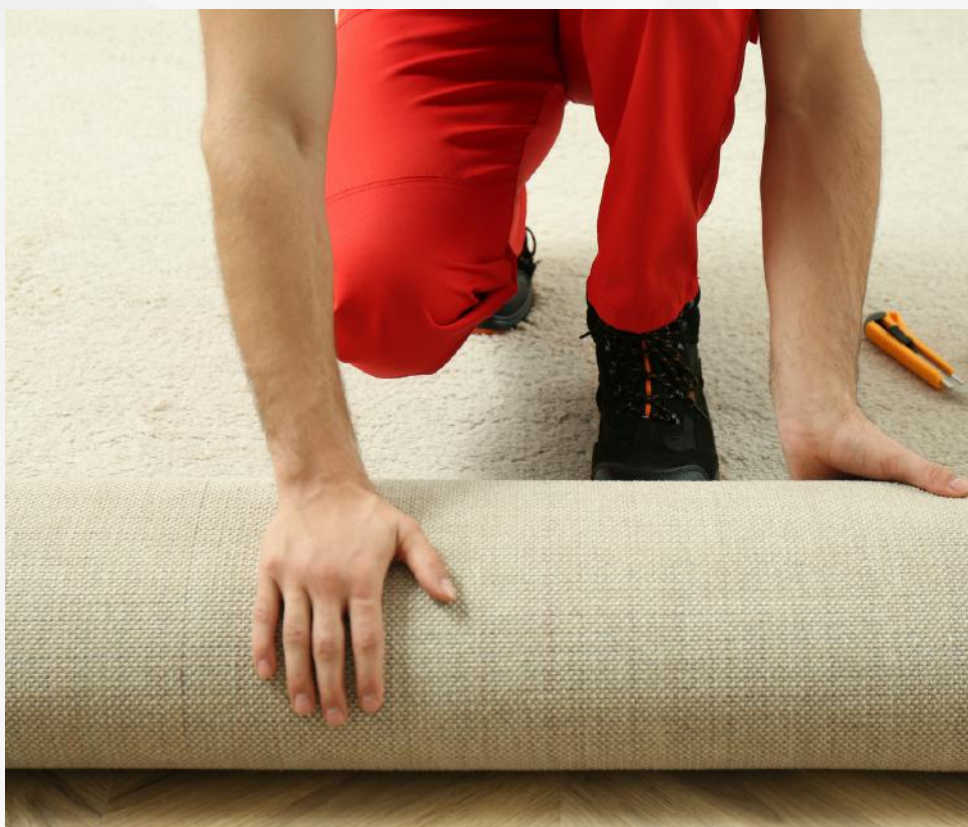

MATERIALES NECESARIOS PARA LA INSTALACIÓN...

Contamos con todos los materiales necesarios para una correcta instalación. Esto incluye bajo alfombra, tira de púas, cinta de unión o pegamento en caso de requerir que tu alfombra esté pegada. Recuerda que, aunque la alfombra absorbe mucho mejor todas las imperfecciones del firme, siempre recomendamos que tu firme esté lo más nivelado y parejo posible para una mejor instalación.

Bajo alfombra, como: polipad blanco, polipad verde, watta proporciona confort, aislamiento y protección.

tira de púas asegura la correcta fijación y tensado de la alfombra

cinta de unión permite unir de forma segura y estética las diferentes secciones de la alfombra

Utilizar los materiales adecuados y seguir las técnicas de instalación correctas garantizará un resultado final de alta calidad, con una alfombra bien instalada, confortable y duradera

ÁDEMÁS TE BRINDAMOS UN SERVICIO COMPLETO ADAPTADO A TUS NECESIDADES.

Toma de medidas

Suministro de material

Entrega a domicilio

Mano de obra experta y garantizada

PRECIO $150.00