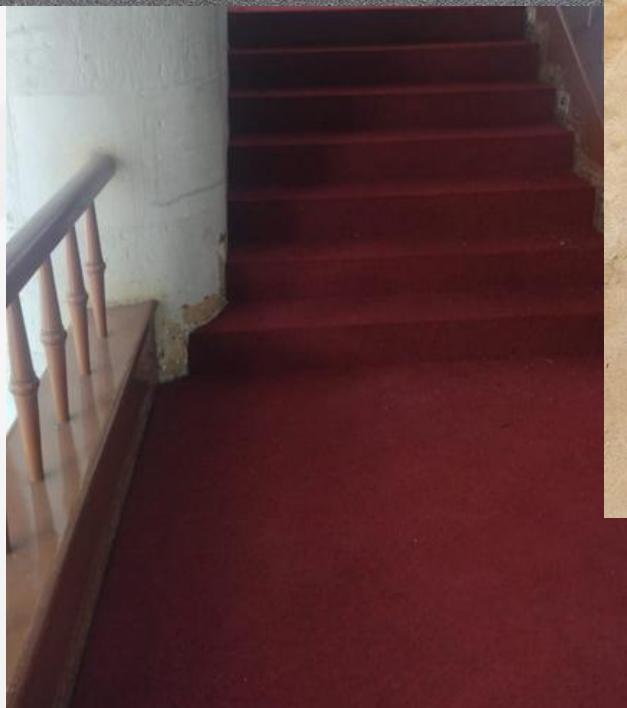

TRABAJOS REALES LNA

60 años de experiencia nos respaldan y más de 1,000 colocaciones por año.

CLIENTES SATISFECHOS