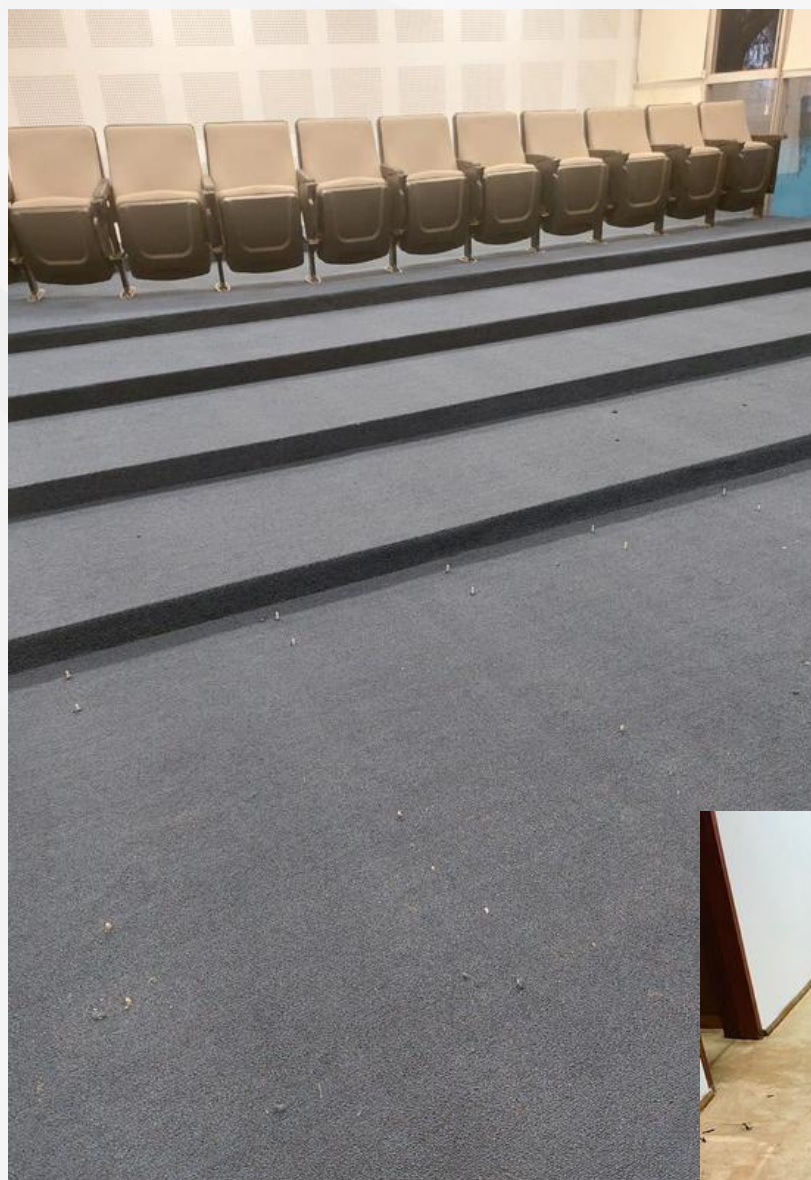

TRABAJOS REALES LNA

60 años de experiencia nos respaldan y más de 1,000 colocaciones por año.

CLIENTES SATISFECHOS