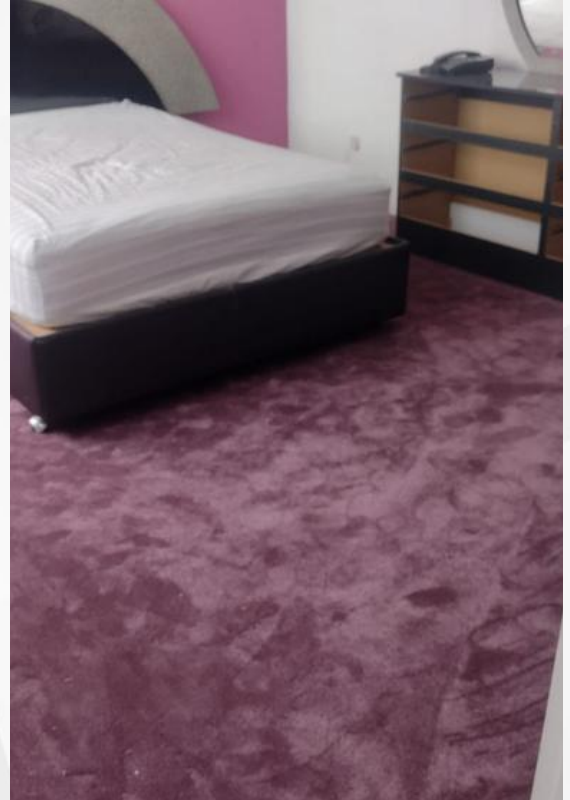

TRABAJOS REALES LNA

60 años de experiencia nos respaldan y más de 1,000 colocaciones por año.

CLIENTES SATISFECHOS