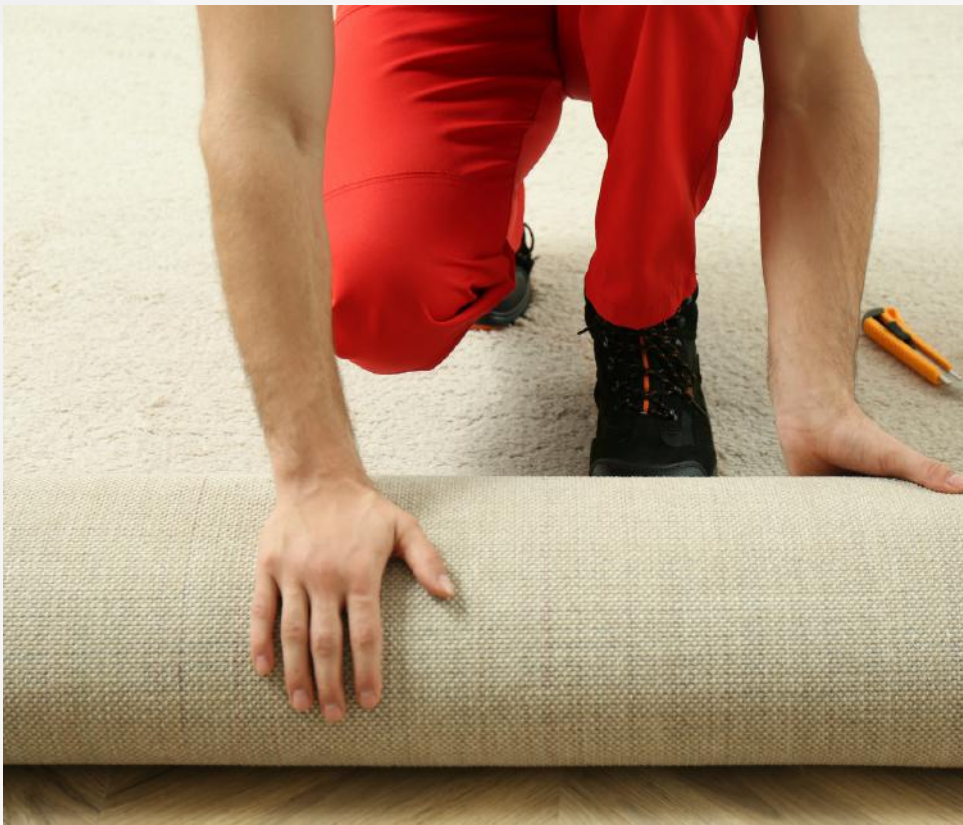

MATERIALES NECESARIOS PARA LA INSTALACIÓN...

Contamos con todos los materiales necesarios para una correcta instalación. Esto incluye bajo alfombra, tira de púas, cinta de unión o pegamento en caso de requerir que tu alfombra esté pegada. Recuerda que, aunque la alfombra absorbe mucho mejor todas las imperfecciones del firme, siempre recomendamos que tu firme esté lo más nivelado y parejo posible para una mejor instalación.

Bajo alfombra, como: polipad blanco, polipad verde, watta proporciona confort, aislamiento y protección.

tira de púas asegura la correcta fijación y tensado de la alfombra

cinta de unión permite unir de forma segura y estética las diferentes secciones de la alfombra

Utilizar los materiales adecuados y seguir las técnicas de instalación correctas garantizará un resultado final de alta calidad, con una alfombra bien instalada, confortable y duradera

ÁDEMAS TE BRINDAMOS UN SERVICIO COMPLETO ADAPTADO A TUS NECESIDADES.

Toma de medidas

Suministro de material

Entrega a domicilio

Mano de obra experta y garantizada

PRECIO $150.00