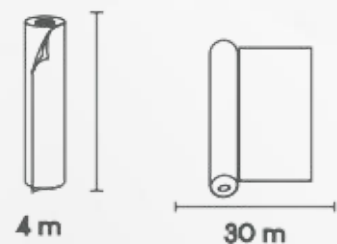

NUVOW

COLECCIÓN SPLendid (RASURADA)

- Altura de la fibra: 10 mm
- Altura total: 12 mm
- Galga: 1/10
- Puntadas: 170 m²
- Composición: 100% Polipropileno PP
- Peso de fibra: 1350 g/m²
- Peso total: 2.265 gr/m²
- Construcción: Rasurada
- Ancho del rollo: 4 m
- Absorción a ruidos de impacto: 12 dB
- Solidez a la luz: ≥ 5
- Resistencia a la fricción: ≥ 4
- Resistencia al agua: ≥ 4
- Comportamiento al fuego: Efl
- Emisiones de formaldehído: E1