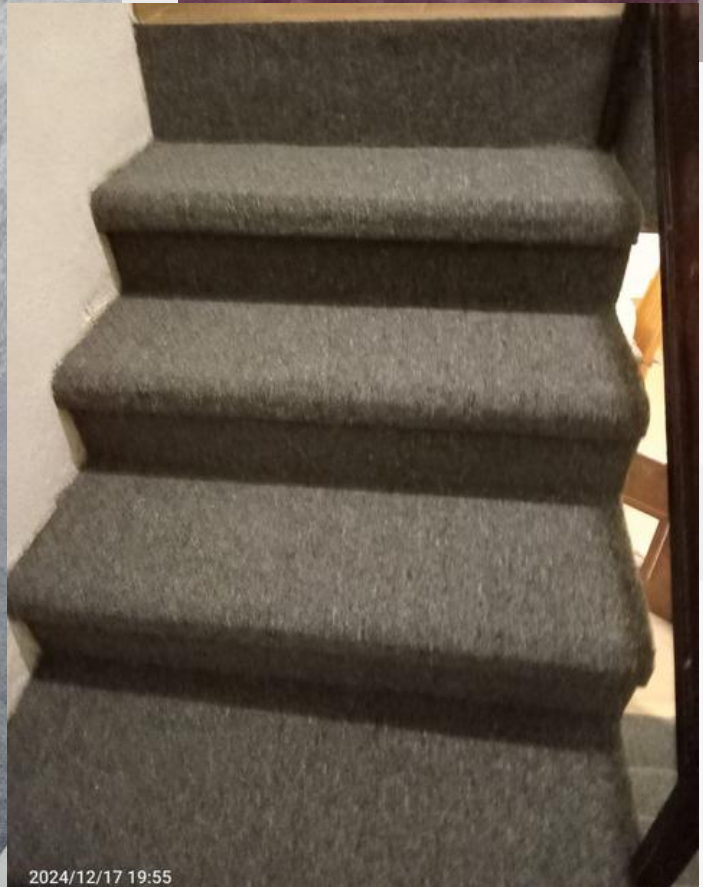

TRABAJOS REALES LNA

60 años de experiencia nos respaldan y más de 1,000 colocaciones por año.

CLIENTES SATISFECHOS