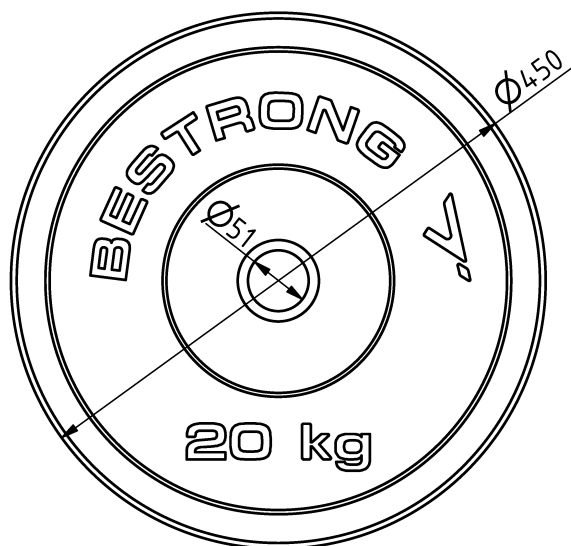

BESTRONG

[bestronghungary](#) [bestronghungary](#) [bestrong.com](#) hello@bestrong.com