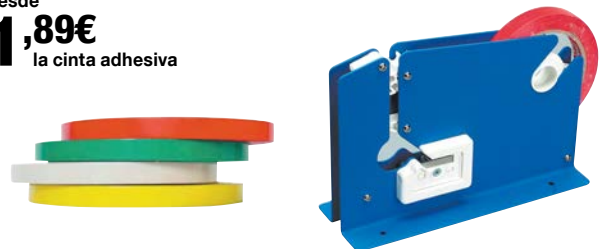

Ref.	Descripción	Precio unitario
C2-102231	Para cintas de 50 mm	21,99

desde
35,99€
el aplicador

Aplicador para cintas de embalar
Seguro y comfortable.

La cuchilla protegida le ofrece un plus en seguridad. La tensión de la cinta es ajustable. Mango engomado para un agarre comfortable y seguro. Para rollos de 66 m. x 50 mm.

Ref.	Descripción	Precio unitario	
		por 1	por 3
C2-52136	Para cintas de 50 mm	39,99	35,99

desde
1,89€
la cinta adhesiva

Precintadora

Cierra tus bolsas de plástico de forma rápida y segura.

Precintadora metálica, gran resistencia y durabilidad. Preparada para su fijación a cualquier superficie (kit de fijación no incluido). Rollos de cinta adhesiva de 12 mm. x 66 m.