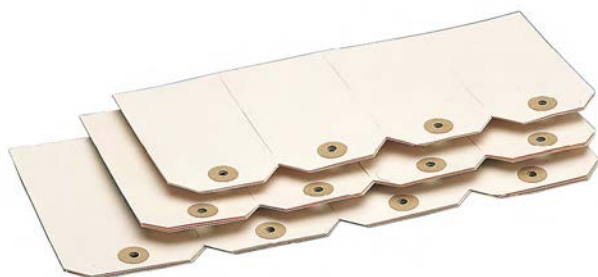

Embalaje y Expedición

Bolsa portadocumentos, etiquetas y etiquetadoras

desde
18,29€
la caja

RAJA

Bolsa portadocumentos

Documentos protegidos y visibles.

Resistente: film de polietileno 60 micras.

Perfecta adherencia sobre cualquier soporte.

Rigido: papel adherente 70 gr/m².

Caja de 250 bolsas. Mensaje: CONTIENE DOCUMENTACIÓN - PACKING LIST.

Ref.	Dims. internas (apertura x alto) mm	Precio de la caja		
		por 1	por 2	por 5
C2-68498	165 x 115	22,99	20,49	18,29
C2-68497	225 x 115	28,69	25,79	21,59
C2-68496	225 x 165	36,39	32,59	28,99

desde
12,49€
el rollo

Etiquetas de expedición

Mensajes visibles al instante para todas sus expediciones.

Fabricada en papel blanco mate o papel flúor con impresión en rojo y/o negro. Perfecta adherencia sobre cualquier soporte. Adhesivo permanente.

Ref.	Modelo	Dims. ancho x largo) mm	Etiqu/Rollo	Precio del rollo		
				por 1	por 3	por 6
C2-29295	ENVÍO AGENCIA	109 x 82	200	15,69	13,99	12,49
C2-29296	CONTIENE ALBARÁN	100 x 50	200	15,69	13,99	12,49
C2-29297	FRÁGIL	100 x 50	200	15,69	13,99	12,49
C2-68499	FLECHA ROJA	90 x 130	500	28,69	25,79	21,49
C2-68500	FRAGILE KEEP DRY	100 x 100	500	48,89	43,99	36,69
C2-68501	NO APILAR	110 x 130	500	53,29	47,99	39,99
C2-68502	MUY FRÁGIL	165 x 50	500	24,39	21,89	18,29
C2-68503	FRÁGIL (COPA)	165 x 55	500	24,99	22,49	18,79
C2-68724	FRÁGIL MANIPULAR CON PRECAUCIÓN	100 x 100	500	48,89	43,99	36,59
C2-68725	FRÁGIL	70 x 30	500	22,49	20,19	16,89

desde
38,69€
la caja

'APLI

Etiquetas de cartulina

Identifica fácilmente tus envíos

Con arandela para evitar roturas.
Suministradas en cajas de 1.000 unidades.

Ref.	Dims. (ancho x largo) mm	Precio de la caja	
		por 1	por 3
C2-63960	125 x 63	42,99	38,69

desde
8,89€
el rodillo

Etiquetadora manual Open C8

Para etiquetas adhesivas de 1 línea.

Etiquetadora apta para 8 dígitos numéricos.