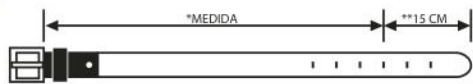

# AMADEO ASTO

**PÍDELO**

3. NEGRO

**PÍDELO**

3. COÑAC

TALLA CORREA (cm)	85	90	95	100
TALLA PANTALÓN	30	32	34	36

\*Del tercer agujero hasta el extremo de la hebilla debe tener el largo indicado en el tablero dependiendo de la talla.