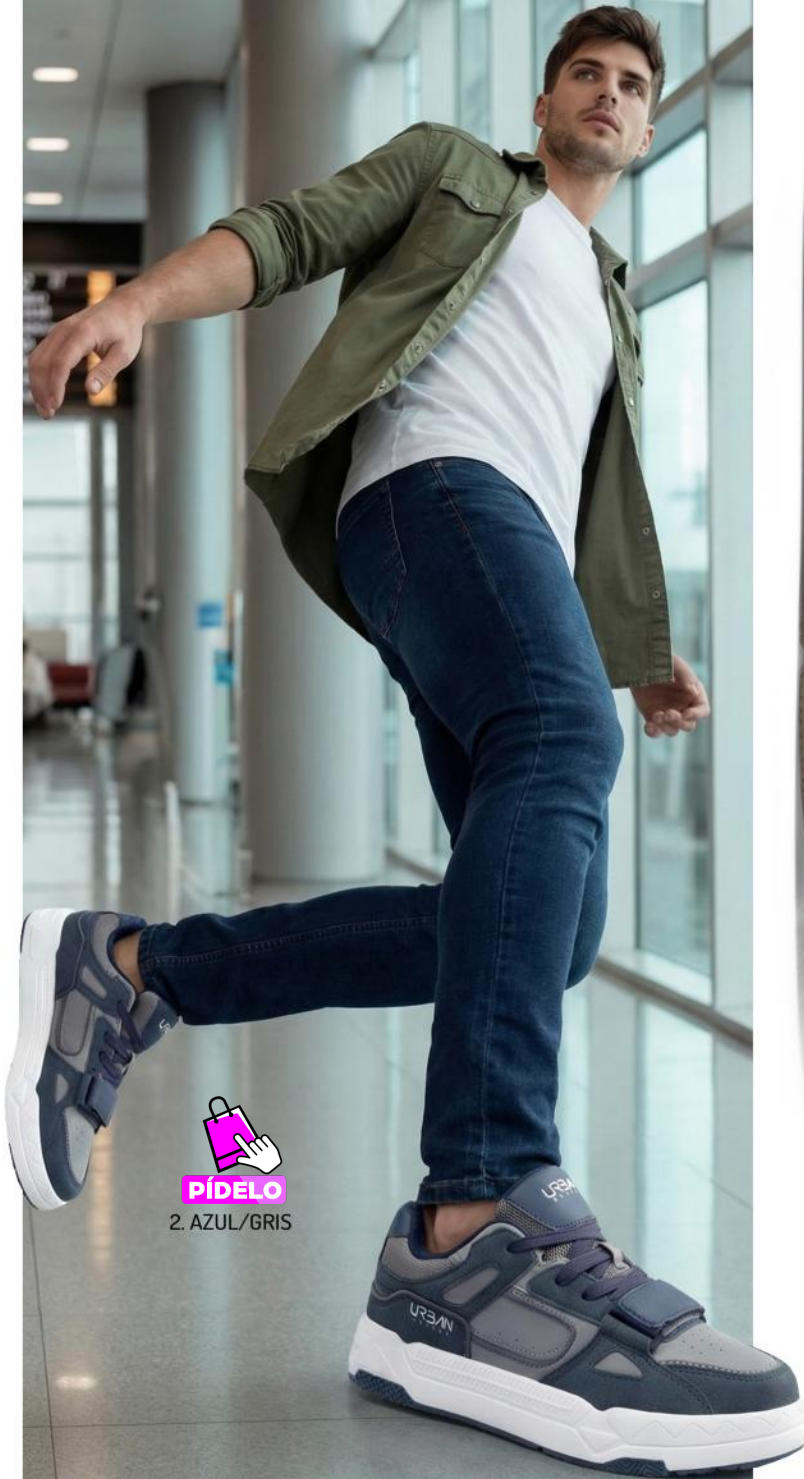

2 | LINK-011

Material: SINTÉTICO + TEXTIL

Tipo: LISO + SUEDE

Planta: EVA + CAUCHO

Tallas: 38-43

Horma: EXACTA

s/ 109

*Antes: S/169

67