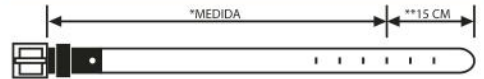

PÍDELO

1. NEGRO

1 | BPF-F265  
s/ **269**

\*Antes: S/299

Material: CUERO  
Tipo: LISO  
Planta: EVA  
Tallas: 38-43  
Horma: EXACTA

MARCAS  
EXCLUSIVAS

sokso

TALLA CORREA (cm)	85	90	95	100
TALLA PANTALÓN	30	32	34	36