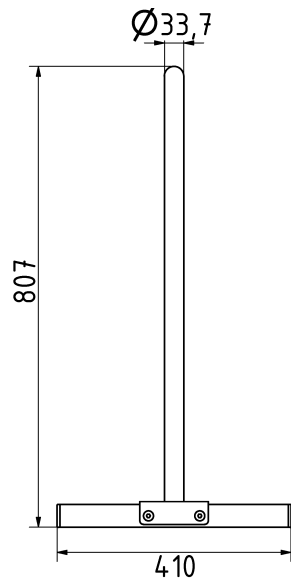

BESTRONG

[bestronghungary](#) [bestronghungary](#) [bestrong.com](#) hello@bestrong.com