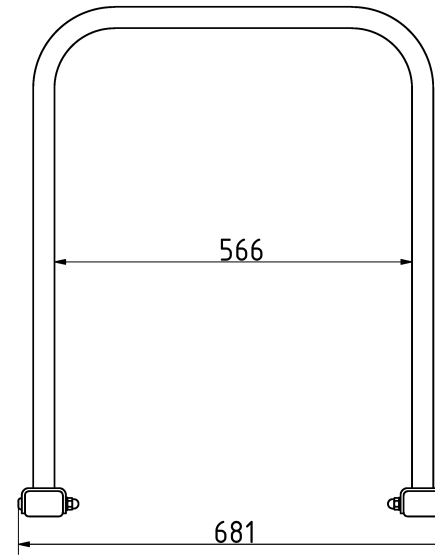

BESTRONG

[bestronghungary](#) [bestronghungary](#) [bestrong.com](#) hello@bestrong.com