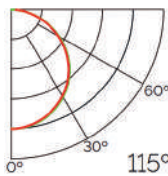

Perfil de Aluminio Petit 2 Metros

Datos Técnicos

Color ● LM3759	Acabado Aluminio	Longitud 2 m	Material Aluminio

Incluye

Difusores

Opal

Transl.	70%
Dif.	80%
CCT Var.	-100K

Dimensiones

Instalación