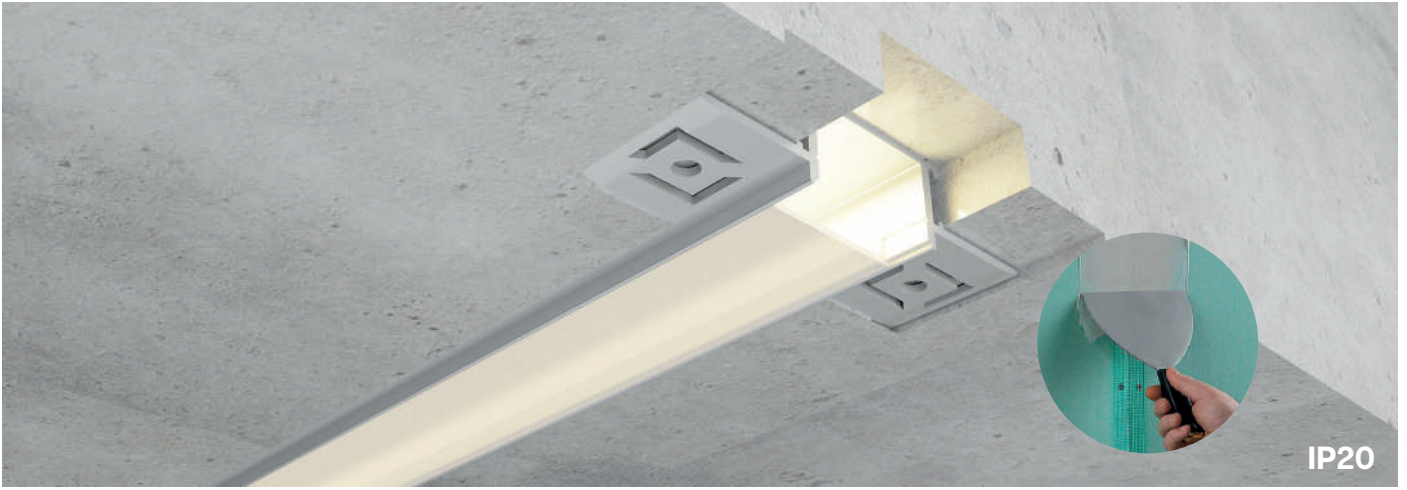

Perfil de Aluminio Feat 2 Metros

Datos Técnicos

Color ● LM3867	Acabado Aluminio	Longitud 2 m	Material Aluminio

Incluye

Difusores

Opal

Transl.	70%
Dif.	80%
CCT Var.	-100K

Dimensiones

Instalación