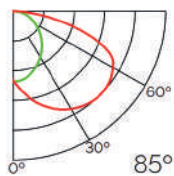

IP20

Perfil de Aluminio Miet 2 Metros

Datos Técnicos

Color ● LM3821	Acabado Negro	Longitud 2 m	Material Aluminio

Incluye

Difusores

Opal

Transl.	70%
Dif.	80%
CCT Var.	-100K

Dimensiones

Instalación