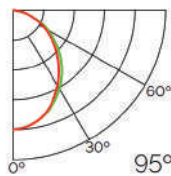

IP20

Perfil de Aluminio Fine 2 Metros

Datos Técnicos

Color ● LM3739	Acabado Aluminio	Longitud 2 m	Material Aluminio

Incluye

Difusores

Opal

Transl.	70%
Dif.	80%
CCT Var.	-100K

Dimensiones

Instalación