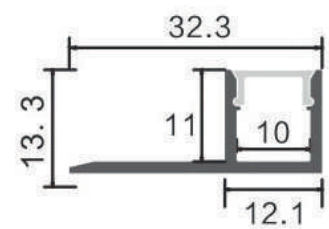

Dimensiones

Instalación

Perfil de Aluminio Feat 2 Metros

Datos Técnicos

Color ● LM3867	Acabado Aluminio	Longitud 2 m	Material Aluminio
--------------------------	----------------------------	------------------------	-----------------------------