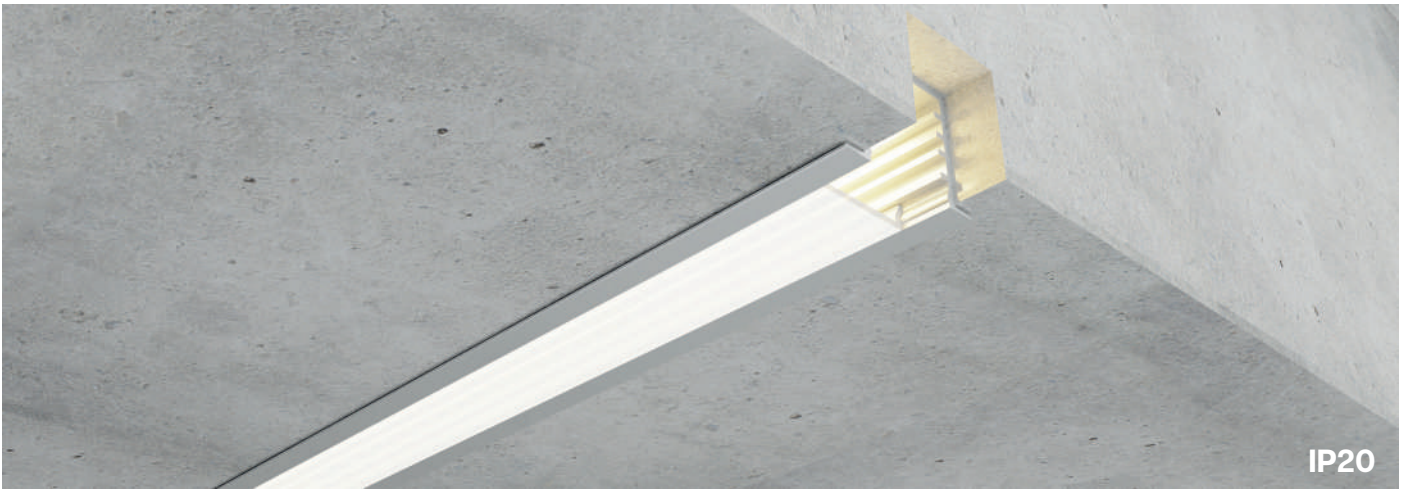

Perfil de Aluminio Tued 2 Metros

Datos Técnicos

Color ● LM3711	Acabado Aluminio	Longitud 2 m	Material Aluminio

Incluye

Difusores 12 mm

Opal

Transl.	70%
Dif.	80%
CCT Var.	-100K

Dimensiones

Instalación