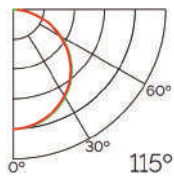

Perfil de Aluminio Crow 2 Metros

Datos Técnicos

Color ● LM3873	Acabado Aluminio	Longitud 2 m	Material Aluminio

Incluye

Difusores

Opal

Transl.	70%
Dif.	80%
CCT Var.	-100K

Dimensiones

Instalación