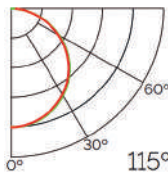

Perfil de Aluminio Gilg 2 Metros

Datos Técnicos

Color ● LM3871	Acabado Aluminio	Longitud 2 m	Material Aluminio

Incluye

Difusores

Opal

Transl.	70%
Dif.	80%
CCT Var.	-100K

Dimensiones

Instalación