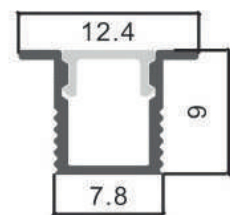

Dimensiones