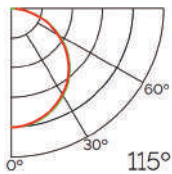

Perfil de Aluminio Ope 2 Metros

Datos Técnicos

Color ● LM3855	Acabado Aluminio	Longitud 2 m	Material Aluminio

Incluye

Difusores

Opal

Transl.	70%
Dif.	80%
CCT Var.	-100K

Dimensiones

Instalación