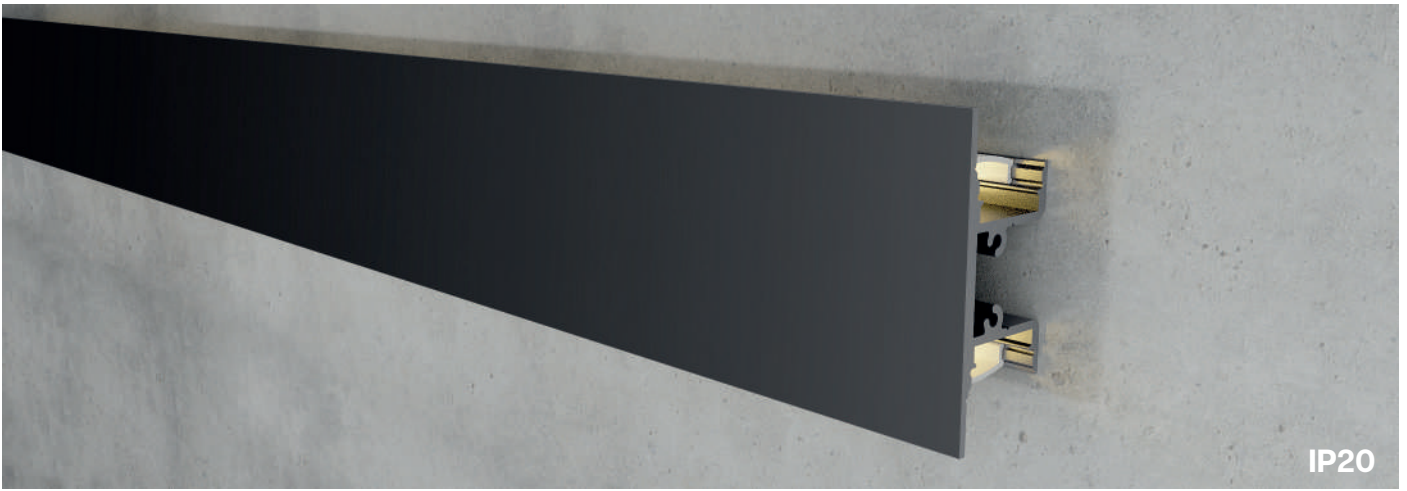

Incluye

Difusores

Opal

Transl.	70%
Dif.	80%
CCT Var.	-100K

Dimensiones

Instalación

PARED
BAKER

Perfil de Aluminio Gote 2 Metros