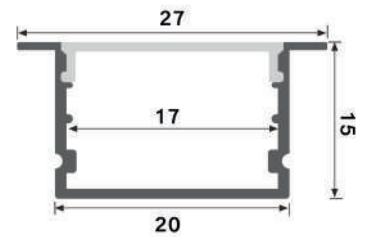

Dimensiones