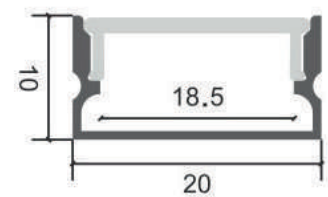

Dimensiones