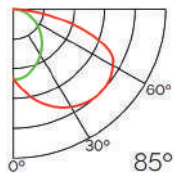

Perfil de Aluminio Cue 2 Metros

Datos Técnicos

Color ● LM3881	Acabado Aluminio	Longitud 2 m	Material Aluminio

Incluye

Difusores

Opal

Transl.	70%
Dif.	80%
CCT Var.	-100K

Dimensiones

Instalación