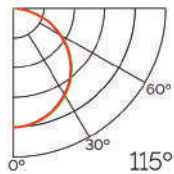

IP20

Perfil de Aluminio Hev 2 Metros

Datos Técnicos

Color ● LM3763	Acabado Aluminio	Longitud 2 m	Material Aluminio

Incluye

Difusores

Opal

Transl.	70%
Dif.	80%
CCT Var.	-100K

Dimensiones

Instalación