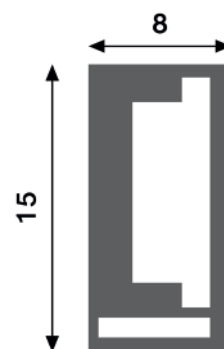

Dimensiones