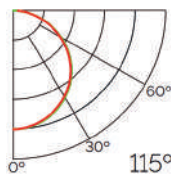

Perfil de Aluminio Ufeg
2 Metros

Datos Técnicos

Color ● LM3813	Acabado Aluminio	Longitud 2 m	Material Aluminio

Incluye

Difusores

Opal

Transl.	70%
Dif.	80%
CCT Var.	-100K

Dimensiones

Instalación