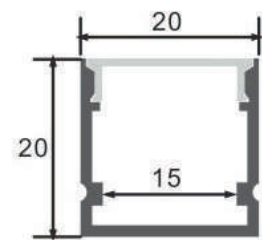

Dimensiones

Instalación

IP20

Perfil de Aluminio Sumo 2 Metros

Datos Técnicos

Color ● LM3769	Acabado Aluminio	Longitud 2 m	Material Aluminio
--------------------------	----------------------------	------------------------	-----------------------------