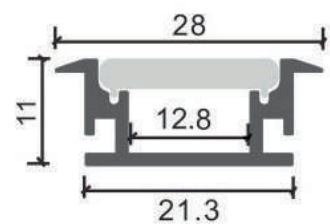

Dimensiones