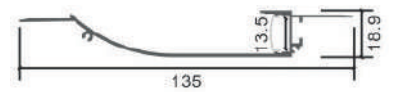

Dimensiones