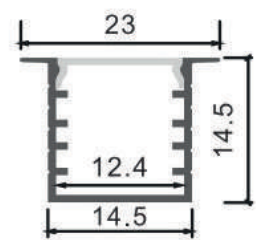

Dimensiones