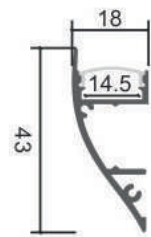

Dimensiones