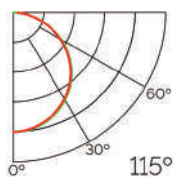

Transparente

Transl.	70%
Dif.	80%
CCT Var.	-100K