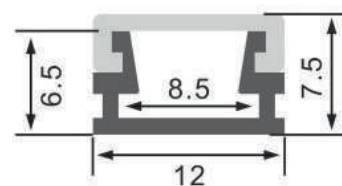

Opal

Transl.	70%
Dif.	80%
CCT Var.	-100K

Dimensiones

Instalación

Perfil de Aluminio Slim II
2 Metros

Datos Técnicos

Color ● LM3735	Acabado Aluminio	Longitud 2 m	Material Aluminio
--------------------------	----------------------------	------------------------	-----------------------------