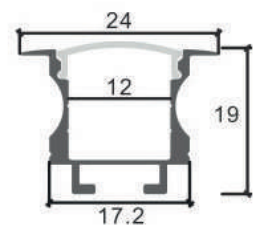

Datos Técnicos

Color ● LM3725	Acabado Aluminio	Longitud 2 m	Material Aluminio
--------------------------	----------------------------	------------------------	-----------------------------

Incluye

Difusores

Opal

Transl.	70%
Dif.	80%
CCT Var.	-100K

Dimensiones

Instalación

IP20

Perfil de Aluminio Long 2 Metros

Datos Técnicos

Color	Acabado	Longitud	Material
● LM3731	Aluminio	2 m	Aluminio
● LM3732	Negro		
○ LM3718	Blanco		