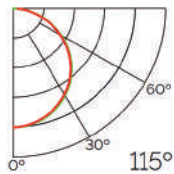

Perfil de Aluminio Tuc 2 Metros

Datos Técnicos

Color ● LM3877	Acabado Aluminio	Longitud 2 m	Material Aluminio

Incluye

Difusores

Opal

Transl.	70%
Dif.	80%
CCT Var.	-100K

Dimensiones

Instalación