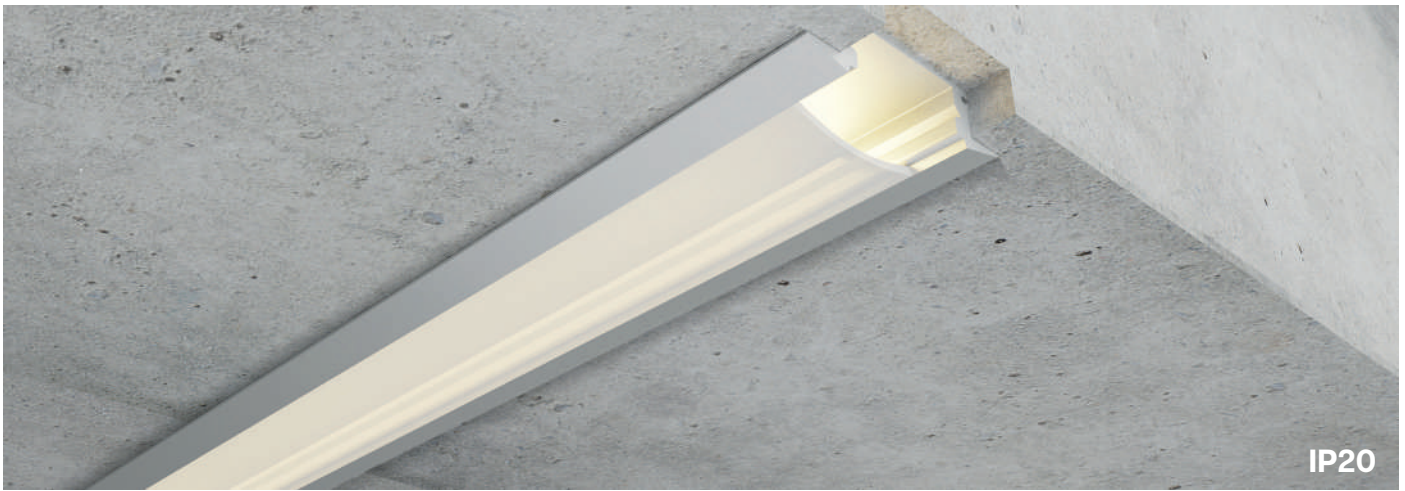

Dimensiones

Instalación

03

EMPOTRADOS
EMPOTRADOS

Perfil de Aluminio Sub 2 Metros

Datos Técnicos

Color	Acabado	Longitud	Material
● LM3705	Aluminio	2 m	Aluminio
● LM3706	Negro		
○ LM3704	Blanco		

Incluye