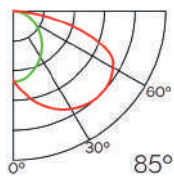

Perfil de Aluminio Krue 2 Metros

Datos Técnicos

Color ● LM3825	Acabado Aluminio	Longitud 2 m	Material Aluminio

Incluye

Difusores

Opal

Transl.	70%
Dif.	80%
CCT Var.	-100K

Dimensiones

Instalación