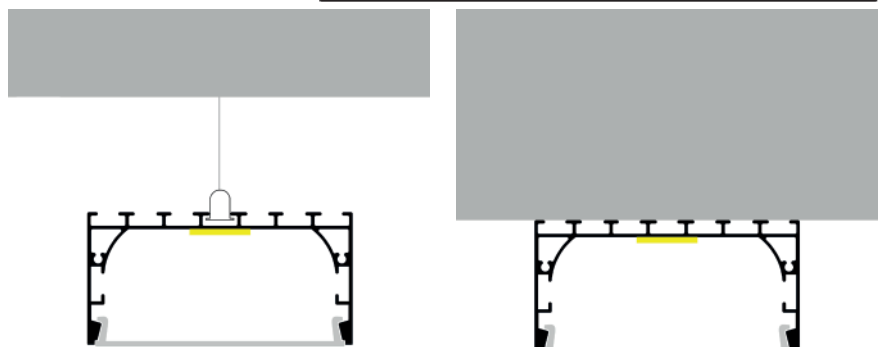

Instalación