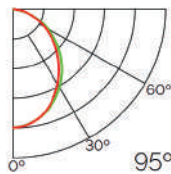

Perfil de Aluminio Orer 2 Metros

Datos Técnicos

Color ● LM3861	Acabado Aluminio	Longitud 2 m	Material Aluminio

Incluye

Difusores

Opal

Transl.	70%
Dif.	80%
CCT Var.	-100K

Dimensiones

Instalación