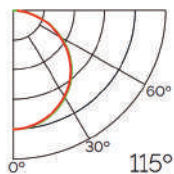

IP20

Perfil de Aluminio Roigh 2 Metros

Datos Técnicos

Color ● LM3843	Acabado Aluminio	Longitud 2 m	Material Aluminio

Incluye

Difusores

Opal

Transl.	70%
Dif.	80%
CCT Var.	-100K

Dimensiones

Instalación