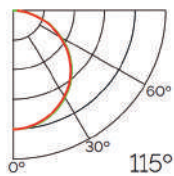

Difusores 12 mm

Opal

Transl.	70%
Dif.	80%
CCT Var.	-100K