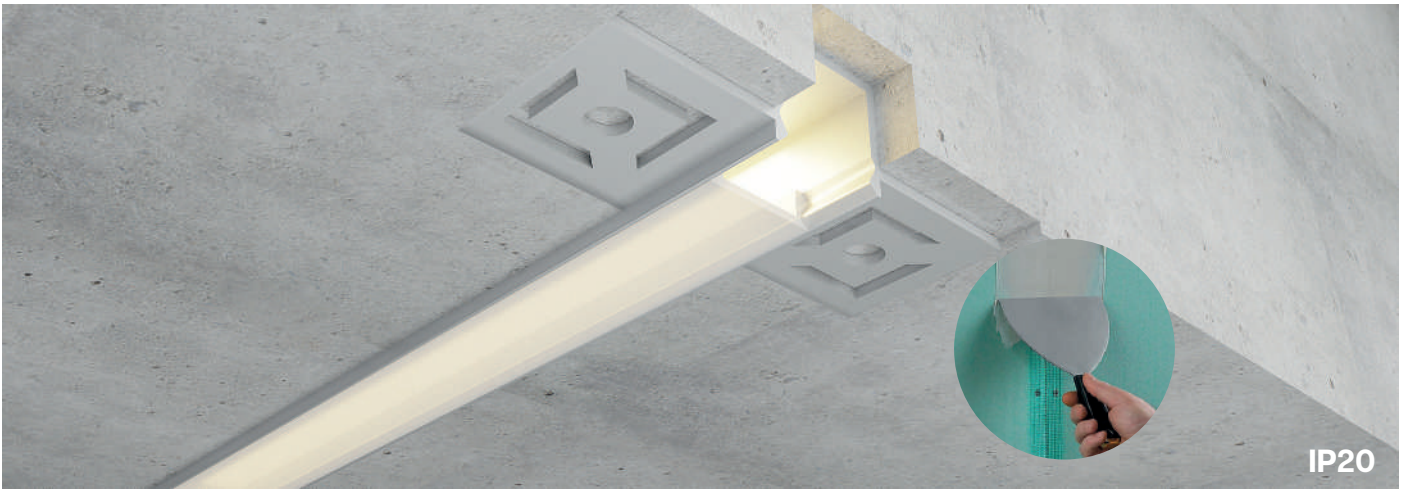

Dimensiones

Instalación

Perfil de Aluminio Crow 2 Metros

Datos Técnicos

Color ● LM3873	Acabado Aluminio	Longitud 2 m	Material Aluminio
--------------------------	----------------------------	------------------------	-----------------------------