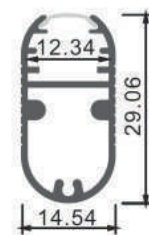

Dimensiones