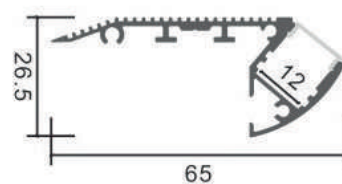

Dimensiones