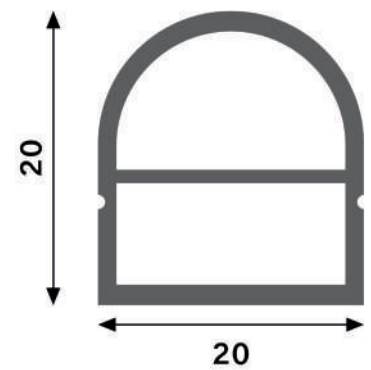

Blanco

Longitud

20 m

Material

Silicona

Incluye

Giro

Dimensiones