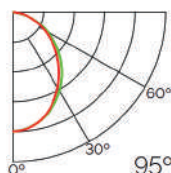

Micropismático

Transl. 65%
Dif. 75%
CCT Var. -100K