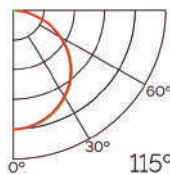

**Perfil Aluminio Fat
Con Alas Para Empotrar 2 Metros - Pisable**

Datos Técnicos

Color ● LM3809	Acabado Aluminio	Longitud 2 m	Material Aluminio

Incluye

Difusores

Opal

Transl.	70%
Dif.	80%
CCT Var.	-100K

Dimensiones

Instalación