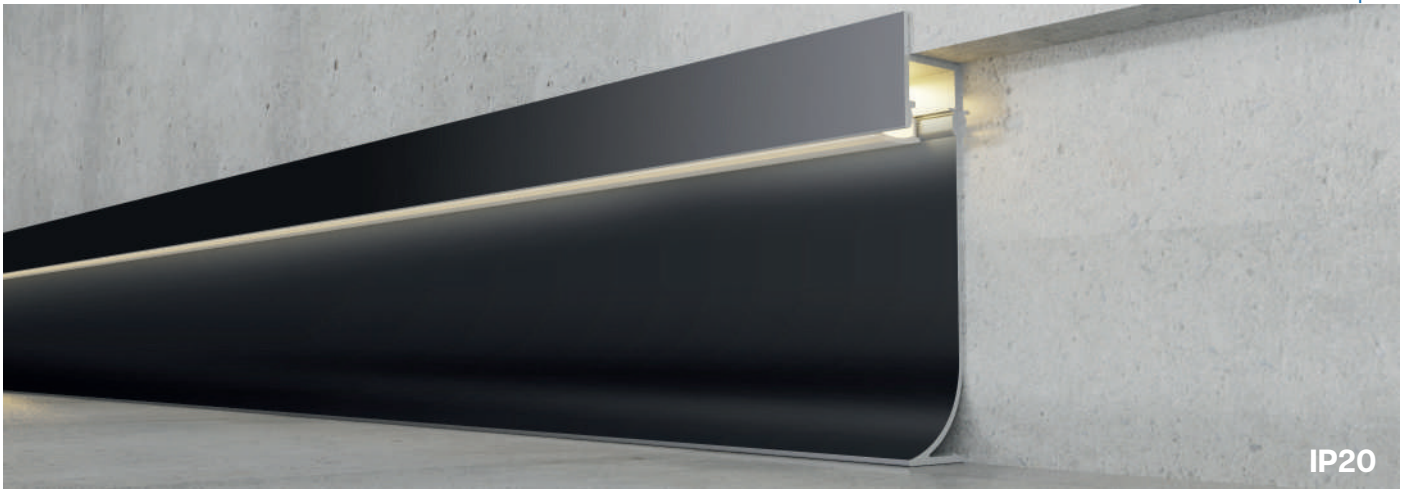

Perfil de Aluminio Ska 2 Metros

Datos Técnicos

Color ● LM3823	Acabado Negro	Longitud 2 m	Material Aluminio

Incluye

Difusores

Opal

Transl.	70%
Dif.	80%
CCT Var.	-100K

Dimensiones

Instalación