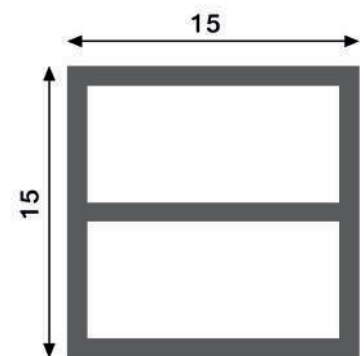

Dimensiones