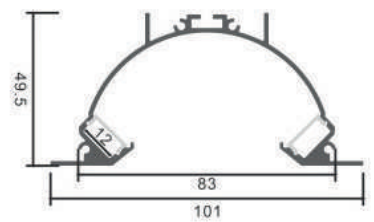

Dimensiones

Instalación

Perfil de Aluminio Yoret 2 Metros

Datos Técnicos

Color ● LM3741	Acabado Aluminio	Longitud 2 m	Material Aluminio
--------------------------	----------------------------	------------------------	-----------------------------