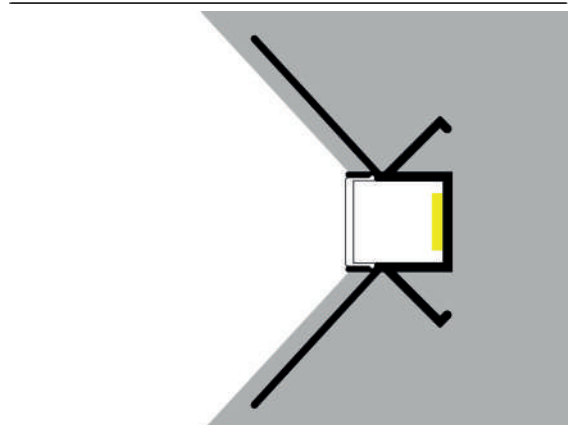

Incluye

Difusores

Opal

Transl.	70%
Dif.	80%
CCT Var.	-100K

Dimensiones

Instalación

IP20

Perfil de Aluminio Jeet 2 Metros