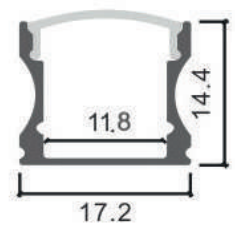

Datos Técnicos

Color	Acabado	Longitud	Material
● LM3721	Aluminio	2 m	Aluminio
● LM3720	Negro		
○ LM3712	Blanco		

Incluye

Difusores

Imagen	Diagrama	Nombre	Transl.	Dif.	CCT Var.
		Opal	70%	80%	-100K
		Negro	50%	75%	+25K
		Transparente	70%	80%	-100K
		Micropismatico	65%	75%	-100K

Dimensiones

Instalación

IP20

Perfil de Aluminio Wefu 2 Metros

Datos Técnicos

Color ● LM3727	Acabado Aluminio	Longitud 2 m	Material Aluminio
--------------------------	----------------------------	------------------------	-----------------------------