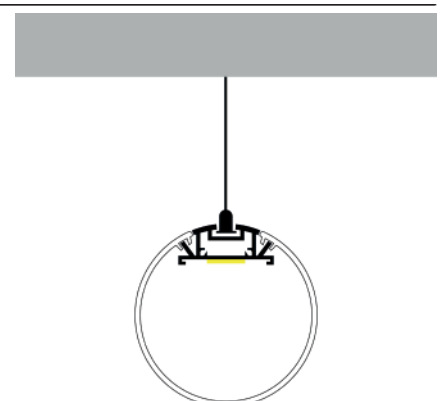

Incluye

Difusores

Opal

Transl.	70%
Dif.	80%
CCT Var.	-100K

Dimensiones

Instalación

**Perfil de Aluminio Dylan
XL 12/24V 2 Metros – Opcional Colgante**

Datos Técnicos