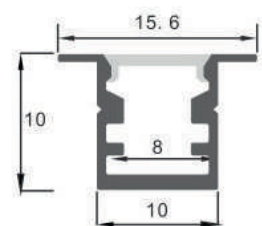

Dimensiones