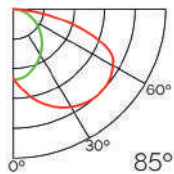

Perfil de Aluminio Sunn 2 Metros

Datos Técnicos

Color ○ LM3879	Acabado Blanco	Longitud 2 m	Material Aluminio

Incluye

Difusores

Opal

Transl.	70%
Dif.	80%
CCT Var.	-100K

Dimensiones

Instalación