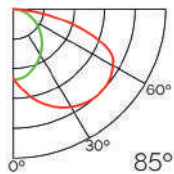

Perfil de Aluminio Gote 2 Metros

Datos Técnicos

Color ● LM3829	Acabado Negro	Longitud 2 m	Material Aluminio

Incluye

Difusores

Opal

Transl.	70%
Dif.	80%
CCT Var.	-100K

Dimensiones

Instalación