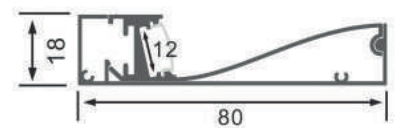

Dimensiones