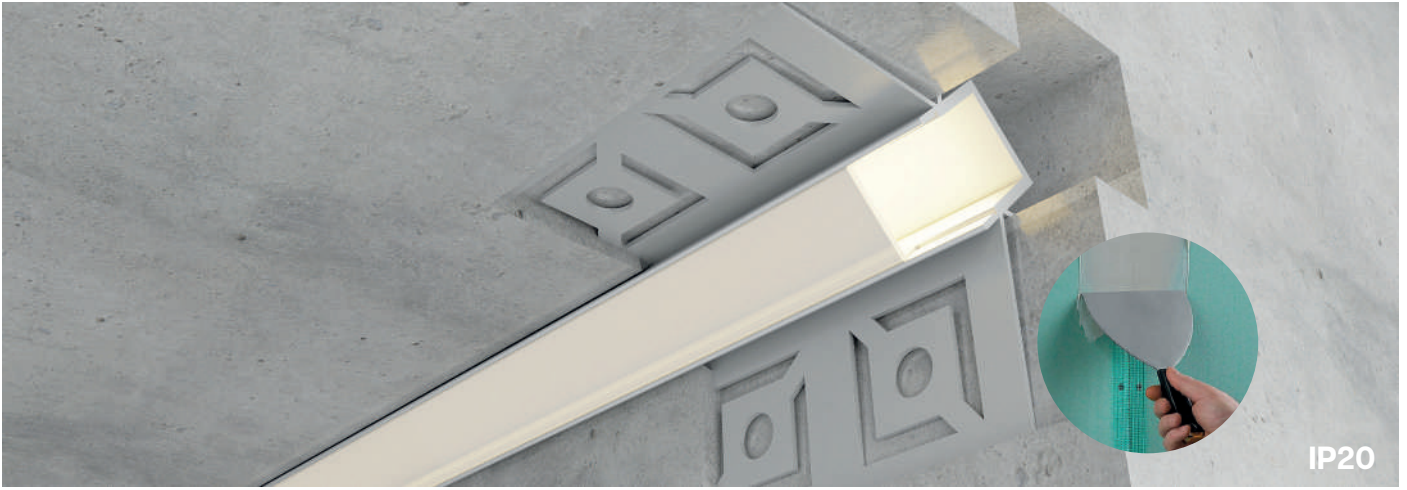

Perfil de Aluminio Lor 2 Metros

Datos Técnicos

Color ● LM3875	Acabado Aluminio	Longitud 2 m	Material Aluminio

Incluye

Difusores

Opal

Transl.	70%
Dif.	80%
CCT Var.	-100K

Dimensiones

Instalación