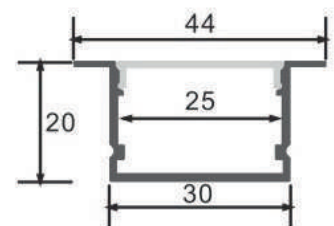

Dimensiones