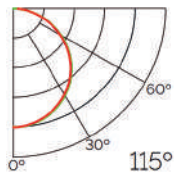

Perfil de Aluminio Lor 2 Metros

Datos Técnicos

Color ● LM3875	Acabado Aluminio	Longitud 2 m	Material Aluminio

Incluye

Difusores

Opal

Transl.	70%
Dif.	80%
CCT Var.	-100K

Dimensiones

Instalación