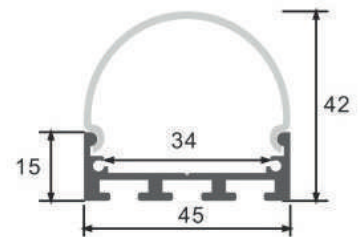

Dimensiones