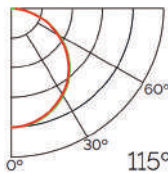

Difusores 12 mm