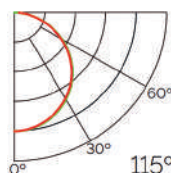

IP20

Perfil de Aluminio Oiew - Especial Escaleras 12/24V 2 Metros

Datos Técnicos

Color ● LM3817	Acabado Aluminio	Longitud 2 m	Material Aluminio

Incluye

Difusores

Opal

Transl.	70%
Dif.	80%
CCT Var.	-100K

Dimensiones

Instalación