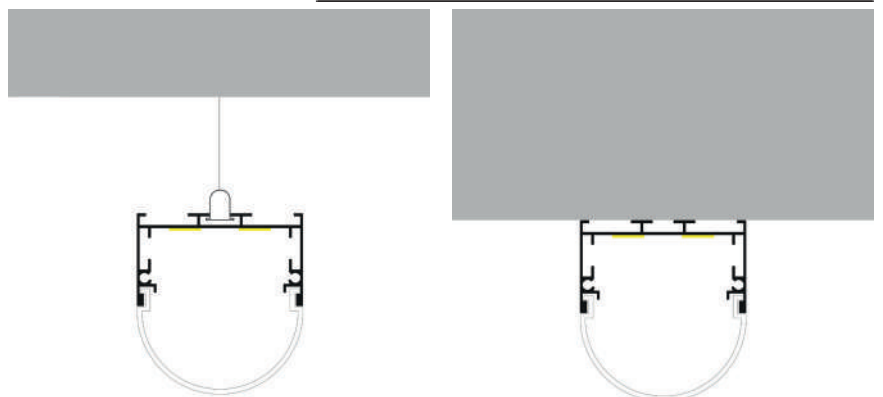

Instalación