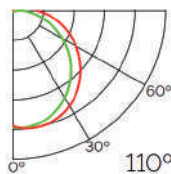

Perfil de Aluminio Wave - Flexible 2 Metros

Datos Técnicos

Color ● LM3737	Acabado Aluminio	Longitud 2 m	Material Aluminio

Incluye

Difusores

Opal

Transl.	70%
Dif.	80%
CCT Var.	-100K

Dimensiones

Instalación