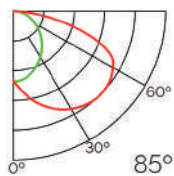

Perfil de Aluminio Swinsuit Para Empotrar 12/24V 2 Metros

Datos Técnicos

Color ● LM3887	Acabado Aluminio	Longitud 2 m	Material Aluminio

Incluye

Difusores

Opal

Transl.	70%
Dif.	80%
CCT Var.	-100K

Dimensiones

Instalación