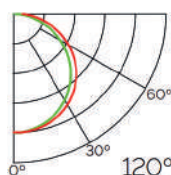

Perfil de Aluminio de Esquina II 2 Metros

Datos Técnicos

Color ● LM3715	Acabado Aluminio	Longitud 2 m	Material Aluminio

Incluye

Difusores

Opal

Transl.	70%
Dif.	80%
CCT Var.	-100K

Dimensiones

Instalación