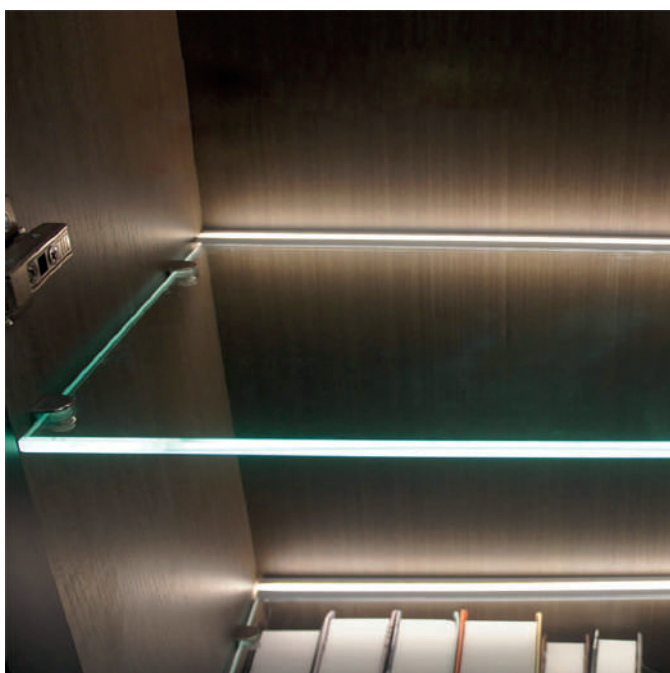

Perfil de Aluminio Nibble - Especial Vitrinas 12/24V 2 Metros

Datos Técnicos

Color ● LM3851	Acabado Aluminio	Longitud 2 m	Material Aluminio

Incluye

Difusores

Dimensiones

Instalación