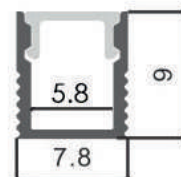

Dimensiones

Instalación

IP20

Perfil de Aluminio Fine 2 Metros

Datos Técnicos

Color ● LM3739	Acabado Aluminio	Longitud 2 m	Material Aluminio
--------------------------	----------------------------	------------------------	-----------------------------

Incluye

Difusores

Opal

Transl.	70%
Dif.	80%
CCT Var.	-100K

Dimensiones

Instalación

Perfil de Aluminio Triangular 2 Metros

Datos Técnicos

Color	Acabado	Longitud	Material
● LM3889	Aluminio	2 m	Aluminio

Incluye

Difusores

Dimensiones

Instalación

Perfil de Aluminio Nano 2 Metros

Datos Técnicos

Color ● LM3743	Acabado Aluminio	Longitud 2 m	Material Aluminio
--------------------------	----------------------------	------------------------	-----------------------------