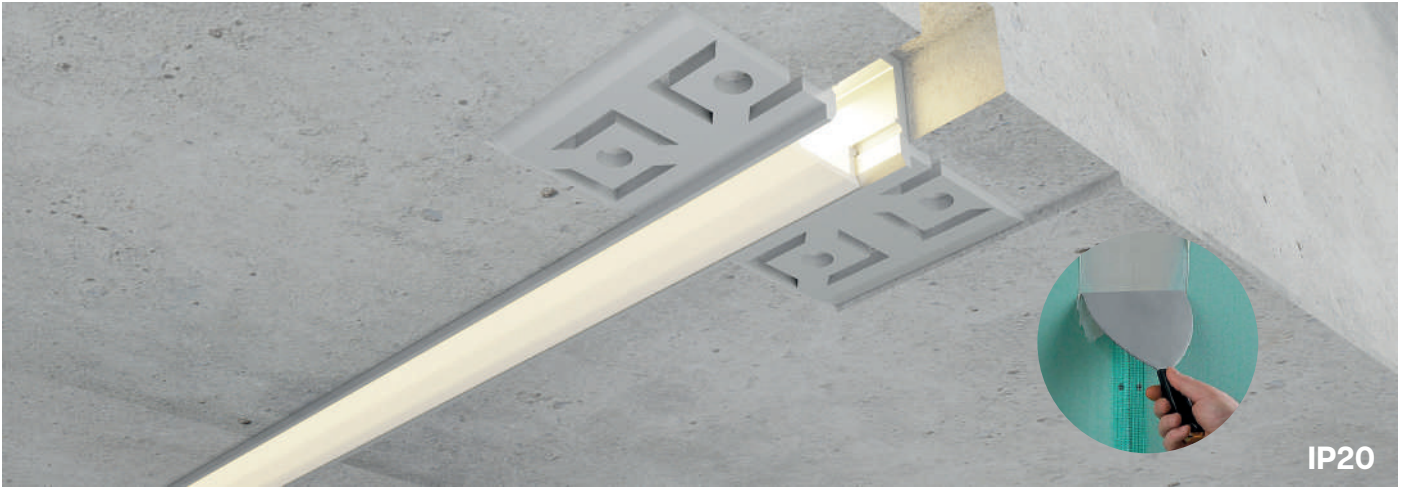

Incluye

Difusores

Opal

Transl.	70%
Dif.	80%
CCT Var.	-100K

Dimensiones

Instalación

Perfil de Aluminio Jut 2 Metros

Datos Técnicos