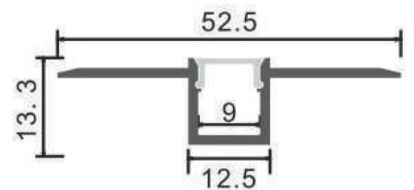

Dimensiones

Instalación

Perfil de Aluminio Crow 2 Metros

Datos Técnicos

Color ● LM3873	Acabado Aluminio	Longitud 2 m	Material Aluminio
--------------------------	----------------------------	------------------------	-----------------------------