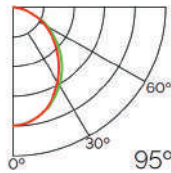

Datos Técnicos

Color	Acabado	Longitud	Material
● LM3747	Aluminio	2 m	Aluminio
● LM3748	Negro		
○ LM3734	Blanco		

Incluye

Difusores

Dimensiones

Opal

Transl. 70%
Dif. 80%
CCT Var. -100K

Negro