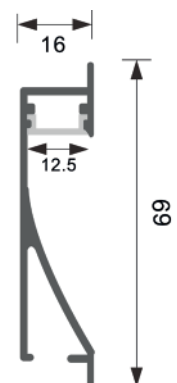

Dimensiones