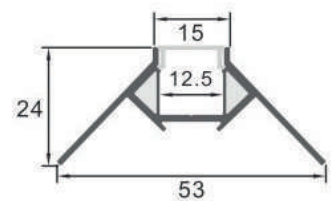

Incluye

Difusores

Opal

Transl.	70%
Dif.	80%
CCT Var.	-100K

Dimensiones

Instalación

Perfil de Aluminio Cue 2 Metros

Datos Técnicos