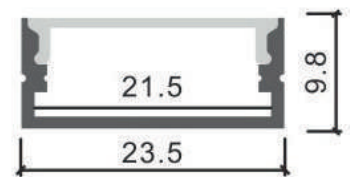

Imagen	Diagrama	Nombre	Transl.	Dif.	CCT Var.
		Opal	70%	80%	-100K
		Negro	50%	75%	+25K
		Transparente	70%	80%	-100K
		Micropismatico	65%	75%	-100K

Dimensiones

Instalación

IP20

Perfil de Aluminio Slim 2 Metros