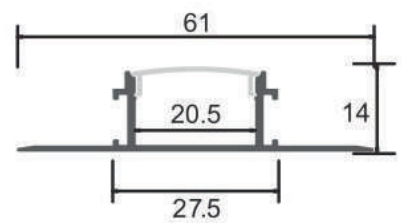

Incluye

Difusores

Opal

Transl.	70%
Dif.	80%
CCT Var.	-100K

Dimensiones

Instalación

Perfil de Aluminio Ope 2 Metros

Datos Técnicos