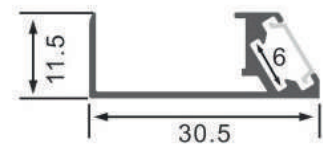

Dimensiones