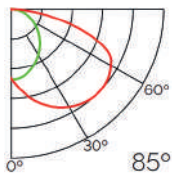

Incluye

Difusores

Opal

Transl.	70%
Dif.	80%
CCT Var.	-100K

Dimensiones

Instalación

IP20

Perfil de Aluminio Miet 2 Metros