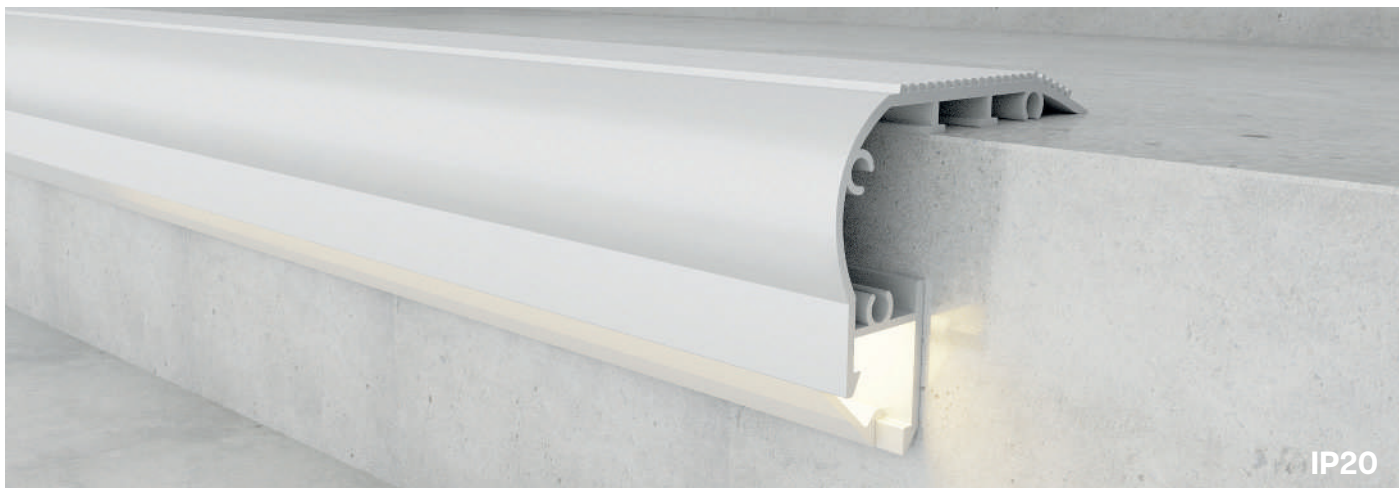

Incluye

Difusores

Opal

Transl.	70%
Dif.	80%
CCT Var.	-100K

Dimensiones

Instalación

Perfil de Aluminio Kuf - Especial Escaleras 12/24V 2 Metros

Datos Técnicos