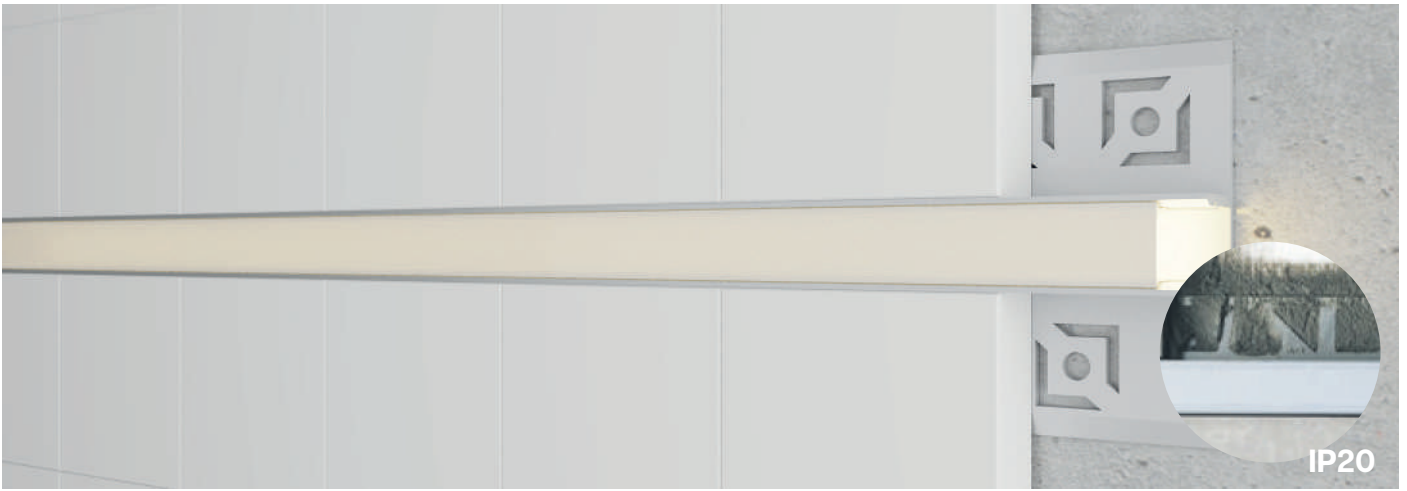

Incluye

Difusores

Opal

Transl.	70%
Dif.	80%
CCT Var.	-100K

Dimensiones

Instalación

Perfil de Aluminio Orer 2 Metros

Datos Técnicos