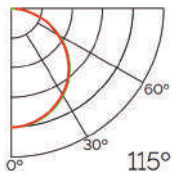

Perfil de Aluminio Hieg 2 Metros

Datos Técnicos

Color ● LM3755	Acabado Aluminio	Longitud 2 m	Material Aluminio

Incluye

Difusores

Opal

Transl.	70%
Dif.	80%
CCT Var.	-100K

Dimensiones

Instalación