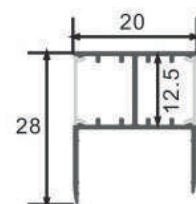

Dimensiones