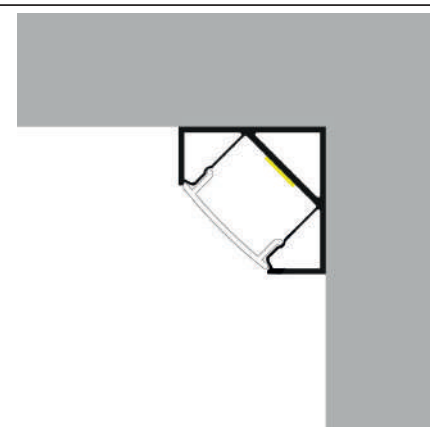

Dimensiones

Instalación