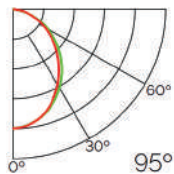

Perfil de Aluminio Can 2 Metros

Datos Técnicos

Color ● LM3868	Acabado Aluminio	Longitud 2 m	Material Aluminio

Incluye

Difusores

Opal

Transl.	70%
Dif.	80%
CCT Var.	-100K

Dimensiones

Instalación