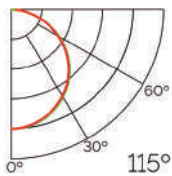

Perfil de Aluminio Trake 2 Metros

Datos Técnicos

Color ● LM3775	Acabado Aluminio	Longitud 2 m	Material Aluminio

Incluye

Difusores

Opal

Transl.	70%
Dif.	80%
CCT Var.	-100K

Dimensiones

Instalación