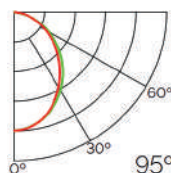

IP20

Perfil de Aluminio Rolk 2 Metros

Datos Técnicos

Color ● LM3863	Acabado Aluminio	Longitud 2 m	Material Aluminio

Incluye

Difusores

Opal

Transl.	70%
Dif.	80%
CCT Var.	-100K

Dimensiones

Instalación