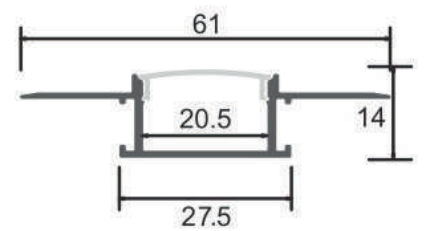

Dimensiones