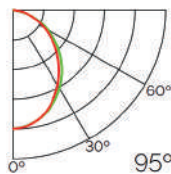

Transparente

Transl. 70%
Dif. 80%
CCT Var. -100K