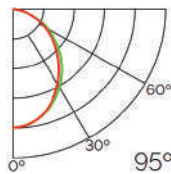

Datos Técnicos

Color	Acabado	Longitud	Material
● LM3747	Aluminio	2 m	Aluminio
● LM3748	Negro		
○ LM3734	Blanco		

Incluye

Difusores

Dimensiones

Opal

Transl. 70%
Dif. 80%
CCT Var. -100K

Negro