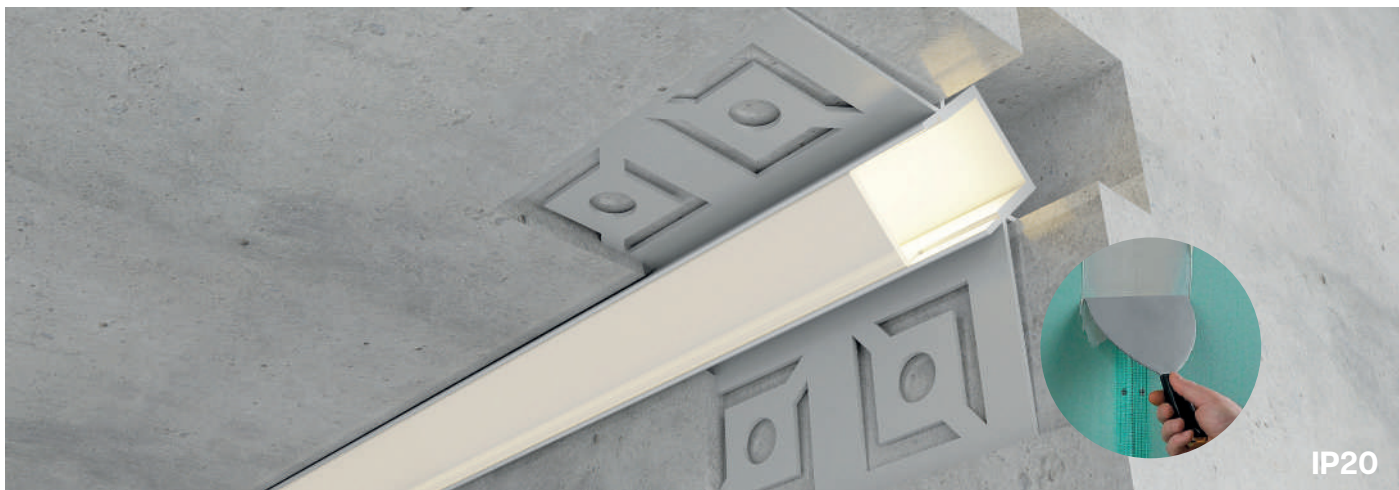

Incluye

Difusores

Opal

Transl.	70%
Dif.	80%
CCT Var.	-100K

Dimensiones

Instalación

IP20

Perfil de Aluminio Rolk 2 Metros