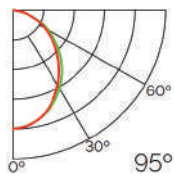

IP20

Perfil de Aluminio Rate 2 Metros

Datos Técnicos

Color ● LM3745	Acabado Aluminio	Longitud 2 m	Material Aluminio

Incluye

Difusores

Opal

Transl.	70%
Dif.	80%
CCT Var.	-100K

Dimensiones

Instalación