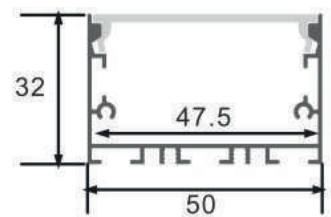

Dimensiones

Instalación

Perfil de Aluminio Sixe 2 Metros

Datos Técnicos

Color	Acabado	Longitud	Material
● LM3789	Aluminio	2 m	Aluminio
● LM3790	Negro		
○ LM3792	Blanco		

Incluye

Difusores

Imagen	Diagrama	Nombre	Transl.	Dif.	CCT Var.
		Opal	70%	80%	-100K
		Negro	50%	75%	+25K
		Transparente	70%	80%	-100K
		Micropismatico	65%	75%	-100K

Dimensiones

Instalación

IP20

Perfil de Aluminio All 2 Metros

Datos Técnicos

Color ● LM3793	Acabado Aluminio	Longitud 2 m	Material Aluminio
--------------------------	----------------------------	------------------------	-----------------------------