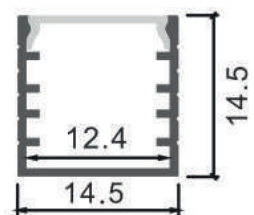

Dimensiones