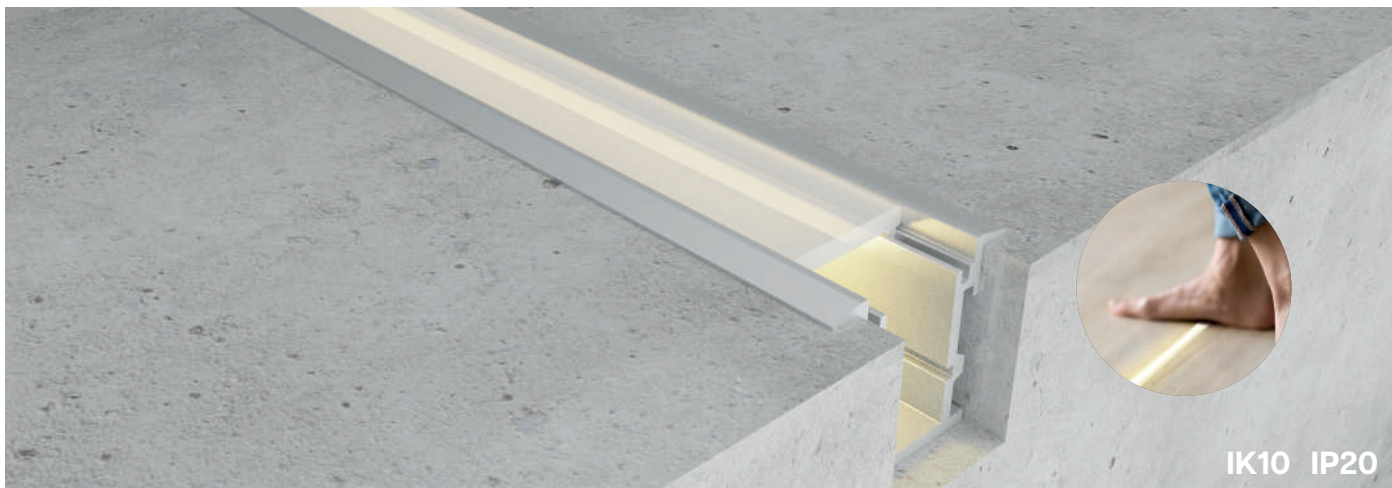

IK10 IP20

Perfil de Aluminio Tih 2 Metros

Datos Técnicos

Color ● LM3811	Acabado Aluminio	Longitud 2 m	Material Aluminio

Incluye

Difusores

Opal

Transl.	70%
Dif.	80%
CCT Var.	-100K

Dimensiones

Instalación