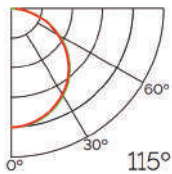

Perfil de Aluminio Bird 2 Metros

Datos Técnicos

Color ● LM3869	Acabado Aluminio	Longitud 2 m	Material Aluminio

Incluye

Difusores

Opal

Transl.	70%
Dif.	80%
CCT Var.	-100K

Dimensiones

Instalación