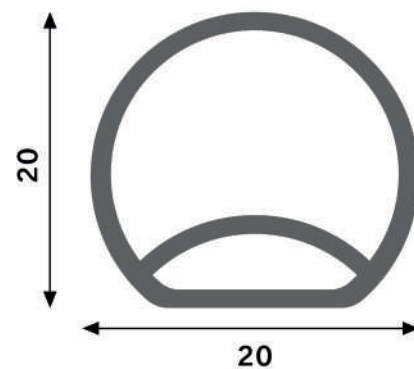

Dimensiones