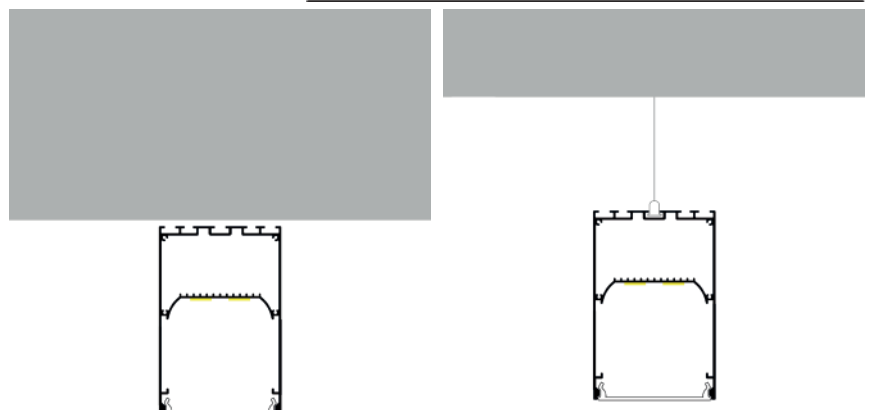

Dimensiones

Instalación