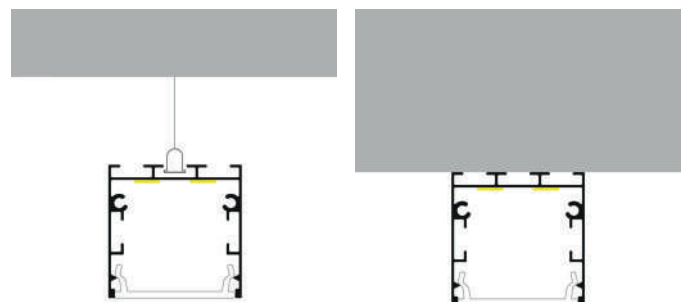

Instalación