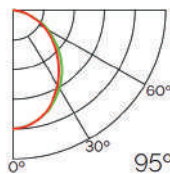

Perfil de Aluminio Jut 2 Metros

Datos Técnicos

Color ● LM3859	Acabado Aluminio	Longitud 2 m	Material Aluminio

Incluye

Difusores

Opal

Transl.	70%
Dif.	80%
CCT Var.	-100K

Dimensiones

Instalación