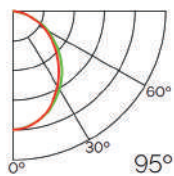

Perfil de Aluminio Slim II
2 Metros

Datos Técnicos

Color ● LM3735	Acabado Aluminio	Longitud 2 m	Material Aluminio

Incluye

Difusores

Opal

Transl.	70%
Dif.	80%
CCT Var.	-100K

Dimensiones

Instalación