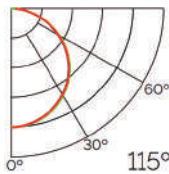

IP20

Perfil de Aluminio Mind 2 Metros

Datos Técnicos

Color ● LM3807	Acabado Aluminio	Longitud 2 m	Material Aluminio

Incluye

Difusores

Opal

Transl.	70%
Dif.	80%
CCT Var.	-100K

Dimensiones

Instalación