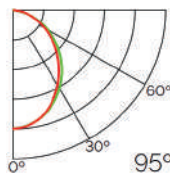

Perfil de Aluminio Yoret 2 Metros

Datos Técnicos

Color ● LM3741	Acabado Aluminio	Longitud 2 m	Material Aluminio

Incluye

Difusores

Opal

Transl.	70%
Dif.	80%
CCT Var.	-100K

Dimensiones

Instalación