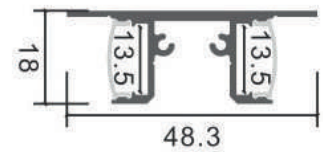

Dimensiones