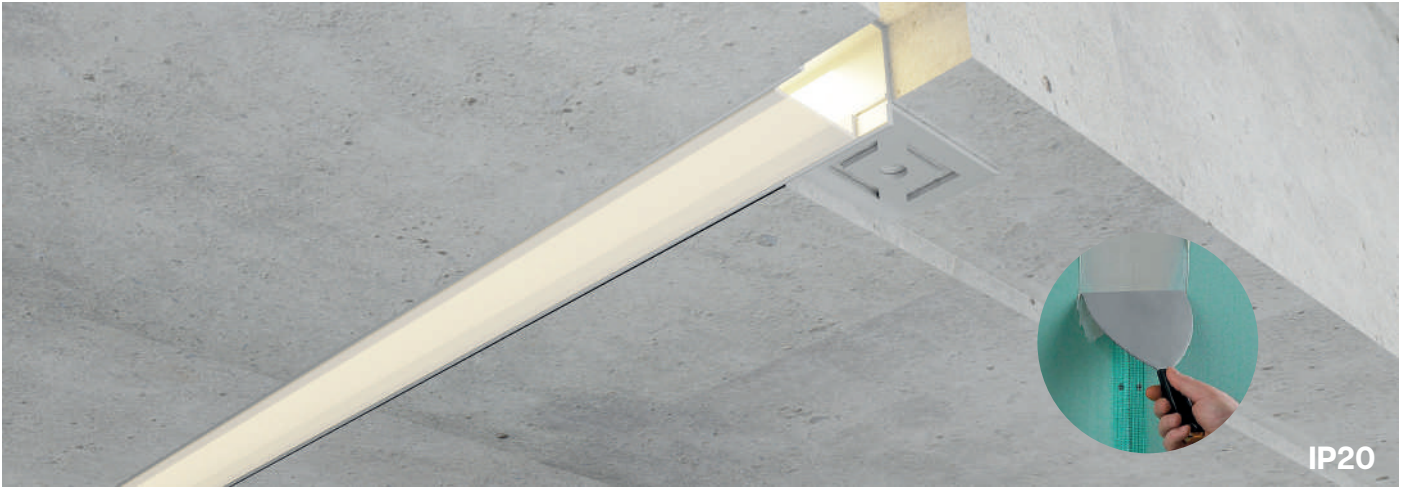

Incluye

Difusores

Opal

Transl.	70%
Dif.	80%
CCT Var.	-100K

Dimensiones

Instalación

Perfil de Aluminio Gilg 2 Metros

Datos Técnicos