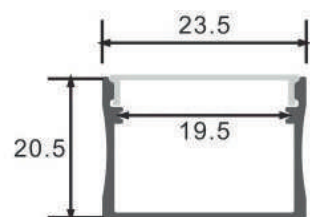

Incluye

Difusores

Opal

Transl.	70%
Dif.	80%
CCT Var.	-100K

Dimensiones

Instalación

Perfil de Aluminio Cubik 2 Metros

Datos Técnicos