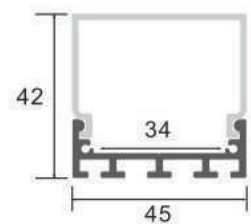

Dimensiones