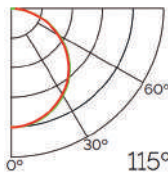

IP20

Perfil de Aluminio Live 2 Metros

Datos Técnicos

Color ● LM3725	Acabado Aluminio	Longitud 2 m	Material Aluminio

Incluye

Difusores

Opal

Transl.	70%
Dif.	80%
CCT Var.	-100K

Dimensiones

Instalación