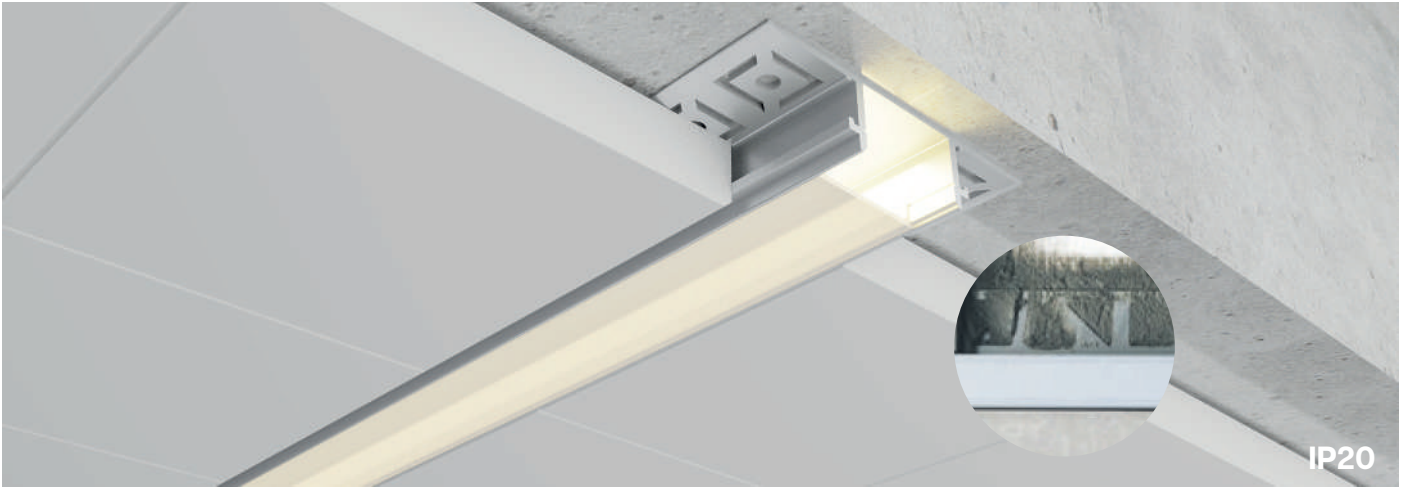

Dimensiones

Instalación

Perfil de Aluminio Bird 2 Metros

Datos Técnicos

Color ● LM3869	Acabado Aluminio	Longitud 2 m	Material Aluminio
--------------------------	----------------------------	------------------------	-----------------------------