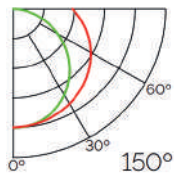

IP20

Perfil de Aluminio Oval 2 Metros

Datos Técnicos

Color ● LM3795	Acabado Aluminio	Longitud 2 m	Material Aluminio

Incluye

Difusores

Opal

Transl. 70%
Dif. 80%
CCT Var. -100K

Dimensiones

Instalación