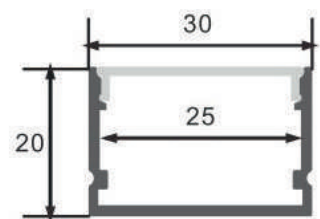

Dimensiones