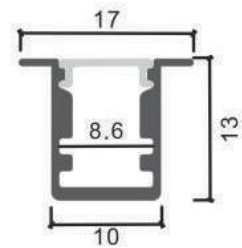

Dimensiones

Instalación

Perfil de Aluminio Hieg 2 Metros

Datos Técnicos

Color ● LM3755	Acabado Aluminio	Longitud 2 m	Material Aluminio
--------------------------	----------------------------	------------------------	-----------------------------