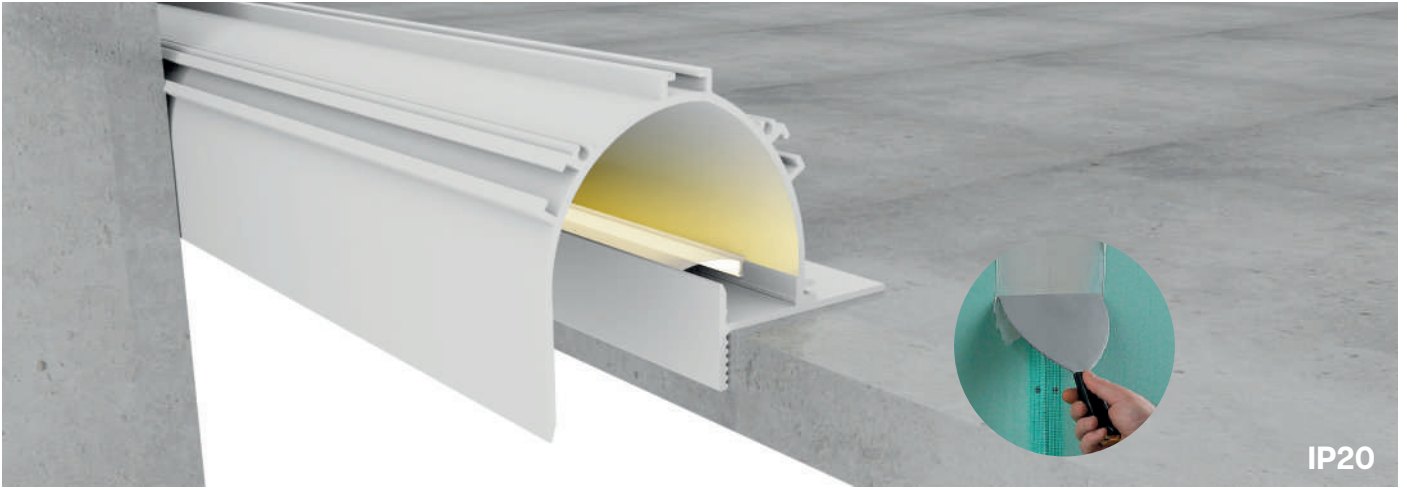

Perfil de Aluminio Sunn 2 Metros

Datos Técnicos

Color ○ LM3879	Acabado Blanco	Longitud 2 m	Material Aluminio

Incluye

Difusores

Opal

Transl.	70%
Dif.	80%
CCT Var.	-100K

Dimensiones

Instalación