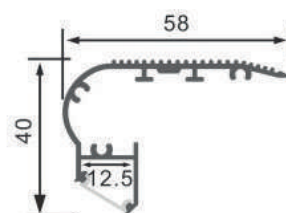

Dimensiones