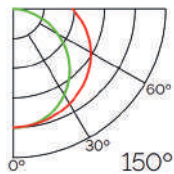

IP20

Perfil de Aluminio Traken 2 Metros

Datos Técnicos

Color ● LM3797	Acabado Aluminio	Longitud 2 m	Material Aluminio

Incluye

Difusores

Opal

Transl. 70%
Dif. 80%
CCT Var. -100K

Dimensiones

Instalación