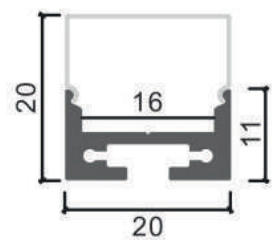

Dimensiones

Instalación

Perfil de Aluminio Sino 2 Metros

Datos Técnicos

Color ● LM3753	Acabado Aluminio	Longitud 2 m	Material Aluminio
--------------------------	----------------------------	------------------------	-----------------------------