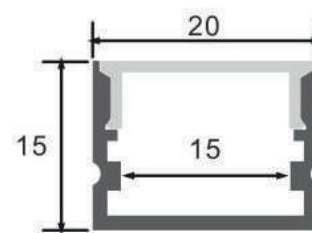

Opal

Transl.	70%
Dif.	80%
CCT Var.	-100K

Dimensiones

Instalación

Perfil de Aluminio Petit 2 Metros

Datos Técnicos

Color ● LM3759	Acabado Aluminio	Longitud 2 m	Material Aluminio
--------------------------	----------------------------	------------------------	-----------------------------