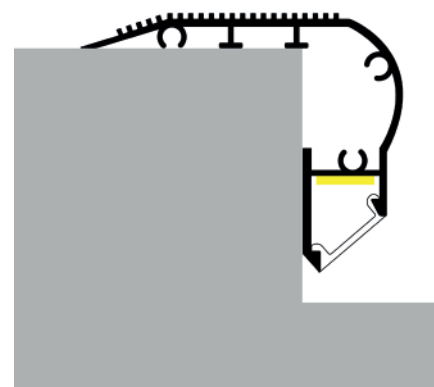

Instalación