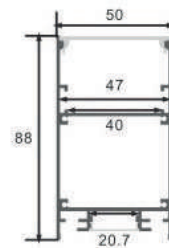

Dimensiones