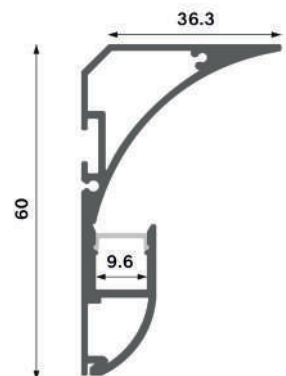

Dimensiones

Instalación

IP20

Perfil de Aluminio Sumo 2 Metros

Datos Técnicos

Color ● LM3769	Acabado Aluminio	Longitud 2 m	Material Aluminio
--------------------------	----------------------------	------------------------	-----------------------------

Dimensiones

Instalación

Perfil de Aluminio Sea 2 Metros

Datos Técnicos

Color ○ LM3885	Acabado Blanco	Longitud 2 m	Material Aluminio
--------------------------	--------------------------	------------------------	-----------------------------

Incluye

Difusores

Opal

Transl.	70%
Dif.	80%
CCT Var.	-100K

Dimensiones

Instalación

Perfil de Aluminio Beat 2 Metros

Datos Técnicos