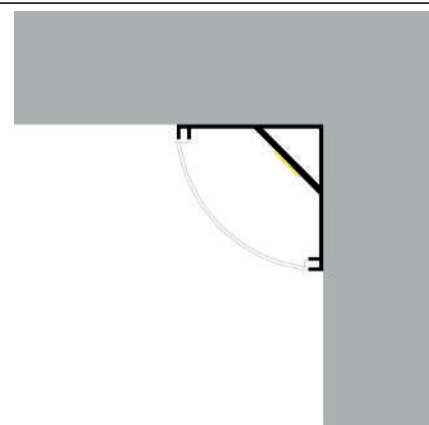

Dimensiones

Instalación

Perfil de Aluminio de Esquina Kopep 2 Metros

Datos Técnicos

Color	Acabado	Longitud	Material
● LM3717	Aluminio	2 m	Aluminio
● LM3726	Negro		
○ LM3728	Blanco		

Incluye

Difusores

Imagen	Diagrama	Nombre	Transl.	Dif.	CCT Var.
		Opal	70%	80%	-100K
		Negro	50%	75%	+25K
		Transparente	70%	80%	-100K
		Micropismatico	65%	75%	-100K