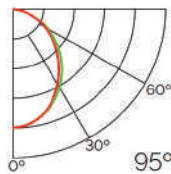

Perfil de Aluminio Ink - Especial Armarios
12/24V 2 Metros

Datos Técnicos

Color ● LM3835	Acabado Aluminio	Longitud 2 m	Material Aluminio

Incluye

Difusores

Opal

Transl.	70%
Dif.	80%
CCT Var.	-100K

Dimensiones

Instalación