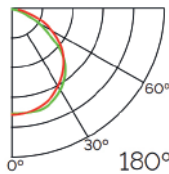

**Perfil de Aluminio Dylan
XL 12/24V 2 Metros – Opcional Colgante**

Datos Técnicos

Color ● LM3799	Acabado Aluminio	Longitud 2 m	Material Aluminio

Incluye

Difusores

Opal

Transl.	70%
Dif.	80%
CCT Var.	-100K

Dimensiones

Instalación