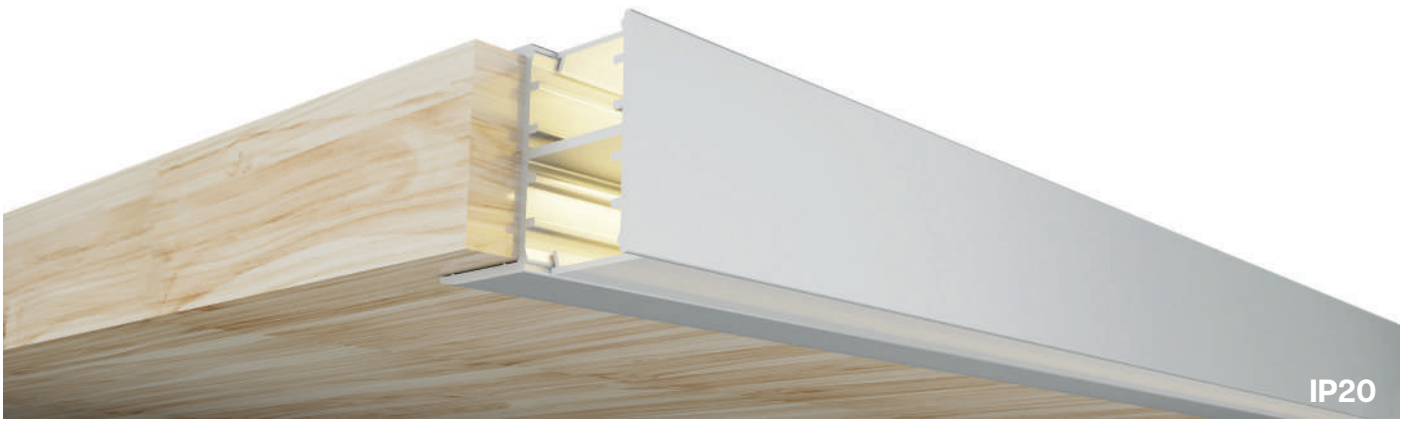

**Perfil de Aluminio Olof - Especial Armarios
12/24V 2 Metros**

Datos Técnicos

Color ● LM3847	Acabado Aluminio	Longitud 2 m	Material Aluminio

Incluye

Difusores

Opal

Transl.	70%
Dif.	80%
CCT Var.	-100K

Dimensiones

Instalación