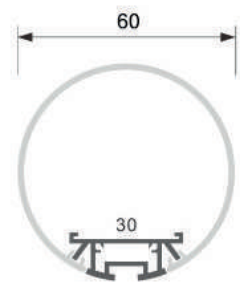

Incluye

Difusores

Opal

Transl.	70%
Dif.	80%
CCT Var.	-100K

Dimensiones

Instalación

**Perfil de Aluminio Dylan
XL 12/24V 2 Metros – Opcional Colgante**

Datos Técnicos