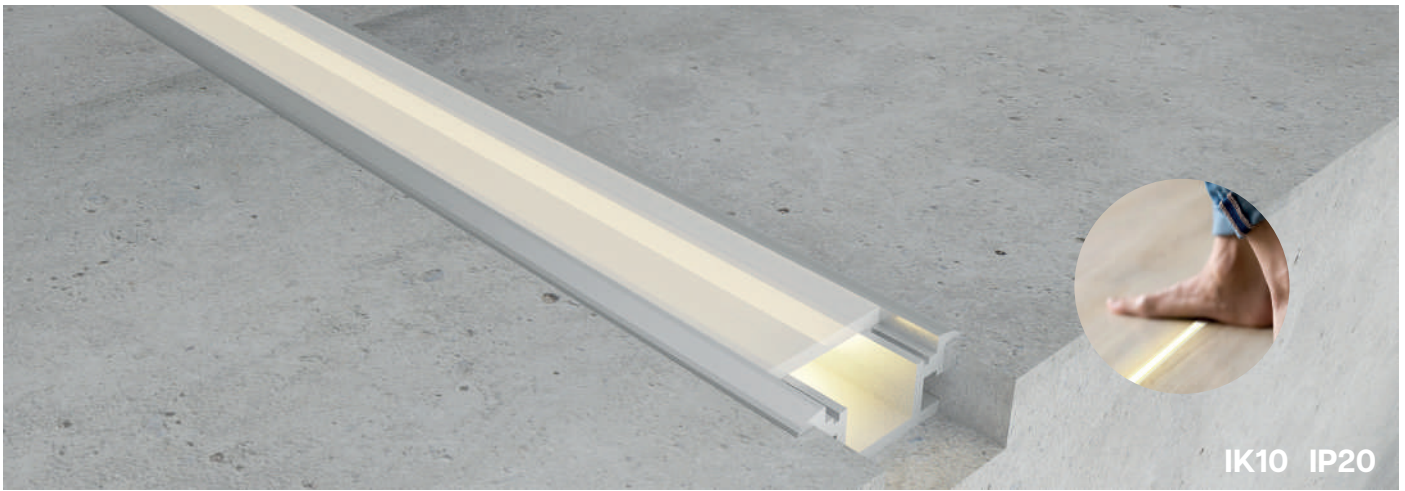

Dimensiones

Instalación

**Perfil Aluminio Fat
Con Alas Para Empotrar 2 Metros - Pisable**

Datos Técnicos

Color ● LM3809	Acabado Aluminio	Longitud 2 m	Material Aluminio
--------------------------	----------------------------	------------------------	-----------------------------