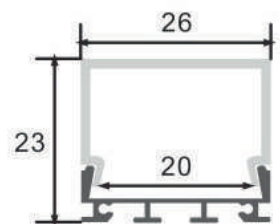

Dimensiones