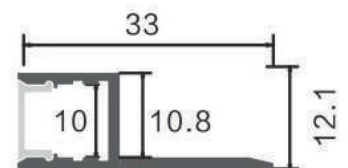

Incluye

Difusores

Opal

Transl.	70%
Dif.	80%
CCT Var.	-100K

Dimensiones

Instalación

Perfil de Aluminio Orer 2 Metros

Datos Técnicos