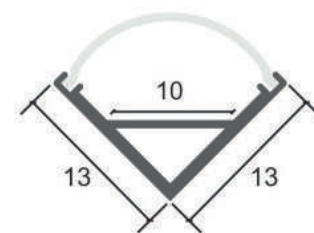

Incluye

Difusores

Opal

Transl.	70%
Dif.	80%
CCT Var.	-100K

Dimensiones

Instalación

Perfil de Aluminio de Esquina II 2 Metros

Datos Técnicos