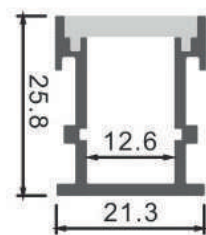

Dimensiones

Instalación

**Perfil Aluminio Fat
Con Alas Para Empotrar 2 Metros - Pisable**

Datos Técnicos

Color ● LM3809	Acabado Aluminio	Longitud 2 m	Material Aluminio
--------------------------	----------------------------	------------------------	-----------------------------