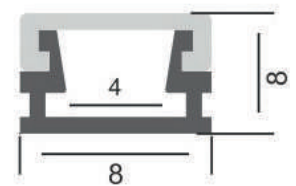

Dimensiones