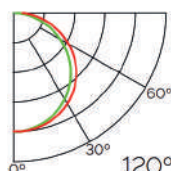

Perfil de Aluminio de Esquina L 2 Metros

Datos Técnicos

Color ● LM3713	Acabado Aluminio	Longitud 2 m	Material Aluminio

Incluye

Difusores

Opal

Transl.	70%
Dif.	80%
CCT Var.	-100K

Dimensiones

Instalación