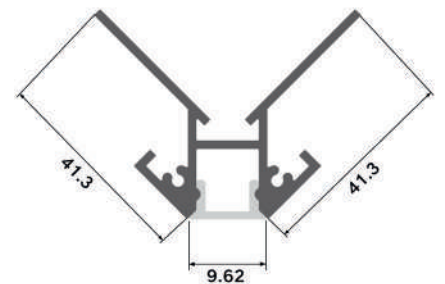

Dimensiones

Instalación

Perfil de Aluminio Def 2 Metros

Datos Técnicos

Color ● LM3857	Acabado Aluminio	Longitud 2 m	Material Aluminio
--------------------------	----------------------------	------------------------	-----------------------------