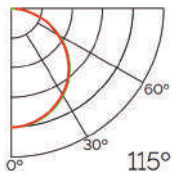

Perfil de Aluminio Epyf 2 Metros

Datos Técnicos

Color ● LM379 1	Acabado Aluminio	Longitud 2 m	Material Aluminio

Incluye

Difusores

Opal

Transl.	70%
Dif.	80%
CCT Var.	-100K

Dimensiones

Instalación