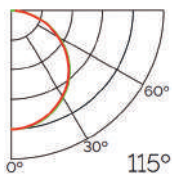

IP20

Perfil de Aluminio Wef 2 Metros

Datos Técnicos

Color ● LM3841	Acabado Aluminio	Longitud 2 m	Material Aluminio

Incluye

Difusores

Opal

Transl.	70%
Dif.	80%
CCT Var.	-100K

Dimensiones

Instalación