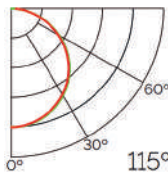

Perfil de Aluminio Tramont 2 Metros

Datos Técnicos

Color ● LM3767	Acabado Aluminio	Longitud 2 m	Material Aluminio

Incluye

Difusores

Opal

Transl.	70%
Dif.	80%
CCT Var.	-100K

Dimensiones

Instalación