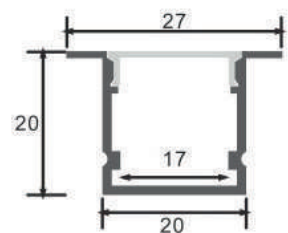

Dimensiones

Instalación

Perfil de Aluminio Vilkad 2 Metros

Datos Técnicos

Color ● LM3771	Acabado Aluminio	Longitud 2 m	Material Aluminio
--------------------------	----------------------------	------------------------	-----------------------------