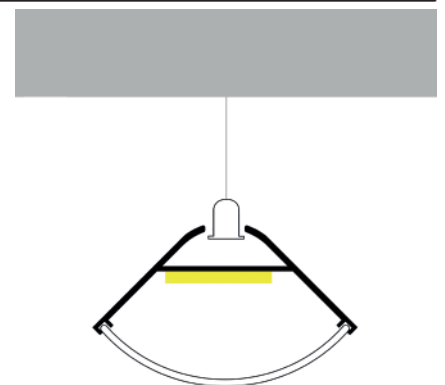

Instalación