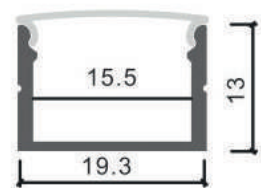

Dimensiones

Instalación

IP20

Perfil de Aluminio Wefu 2 Metros

Datos Técnicos

Color ● LM3727	Acabado Aluminio	Longitud 2 m	Material Aluminio
--------------------------	----------------------------	------------------------	-----------------------------

Incluye

Difusores

Opal

Transl.	70%
Dif.	80%
CCT Var.	-100K

Dimensiones

Instalación

Perfil de Aluminio Wave - Flexible 2 Metros

Datos Técnicos