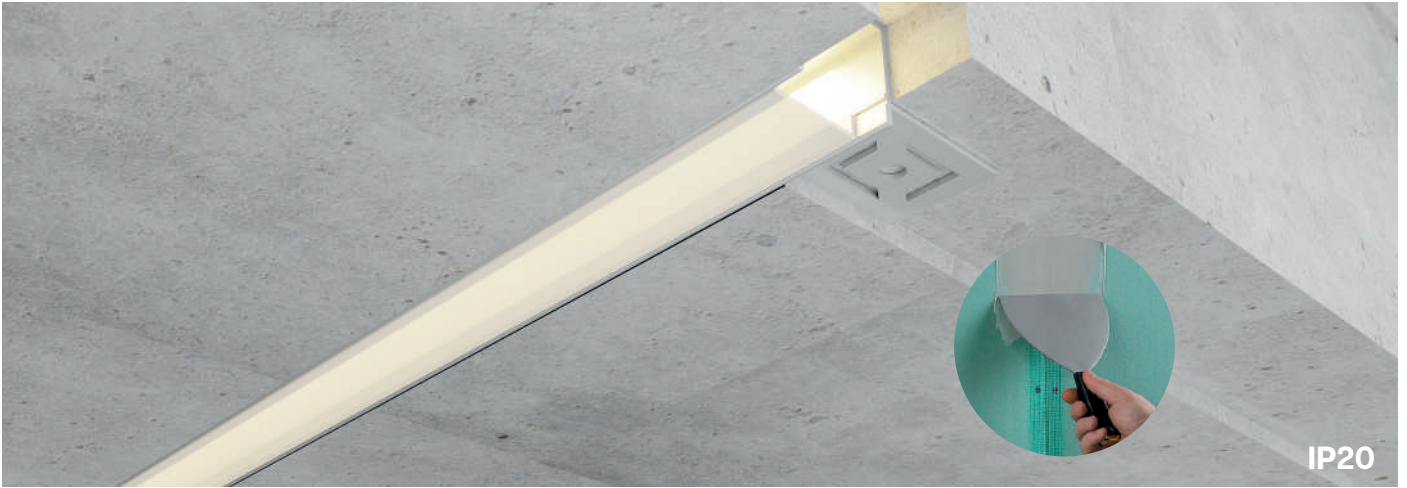

Dimensiones

Instalación

Perfil de Aluminio Hure 2 Metros

Datos Técnicos

Color ● LM3853	Acabado Aluminio	Longitud 2 m	Material Aluminio
--------------------------	----------------------------	------------------------	-----------------------------