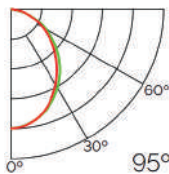

Difusores 12 mm