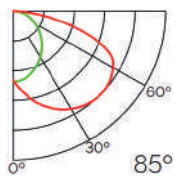

Perfil de Aluminio Sea 2 Metros

Datos Técnicos

Color ○ LM3885	Acabado Blanco	Longitud 2 m	Material Aluminio

Incluye

Difusores

Opal

Transl.	70%
Dif.	80%
CCT Var.	-100K

Dimensiones

Instalación