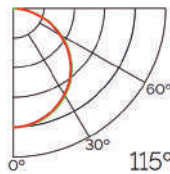

IP20

Perfil de Aluminio Bieg 2 Metros

Datos Técnicos

Color ● LM3839	Acabado Aluminio	Longitud 2 m	Material Aluminio

Incluye

Difusores

Opal

Transl.	70%
Dif.	80%
CCT Var.	-100K

Dimensiones

Instalación