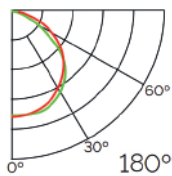

Perfil de Aluminio Dylan 12/24V 2 Metros – Opcional Colgante

Datos Técnicos

Color ● LM3801	Acabado Aluminio	Longitud 2 m	Material Aluminio

Incluye

Difusores

Opal

Transl.	70%
Dif.	80%
CCT Var.	-100K

Dimensiones

Instalación