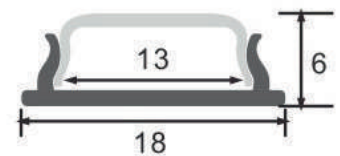

Dimensiones

Instalación

IP20

Perfil de Aluminio Fine 2 Metros

Datos Técnicos

Color ● LM3739	Acabado Aluminio	Longitud 2 m	Material Aluminio
--------------------------	----------------------------	------------------------	-----------------------------