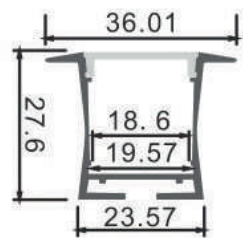

Dimensiones

Instalación

Perfil de Aluminio Hieg 2 Metros

Datos Técnicos

Color ● LM3755	Acabado Aluminio	Longitud 2 m	Material Aluminio
--------------------------	----------------------------	------------------------	-----------------------------

Dimensiones

Instalación

IP20

Perfil de Aluminio Hev 2 Metros

Datos Técnicos

Color ● LM3763	Acabado Aluminio	Longitud 2 m	Material Aluminio
--------------------------	----------------------------	------------------------	-----------------------------