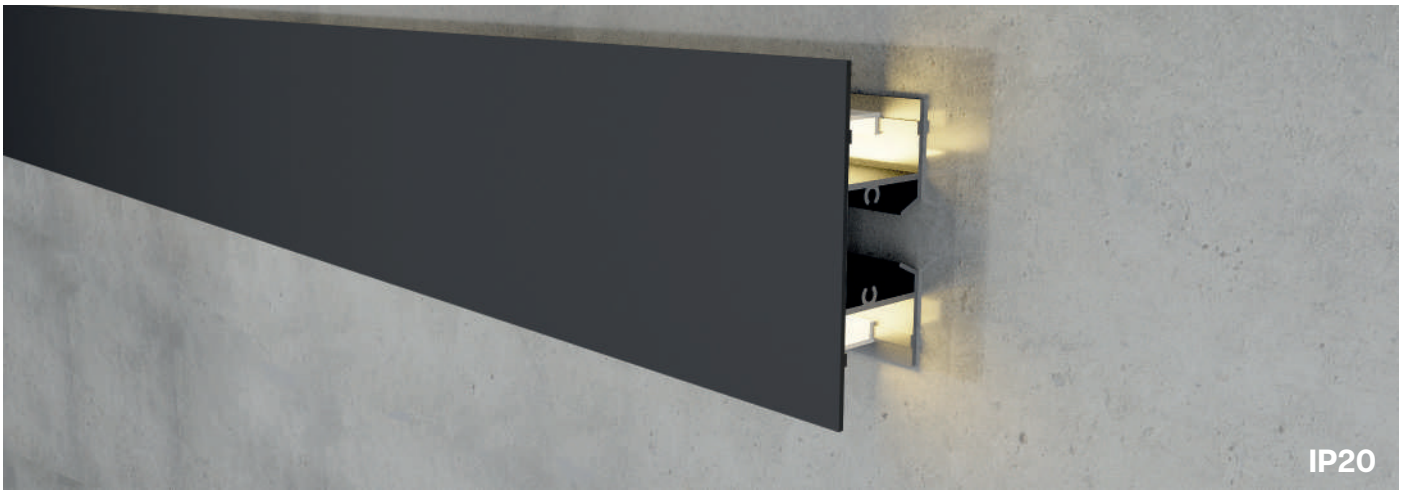

Perfil de Aluminio Gote XL 2 Metros

Datos Técnicos

Color ● LM3831	Acabado Negro	Longitud 2 m	Material Aluminio

Incluye

Difusores

Opal

Transl.	70%
Dif.	80%
CCT Var.	-100K

Dimensiones

Instalación