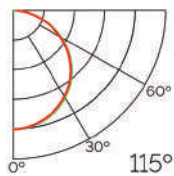

Perfil de Aluminio Feat 2 Metros

Datos Técnicos

Color ● LM3867	Acabado Aluminio	Longitud 2 m	Material Aluminio

Incluye

Difusores

Opal

Transl.	70%
Dif.	80%
CCT Var.	-100K

Dimensiones

Instalación