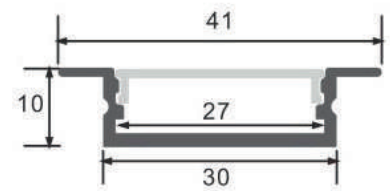

Dimensiones

Instalación

Perfil de Aluminio Oreb 2 Metros

Datos Técnicos

Color ● LM3781	Acabado Aluminio	Longitud 2 m	Material Aluminio
--------------------------	----------------------------	------------------------	-----------------------------