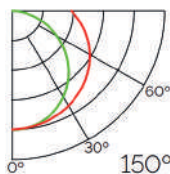

Perfil de Aluminio Cubik 2 Metros

Datos Técnicos

Color ● LM3773	Acabado Aluminio	Longitud 2 m	Material Aluminio

Incluye

Difusores

Opal

Transl. 70%
Dif. 80%
CCT Var. -100K

Dimensiones

Instalación