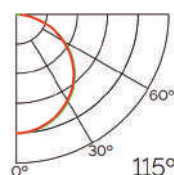

Perfil de Aluminio Fat Para Empotrar 2 Metros - Pisable

Datos Técnicos

Color ● LM3815	Acabado Aluminio	Longitud 2 m	Material Aluminio

Incluye

Difusores

Opal

Transl.	70%
Dif.	80%
CCT Var.	-100K

Dimensiones

Instalación