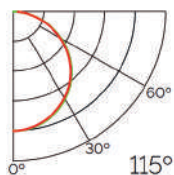

Perfil de Aluminio Sub 2 Metros

Datos Técnicos

Color	Acabado	Longitud	Material
● LM3705	Aluminio	2 m	Aluminio
● LM3706	Negro		
○ LM3704	Blanco		

Incluye

Difusores 12 mm

Opal

Transl.	70%
Dif.	80%
CCT Var.	-100K

Negro

Transl.	50%
Dif.	75%
CCT Var.	+25K

Transparente

Transl.	70%
Dif.	80%
CCT Var.	-100K

Micropismatico

Transl.	65%
Dif.	75%
CCT Var.	-100K

Dimensiones

Instalación