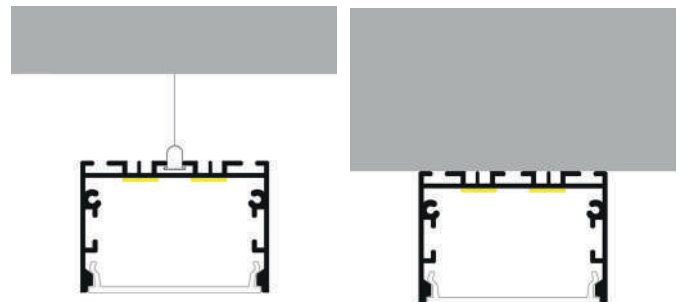

Dimensiones

Instalación

IP20

Perfil de Aluminio All 2 Metros

Datos Técnicos

Color ● LM3793	Acabado Aluminio	Longitud 2 m	Material Aluminio
--------------------------	----------------------------	------------------------	-----------------------------