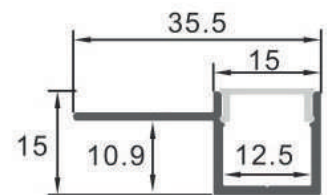

Dimensiones

Instalación

Perfil de Aluminio Hure 2 Metros

Datos Técnicos

Color ● LM3853	Acabado Aluminio	Longitud 2 m	Material Aluminio
--------------------------	----------------------------	------------------------	-----------------------------