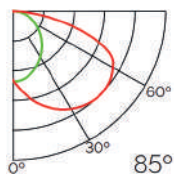

Perfil de Aluminio Mygh - Especial Armarios 12/24V 2 Metros

Datos Técnicos

Color ● LM3849	Acabado Aluminio	Longitud 2 m	Material Aluminio

Incluye

Difusores

Opal

Transl.	70%
Dif.	80%
CCT Var.	-100K

Dimensiones

Instalación