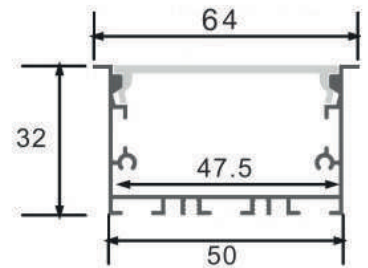

Dimensiones