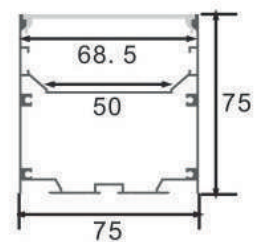

Dimensiones