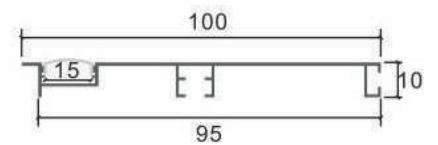

Dimensiones