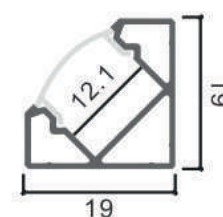

Dimensiones

Instalación

Perfil de Aluminio de Esquina Kopep 2 Metros

Datos Técnicos

Color	Acabado	Longitud	Material
● LM3717	Aluminio	2 m	Aluminio
● LM3726	Negro		
○ LM3728	Blanco		

Incluye

Difusores

Imagen	Diagrama	Nombre	Transl.	Dif.	CCT Var.
		Opal	70%	80%	-100K
		Negro	50%	75%	+25K
		Transparente	70%	80%	-100K
		Micropismatico	65%	75%	-100K

Dimensiones

Instalación

Perfil de Aluminio Sea 2 Metros

Datos Técnicos

Color ○ LM3885	Acabado Blanco	Longitud 2 m	Material Aluminio
--------------------------	--------------------------	------------------------	-----------------------------