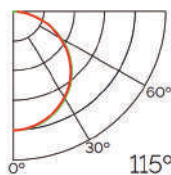

Transparente

Transl.	70%
Dif.	80%
CCT Var.	-100K