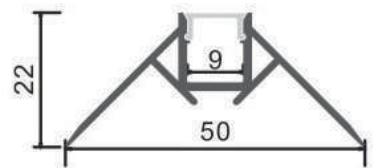

Dimensiones