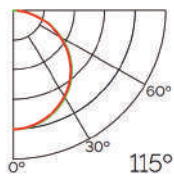

Perfil de Aluminio Sunrise 2 Metros

Datos Técnicos

Color ● LM3827	Acabado Aluminio	Longitud 2 m	Material Aluminio

Incluye

Difusores

Opal

Transl.	70%
Dif.	80%
CCT Var.	-100K

Dimensiones

Instalación