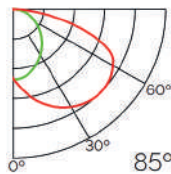

Perfil de Aluminio Ska 2 Metros

Datos Técnicos

Color ● LM3823	Acabado Negro	Longitud 2 m	Material Aluminio

Incluye

Difusores

Opal

Transl.	70%
Dif.	80%
CCT Var.	-100K

Dimensiones

Instalación