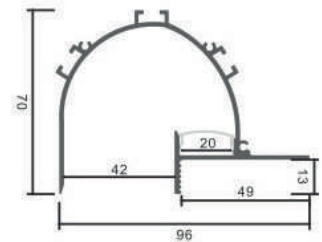

Dimensiones