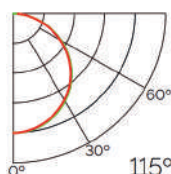

Transparente

Transl.	70%
Dif.	80%
CCT Var.	-100K

Micropismatico

Transl.	65%
Dif.	75%
CCT Var.	-100K

Dimensiones

Instalación

IP20

Perfil de Aluminio Jesf 2 Metros