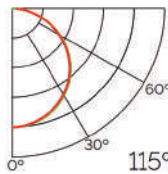

Perfil de Aluminio Rope 2 Metros

Datos Técnicos

Color ● LM3765	Acabado Aluminio	Longitud 2 m	Material Aluminio

Incluye

Difusores

Opal

Transl.	70%
Dif.	80%
CCT Var.	-100K

Dimensiones

Instalación