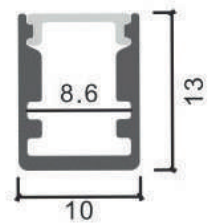

Transl. 50%
Dif. 75%
CCT Var. +25K

Transparente

Transl. 70%
Dif. 80%
CCT Var. -100K

Micropismático

Transl. 65%
Dif. 75%
CCT Var. -100K

Instalación

Perfil de Aluminio Rope 2 Metros

Datos Técnicos

Dimensiones

Instalación

Perfil de Aluminio Sino 2 Metros

Datos Técnicos

Color ● LM3753	Acabado Aluminio	Longitud 2 m	Material Aluminio
--------------------------	----------------------------	------------------------	-----------------------------