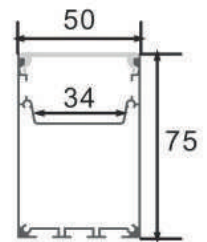

Dimensiones