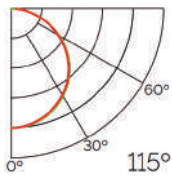

Perfil de Aluminio Pich 2 Metros

Datos Técnicos

Color ● LM3866	Acabado Aluminio	Longitud 2 m	Material Aluminio

Incluye

Difusores

Opal

Transl.	70%
Dif.	80%
CCT Var.	-100K

Dimensiones

Instalación