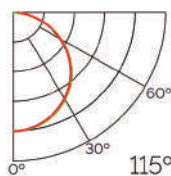

IP20

Perfil de Aluminio Rando 2 Metros

Datos Técnicos

Color ● LM3757	Acabado Aluminio	Longitud 2 m	Material Aluminio

Incluye

Difusores

Opal

Transl.	70%
Dif.	80%
CCT Var.	-100K

Dimensiones

Instalación