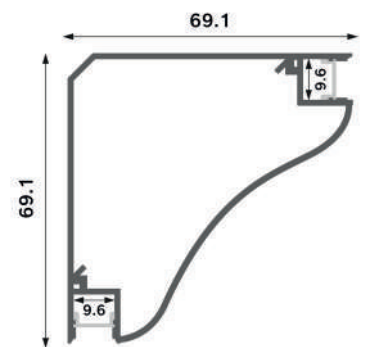

Dimensiones

Instalación

03

EMPOTRADOS
EMPOTRADOS

Perfil de Aluminio Sub 2 Metros

Datos Técnicos

Color	Acabado	Longitud	Material
● LM3705	Aluminio	2 m	Aluminio
● LM3706	Negro		
○ LM3704	Blanco		

Incluye