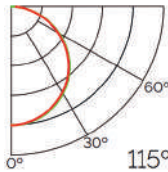

Perfil de Aluminio Vilkad 2 Metros

Datos Técnicos

Color ● LM3771	Acabado Aluminio	Longitud 2 m	Material Aluminio

Incluye

Difusores

Opal

Transl.	70%
Dif.	80%
CCT Var.	-100K

Dimensiones

Instalación