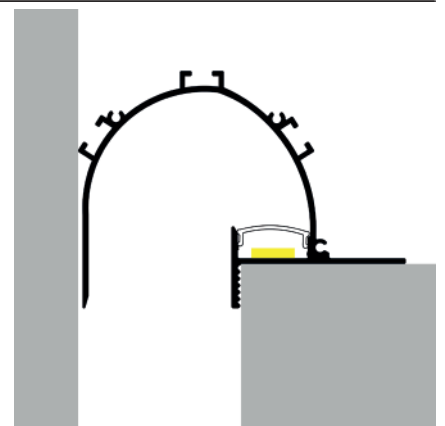

Incluye

Difusores

Opal

Transl.	70%
Dif.	80%
CCT Var.	-100K

Dimensiones

Instalación

SUELO
SUELO

Perfil de Aluminio Fat Para Empotrar 2 Metros - Pisable