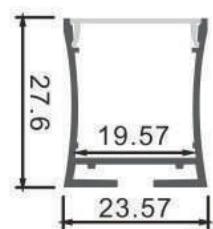

Dimensiones