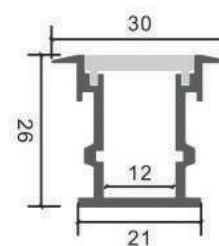

Incluye

Difusores

Opal

Transl.	70%
Dif.	80%
CCT Var.	-100K

Dimensiones

Instalación

Perfil de Aluminio Ufeg
2 Metros

Datos Técnicos