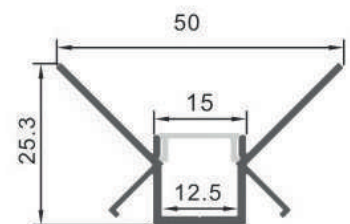

Dimensiones