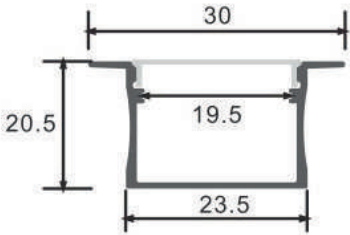

Dimensiones

Instalación

Perfil de Aluminio Vilkad 2 Metros

Datos Técnicos

Color ● LM3771	Acabado Aluminio	Longitud 2 m	Material Aluminio
--------------------------	----------------------------	------------------------	-----------------------------

Incluye

Difusores

Opal

Transl.	70%
Dif.	80%
CCT Var.	-100K

Dimensiones

Instalación

Perfil de Aluminio Fiao 2 Metros

Datos Técnicos