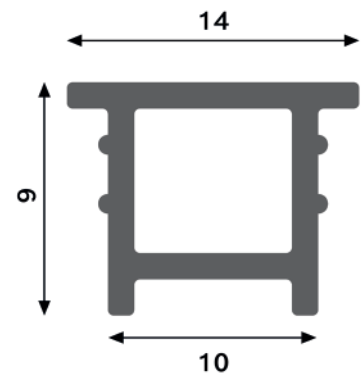

Dimensiones