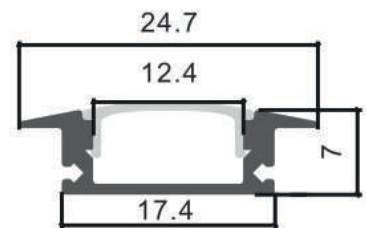

Transl.	65%
Dif.	75%
CCT Var.	-100K

Dimensiones

Instalación

Perfil de Aluminio Tued 2 Metros

Datos Técnicos

Color ● LM3711	Acabado Aluminio	Longitud 2 m	Material Aluminio
--------------------------	----------------------------	------------------------	-----------------------------