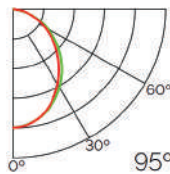

Datos Técnicos

Color ● LM3845	Acabado Negro	Longitud 2 m	Material Aluminio
--------------------------	-------------------------	------------------------	-----------------------------

Incluye

Difusores

Opal