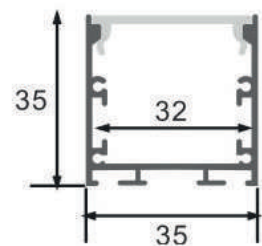

Dimensiones

Instalación

Perfil de Aluminio Fate 2 Metros

Datos Técnicos

Color	Acabado	Longitud	Material
● LM3787	Aluminio	2 m	Aluminio
● LM3786	Negro		
○ LM3788	Blanco		

Incluye

Difusores

		Opal	Transl. 70%	Dif. 80%	CCT Var. -100K
		Negro	Transl. 50%	Dif. 75%	CCT Var. +25K
		Transparente	Transl. 70%	Dif. 80%	CCT Var. -100K
		Micropismatico	Transl. 65%	Dif. 75%	CCT Var. -100K

Dimensiones

Instalación

Perfil de Aluminio Sixe 2 Metros

Datos Técnicos

Color	Acabado	Longitud	Material
● LM3789	Aluminio	2 m	Aluminio
● LM3790	Negro		
○ LM3792	Blanco		

Incluye

Difusores

Imagen	Diagrama	Nombre	Transl.	Dif.	CCT Var.
		Opal	70%	80%	-100K
		Negro	50%	75%	+25K
		Transparente	70%	80%	-100K
		Micropismatico	65%	75%	-100K

Dimensiones

Instalación

IP20

Perfil de Aluminio All 2 Metros

Datos Técnicos

Color ● LM3793	Acabado Aluminio	Longitud 2 m	Material Aluminio
--------------------------	----------------------------	------------------------	-----------------------------