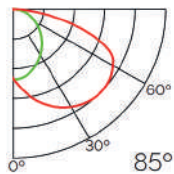

Perfil de Aluminio Gote XL 2 Metros

Datos Técnicos

Color ● LM3831	Acabado Negro	Longitud 2 m	Material Aluminio

Incluye

Difusores

Opal

Transl.	70%
Dif.	80%
CCT Var.	-100K

Dimensiones

Instalación