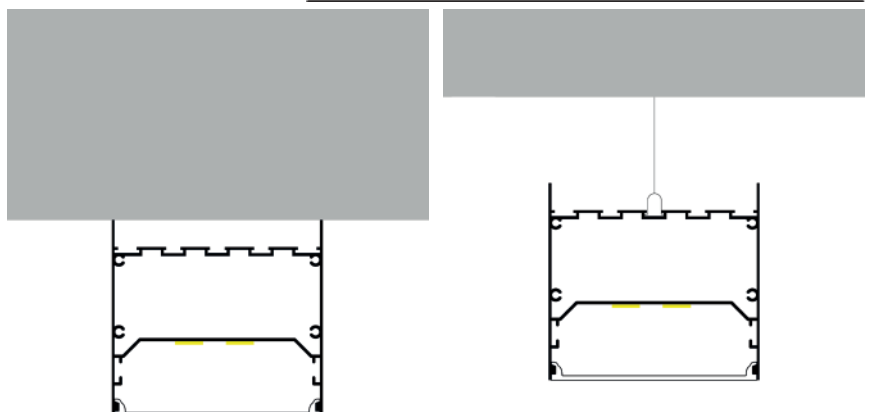

Instalación