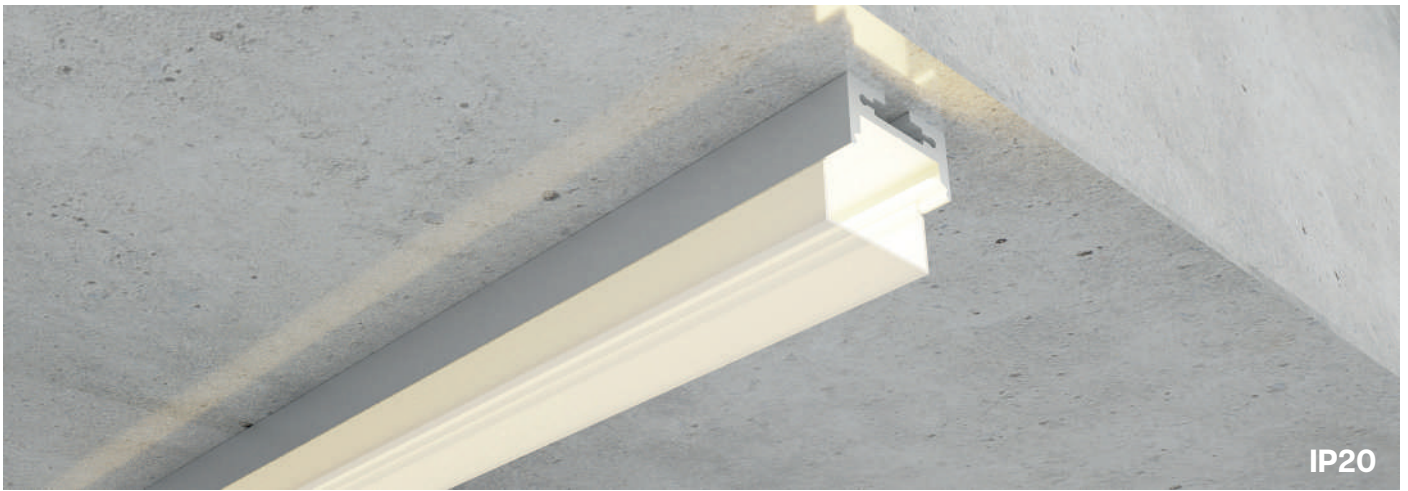

Transl. 50%
Dif. 75%
CCT Var. +25K

Transparente

Transl. 70%
Dif. 80%
CCT Var. -100K

Micropismático

Transl. 65%
Dif. 75%
CCT Var. -100K

Instalación

Perfil de Aluminio Rope 2 Metros

Datos Técnicos