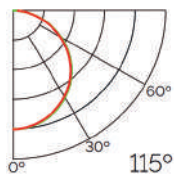

Difusores

Opal

Transl. 70%
Dif. 80%
CCT Var. -100K