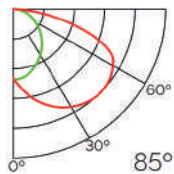

Perfil de Aluminio Then 2 Metros

Datos Técnicos

Color ● LM3833	Acabado Aluminio	Longitud 2 m	Material Aluminio

Incluye

Difusores

Opal

Transl.	70%
Dif.	80%
CCT Var.	-100K

Dimensiones

Instalación