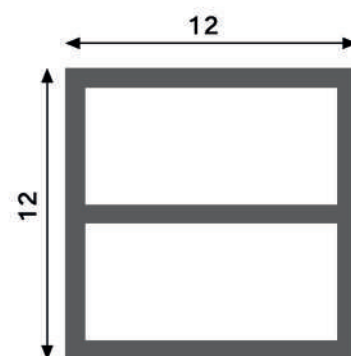

Longitud

20 m

Material

Silicona

Incluye

Giro

Dimensiones

Instalación