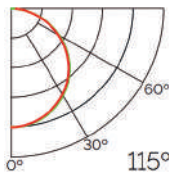

Perfil de Aluminio Hure 2 Metros

Datos Técnicos

Color ● LM3853	Acabado Aluminio	Longitud 2 m	Material Aluminio

Incluye

Difusores

Opal

Transl.	70%
Dif.	80%
CCT Var.	-100K

Dimensiones

Instalación