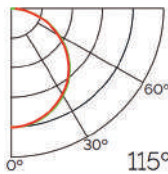

IP20

Perfil de Aluminio Phey 2 Metros

Datos Técnicos

Color ● LM3785	Acabado Aluminio	Longitud 2 m	Material Aluminio

Incluye

Difusores

Opal

Transl.	70%
Dif.	80%
CCT Var.	-100K

Dimensiones

Instalación