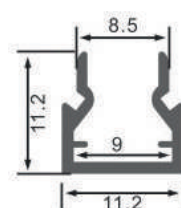

Dimensiones