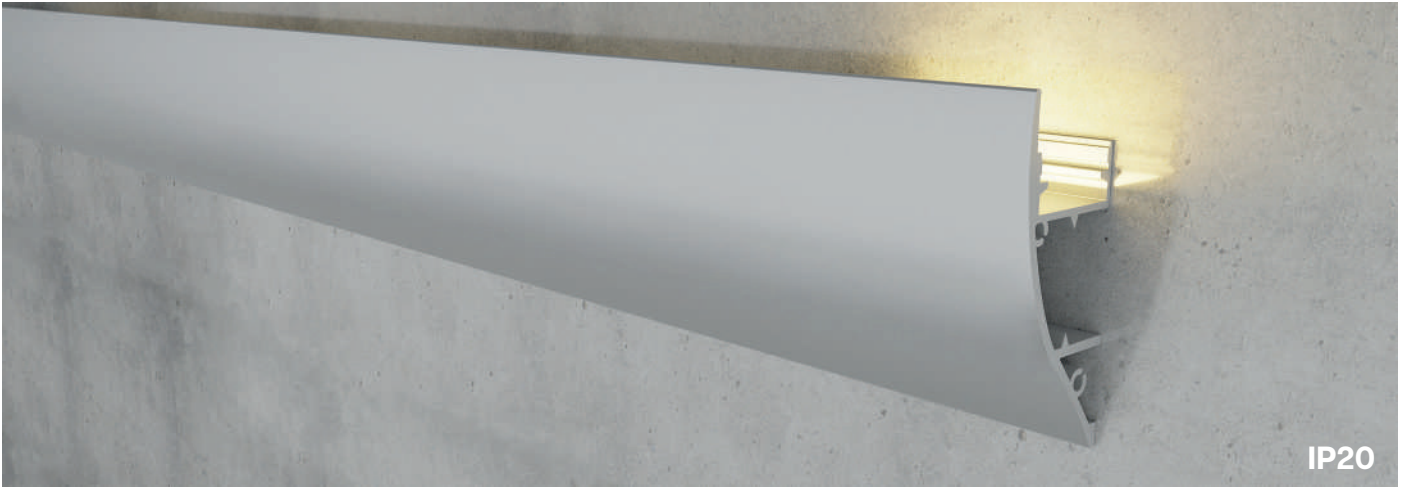

Incluye

Difusores

Opal

Transl.	70%
Dif.	80%
CCT Var.	-100K

Dimensiones

Instalación

Perfil de Aluminio Then 2 Metros

Datos Técnicos