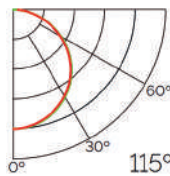

**Perfil de Aluminio Olof - Especial Armarios
12/24V 2 Metros**

Datos Técnicos

Color ● LM3847	Acabado Aluminio	Longitud 2 m	Material Aluminio

Incluye

Difusores

Opal

Transl.	70%
Dif.	80%
CCT Var.	-100K

Dimensiones

Instalación