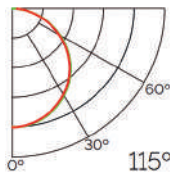

IP20

Perfil de Aluminio Wefu 2 Metros

Datos Técnicos

Color ● LM3727	Acabado Aluminio	Longitud 2 m	Material Aluminio

Incluye

Difusores

Opal

Transl.	70%
Dif.	80%
CCT Var.	-100K

Dimensiones

Instalación