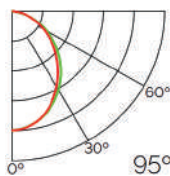

Perfil de Aluminio Nano 2 Metros

Datos Técnicos

Color ● LM3743	Acabado Aluminio	Longitud 2 m	Material Aluminio

Incluye

Difusores

Opal

Transl.	70%
Dif.	80%
CCT Var.	-100K

Dimensiones

Instalación