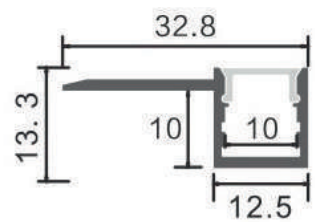

Dimensiones