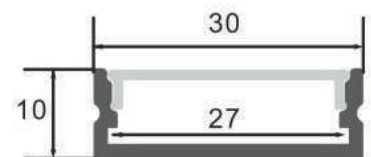

Incluye

Difusores

Opal

Transl.	70%
Dif.	80%
CCT Var.	-100K

Dimensiones

Instalación

IP20

Perfil de Aluminio Rok 2 Metros