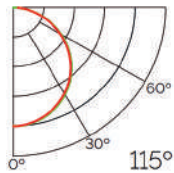

Negro

Transl. 50%
Dif. 75%
CCT Var. +25K