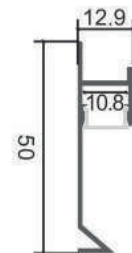

Dimensiones