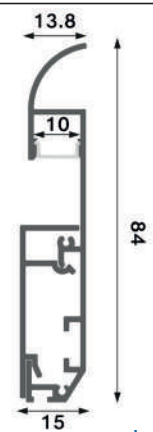

Dimensiones