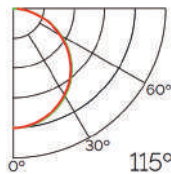

Perfil de Aluminio Pery 2 Metros

Datos Técnicos

Color ● LM3837	Acabado Aluminio	Longitud 2 m	Material Aluminio

Incluye

Difusores

Opal

Transl.	70%
Dif.	80%
CCT Var.	-100K

Dimensiones

Instalación