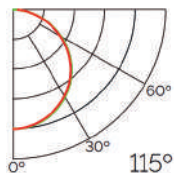

IP20

Perfil de Aluminio U High con Alas 2 Metros

Datos Técnicos

Color	Acabado	Longitud	Material
● LM3723	Aluminio	2 m	Aluminio
● LM3722	Negro		
○ LM3714	Blanco		

Incluye

Difusores

Opal

Transl. 70%
Dif. 80%
CCT Var. -100K

Negro

Transl. 50%
Dif. 75%
CCT Var. +25K

Transparente

Transl. 70%
Dif. 80%
CCT Var. -100K

Micropismatico

Transl. 65%
Dif. 75%
CCT Var. -100K

Dimensiones

Instalación