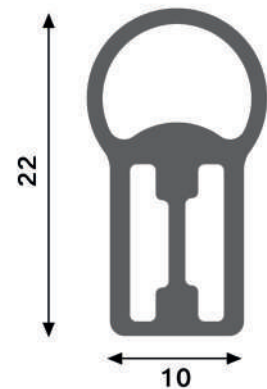

Material

Silicona

Incluye

Giro

Dimensiones

Instalación

Funda De Silicona Slim
Para Tiras Led 12/24V

Datos Técnicos