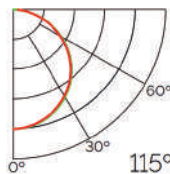

IP20

Perfil de Aluminio All 2 Metros

Datos Técnicos

Color ● LM3793	Acabado Aluminio	Longitud 2 m	Material Aluminio

Incluye

Difusores

Opal

Transl.	70%
Dif.	80%
CCT Var.	-100K

Dimensiones

Instalación