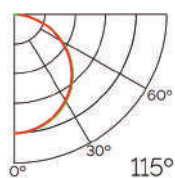

IK10 IP20

Perfil de Aluminio Tih 2 Metros

Datos Técnicos

Color ● LM3811	Acabado Aluminio	Longitud 2 m	Material Aluminio

Incluye

Difusores

Opal

Transl.	70%
Dif.	80%
CCT Var.	-100K

Dimensiones

Instalación