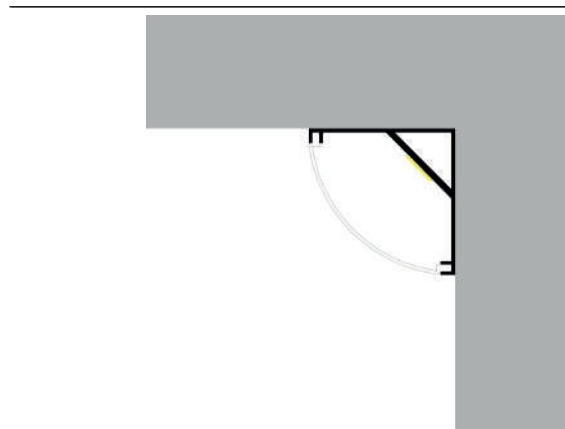

Incluye

Difusores

Opal

Transl.	70%
Dif.	80%
CCT Var.	-100K

Dimensiones

Instalación

Perfil de Aluminio de Esquina II 2 Metros

Datos Técnicos