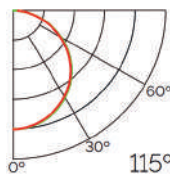

Perfil de Aluminio Trend 2 Metros

Datos Técnicos

Color ● LM3805	Acabado Aluminio	Longitud 2 m	Material Aluminio

Incluye

Difusores

Opal

Transl.	70%
Dif.	80%
CCT Var.	-100K

Dimensiones

Instalación