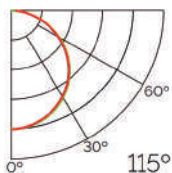

Perfil de Aluminio Oreb 2 Metros

Datos Técnicos

Color ● LM3781	Acabado Aluminio	Longitud 2 m	Material Aluminio

Incluye

Difusores

Opal

Transl.	70%
Dif.	80%
CCT Var.	-100K

Dimensiones

Instalación