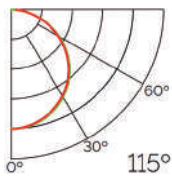

IP20

Perfil de Aluminio Sumo 2 Metros

Datos Técnicos

Color ● LM3769	Acabado Aluminio	Longitud 2 m	Material Aluminio

Incluye

Difusores

Opal

Transl.	70%
Dif.	80%
CCT Var.	-100K

Dimensiones

Instalación