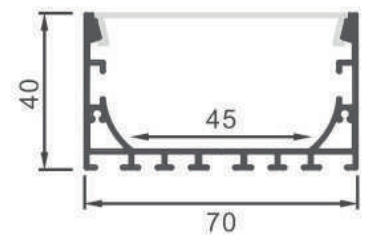

Dimensiones