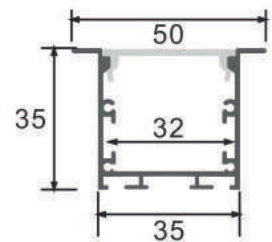

Opal

Transl.	70%
Dif.	80%
CCT Var.	-100K

Dimensiones

Instalación

Perfil de Aluminio Epyf 2 Metros

Datos Técnicos

Color ● LM379 1	Acabado Aluminio	Longitud 2 m	Material Aluminio
---------------------------	----------------------------	------------------------	-----------------------------