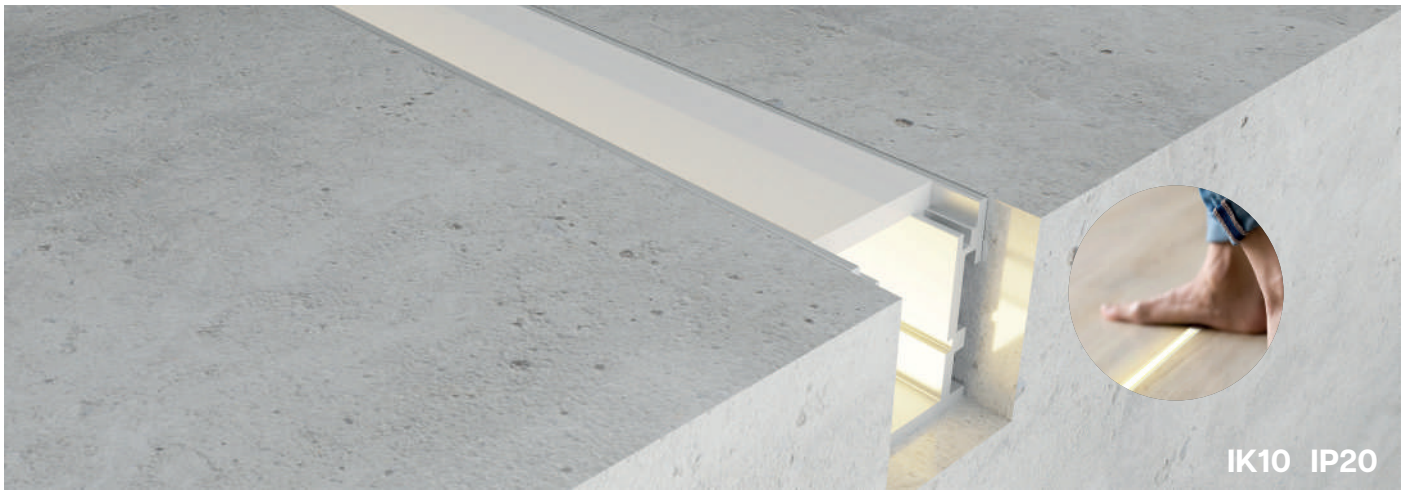

Incluye

Difusores

Opal

Transl.	70%
Dif.	80%
CCT Var.	-100K

Dimensiones

Instalación

Perfil de Aluminio Ufeg
2 Metros

Datos Técnicos