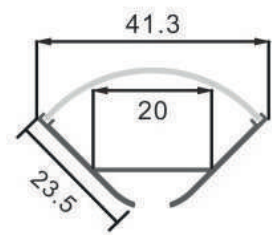

Dimensiones