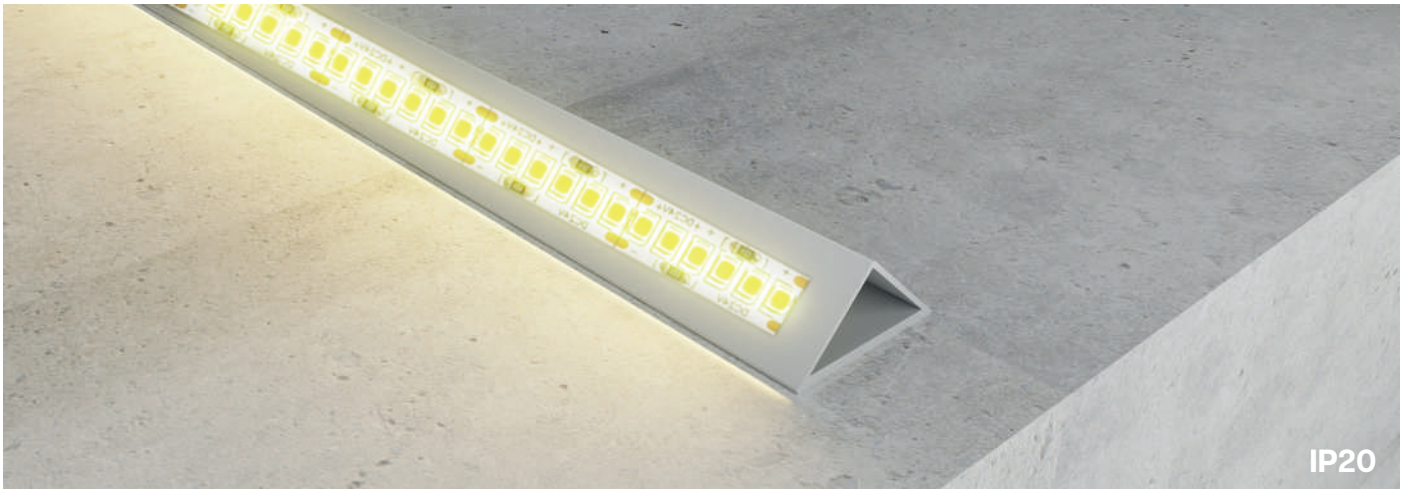

Incluye

Difusores

Opal

Transl.	70%
Dif.	80%
CCT Var.	-100K

Dimensiones

Instalación

Perfil de Aluminio Triangular 2 Metros

Datos Técnicos