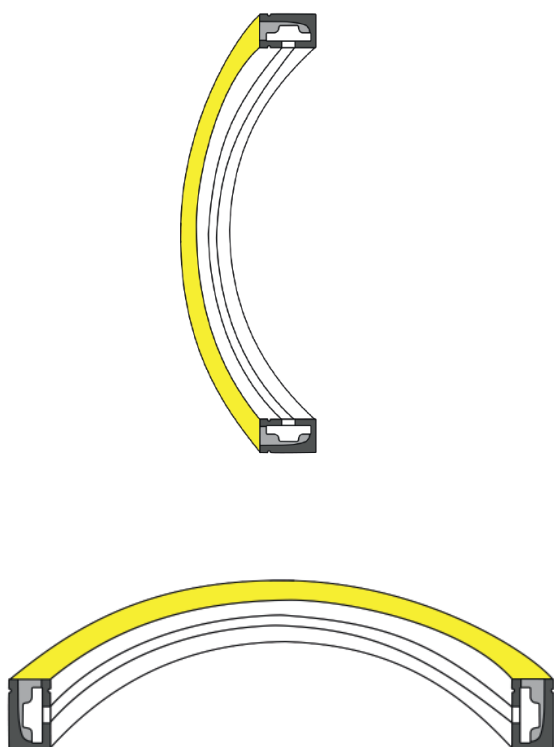

Funda De Silicona Cilindro
Para Tiras Led 12/24V

Datos Técnicos

Color ○	Acabado Blanco	Longitud 20 m	Material Silicona

Incluye

Giro

Dimensiones

Instalación