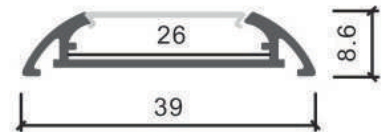

Incluye

Difusores

Opal

Transl.	70%
Dif.	80%
CCT Var.	-100K

Dimensiones

Instalación

IP20

Perfil de Aluminio Sid 2 Metros