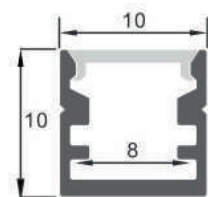

Dimensiones