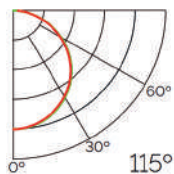

Perfil de Aluminio Sino 2 Metros

Datos Técnicos

Color ● LM3753	Acabado Aluminio	Longitud 2 m	Material Aluminio

Incluye

Difusores

Opal

Transl.	70%
Dif.	80%
CCT Var.	-100K

Dimensiones

Instalación