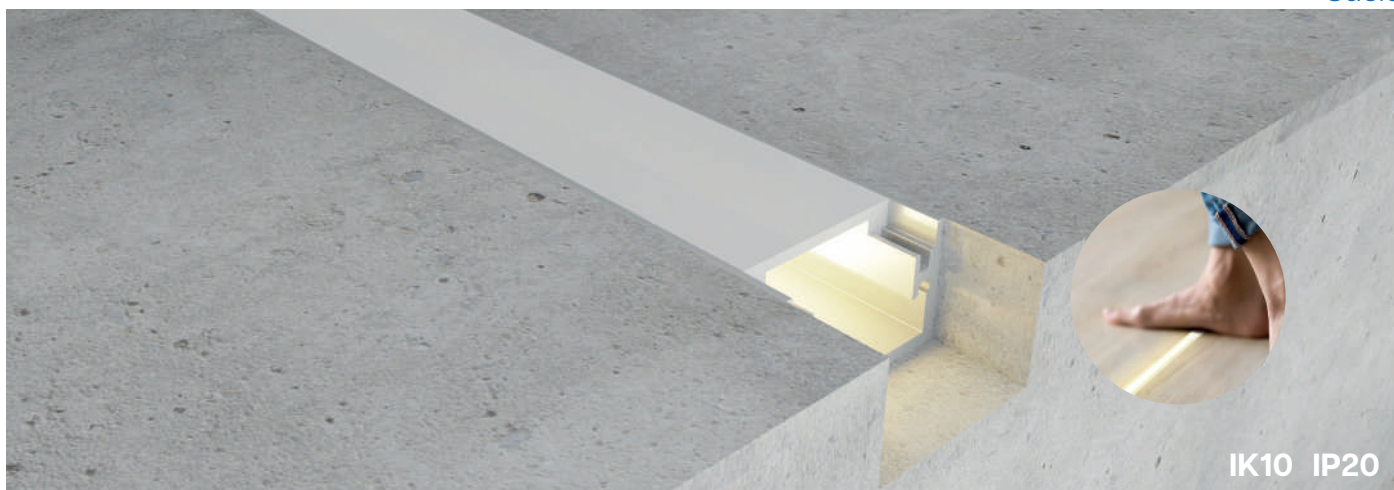

Incluye

Difusores

Opal

Transl.	70%
Dif.	80%
CCT Var.	-100K

Dimensiones

Instalación

SUELO
SUELO

Perfil de Aluminio Fat Para Empotrar 2 Metros - Pisable