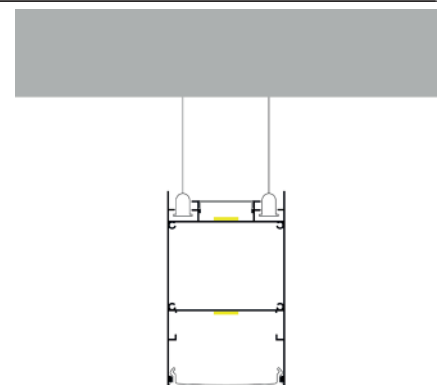

Dimensiones

Instalación