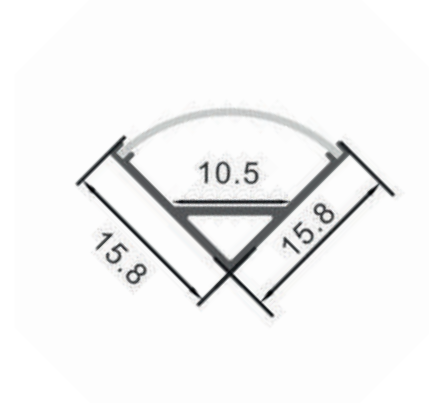

Dimensiones