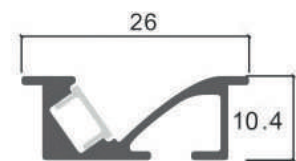

Dimensiones

Instalación

10

VITRINAS
XTRINER

Perfil de Aluminio Nibble - Especial Vitrinas 12/24V 2 Metros

Datos Técnicos

Color ● LM3851	Acabado Aluminio	Longitud 2 m	Material Aluminio
--------------------------	----------------------------	------------------------	-----------------------------