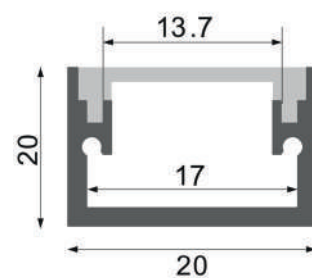

Dimensiones

Instalación