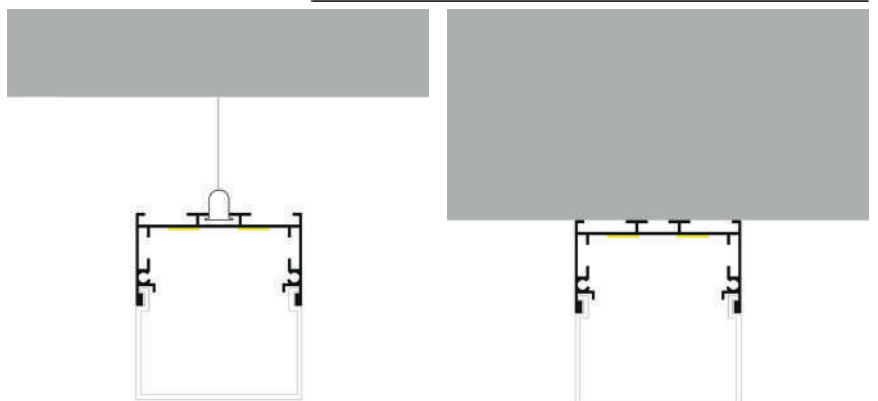

Instalación