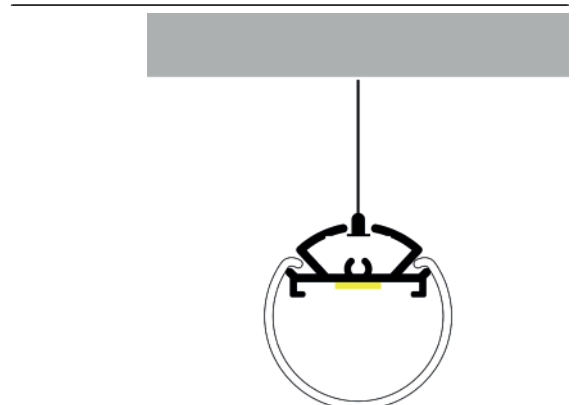

Dimensiones

Instalación

Perfil de Aluminio Oehq 2 Metros

Datos Técnicos

Color ● LM3783	Acabado Aluminio	Longitud 2 m	Material Aluminio
--------------------------	----------------------------	------------------------	-----------------------------