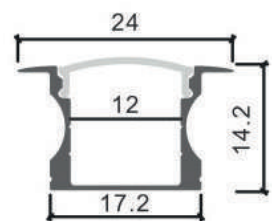

Transparente

Transl. 70%
Dif. 80%
CCT Var. -100K

Micropismatico

Transl. 65%
Dif. 75%
CCT Var. -100K

Dimensiones

Instalación

IP20

Perfil de Aluminio Live 2 Metros