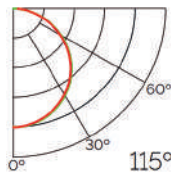

Negro

Transl.	50%
Dif.	75%
CCT Var.	+25K