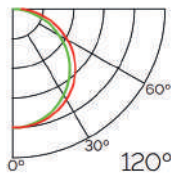

Perfil de Aluminio Oehq 2 Metros

Datos Técnicos

Color ● LM3783	Acabado Aluminio	Longitud 2 m	Material Aluminio

Incluye

Difusores

Opal

Transl.	70%
Dif.	80%
CCT Var.	-100K

Dimensiones

Instalación