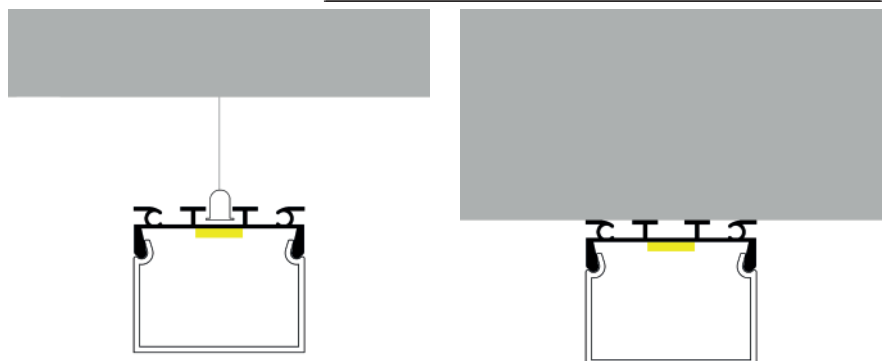

Instalación