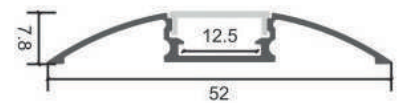

Dimensiones

Instalación

IP20

Perfil de Aluminio Mind 2 Metros

Datos Técnicos

Color ● LM3807	Acabado Aluminio	Longitud 2 m	Material Aluminio
--------------------------	----------------------------	------------------------	-----------------------------