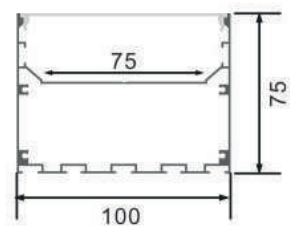

Dimensiones