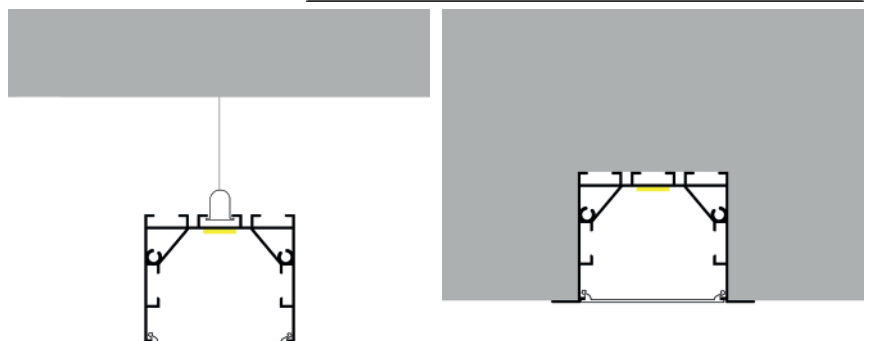

Instalación