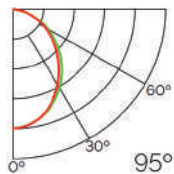

IP20

Perfil de Aluminio Jeet 2 Metros

Datos Técnicos

Color ● LM3865	Acabado Aluminio	Longitud 2 m	Material Aluminio

Incluye

Difusores

Opal

Transl.	70%
Dif.	80%
CCT Var.	-100K

Dimensiones

Instalación