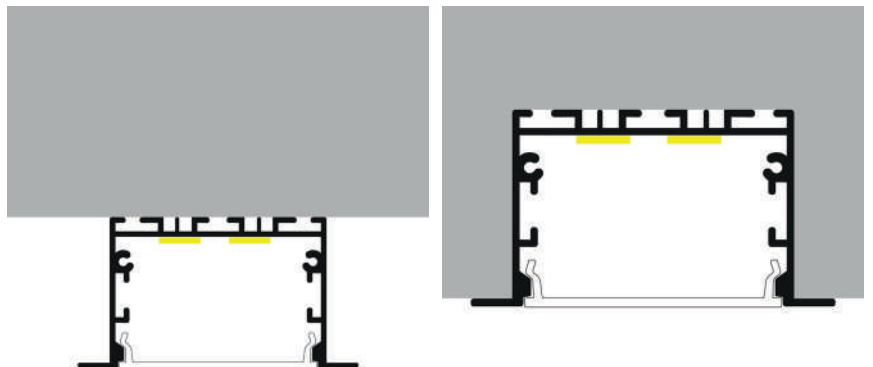

Incluye

Difusores

Opal

Transl.	70%
Dif.	80%
CCT Var.	-100K

Dimensiones

Instalación

Perfil de Aluminio Sunrise 2 Metros

Datos Técnicos