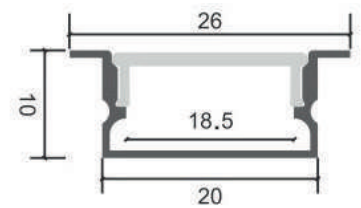

Dimensiones