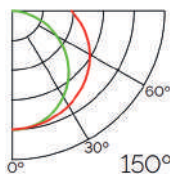

Perfil de Aluminio Rope 2 Metros

Datos Técnicos

Color ● LM3751	Acabado Aluminio	Longitud 2 m	Material Aluminio

Incluye

Difusores

Opal

Transl.	70%
Dif.	80%
CCT Var.	-100K

Dimensiones

Instalación