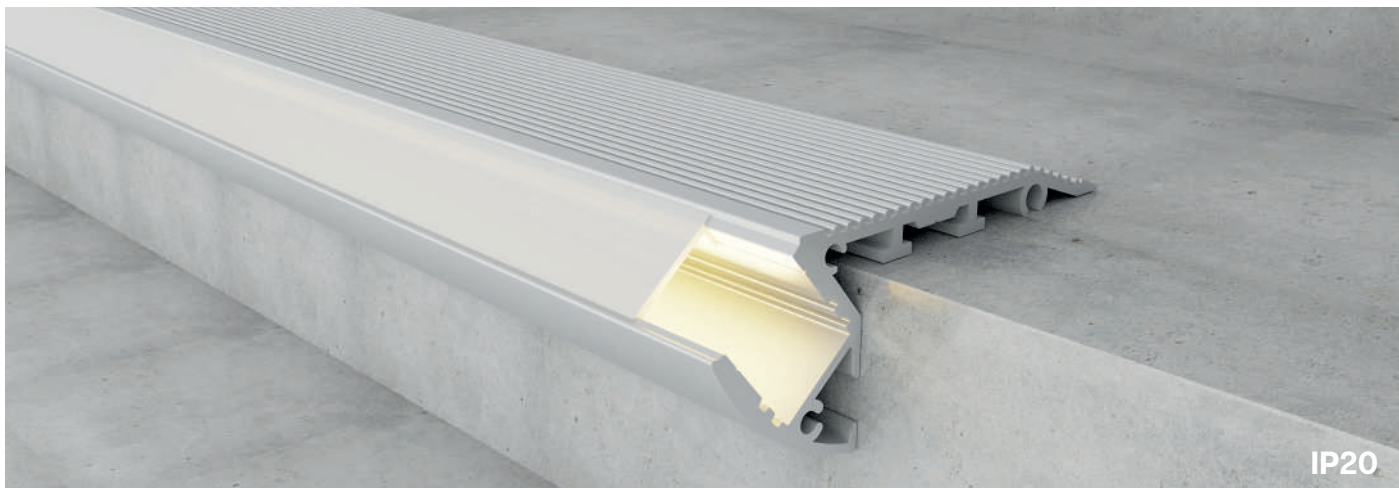

IP20

Perfil de Aluminio Oiew - Especial Escaleras 12/24V 2 Metros

Datos Técnicos

Color ● LM3817	Acabado Aluminio	Longitud 2 m	Material Aluminio

Incluye

Difusores

Opal

Transl.	70%
Dif.	80%
CCT Var.	-100K

Dimensiones

Instalación