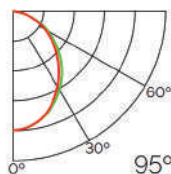

IP20

Perfil de Aluminio Slim 2 Metros

Datos Técnicos

Color ● LM3733	Acabado Aluminio	Longitud 2 m	Material Aluminio

Incluye

Difusores

Opal

Transl.	70%
Dif.	80%
CCT Var.	-100K

Dimensiones

Instalación