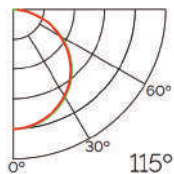

Transparente

Transl. 70%
Dif. 80%
CCT Var. -100K