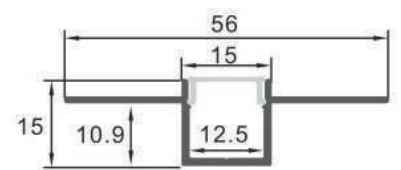

Incluye

Difusores

Opal

Transl.	70%
Dif.	80%
CCT Var.	-100K

Dimensiones

Instalación

Perfil de Aluminio Gilg 2 Metros

Datos Técnicos