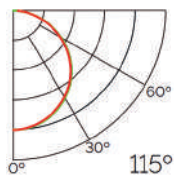

Perfil de Aluminio Def 2 Metros

Datos Técnicos

Color ● LM3857	Acabado Aluminio	Longitud 2 m	Material Aluminio

Incluye

Difusores

Opal

Transl.	70%
Dif.	80%
CCT Var.	-100K

Dimensiones

Instalación