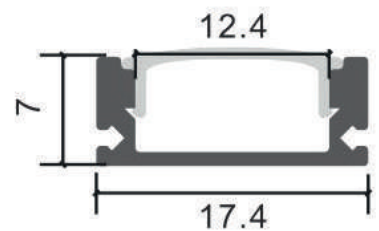

Dimensiones

Instalación

IP20

Perfil de Aluminio Fine 2 Metros

Datos Técnicos

Color ● LM3739	Acabado Aluminio	Longitud 2 m	Material Aluminio
--------------------------	----------------------------	------------------------	-----------------------------

Transparente

Transl.	70%
Dif.	80%
CCT Var.	-100K

Micropismatico

Transl.	65%
Dif.	75%
CCT Var.	-100K

Dimensiones

Instalación

IP20

Perfil de Aluminio Jesf 2 Metros