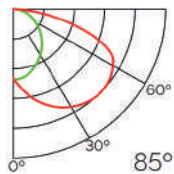

Perfil de Aluminio Beat 2 Metros

Datos Técnicos

Color ○ LM3883	Acabado Blanco	Longitud 2 m	Material Aluminio

Incluye

Difusores

Opal

Transl.	70%
Dif.	80%
CCT Var.	-100K

Dimensiones

Instalación