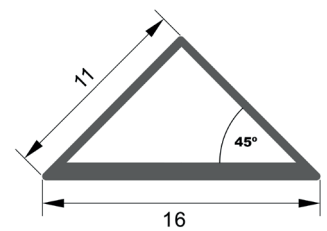

Perfil de Aluminio Triangular 2 Metros

Datos Técnicos

Color	Acabado	Longitud	Material
● LM3889	Aluminio	2 m	Aluminio

Incluye

Difusores

Dimensiones

Instalación