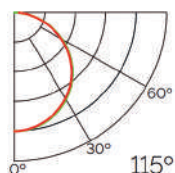

Perfil de Aluminio Kuf - Especial Escaleras 12/24V 2 Metros

Datos Técnicos

Color ● LM3819	Acabado Aluminio	Longitud 2 m	Material Aluminio

Incluye

Difusores

Opal

Transl.	70%
Dif.	80%
CCT Var.	-100K

Dimensiones

Instalación