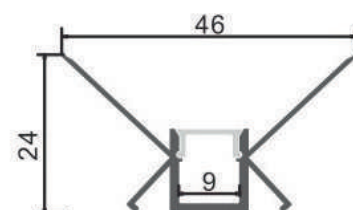

Dimensiones