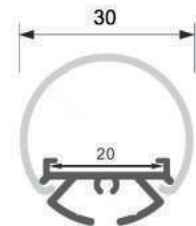

Dimensiones

Instalación

Perfil de Aluminio Oehq 2 Metros

Datos Técnicos

Color ● LM3783	Acabado Aluminio	Longitud 2 m	Material Aluminio
--------------------------	----------------------------	------------------------	-----------------------------