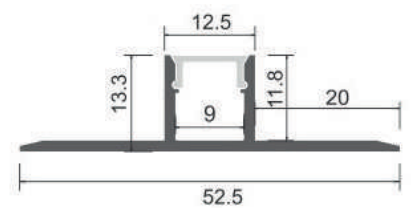

Dimensiones

Instalación

Perfil de Aluminio Bird 2 Metros

Datos Técnicos

Color ● LM3869	Acabado Aluminio	Longitud 2 m	Material Aluminio
--------------------------	----------------------------	------------------------	-----------------------------