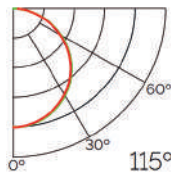

Difusores 12 mm

Opal

Transl.	70%
Dif.	80%
CCT Var.	-100K