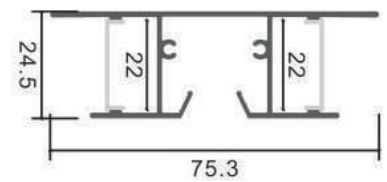

Dimensiones