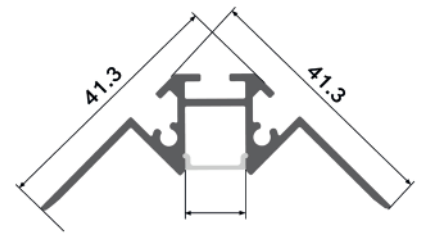

Incluye

Difusores

Opal

Transl.	70%
Dif.	80%
CCT Var.	-100K

Dimensiones

Instalación

Perfil de Aluminio Can 2 Metros

Datos Técnicos