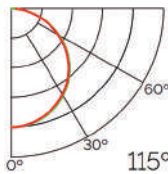

Perfil de Aluminio Bify 2 Metros

Datos Técnicos

Color ● LM3761	Acabado Aluminio	Longitud 2 m	Material Aluminio

Incluye

Difusores

Opal

Transl.	70%
Dif.	80%
CCT Var.	-100K

Dimensiones

Instalación