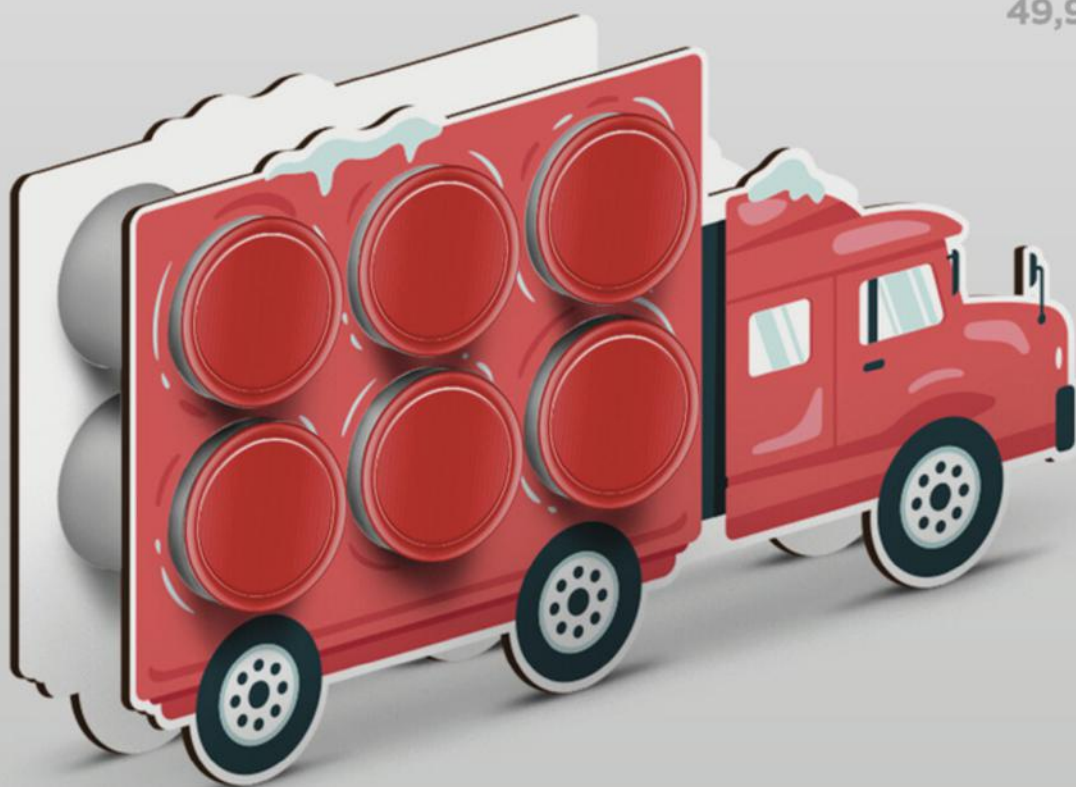

Indywidualne

Nie musisz ładować puch w choinkę. Jeśli pracujesz w transporcie, to możesz podarować klientom auto z puszkami. Wystarczy, że opowiesz nam o swojej branży, a zaprojektujemy, co tylko chcesz. Zobacz inspiracje:

WYSOKOŚĆ

26,6cm

SZEROKOŚĆ

49,9cm