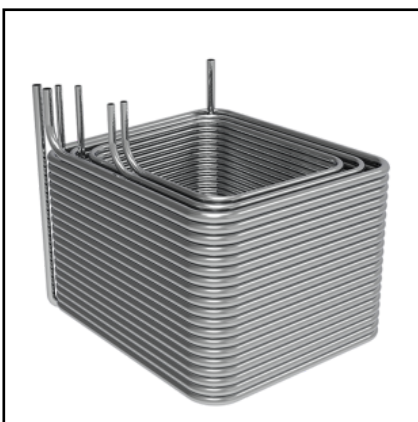

COIL FOR ARTICO 50, 70, 90, 180

Stainless Steel | D. 7x8 Accessory / spare part for dispensing systems

- SV5550 - Model - 1° Split Way (1°+ 2° Way) mt.22
- SV5540 - Model - 1° Way Artico 50
- SV5542 - Model - 2° Ways 50
- SV5544 - Model - 3° Ways Artico 50
- SV5545 - Model - 4° Ways 50
- SV5546 - Model - 5° Ways Artico 50
- SV5547 - Model - 6° Ways Artico 50
- SV5548 - Model - 7° Ways Artico 50
- SV5542DP - Model - 2° Split Ways (1°+ 2° Ways) mt.12+12 Art 50
- SV5544DP - Model - 3° Split Ways (5°+ 6° Ways) mt.12+12 Art 50