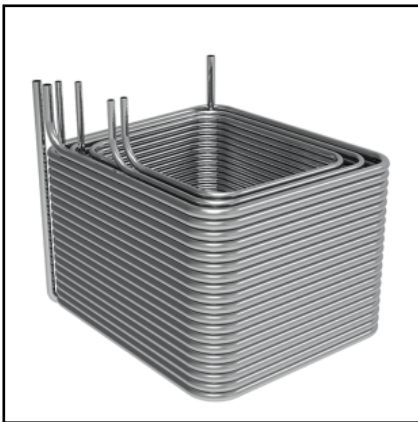

COIL FOR PACIFICO 18

Stainless Steel | D. 7x8 Accessory / spare part for dispensing systems

- SV5560 - Model - 1° Way Pacifico 18 / mt.15
- SV5562 - Model - 2° Ways Pacifico 18 / mt.13
- SV5565 - Model - 3° Ways Pacifico 18 / mt.11
- SV5568 - Model - 4° Ways Pacifico 18 / mt.8