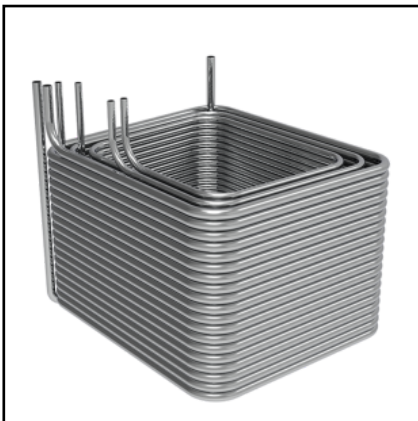

COIL FOR ARTICO 30

Stainless Steel | D. 7x8 Accessory / spare part for dispensing systems

- SV5520 - Model - 1° Way Artico 30 / mt.18
- SV5525 - Model - 2° Ways Artico 30 / mt.17
- SV5530 - Model - 3° Ways Artico 30 / mt.11
- SV5535 - Model - 4° Ways Artico 30 / mt.8