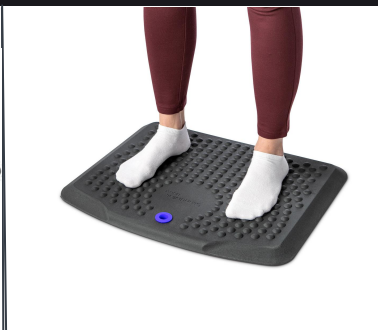

254 aktivointipistettä parantavat verenkiertoa

Likaahylkivä

Keventää nivelkuormitusta

Vähentää selän rasitusta

Kompaktin kokoinen

Takuu 5 vuotta

ErgoFinland

ERGOFINLAND