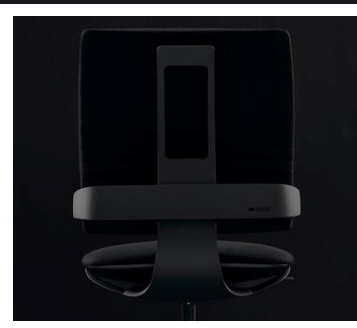

 aeris

AERIS

3Dee

Aeris 3Dee työtuoli mahdollistaa liikkumisen kaikissa kolmessa suunnassa - sivuille, eteenpäin, taaksepäin ja pystysuunnassa. Mukava, puolikorkea selkänoja yksilöllisesti säädettävällä ristiselän tuella on ihanteellinen paremman asennon saavuttamiseksi. 3Dee mahdollistaa rajoittamattoman liikkeen, kannustaa syvempään hengitykseen, tehostaa verenkiertoa ja parantaa aineenvaihduntaa.

Koska tuolin nivel on niin lähellä lattiaa, ylävartalo voi liikkua kaikkiin suuntiin, kun taas selkä pysyy luonnollisesti suorana, vaikka nojaisit eteenpäin. Se mahdollistaa joustavan sivuttaisliikkeen, pidentää ulottuvuutta ja varmistaa optimaalisen istumisasennon työtasoon suhteutettuna, pitäen lihaksesi, nikamien välilevyt, jänteet ja nivelet kunnossa.

Aktivoi istumista

Liikkuu kolmeen ei liikesuuntaan

Patentoitu mekanismi

Muotoiltu selkänoja

Helposäätöinen

Takuu 3 vuotta

 aeris

INTERSTUHL