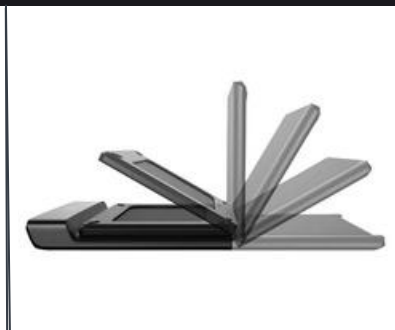

Helppo käyttää

Kokoontaitettava

Lisää aineenvaihduntaa

Laadukas

Säädettävä nopeus
0.5-6 km/h

Takuu 2 vuotta

ERGOFINLAND

KYYNÄRTUET

Kyynärtuki pitää hartia- ja niskakivut loitolla keventää yläraajojen kannattelua sekä vähentää niska- ja hartiaseudun rasitusta. Antaa loistavan tuen käsivarsille. Helppo kiinnittää pöydän reunaan. Kyynärtuki soveltuu käytettäväksi tavallisen hiiren sekä keskihiiren kanssa.