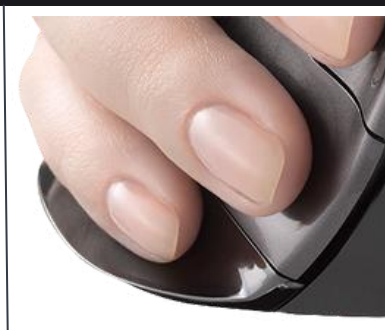

ERGOFINLAND

EVOLUENT D

Evoluent VerticalMouse D Wireless on langaton laserhiiri, jonka edistyksellinen ergonomia ja lukuisat työskentelyä helpottavat ominaisuudet tekevät siitä luonnollisen käden jatkeen.

Pystysuuntainen hiiri on kädessä luonnollisessa kättelyasennossa, jolloin rannetta ja kyynärvartta ei tarvitse kääntää niin paljon kuin tavallisella hiirellä. Vertikaalinen hiiri mahdollistaa mukavan työskentelyasennon, joka vähentää ranteen rasitusta. VerticalMouse D:n painikkeiden päissä on urat sormenpäitä varten, mikä mahdollistaa entistä paremman ja tarkemman otteen hiirestä. Pidennetty alareuna suojaa pikkusormeasi hankautumasta pöytää vasten.

Vähentää ranteen rasitusta

Pidennetty alareuna suojaa pikkusormeasi hankautumasta pöytää vasten

Painikkeiden päissä on urat sormenpäitä varten

Tarkkuus: Säädettyä 800, 1600, 2400 tai 3200 dpi

Evoluent Mouse Manager -ohjelmisto mahdollistaa näppäinten ohjelmoimisen,

Takuu 2 vuotta

ErgoFinland