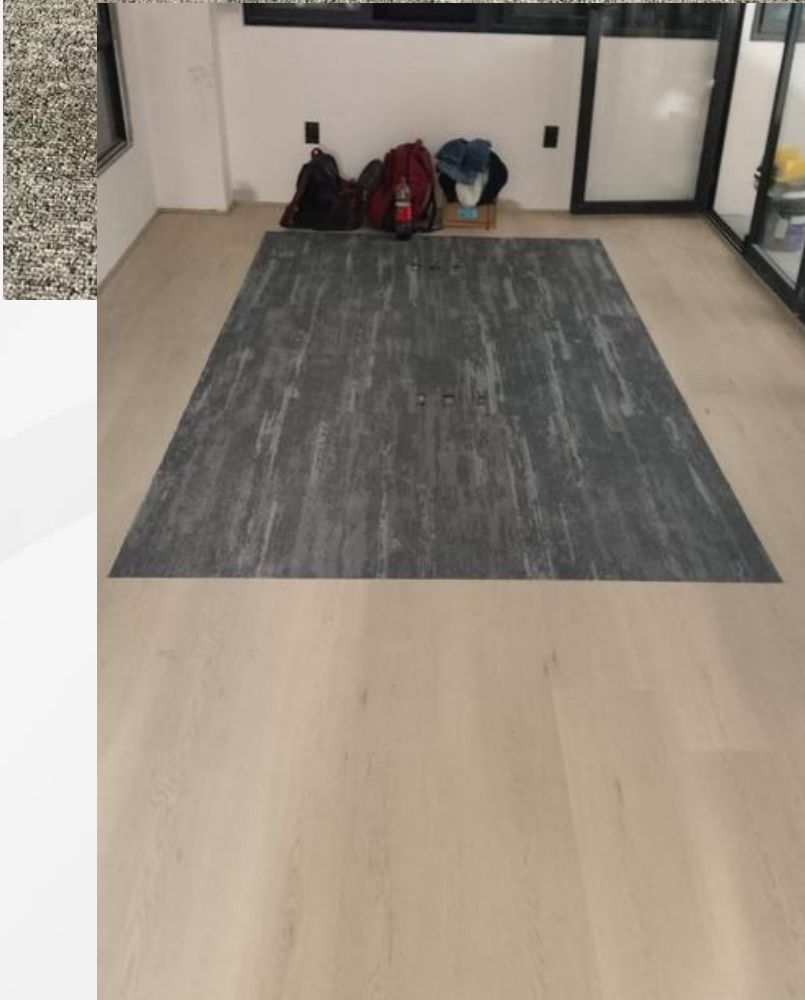

TRABAJOS REALES LNA

60 años de experiencia nos respaldan y más de 1,000 colocaciones por año.

CLIENTES SATISFECHOS