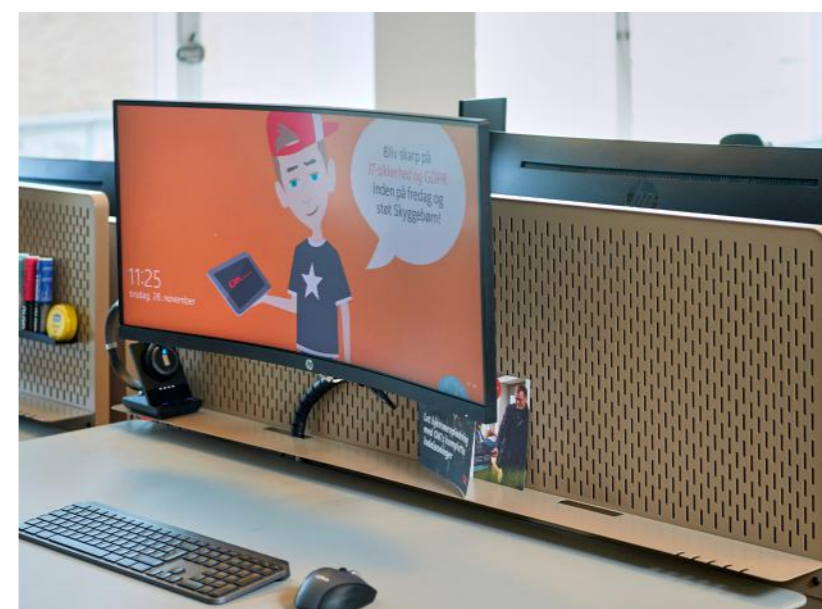

INDRETNING MED FARVER