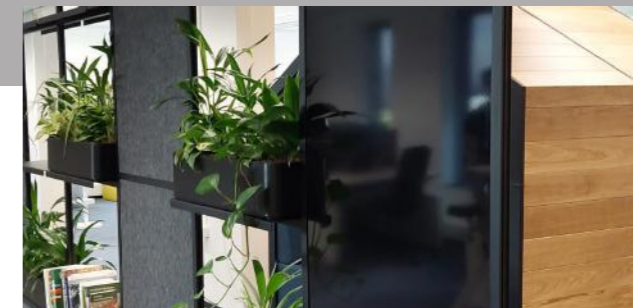

SMUKT OG FUNKTIONELT I ÉT. TAVLE PÅ DEN ENNE SIDE OG AKUSTISK FILT PÅ DEN ANDEN.

FUNKTIONEL RUMDELER

VISMA - FOKUS PÅ AT SKABE RUM I RUMMET

Visma leverer software, der forenkler, digitaliserer og forbedrer arbejdslivet for virksomheder. Ud over at fokusere på at forbedre deres kunders arbejdsliv har de for nylig vendt opmærksomheden indad for at se, hvordan de kan skabe attraktive og komfortable miljøer på deres egen arbejdsplads.