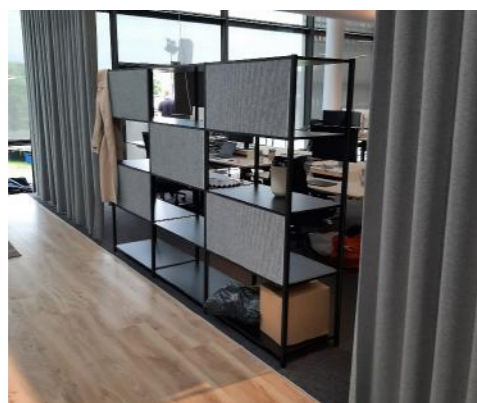

FLYT BAR

TIL AT SKABE RUM I RUMMET HAR DET INDETTET MED APTO EXTEND. BÅDE EN FRITSÅENDE MODEL I 2D OG REOLSYSTEM I 3D.

UTTALLIGE MULIGHEDER...

Flere af vores kollektioner kan kombineres og bruges på tværs, så det skaber en større helhedsfølelse på kontoret, i skolen, på restauranten, på hotellet osv.