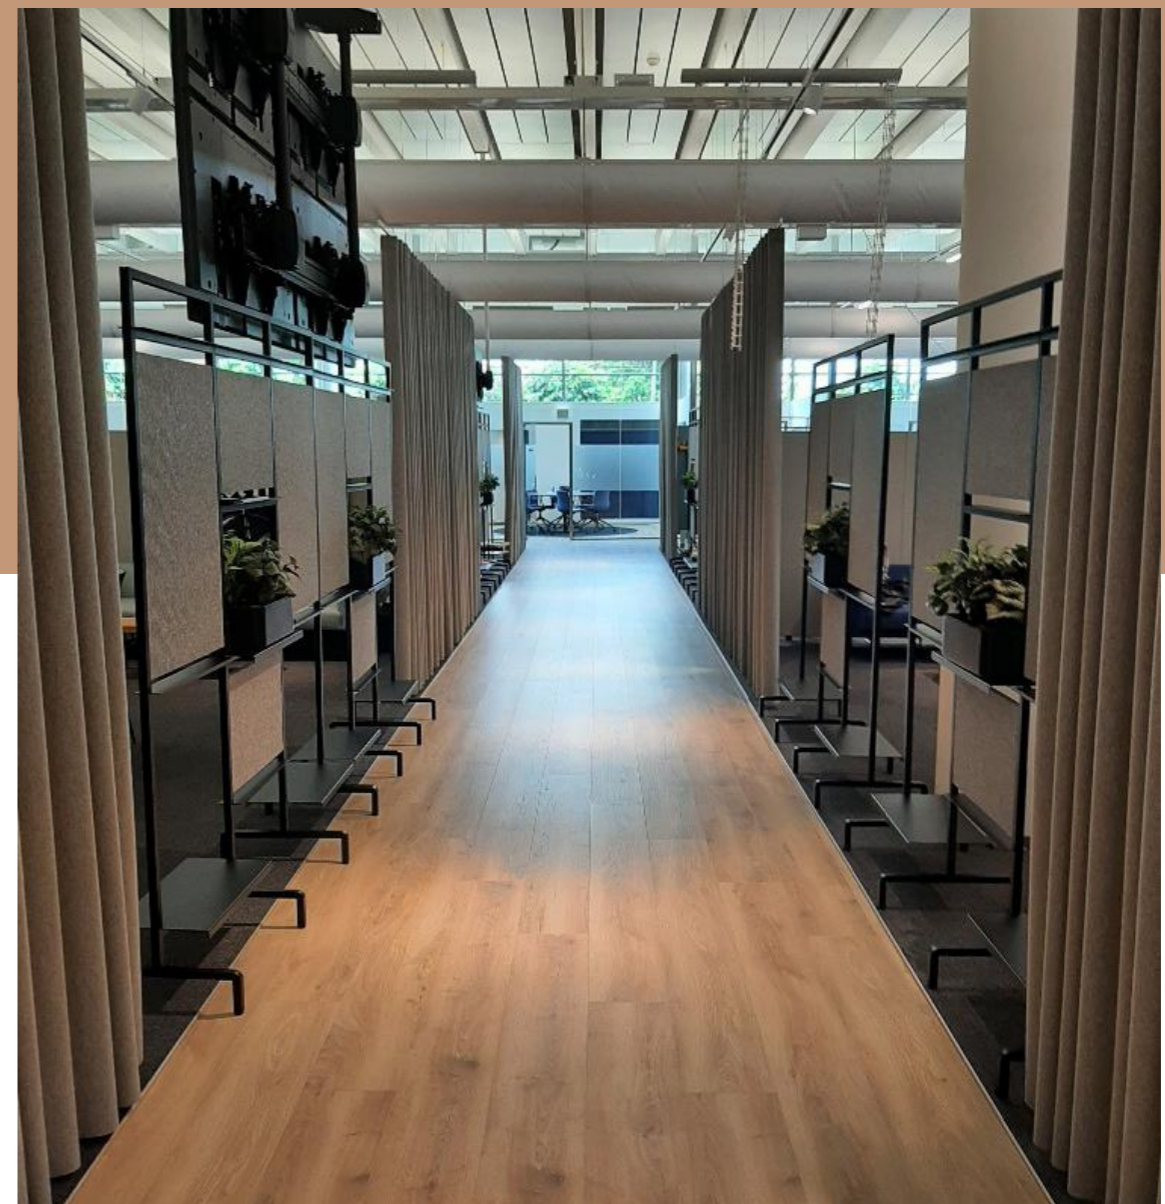

NY KONTORBYGNING I SILKEBORG

Smukke nye arkitektoniske bygninger - klar til indflytning. Og medarbejderne kommer virkelig til at føle sig komfortable i de nye lokaler, da der også er investeret i hvert enkelt arbejdsområde.

SMUKT OG FUNKTIONELT I ÉT. TAVLE PÅ DEN ENNE SIDE OG AKUSTISK FILT PÅ DEN ANDEN.

FUNKTIONEL RUMDELER

VISMA - FOKUS PÅ AT SKABE RUM I RUMMET

Visma leverer software, der forenkler, digitaliserer og forbedrer arbejdslivet for virksomheder. Ud over at fokusere på at forbedre deres kunders arbejdsliv har de for nylig vendt opmærksomheden indad for at se, hvordan de kan skabe attraktive og komfortable miljøer på deres egen arbejdsplads.

FLYT BAR

TIL AT SKABE RUM I RUMMET HAR DET INDETTET MED APTO EXTEND. BÅDE EN FRITSÅENDE MODEL I 2D OG REOLSYSTEM I 3D.

UTTALLIGE MULIGHEDER...

Flere af vores kollektioner kan kombineres og bruges på tværs, så det skaber en større helhedsfølelse på kontoret, i skolen, på restauranten, på hotellet osv.