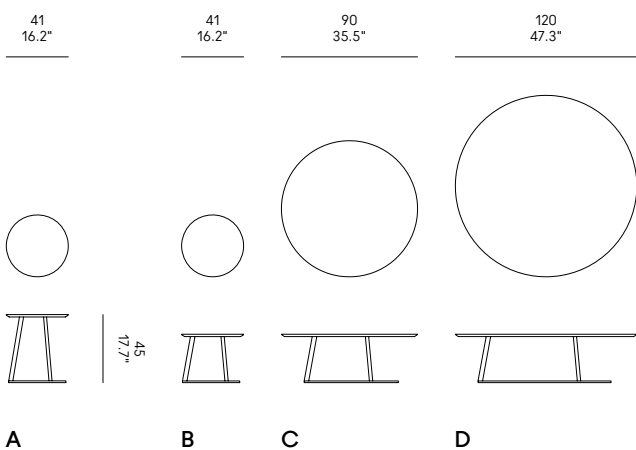

FINITURE
MARMO

FINITURE
LEGNO

MODELLI
CAD

REGISTRATI AL
QUICK SHIP

COLORI
METALLO

MONTAGGIO
E GARANZIA

Back Office
Mercato Italia | ordini@horm.it
0434 1979 102

Back Office
Export Markets | orders@horm.it
+39 0434 1979 101

IT – Struttura in metallo verniciato o cromato nero. Top in marmo o in MDF interamente laccato oppure in MDF laccato con il top impiallacciato in essenza di legno.

EN – Structure made from powder-coated or black-chromed iron. Top made from marble or fully lacquered MDF, or veneered MDF.

FR – Structure en métal peint ou chrome noir. Plateau en marbre ou MDF entièrement laqué ou MDF plaqué en essence de bois.

DE – Struktur aus lackiertem Metall oder schwarz verchromt. Tischplatte aus Marmor oder volllackiertem MDF oder aus MDF, furniert mit Holzessenz.

ES – Estructura en metal barnizado o cromado negro. Sobre en marmol o en MDF totalmente lacado o de MDF con la superficie enchapada en esencia de madera.