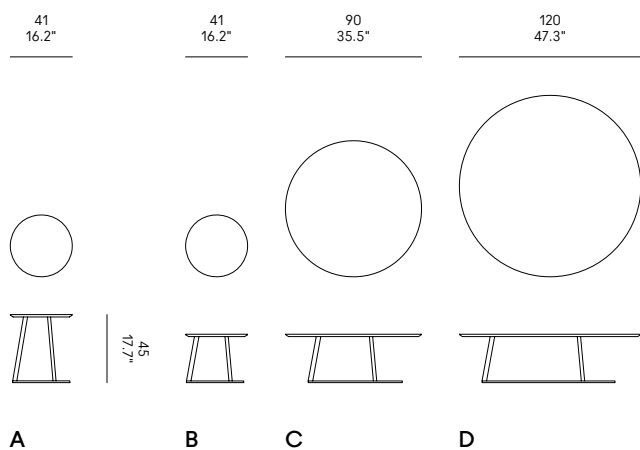

VEDI LE
FINITURE

VEDI IL
VIDEO REEL

MODELLI
CAD

MONTAGGIO
E GARANZIA

Back Office Commerciale / Sales Back Office

Italia	0434 1979 102	ordini@horm.it		https://wa.me/3904341979102
World	+39 0434 1979 101	orders@horm.it		https://wa.me/3904341979101

IT – Struttura in metallo verniciato o cromato nero. Top in marmo o in MDF interamente laccato oppure in MDF laccato con il top impiallacciato in essenza di legno.

EN – Structure made from powder-coated or black-chromed iron. Top made from marble or fully lacquered MDF, or veneered MDF.

FR – Structure en métal peint ou chrome noir. Plateau en marbre ou MDF entièrement laqué ou MDF plaqué en essence de bois.

DE – Struktur aus lackiertem Metall oder schwarz verchromt. Tischplatte aus Marmor oder volllackiertem MDF oder aus MDF, furniert mit Holzessenz.

ES – Estructura en metal barnizado o cromado negro. Sobre en marmol o en MDF totalmente lacado o de MDF con la superficie enchapada en esencia de madera.